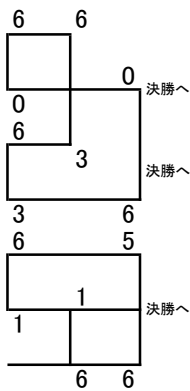

第1回平日大会 5/17(水) 西院

男子上級

1	磯崎 太一	太秦 ONE STEP
	中澤 嵐	王下七武海
2	高元 昭典	SKY BLUE
	谷口 信宏	連盟外
3	城戸 直哉	butterfly effect
	千崎 圭二	butterfly effect
4	大西 恭寛	だっち会
	齋田 祐介	だっち会
5	北川 晴樹	PA・CORN
	中島 爽	PA・CORN
6	平野 貴大	連盟外
	新井 美圭	連盟外
7	桑原 将平	小宇宙(コスモ)
	ルッタ・クリスティアン	PA・CORN