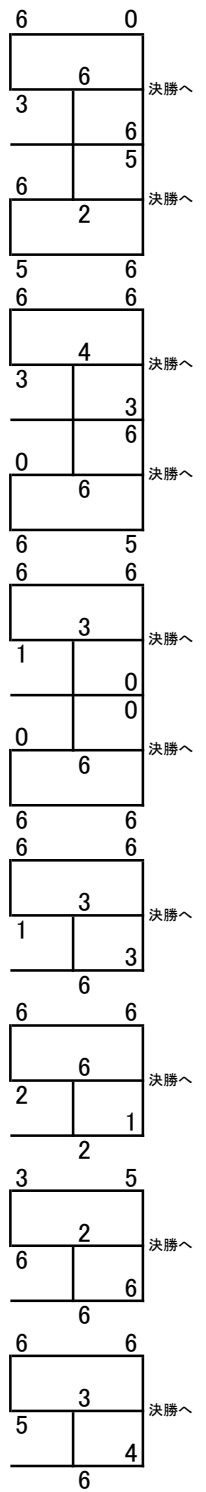

第1回平日大会 5/17(水) 西院

男子上級

1	磯崎 太一	太秦 ONE STEP
	中澤 嵐	王下七武海
2	高元 昭典	SKY BLUE
	谷口 信宏	連盟外
3	城戸 直哉	butterfly effect
	千崎 圭二	butterfly effect
4	大西 恭寛	だっち会
	齋田 祐介	だっち会
5	北川 晴樹	PA・CORN
	中島 爽	PA・CORN
6	平野 貴大	連盟外
	新井 美圭	連盟外
7	桑原 将平	小宇宙(コスモ)
	ルッタ・クリスティアン	PA・CORN

女子Sランク予選リーグ

11	池西葵	長田裕実	王下七武海NTA?!
	走 麻里子	王下七武海	
12	小寺 由紀子	キャロル	
	樋野 正美	キャロル	
13	大谷 明子	M☆SHOT	
	三井 真由	M☆SHOT	
14	岡田 寿枝	ブライトマミーズ	
	中塚 洋美	ブライトマミーズ	
15	大矢 優子	Tennis Crazy	
	場勝 伊都美	ホワイティ	
16	奥出 柚香	PTA	
	堅田 瑞木	igrek un	
17	青木 正子	SWAT	
	宮田 朋子	キャンディ ²	
18	岡本 亜矢子	butterfly effect	
	中西 尚美	butterfly effect	
19	江村 弘子	iks neuf	
	波多野 圭子	N・ウエンズ	
20	信貴 千鶴	CanCam	
	国本 美雪	CanCam	
21	伊庭 里奈	チーム遊々	
	李 美香	チーム遊々	
22	城戸 隆子	butterfly effect	
	小森 みち代	butterfly effect	
23	竹内 幹子	ブライトマミーズ	
	山田 清美	F&F	
24	高月 利恵	Gaspard	
	山下 智美	Gaspard	
25	真継 早紀子	M☆SHOT	
	和田 幸子	ストロベリーガールズ	
26	郡司 正美	キャッツ・アイ	
	森 典子	M☆SHOT	
27	上門 登美子	ゼファー	
	高橋 美樹	DA⇄DA	
28	池田 三鈴	SWAT	
	川上 るみ子	SWAT	
29	坂上 久美子	Tactics	
	田淵 郁	Tactics	
30	近藤 夏生	MTC	
	山本 亜衣	Tennis Crazy	
31	池上 加奈子	SWEET WATER	
	寺田 温子	SWEET WATER	
32	畑中 真紀子	SWEET WATER	
	松本 茜	SWEET WATER	
33	大橋 かをる	ビギン	
	余 とも子	ビギン	
34	清水 育子	B.noir	
	中川 愛	B.noir	
35	大西 うわさ	Tennis Crazy	
	高澤 昭子	ホワイティ	
36	福良 ゆう子	Aqua	
	山口 貴子	チーム・ページル	
37	森下 理美子	M☆SHOT	
	長谷川 波子	M☆SHOT	

決勝トーナメント

1	桑原 将平	小宇宙(コスモ)	3
	ルッタ・クリスティアン	PA・CORN	
2	磯崎 太一	太秦 ONE STEP	6
	中澤 嵐	王下七武海	
3	大西 恭寛	だっち会	6
	齋田 祐介	だっち会	4

決勝トーナメント

1	真継 早紀子	M☆SHOT	3
	和田 幸子	ストロベリーガールズ	
2	小寺 由紀子	キャロル	6
	樋野 正美	キャロル	
3	清水 育子	B.noir	6
	中川 愛	B.noir	3
4	伊庭 里奈	チーム遊々	2
	李 美香	チーム遊々	
5	大谷 明子	M☆SHOT	4
	三井 真由	M☆SHOT	6
6	大西 うわさ	Tennis Crazy	6
	高澤 昭子	ホワイティ	
7	信貴 千鶴	CanCam	4
	国本 美雪	CanCam	6
8	郡司 正美	キャッツ・アイ	2
	森 典子	M☆SHOT	3
9	坂上 久美子	Tactics	6
	田淵 郁	Tactics	6
10	奥出 柚香	PTA	6
	堅田 瑞木	igrek un	