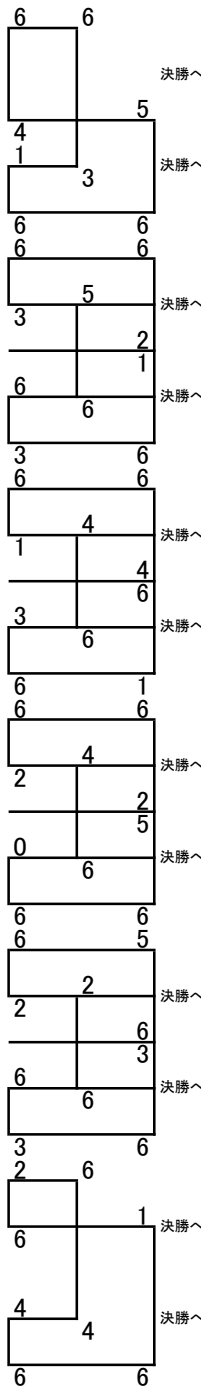

Bランク予選リーグ

91	竹森 毅 竹森 穂花	個人加入 個人加入
92	七里 直樹 野木 幸子	Misgurnus Misgurnus
93	三谷光雄 安田昌章	smile TeamStella
94	江村 弘子 細川 昌之 細川 満里子	iks neuf SKY BLUE SKY BLUE
95	板倉 聡 浜野 絵理	PA・CORN EBISU
96	土井 准一 土井 泰子	SEKAI NO OWARI失 SEKAI NO OWARI失
97	高倉 雅宏 中山 史代	Do-1 Do-1
98	吉澤 功 広沢六映 野木 彩世	Misgurnus 連盟外
99	檀野 正生 真尾 智子	Grip Grip
100	村山 雅俊 小林 委加	てっぺん てっぺん
101	和泉 義晃 石橋 浩子	smile smile
102	内藤 聖太 本田 佳奈	てっぺん てっぺん
103	大東 真 畑中 真紀子	SWEET WATER SWEET WATER
104	濱口 順弘 高田 由利子	smile smile
105	畠中 晃弘 真継 正江	ミレニアム ミレニアム
106	岡本 栄次 中島 範子	smile キャンディ²
107	吉川 政毅 松本 里絵	RAS pochi
108	前田 剛志 斎藤 彩	Misgurnus PA・CORN
109	上野 将 松下 桜奈	てっぺん てっぺん
110	井木道成 瀧澤脩平 桂 由美子	NTA!?! Pochi Gaspard
111	谷尻 豊寿 藤田 育子	ゼファー ゼファー
112	市口 恵介 寺岡 慧美	てっぺん てっぺん
113	岸田 楓 土屋 菜実	てっぺん てっぺん
114	村上 寿一 脇 かをる	minto N・ウエンズ
115	神谷 洋 若林 弥生	ミレニアム smile
116	泉本 信博 泉本 亮子	さわ姫 さわ姫
117	田中 良樹 松下 美佐代	ゼファー ゼファー
118	高橋 健 高橋 美由紀	Misgurnus Misgurnus
119	菱川 雅也 岩崎 夏代	smile smile
120	菊田 優太郎 加藤 愛	てっぺん てっぺん

Aランク

決勝トーナメント

1	坂田 晴人 坂田 美千代	Aqua Aqua	1	5(5)
2	玉田 修 玉田 彩都希	グリーンメイト グリーンメイト	6	6
3	奥出 達也 奥出 柚香	PTA PTA	6	6
4	鄭 鐘秀 樋口 里真	さわ姫 さわ姫	4	6
5	北村 剛志 武内 悦子	そんじゃまあコンチワッズ ホワイティ	2	6
6	奥村 拓也 久保 加奈恵	てっぺん てっぺん	6	6
7	石垣 亨 中川 愛	B.noir B.noir	6	2
8	阿部 泰孝 阿部 佳子	Black♡Cat Black♡Cat	2	3
9	宮下 利夫 澤崎 佳奈	すりいえぬ さわ姫	6	5(5)
10	榎本 耕作 俣野 藍里	PTA PTA	4	6
11	岡田 祐史朗 湯淺 嘉子	tenez SEASONS	6	6
12	本田 雅俊 由良 万里子	金5 TEAMゼロ	4	6
13	田中 伸一 森下 理美子	SEASONS M☆SHOT	4	2
14	樋口 修久 長谷川 恵美	PA・CORN pochi	6	2
15	山内 一志 綾部 雅子	のて☆のら のて☆のら	6	6
16	松本 貴裕 五島 優子	そんじゃまあコンチワッズ そんじゃまあコンチワッズ	6	2

決勝トーナメント

1	板倉 聡 浜野 絵理	PA・CORN EBISU	3	2
2	大東 真 畑中 真紀子	SWEET WATER SWEET WATER	6	6
3	土井 准一 土井 泰子	SEKAI NO OWARI失 SEKAI NO OWARI失	1	6
4	菊田 優太郎 加藤 愛	てっぺん てっぺん	4	6
5	岡本 栄次 中島 範子	smile キャンディ²	6	6
6	田中 良樹 松下 美佐代	ゼファー ゼファー	0	6
7	檀野 正生 真尾 智子	Grip Grip	3	2
8	竹森 毅 竹森 穂花	個人加入 個人加入	6	6
9	瀧澤 脩平 桂 由美子	Pochi Gaspard	4	6
10	谷尻 豊寿 藤田 育子	ゼファー ゼファー	1	5(6)
11	和泉 義晃 石橋 浩子	smile smile	6	6
12	村上 寿一 脇 かをる	minto N・ウエンズ	6	6

三位決定戦

1	大東 真 畑中 真紀子	SWEET WATER SWEET WATER	6	三位
2	竹森 毅 竹森 穂花	個人加入 個人加入	1