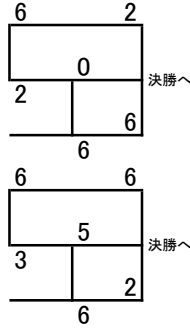

第6回平日大会 3/8(水) 西院

男子上級

1	北川 晴樹	PA・CORN
	中島 爽	PA・CORN
2	佐伯 遼平	SKY BLUE
	督永 豊	SKY BLUE
3	三宅俊幹 大西恭寛	グリーンメイトだっち会
	磯崎 太一	Gaspard
4	城戸 直哉	butterfly effect
	千崎 圭二	butterfly effect
5	市川 裕一郎	連盟外
	桑原 将平	PA・CORN
6	井口 琢巳	だっち会
	後田 知宏	さわ姫