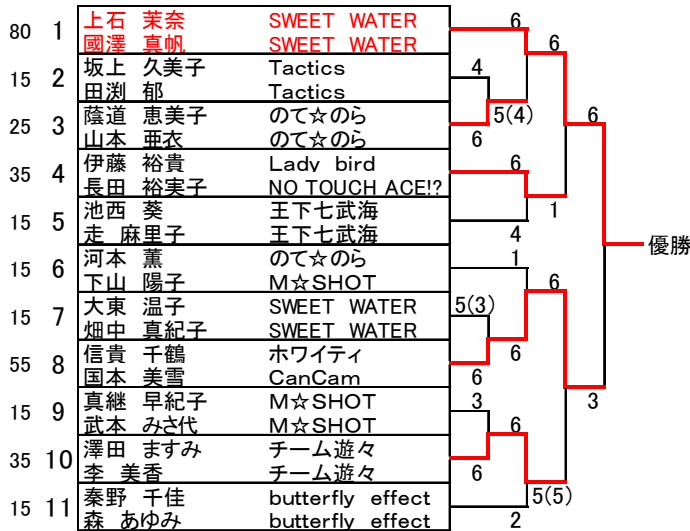

第6回平日大会 3/8(水) 西院

男子上級

1	北川 晴樹	PA・CORN
	中島 爽	PA・CORN
2	佐伯 遼平	SKY BLUE
	督永 豊	SKY BLUE
3	三宅俊幹 大西恭寛	グリーンメイトだっち会
	磯崎 太一	Gaspard
4	城戸 直哉	butterfly effect
	千崎 圭二	butterfly effect
5	市川 裕一郎	連盟外
	桑原 将平	PA・CORN
6	井口 琢巳	だっち会
	後田 知宏	さわ姫

決勝

1	城戸 直哉	butterfly effect	2
	千崎 圭二	butterfly effect	
2	大西 恭寛	だっち会	6
	磯崎 太一	Gaspard	

優勝

決勝トーナメント

女子Sランク予選リーグ

11	池西 葵	王下七武海
	走 麻里子	王下七武海
12	森下 理美子	M☆SHOT
	高尾 美穂	ウチmasse!
13	上門 登美子	ゼファー
	高橋 美樹	DA+DA
14	池田 三鈴	ビート!
	川上 るみ子	SWAT
15	河本 薫	のて☆のら
	下山 陽子	M☆SHOT
16	澤田 ますみ	チーム遊々
	李 美香	チーム遊々
17	川浪 乃理子	SWAT
	杉之下 恭子	SWAT
18	福良 ゆう子	Aqua
	山口 貴子	ウエーブ
19	秦野 千佳	butterfly effect
	森 あゆみ	butterfly effect
20	川合由紀子 栗林けさ美	Super-Zoo
	豊福 典子	Super-Zoo
21	郡司 正美	キャッツ・アイ
	森 典子	M☆SHOT
22	大東 温子	SWEET WATER
	畑中 真紀子	SWEET WATER
23	大橋 かをる	ビギン
	余 とも子	ビギン
24	高月 利恵	Gaspard
	山下 智美	Gaspard
25	伊藤 裕貴	Lady bird
	長田 裕実子	NO TOUCH ACE!?
26	真継 早紀子	M☆SHOT
	和田幸子 武本みさ代	ストロベリーM☆SHOT
27	信貴 千鶴	ホワイティ
	国本 美雪	CanCam
28	小寺 由紀子	キャロル
	樋野 正美	キャロル
29	清水 育子	B・noir
	中川 愛	B・noir
30	大西 うわさ	のて☆のら
	高澤 昭子	ホワイティ
31	蔭道 恵美子	のて☆のら
	山本 亜衣	のて☆のら
32	今井 美里	SWEET WATER
	松本 茜	SWEET WATER
33	青木 正子	SWAT
	宮田 朋子	キャンディ²
34	大矢 優子	のて☆のら
	長谷川 波子	M☆SHOT
35	坂上 久美子	Tactics
	田淵 郁	Tactics
36	江村 弘子	iks neuf
	波多野 圭子	N・ウエーズ
37	城戸 隆子	butterfly effect
	小森 みち代	butterfly effect
38	上石 菜奈	SWEET WATER
	國澤 真帆	SWEET WATER