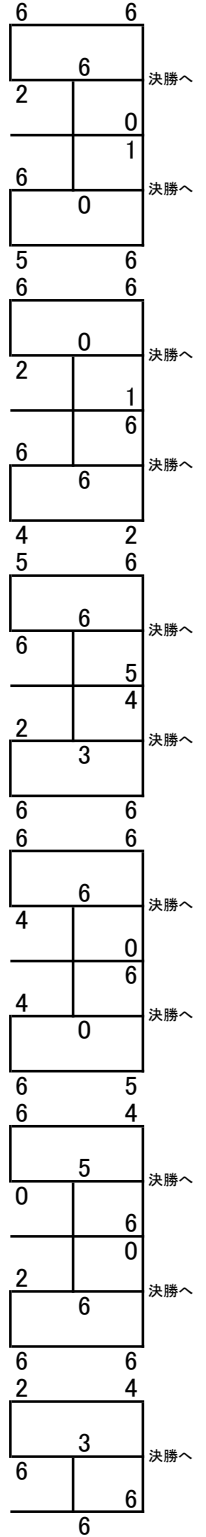

第6回平日大会 3/8(水) 西院

男子上級

1	北川 晴樹	PA・CORN
	中島 爽	PA・CORN
2	佐伯 遼平	SKY BLUE
	督永 豊	SKY BLUE
3	三宅俊幹 大西恭寛	グリーンメイトだっち会
	磯崎 太一	Gaspard
4	城戸 直哉	butterfly effect
	千崎 圭二	butterfly effect
5	市川 裕一郎	連盟外
	桑原 将平	PA・CORN
6	井口 琢巳	だっち会
	後田 知宏	さわ姫

決勝

1	城戸 直哉	butterfly effect	2
	千崎 圭二	butterfly effect	
2	大西 恭寛	だっち会	6
	磯崎 太一	Gaspard	

優勝

決勝トーナメント

女子Sランク予選リーグ

11	池西 葵	王下七武海
	走 麻里子	王下七武海
12	森下 理美子	M☆SHOT
	高尾 美穂	ウチmasse!
13	上門 登美子	ゼファー
	高橋 美樹	DA+DA
14	池田 三鈴	ビート!
	川上 るみ子	SWAT
15	河本 薫	のて☆のら
	下山 陽子	M☆SHOT
16	澤田 ますみ	チーム遊々
	李 美香	チーム遊々
17	川浪 乃理子	SWAT
	杉之下 恭子	SWAT
18	福良 ゆう子	Aqua
	山口 貴子	ウエーブ
19	秦野 千佳	butterfly effect
	森 あゆみ	butterfly effect
20	川合由紀子 栗林けさ美	Super-Zoo
	豊福 典子	Super-Zoo
21	郡司 正美	キャッツ・アイ
	森 典子	M☆SHOT
22	大東 温子	SWEET WATER
	畑中 真紀子	SWEET WATER
23	大橋 かをる	ビギン
	余 とも子	ビギン
24	高月 利恵	Gaspard
	山下 智美	Gaspard
25	伊藤 裕貴	Lady bird
	長田 裕実子	NO TOUCH ACE!?
26	真継 早紀子	M☆SHOT
	和田幸子 武本みさ代	ストロベリーM☆SHOT
27	信貴 千鶴	ホワイティ
	国本 美雪	CanCam
28	小寺 由紀子	キャロル
	樋野 正美	キャロル
29	清水 育子	B・noir
	中川 愛	B・noir
30	大西 うわさ	のて☆のら
	高澤 昭子	ホワイティ
31	蔭道 恵美子	のて☆のら
	山本 亜衣	のて☆のら
32	今井 美里	SWEET WATER
	松本 茜	SWEET WATER
33	青木 正子	SWAT
	宮田 朋子	キャンディ ²
34	大矢 優子	のて☆のら
	長谷川 波子	M☆SHOT
35	坂上 久美子	Tactics
	田淵 郁	Tactics
36	江村 弘子	iks neuf
	波多野 圭子	N・ウエーズ
37	城戸 隆子	butterfly effect
	小森 みち代	butterfly effect
38	上石 菜奈	SWEET WATER
	國澤 真帆	SWEET WATER