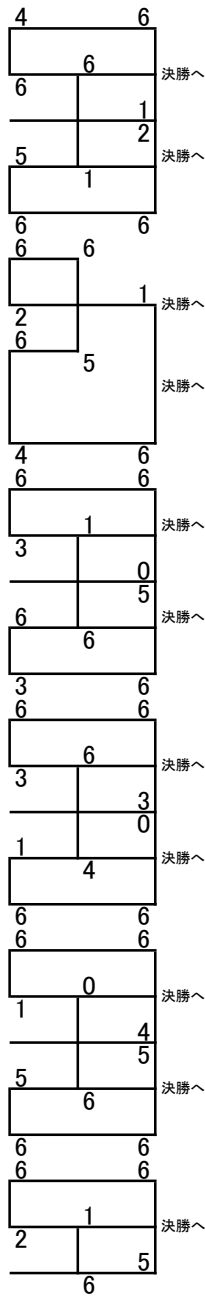

冬季ミックスタブルス 1/22(日) 西院

Sランク予選リーグ

1	東森 信 田村 麻里	Bremen Bremen
2	青木 茂夫 田中寛泰 青山美姫 竹村春香	tenez オレンジ tenez SLTC
3	和田 龍星 大家 円花	LaBYRINTH LaBYRINTH
4	小笹 和真 前島 楓	Grip Grip
5	吉本 直樹 上田 栗子	花よりりんご 花よりりんご
6	村井 章紀 中谷 美紀	わっしょいシーサー PA・CORN
7	中井 祥平 武内 悦子	DO YOU KYOTO? ホワイティ
8	井口 陽太 坪田 未央	LaBYRINTH PTA
9	関野 希望 関野 茜	王下七武海 王下七武海
10	島崎 幹朗 岡田 智絵	SLTC SLTC
11	渡邊 正樹 田中 麻美子	花よりりんご 花よりりんご
12	杉本 隼也 八木 真里	オレンジ PA・CORN
13	宮嶋 利行 澤田 ますみ	PA・CORN チーム遊々
14	前川 哲也 高澤 昭子	ホワイティ ホワイティ
15	大久保 隆洋 永尾 綾葉	DO YOU KYOTO? さわ姫
16	中澤 嵐 小町 留美	金5 ホワイティ
17	真中 優人 岡田 茅里	PTA PTA
18	浅井 響 五島 優子	そんじゃまあコンチワッズ そんじゃまあコンチワッズ
19	要 崇幸 東田 須賀	Bremen Black♡Cat
20	久保村 悠史 中村 文	個人加入 個人加入
21	長田 卓也 走 麻里子	王下七武海 王下七武海
22	森定 晃弘 幸林 有美子	EBISU チーム目川
23	江口 進 河西 礼	iks neuf iks neuf
24	長崎 裕一 栗野 真理子	花よりりんご 花よりりんご
25	小池 亮太 小池 千尋	わっしょいシーサー わっしょいシーサー
26	大西 祥平 池西 葵	王下七武海 王下七武海
27	山下 貴大 餌取 麗奈	オレンジ オレンジ
28	金川昇平 斉藤隆和 荒木 梨奈	だっち会王下七武海 PTA