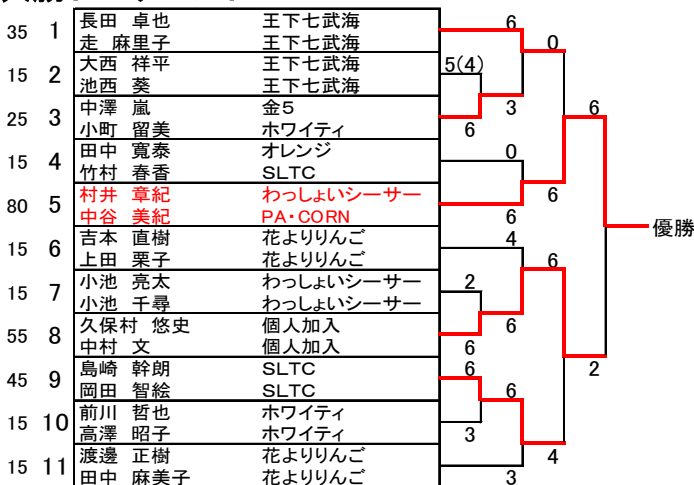

冬季ミックスタブルス 1/22(日) 西院

Sランク予選リーグ

1	東森 信 田村 麻里	Bremen Bremen
2	青木 茂夫 田中寛泰 青山美姫 竹村春香	tenez オレンジ tenez SLTC
3	和田 龍星 大家 円花	LaBYRINTH LaBYRINTH
4	小笹 和真 前島 楓	Grip Grip
5	吉本 直樹 上田 栗子	花よりりんご 花よりりんご
6	村井 章紀 中谷 美紀	わっしょいシーサー PA・CORN
7	中井 祥平 武内 悦子	DO YOU KYOTO? ホワイティ
8	井口 陽太 坪田 未央	LaBYRINTH PTA
9	関野 希望 関野 茜	王下七武海 王下七武海
10	島崎 幹朗 岡田 智絵	SLTC SLTC
11	渡邊 正樹 田中 麻美子	花よりりんご 花よりりんご
12	杉本 隼也 八木 真里	オレンジ PA・CORN
13	宮嶋 利行 澤田 ますみ	PA・CORN チーム遊々
14	前川 哲也 高澤 昭子	ホワイティ ホワイティ
15	大久保 隆洋 永尾 綾葉	DO YOU KYOTO? さわ姫
16	中澤 嵐 小町 留美	金5 ホワイティ
17	真中 優人 岡田 茅里	PTA PTA
18	浅井 響 五島 優子	そんじゃまあコンチワッズ そんじゃまあコンチワッズ
19	要 崇幸 東田 須賀	Bremen Black♡Cat
20	久保村 悠史 中村 文	個人加入 個人加入
21	長田 卓也 走 麻里子	王下七武海 王下七武海
22	森定 晃弘 幸林 有美子	EBISU チーム目川
23	江口 進 河西 礼	iks neuf iks neuf
24	長崎 裕一 栗野 真理子	花よりりんご 花よりりんご
25	小池 亮太 小池 千尋	わっしょいシーサー わっしょいシーサー
26	大西 祥平 池西 葵	王下七武海 王下七武海
27	山下 貴大 餌取 麗奈	オレンジ オレンジ
28	金川昇平 斉藤隆和 荒木 梨奈	だっち会王下七武海 PTA

Aランク予選リーグ