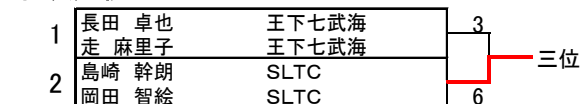

冬季ミックスタブルス 1/22(日) 西院

Sランク予選リーグ

1	東森 信 田村 麻里	Bremen Bremen
2	青木 茂夫 田中寛泰 青山美姫 竹村春香	tenez オレンジ tenez SLTC
3	和田 龍星 大家 円花	LaBYRINTH LaBYRINTH
4	小笹 和真 前島 楓	Grip Grip
5	吉本 直樹 上田 栗子	花よりりんご 花よりりんご
6	村井 章紀 中谷 美紀	わっしょいシーサー PA・CORN
7	中井 祥平 武内 悦子	DO YOU KYOTO? ホワイティ
8	井口 陽太 坪田 未央	LaBYRINTH PTA
9	関野 希望 関野 茜	王下七武海 王下七武海
10	島崎 幹朗 岡田 智絵	SLTC SLTC
11	渡邊 正樹 田中 麻美子	花よりりんご 花よりりんご
12	杉本 隼也 八木 真里	オレンジ PA・CORN
13	宮嶋 利行 澤田 ますみ	PA・CORN チーム遊々
14	前川 哲也 高澤 昭子	ホワイティ ホワイティ
15	大久保 隆洋 永尾 綾葉	DO YOU KYOTO? さわ姫
16	中澤 嵐 小町 留美	金5 ホワイティ
17	真中 優人 岡田 茅里	PTA PTA
18	浅井 響 五島 優子	そんじゃまあコンチワッズ そんじゃまあコンチワッズ
19	要 崇幸 東田 須賀	Bremen Black♡Cat
20	久保村 悠史 中村 文	個人加入 個人加入
21	長田 卓也 走 麻里子	王下七武海 王下七武海
22	森定 晃弘 幸林 有美子	EBISU チーム目川
23	江口 進 河西 礼	iks neuf iks neuf
24	長崎 裕一 栗野 真理子	花よりりんご 花よりりんご
25	小池 亮太 小池 千尋	わっしょいシーサー わっしょいシーサー
26	大西 祥平 池西 葵	王下七武海 王下七武海
27	山下 貴大 餌取 麗奈	オレンジ オレンジ
28	金川昇平 斉藤隆和 荒木 梨奈	だっち会王下七武海 PTA

Aランク予選リーグ