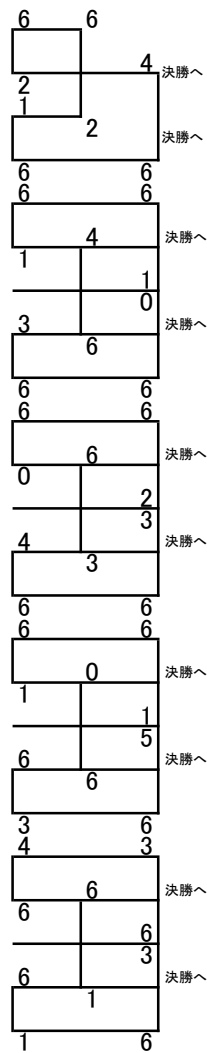

秋季大会ダブルス 11/6(日) 西院

男子Sランク予選リーグ

1	大西 恭寛	だっち会
	齊田 祐介	だっち会
2	内藤 賀夫	小林 廣史 PA・CORN Bremen
	三浦 弘貴	PA・CORN
3	赤木 勝則	iks neuf
	青山 桂輔	iks neuf
4	長田 卓也	王下七武海
	河野 壮志	オレンジ
5	中澤 嵐	金5
	渡辺 正樹	花よりりんご
6	西山 隆太郎	東森 信 わっしょい Bremen
	松浦 崇	王下七武海
7	伊藤 悠太	王下七武海
	関野 希望	王下七武海
8	佐賀 智浩	花よりりんご
	原 和也	長崎 祐一 花よりりんご
9	村井 章紀	わっしょいシーサー
	佐藤 悠貴	Black♡Cat
10	岡村 信吾	オレンジ
	田中 寛泰	オレンジ
11	栗 崇幸	Bremen
	坂口 憲一	LaBYRINTH
12	奥出 達也	小島 拓之 PTA PA・CORN
	下山 信明	DO YOU KYOTO?
13	井口 琢巳	だっち会
	杉本 昌之	だっち会
14	野間 達也	NO TOUCH ACE!?
	岡島 宇史	Aqua
15	井尻 賢	だっち会
	谷口 翔平	だっち会
16	小池 亮太	わっしょいシーサー
	村岡 直樹	Black♡Cat
17	藤原 淳	ミレニアム
	養毛 義人	ミレニアム
18	真中 優人	PTA
	葛城 敬聖	齊藤 隆和 PA・CORN 王下七武海
19	久保 雄幹	DO YOU KYOTO?
	森本 晃	DO YOU KYOTO?
20	青木 優仁	金5
	藤井 裕次	Tennis Shop First
21	大野 義章	Queens
	森 裕史	Queens
22	森定 晃弘	EBISU
	幸林 芳武	ウエーブ
23	金川 昇平	だっち会
	坂内 司	個人加入
24	杉原 光太郎	Queens
	三宅 敬	Queens

男子Aランク予選リーグ

31	宇野 航平	Bremen
	福原 安善	EBISU
32	岡崎 秀樹	iks neuf
	秋山 暢彦	連盟外
33	埴山 英和	Queens
	馬淵 典典	Queens
34	妹尾 稜平	てっぺん
	吉岡 拓海	てっぺん
35	浅井 圭一	PA・CORN
	響 響	そんじゃまあコンチワズ
36	長谷 翔	てっぺん
	和田 雄介	PTA
37	中井 俊之	SKY BLUE
	丸山 寛	SKY BLUE
38	亀村 幸史	Grip
	小寺 康之	Grip
39	坂内 直幸	RAS
	内山 智仁	RAS
40	辻 鷹泰	金5
	前田 健一	金5
41	岡田 祐史朗	tenez
	岩田 高裕	pochi
42	池上 達也	SEKAI NO OWARI 矢
	岩崎 嵩	てっぺん
43	倉本 直樹	Team Stella
	長瀬 優也	Team Stella
44	徳田 元則	PA・CORN
	早川 展史	PA・CORN
45	上西 奈緒人	SLTC
	西川 京介	SLTC
46	福井 拓也	京都ぜろよんTC
	福島 敦史	京都ぜろよんTC
47	座波 宏之	G・P・M
	竹田 一貴	G・P・M
48	宮下 利夫	すりいえぬ
	大山 修	すりいえぬ
49	井口 裕司	Aqua
	坂田 晴人	Aqua
50	高橋 誠	RAS
	細見 久起	pochi
51	瀧本 進	PA・CORN
	養父 孝晴	PA・CORN
52	松川 真行	EBISU
	山口 幸平	ノイズ
53	清野 宏樹	そんじゃまあコンチワズ
	竹中 辰起	そんじゃまあコンチワズ
54	松本 貴裕	そんじゃまあコンチワズ
	谷口 泰久	pochi
55	木下 翔也	NWF
	草野 方夫	NWF

決勝トーナメント

15	1	金川 昇平	だっち会
	2	坂内 司	個人加入
15	2	井尻 賢	だっち会
	3	谷口 翔平	だっち会
55	3	大西 恭寛	だっち会
	4	齊田 祐介	だっち会
35	4	中澤 嵐	金5
	5	渡辺 正樹	花よりりんご
15	5	野間 達也	NO TOUCH ACE!?
	6	岡島 宇史	Aqua
15	6	長田 卓也	王下七武海
	7	河野 壮志	オレンジ
80	7	岡村 信吾	オレンジ
	8	田中 寛泰	オレンジ
45	8	村井 章紀	わっしょいシーサー
	9	佐藤 悠貴	Black♡Cat
15	9	大野 義章	Queens
	10	森 裕史	Queens
15	10	真中 優人	PTA
		齊藤 隆和	王下七武海