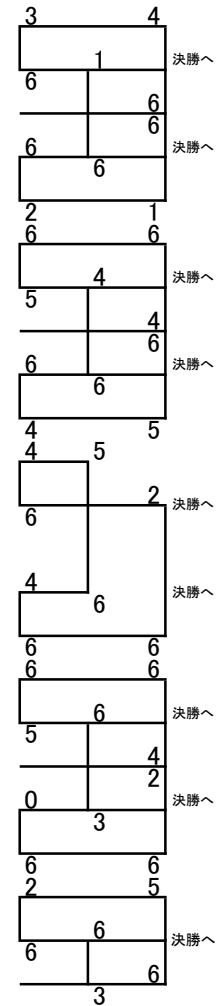

女子Aランク予選リーグ

111	山本 亜衣 中島 範子	のて☆のら キャンディ?
112	倉谷 信美 大塚 有美子	SWAT Misgurnus
113	坪田 未央 藤田 晴香	PTA PTA
114	掛江 美里 山上 真理	花よりりんご 花よりりんご
115	桂 由美子 工藤 きよ子	Gaspard Gaspard
116	井口 亜紀 坂田 美千代	Aqua Aqua
117	上門 登美子 藪田 やすよ	ゼファー ミルキー
118	大垣 香 武田 加代子	PA・CORN PA・CORN
119	森田 季見子 野間 亜希子	NO TOUCH ACE!? NO TOUCH ACE!?
120	秋田 保代 村井 沙也香	M☆SHOT RAS-Friend
121	鷲谷 知香 鷲谷 恵美	M☆SHOT M☆SHOT
122	杉本 美帆 西谷 早織	DO YOU KYOTO? てっぺん
123	原 博美 武田 真里	SEASONS さわ姫
124	中澤 恵里 山口 貴子	SEASONS ウエーブ
125	青山 友美 藤本 美由紀	iks neuf iks neuf
126	山崎 直子 北山 莉加子	Tactics Bremen TEAMゼロ
127	山川 美幸 上野 麻衣	すりいえぬ TEAMゼロ
128	荒木 尚子 川上 るみ子	SWAT SWAT
129	田中 真由美 中木村 有里子	SLTC SLTC
130	板橋 依里子 田代 佐知子	ゼファー ゼファー
131	石橋 浩子 森 由美子	smile ミレニアム
132	坪田 淑恵 永良 敦子	N・ウエズ Team Stella
133	野口 泰生 松浦 友美	PTA 小西 恵 PTA pochi