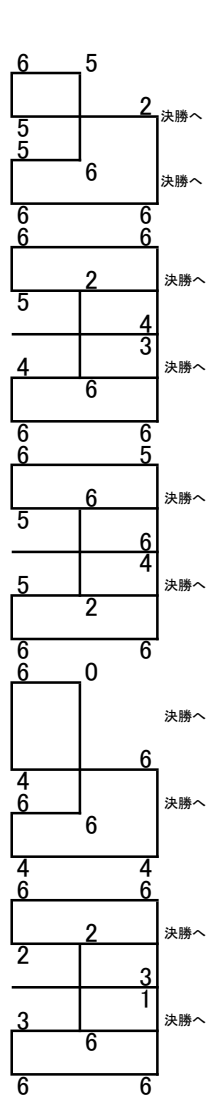

秋季大会ダブルス 11/6(日) 西院

男子Sランク予選リーグ

1	大西 恭寛	だっち会
	齊田 祐介	だっち会
2	内藤 賀夫	小林 廣史 PA・CORN Bremen
	三浦 弘貴	PA・CORN
3	赤木 勝則	iks neuf
	青山 桂輔	iks neuf
4	長田 卓也	王下七武海
	河野 壮志	オレンジ
5	中澤 嵐	金5
	渡辺 正樹	花よりりんご
6	西山 隆太郎	東森 信 わっしょい Bremen
	松浦 崇	王下七武海
7	伊藤 悠太	王下七武海
	関野 希望	王下七武海
8	佐賀 智浩	花よりりんご
	原 和也	長崎 祐一 花よりりんご
9	村井 章紀	わっしょいシーサー
	佐藤 悠貴	Black♡Cat
10	岡村 信吾	オレンジ
	田中 寛泰	オレンジ
11	栗 崇幸	Bremen
	坂口 憲一	LaBYRINTH
12	奥出 達也	小島 拓之 PTA PA・CORN
	下山 信明	DO YOU KYOTO?
13	井口 琢巳	だっち会
	杉本 昌之	だっち会
14	野間 達也	NO TOUCH ACE!?
	岡島 宇史	Aqua
15	井尻 賢	だっち会
	谷口 翔平	だっち会
16	小池 亮太	わっしょいシーサー
	村岡 直樹	Black♡Cat
17	藤原 淳	ミレニアム
	養毛 義人	ミレニアム
18	真中 優人	PTA
	葛城 敬聖	齊藤 隆和 PA・CORN 王下七武海
19	久保 雄幹	DO YOU KYOTO?
	森本 晃	DO YOU KYOTO?
20	青木 優仁	金5
	藤井 裕次	Tennis Shop First
21	大野 義章	Queens
	森 裕史	Queens
22	森定 晃弘	EBISU
	幸林 芳武	ウエーブ
23	金川 昇平	だっち会
	坂内 司	個人加入
24	杉原 光太郎	Queens
	三宅 敬	Queens

男子Aランク予選リーグ

31	宇野 航平	Bremen
	福原 安善	EBISU
32	岡崎 秀樹	iks neuf
	秋山 暢彦	連盟外
33	埴山 英和	Queens
	馬淵 典典	Queens
34	妹尾 稜平	てっぺん
	吉岡 拓海	てっぺん
35	浅井 圭一	PA・CORN
	響 響	そんじゃまあコンチワズ
36	長谷 翔	てっぺん
	和田 雄介	PTA
37	中井 俊之	SKY BLUE
	丸山 寛	SKY BLUE
38	亀村 幸史	Grip
	小寺 康之	Grip
39	坂内 直幸	RAS
	内山 智仁	RAS
40	辻 鷹泰	金5
	前田 健一	金5
41	岡田 祐史朗	tenez
	岩田 高裕	pochi
42	池上 達也	SEKAI NO OWARI 矢
	岩崎 嵩	てっぺん
43	倉本 直樹	Team Stella
	長瀬 優也	Team Stella
44	徳田 元則	PA・CORN
	早川 展史	PA・CORN
45	上西 奈緒人	SLTC
	西川 京介	SLTC
46	福井 拓也	京都ぜろよんTC
	福島 敦史	京都ぜろよんTC
47	座波 宏之	G・P・M
	竹田 一貴	G・P・M
48	宮下 利夫	すりいえぬ
	大山 修	すりいえぬ
49	井口 裕司	Aqua
	坂田 晴人	Aqua
50	高橋 誠	RAS
	細見 久起	pochi
51	瀧本 進	PA・CORN
	養父 孝晴	PA・CORN
52	松川 真行	EBISU
	山口 幸平	ノイズ
53	清野 宏樹	そんじゃまあコンチワズ
	竹中 辰起	そんじゃまあコンチワズ
54	松本 貴裕	そんじゃまあコンチワズ
	谷口 泰久	pochi
55	木下 翔也	NWF
	草野 方夫	NWF

決勝トーナメント

15	1	金川 昇平	だっち会
	2	坂内 司	個人加入
15	2	井尻 賢	だっち会
	3	谷口 翔平	だっち会
55	3	大西 恭寛	だっち会
	4	齊田 祐介	だっち会
35	4	中澤 嵐	金5
	5	渡辺 正樹	花よりりんご
15	5	野間 達也	NO TOUCH ACE!?
	6	岡島 宇史	Aqua
15	6	長田 卓也	王下七武海
	7	河野 壮志	オレンジ
80	7	岡村 信吾	オレンジ
	8	田中 寛泰	オレンジ
45	8	村井 章紀	わっしょいシーサー
	9	佐藤 悠貴	Black♡Cat
15	9	大野 義章	Queens
	10	森 裕史	Queens
15	10	真中 優人	PTA
		齊藤 隆和	王下七武海