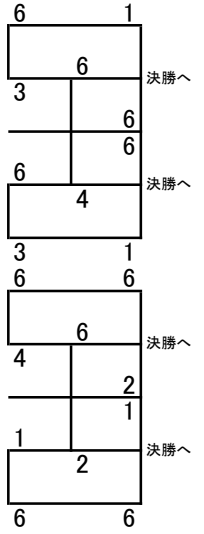

決勝トーナメント

1	井上 恵子 butterfly effect 中西 育子 butterfly effect	6 6
2	乗本 早和子 SWAT 湯浅 真美 SWAT	5(10) 6
3	松井 あゆみ のて☆のら 辻橋 都 個人加入	6 6
4	岡本 恵 サースディズ 蒲田 睦美 サースディズ	5(4) 1

優勝

決勝トーナメント

15	1	木村 容子 スイートB 平井 美佳 ブライトマミーズ	5(1) 6
55	2	荒木 梨奈 PTA 鈴木 柚香 PTA	6 6
15	3	池西 葵 王下七武海 走 麻里子 王下七武海	4 6
25	4	畑中 真紀子 SWEET WATER 松本 茜 SWEET WATER	6 1 優勝
15	5	郡司 正美 キャッツ・アイ 森 典子 M☆SHOT	4 4
35	6	高井 英子 igrek un 李 美香 チーム遊々	6 5(11)
15	7	上石 茉奈 SWEET WATER 國澤 真帆 SWEET WATER	6 1