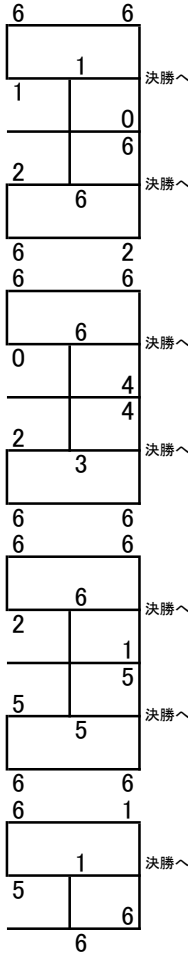

第2回平日大会 7/13(水) 10-18時 西院

女子Sランク予選リーグ

1	高井 英子 igrek un 李 美香 チーム遊々
2	川上 るみ子 SWAT 池田 三鈴 ビート!
3	桐林悦子 蔭山玲子 ノイズ チーム遊々 原子 真弓 ノイズ
4	畑中 真紀子 SWEET WATER 松本 茜 SWEET WATER
5	長田 裕実子 NO TOUCH ACE!? 龍田 紗恵子 ホワイティ
6	池西 葵 王下七武海 走 麻里子 王下七武海
7	江村 弘子 iks ueuf 波多野 圭子 N・ウエズ
8	田中 昭子 N・ウエズ 橋村 直美 ミルキー
9	林 梢 Black Buck 藤田 桂子 Black Buck
10	木村 容子 スイートB 平井 美佳 ブライトマミーズ
11	荒木 梨奈 PTA 鈴木 柚香 PTA
12	岡田 寿枝 ブライトマミーズ 中塚 洋美 ブライトマミーズ
13	信貴 千鶴 ホワイティ 芳賀 良子 ホワイティ
14	大西 うわさ のて☆のら 高澤 昭子 ホワイティ
15	郡司 正美 キャッツ・アイ 森 典子 M☆SHOT
16	高月 利恵 Gaspard 山下 智美 Gaspard
17	石原 美嘉 キャッツ・アイ 吉竹 知子 CanCam
18	上石 茉奈 SWEET WATER 國澤 真帆 SWEET WATER

女子Bランク予選リーグ

61	正村 梓 SWEET WATER 高橋 知果 SWEET WATER
62	新井 美子 DA⇔DA 西島 美麻子 DA⇔DA
63	松井 あゆみ のて☆のら 辻橋 都 個人加入
64	乗本 早和子 SWAT 湯浅 真美 SWAT
65	大塚 幸代 サースディズ 小林 真理子 サースディズ
66	井上 恵子 butterfly effect 中西 育子 butterfly effect
67	高橋 小百合 サースディズ 豊田 さおり サースディズ
68	藤田 育子 ゼファー 松下 美佐代 ゼファー
69	細川 満里子 SKYBLUE 桃井 美紀 SKYBLUE
70	岡本 恵 サースディズ 蒲田 睦美 サースディズ

決勝トーナメント

1	井上 恵子 butterfly effect 中西 育子 butterfly effect	6 6
2	乗本 早和子 SWAT 湯浅 真美 SWAT	5(10) 6
3	松井 あゆみ のて☆のら 辻橋 都 個人加入	6 6
4	岡本 恵 サースディズ 蒲田 睦美 サースディズ	5(4) 1

優勝

決勝トーナメント

15	1	木村 容子 スイートB 平井 美佳 ブライトマミーズ	5(1) 6
55	2	荒木 梨奈 PTA 鈴木 柚香 PTA	6 6
15	3	池西 葵 王下七武海 走 麻里子 王下七武海	4 6
25	4	畑中 真紀子 SWEET WATER 松本 茜 SWEET WATER	6 1 優勝
15	5	郡司 正美 キャッツ・アイ 森 典子 M☆SHOT	4 4
35	6	高井 英子 igrek un 李 美香 チーム遊々	6 5(11)
15	7	上石 茉奈 SWEET WATER 國澤 真帆 SWEET WATER	6 1