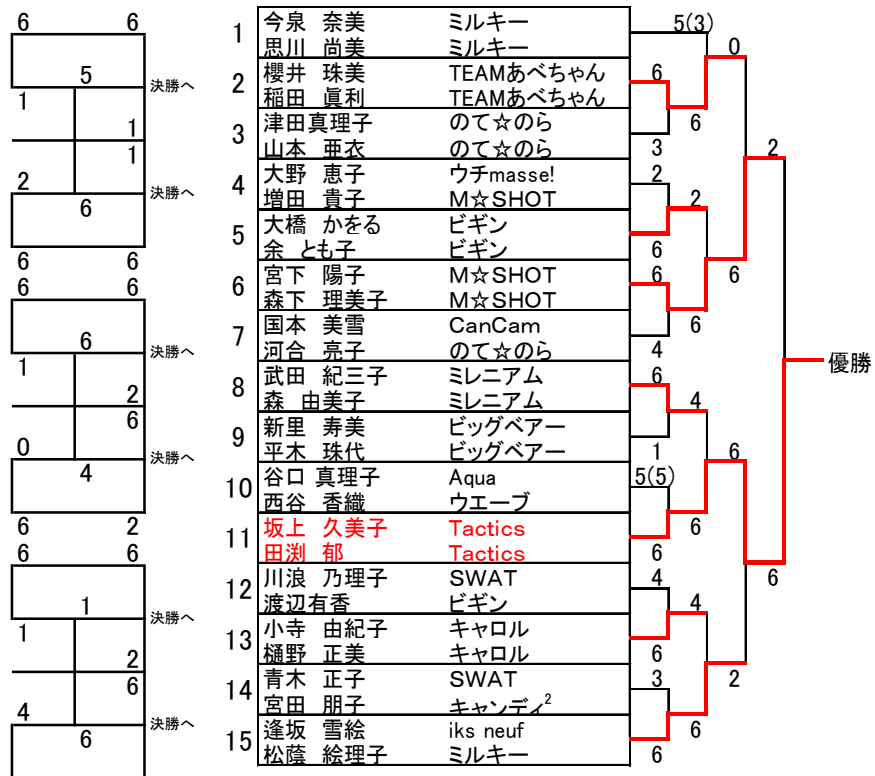

女子Aランク予選リーグ

21	大橋 かをる	ピギン
	余 とも子	ピギン
22	櫛橋 有子	F&F
	中村 和子	F&F
23	斎藤 彩	PA・CORN
	古澤 莉絵	PA・CORN
24	押谷 恵子	SuperZoo®
	安田 彩	SuperZoo®
25	川浪 乃理子	SWAT
	倉谷信美	渡辺有香 SWAT ピギン
26	中島範子	津田真理 キャンディ² のて☆のら
	山本 亜衣	のて☆のら
27	山田 清美	F&F
	西出 美詠子	個人加入
28	杉本 正恵	だっち会
	近藤 夏生	MTC
29	池上 睦子	Gaspard
	河崎 通代	Gaspard
30	大野 恵子	ウチmasse!
	増田 貴子	M☆SHOT
31	小寺 由紀子	キャロル
	樋野 正美	キャロル
32	石橋 浩子	smile
	若林 弥生	smile
33	坪田 淑恵	N・ウエンズ
	永良 敦子	Team Stella
34	新里 寿美	ビッグベアー
	平木 珠代	ビッグベアー
35	久保 智美	SWEET WATER
	河本 綾香	SWEET WATER
36	宮下 陽子	M☆SHOT
	森下 理美子	M☆SHOT
37	荒本尚子	塚本里美 SWAT ピギン
	松原 順子	SWAT
38	野間 亜希子	NO TOUCH ACE!?
	山中 和子	NO TOUCH ACE!?
39	長谷川 三詠	クラージュ
	宮下 智香	クラージュ
40	武田 紀三子	ミレニウム
	森 由美子	ミレニウム
41	青木 正子	SWAT
	宮田 朋子	キャンディ²
42	櫻井 珠美	TEAMあべちゃん
	稲田 真利	TEAMあべちゃん
43	土杉 裕美子	個人加入
	山田 裕美	個人加入
44	飯尾 由美子	ミレニウム
	南 美淑	ミレニウム
45	加藤 弘子	SWAT
	佐藤 薫	SWAT
46	逢坂 雪絵	iks neuf
	松蔭 絵理子	ミルキー
47	竹岡 佳嗣子	クラージュ
	林 章子	クラージュ
48	谷口 真理子	Aqua
	西谷 香織	ウエーブ
49	桂 由美子	Gaspard
	工藤 きよ子	Gaspard
50	梶玉 まゆみ	のて☆のら
	佐々木 恵	のて☆のら
51	坂上 久美子	Tactics
	田淵 郁	Tactics
52	今泉 奈美	ミルキー
	思川 尚美	ミルキー
53	福良 ゆう子	Aqua
	野村 沢美	Aqua
54	北村 好延	SEKAI NO OWARI矢
	磯井 普子	ビッグベアー
55	駒木 みさ	ブライトマミーズ
	福島 あき	ブライトマミーズ
56	海崎 恵子	ノイズ
	山口 美佐子	ノイズ
57	国本 美雪	CanCam
	河合 亮子	のて☆のら
58	藪田 やすよ	ミルキー
	上門 登美子	ゼファー

決勝トーナメント