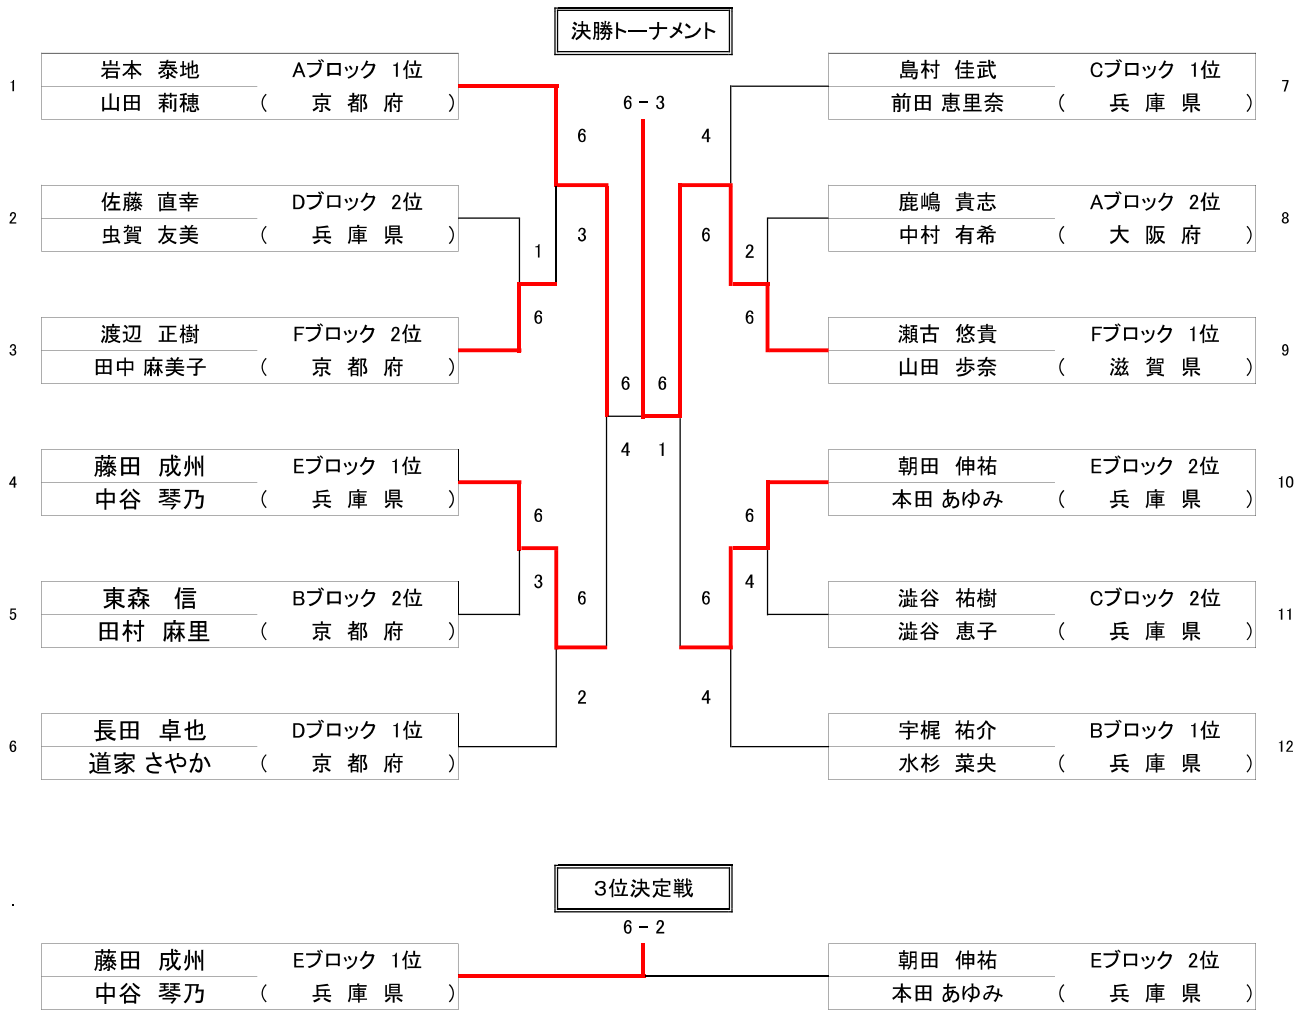

大会注意事項

時間内にエントリーをお願いします

遅刻・棄権の連絡は当日に大会用携帯(兵庫) 070-8363-4308 までお願いします
遅刻の連絡があれば15分の延長を行います

試合前の練習はサービス4本のみとします

予選は試合の勝者が1試合ごとの結果を本部に届けて下さい

本選は試合の勝者が結果と使用球を本部に届けて下さい

予選の結果により各ブロック1位・2位が決勝トーナメントに進みます

予選は1セットマッチ(5-5タイブレーク)ノーアドバンテージ方式

本選は1セットマッチ(6-6タイブレーク)ノーアドバンテージ方式ですが、時間・天候等により変更する事もあります

4組の予選に1組欠場があった場合はW.O.と記載し、残りの3組で総当たりを行います

欠場者が多数あった場合はドローを変更する事もあります

運営に関しての権限は役員にあるとし、都合により内容を変更する事もあります

優勝ペアには全国大会出場の権利を与えられます、関西ブロックからの補助は参加費のみになります

優勝者が辞退された場合は次の方に権利が移行します

各府県のミックスや他種目の代表と重複する事はできません

全国スポーツ祭典テニス大会 11/12・13 高知県高知市春野運動公園