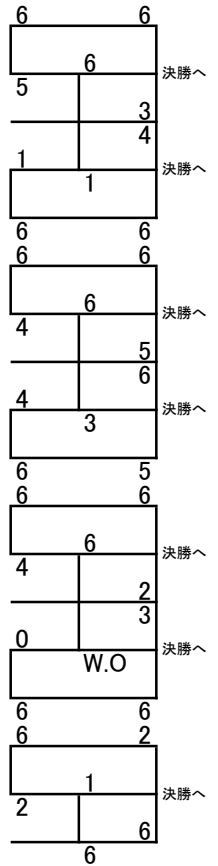

第4回平日大会 11/17(水) 西院

男子上級

1	城戸直哉 千崎圭二	butterfly effect butterfly effect
2	赤澤優典 森本孝亮	のて☆のら igrek un
3	中澤嵐 中山亜衣	金5 のて☆のら
4	高木悠地 村上教介	PA・CORN チーム オレンジ

	1	2	3	4	
優勝	1	6-0	6-0	6-5	3勝0敗
	2	0-6	4-6	2-6	0勝3敗
	3	0-6	6-4	1-6	1勝2敗
	4	5-6	6-2	6-1	2勝1敗

女子Sランク予選リーグ

11	池西葵 溝口亜以	王下七武海 王下七武海
12	秦野千佳 森あゆみ	butterfly effect butterfly effect
13	高澤昭子 中村利恵	ホワイトィ のて☆のら
14	今井美里 大東温子	SWEET WATER SWEET WATER
15	上谷仁美 長田裕実子	王下七武海 NO TOUCH ACE!?
16	大塚明美 谷岡敦子	ウチmasse! ウチmasse!
17	郡司正美 森典子	キャッツ・アイ M☆SHOT
18	樋口恵美 森本祐可	N・ウエンズ N・ウエンズ
19	中川愛 清水育子	B・noir B・noir
20	高月利恵 山下智美	Gaspard Gaspard
21	大矢優子 小倉美紀	のて☆のら ビッグベアー
22	河本薫 長谷川波子	のて☆のら M☆SHOT
23	川合由紀子 豊福典子	Super-Zoo Super-Zoo
24	畑中真紀子 松本茜	SWEET WATER SWEET WATER
25	杉浦幸子 真継早紀子	M☆SHOT M☆SHOT
26	上石茉奈 國澤真帆	SWEET WATER SWEET WATER
27	上田理奈 杉之下恭子	Black♡Cat SWAT
28	辰己悦子 下山陽子	チーム遊々 M☆SHOT

決勝トーナメント

15	1	大塚明美 谷岡敦子	ウチmasse! ウチmasse!	1
15	2	杉浦幸子 真継早紀子	M☆SHOT M☆SHOT	5(7)
35	3	池西葵 溝口亜以	王下七武海 王下七武海	6
15	4	郡司正美 森典子	キャッツ・アイ M☆SHOT	1
55	5	上谷仁美 長田裕実子	王下七武海 NO TOUCH ACE!?	6
15	6	辰己悦子 下山陽子	チーム遊々 M☆SHOT	2
25	7	大矢優子 小倉美紀	のて☆のら ビッグベアー	1

6	0
3	決勝へ
3	6
2	6
6	決勝へ
6	2
6	6
3	6
3	決勝へ
2	3
2	0
6	3
6	6
2	決勝へ
0	2
0	3
2	3
2	6
6	5
2	6
6	決勝へ
6	2
0	6
0	3
6	決勝へ
6	3
6	5
6	3
6	決勝へ
6	3
5	6
5	4
5	6
6	決勝へ
6	3
6	6
6	4
5	6
5	6
5	6
6	決勝へ
6	1
6	6
6	0
6	決勝へ
6	3
6	6
6	1
6	6
6	0
6	決勝へ
6	3
3	3