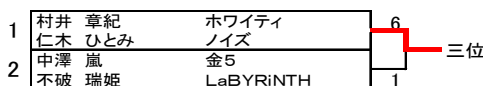

秋季ミックスダブルス

10/3(日)

西院

Sランク予選リーグ

1	河野 柱志	チーム オレンジ
2	和田 桃子	チーム オレンジ
3	牧 信介	NO TOUCH ACE!?
4	長田 裕実子	NO TOUCH ACE!?
5	小池 亮太	わっしょいシーサー
6	小池 千尋	わっしょいシーサー
7	八田 陸	DA+DA
8	池西 葵	王下七武海
9	長田 晃輝	王下七武海
10	溝口 亜以	王下七武海
11	森本 晃	DO YOU KYOTO?
12	並川 馨	DO YOU KYOTO?
13	新濱 敦史	花よりりんご
14	三重 誠	てっぺん
15	宇谷 久美	Black Buck
16	茂木 久美	Black♡Cat
17	真中 優人	てっぺん
18	荒木 梨奈	PA・CORN
19	岡島 宇史	Aqua
20	矢野 紗恵子	ホワイトティ
21	島崎 幹朗	東森 信 SLTCBremen
22	岡田 智絵	オレンジPA・CORN
23	栗 崇幸	Bremen
24	綾部 雅子	のて☆のら
25	森定 晃弘	EBISU
26	大西 うわさ	金5
27	前川 哲也	ホワイトティ
28	高澤 昭子	ホワイトティ
29	三宅 俊幹	グリーンメイト
30	走 麻里子	王下七武海
31	岩本 泰地	王下七武海
32	山田 莉穂	ホワイトティ
33	前田 健一	金5
34	山本 亜衣	のて☆のら
35	宮嶋 利行	PA・CORN
36	海野 唯香	pochi
37	藤原 秀樹	グリーンメイト
38	藤原 貴美子	グリーンメイト
39	山下 貴大	チーム オレンジ
40	森本 裕佳	チーム オレンジ
41	西田 康一郎	SLTC
42	竹村 春香	SLTC
43	中澤 嵐	金5
44	不破 瑞姫	LaBYRINTH
45	畠田 史弥	個人加入
46	長谷川 碧	個人加入
47	斉藤 隆和	王下七武海
48	場勝 伊都美	ホワイトティ
49	岡田 祐史朗	tenez
50	長谷川 恵美	pochi
51	小笹 和真	Grip
52	前島 楓	Grip
53	堀田 直史	Black Buck
54	道家 さやか	ホワイトティ
55	松井 翔兵	個人加入
56	木下 佳成子	個人加入
57	村井 章紀	ホワイトティ
58	仁木 ひとみ	ノイズ

Aランク予選リーグ

31	丸山 望	PA・CORN
32	宇野 航平	PA・CORN
33	住廣 美保	Bremen
34	喜多 真	B・noir
35	清水 真子	B・noir
36	羽田 崇人	pochi
37	小西 恵	pochi
38	中井 祥平	DO YOU KYOTO?
39	武内 悦子	ホワイトティ
40	岩崎 高	Black♡Cat
41	東田 須賀	Black♡Cat
42	筒井 昌史	さわ姫
43	尾谷 真美子	さわ姫
44	檀野 正生	Grip
45	真尾 智子	Grip
46	本田 雅俊	金5
47	由良 万里子	TEAMゼロ
48	木倉 勝彦	MAKKY
49	木倉 都美子	MAKKY
50	小笹 圭司	Grip
51	小笹 千亜紀	Grip
52	松田 光弘	iks neuf
53	喜多 知子	N・ウエンズ
54	内匠 研介	NWF
55	山口 貴子	Aqua
56	西浦 誠	てっぺん
57	久保 加奈恵	てっぺん
58	坂田 晴人	Aqua
59	坂田 美千代	Aqua
60	栗女 智樹	TEAMゼロ
61	栗女 朋子	TEAMゼロ
62	井口 裕司	PA・CORN
63	井口 亜紀	PA・CORN
64	土居 悟	smile
65	中村 雅子	smile
66	坂和 直幸	RAS
67	秋田 保代	M☆SHOT
68	奥出 達也	てっぺん
69	鈴木 袖香	PA・CORN
70	岡本 祐樹	SEASONS
71	湯浅 嘉子	SEASONS
72	中村 知幸	のて☆のら
73	中村 利恵	のて☆のら
74	赤澤 優典	のて☆のら
75	児玉 まゆみ	のて☆のら
76	徳田 元則	PA・CORN
77	八木 真里	PA・CORN
78	湯本 茂和	B・noir
79	真継 早紀子	M☆SHOT
80	中山 昌和	ビッグベアー
81	大場 恵美子	M☆SHOT
82	澤崎 良太	さわ姫
83	澤崎 佳奈	さわ姫
84	池上 達也	SEKAI NO OWARI矢
85	近藤 夏生	PA・CORN
86	千葉 光生	てっぺん
87	野口 泰生	PA・CORN
88	森 知之	M☆SHOT
89	森 典子	M☆SHOT
90	鄭 鐘秀	さわ姫
91	樋口 里真	さわ姫

決勝トーナメント

三位決定戦

決勝トーナメント

三位決定戦