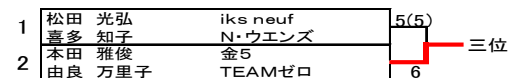

決勝トーナメント

三位決定戦

決勝トーナメント

三位決定戦

Bランク予選リーグ

71	井木 道成	NO TOUCH ACE!?
	桂 由美子	Gaspard
72	岡野 良亮	RAS-Friends
	松井 美加	RAS-Friends
73	田中 良樹	ゼファー
	松下 美佐代	ゼファー
74	望月 隆	PA・CORN
	藤田 晴美	PA・CORN
75	青山 桂輔	iks neuf
	青山 友美	iks neuf
76	盛重 寿文	RAS-Friends
	村井 沙也香	RAS-Friends
77	伊崎 光晴	SKY BLUE
	小池 智子	SKY BLUE
78	赤木 勝則	iks neuf
	藤本 美由紀	連盟外
79	政岡 虎太郎	igrek un
	稲子 真穂	igrekun-iks neuf
80	桐野 大悟	連盟外
	桐野 純子	個人加入
81	桂 弘	Gaspard
	上門 登美子	ゼファー
82	吉川 政毅	RAS
	松本 里絵	pochi
83	坂上 智隆	個人加入
	坂上 久美子	クラージュ
84	谷口 芳夫	smile
	岩崎 夏代	smile
85	土井 准一	SEKAI NO owari失
	土井 泰子	SEKAI NO owari失
86	松村 博	smile
	石橋 浩子	smile
87	石橋 一男	SEASONS
	濵本 明美	SEASONS
88	高田 雅弘	HRTC
	高田 さち子	HRTC
89	小西 一寛	PA・CORN
	五島 優子	PA・CORN
90	塩見 利幸	ゼファー
	板橋 依里子	ゼファー
91	入江 精一	G・P・M
	渡辺 麗	G・P・M
92	谷尻 豊寿	ゼファー
	藤田 音子	倉谷信美 ゼファー SWAT
93	奥田 尚史	TEAMゼロ
	奥田 浩美	TEAMゼロ
94	阿部 泰孝	Black♡Cat
	阿部 佳子	Black♡Cat
95	塚本 宗彦	NO TOUCH ACE!?
	武田 紀三子	ミレニアム
96	菱川 雅也	smile
	高田 由利子	smile
97	川口 恭弘	G・P・M
	川口 真弓	G・P・M
98	和田 順也	ミレニアム
	真継 正江	♡AMAGUMO♡
99	長谷 翔	てっぺん
	西谷 早織	てっぺん
100	官見 真幸	G・P・M
	森 敦子	G・P・M
101	最上 隆	てっぺん
	長谷 沙耶香	てっぺん
102	小川原 秀治	さわ姫
	永尾 典子	さわ姫
103	谷中 隆俊	個人加入
	横山 陽子	個人加入