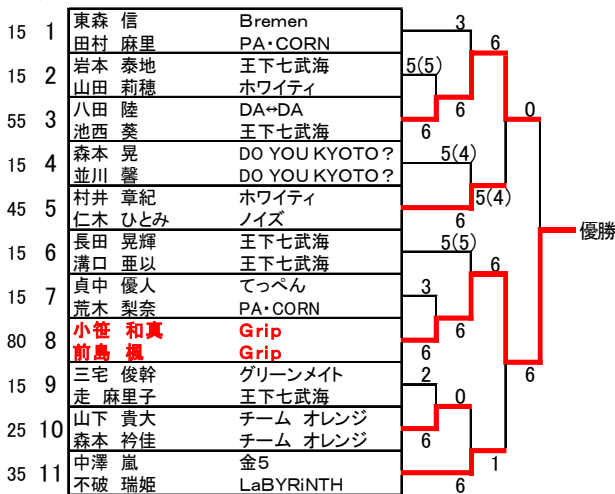

秋季ミックスダブルス

10/3(日)

西院

Sランク予選リーグ

1	河野 柱志	チーム オレンジ
2	和田 桃子	チーム オレンジ
3	牧 信介	NO TOUCH ACE!?
4	長田 裕実子	NO TOUCH ACE!?
5	小池 亮太	わっしょいシーサー
6	小池 千尋	わっしょいシーサー
7	八田 陸	DA+DA
8	池西 葵	王下七武海
9	長田 晃輝	王下七武海
10	溝口 亜以	王下七武海
11	森本 晃	DO YOU KYOTO?
12	並川 馨	DO YOU KYOTO?
13	新濱 敦史	花よりりんご
14	三重 誠	てっぺん
15	宇谷 久美	Black Buck
16	茂木 久美	Black♡Cat
17	真中 優人	てっぺん
18	荒木 梨奈	PA・CORN
19	岡島 宇史	Aqua
20	矢野 紗恵子	ホワイトティ
21	島崎 幹朗	東森 信 SLTCBremen
22	岡田 智絵	オレンジPA・CORN
23	栗 崇幸	Bremen
24	綾部 雅子	のて☆のら
25	森定 晃弘	EBISU
26	大西 うわさ	金5
27	前川 哲也	ホワイトティ
28	高澤 昭子	ホワイトティ
29	三宅 俊幹	グリーンメイト
30	走 麻里子	王下七武海
31	岩本 泰地	王下七武海
32	山田 莉穂	ホワイトティ
33	前田 健一	金5
34	山本 亜衣	のて☆のら
35	宮嶋 利行	PA・CORN
36	海野 唯香	pochi
37	藤原 秀樹	グリーンメイト
38	藤原 貴美子	グリーンメイト
39	山下 貴大	チーム オレンジ
40	森本 裕佳	チーム オレンジ
41	西田 康一郎	SLTC
42	竹村 春香	SLTC
43	中澤 嵐	金5
44	不破 瑞姫	LaBYRINTH
45	畠田 史弥	個人加入
46	長谷川 碧	個人加入
47	斉藤 隆和	王下七武海
48	場勝 伊都美	ホワイトティ
49	岡田 祐史朗	tenez
50	長谷川 恵美	pochi
51	小笹 和真	Grip
52	前島 楓	Grip
53	堀田 直史	Black Buck
54	道家 さやか	ホワイトティ
55	松井 翔兵	個人加入
56	木下 佳成子	個人加入
57	村井 章紀	ホワイトティ
58	仁木 ひとみ	ノイズ

Aランク予選リーグ

31	丸山 望	PA・CORN
32	宇野 航平	PA・CORN
33	住廣 美保	Bremen
34	喜多 真	B・noir
35	清水 真子	B・noir
36	羽田 崇人	pochi
37	小西 恵	pochi
38	中井 祥平	DO YOU KYOTO?
39	武内 悦子	ホワイトティ
40	岩崎 高	Black♡Cat
41	東田 須賀	Black♡Cat
42	筒井 昌史	さわ姫
43	尾谷 真美子	さわ姫
44	檀野 正生	Grip
45	真尾 智子	Grip
46	本田 雅俊	金5
47	由良 万里子	TEAMゼロ
48	木倉 勝彦	MAKKY
49	木倉 都美子	MAKKY
50	小笹 圭司	Grip
51	小笹 千亜紀	Grip
52	松田 光弘	iks neuf
53	喜多 知子	N・ウエンズ
54	内匠 研介	NWF
55	山口 貴子	Aqua
56	西浦 誠	てっぺん
57	久保 加奈恵	てっぺん
58	坂田 晴人	Aqua
59	坂田 美千代	Aqua
60	栗女 智樹	TEAMゼロ
61	栗女 朋子	TEAMゼロ
62	井口 裕司	PA・CORN
63	井口 亜紀	PA・CORN
64	土居 悟	smile
65	中村 雅子	smile
66	坂和 直幸	RAS
67	秋田 保代	M☆SHOT
68	奥出 達也	てっぺん
69	鈴木 袖香	PA・CORN
70	岡本 祐樹	SEASONS
71	湯浅 嘉子	SEASONS
72	中村 知幸	のて☆のら
73	中村 利恵	のて☆のら
74	赤澤 優典	のて☆のら
75	児玉 まゆみ	のて☆のら
76	徳田 元則	PA・CORN
77	八木 真里	PA・CORN
78	湯本 茂和	B・noir
79	真継 早紀子	M☆SHOT
80	中山 昌和	ビッグベアー
81	大場 恵美子	M☆SHOT
82	澤崎 良太	さわ姫
83	澤崎 佳奈	さわ姫
84	池上 達也	SEKAI NO OWARI矢
85	近藤 夏生	PA・CORN
86	千葉 光生	てっぺん
87	野口 泰生	PA・CORN
88	森 知之	M☆SHOT
89	森 典子	M☆SHOT
90	鄭 鐘秀	さわ姫
91	樋口 里真	さわ姫

決勝トーナメント

三位決定戦

決勝トーナメント

三位決定戦