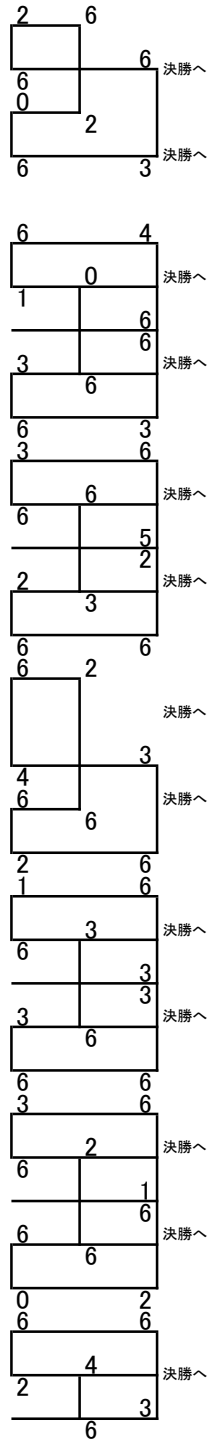

Bランク予選リーグ

71	井木 道成	NO TOUCH ACE!?
	桂 由美子	Gaspard
72	岡野 良亮	RAS-Friends
	松井 美加	RAS-Friends
73	田中 良樹	ゼファー
	松下 美佐代	ゼファー
74	望月 隆	PA・CORN
	藤田 晴美	PA・CORN
75	青山 桂輔	iks neuf
	青山 友美	iks neuf
76	盛重 寿文	RAS-Friends
	村井 沙也香	RAS-Friends
77	伊崎 光晴	SKY BLUE
	小池 智子	SKY BLUE
78	赤木 勝則	iks neuf
	藤本 美由紀	連盟外
79	政岡 虎太郎	igrek un
	稲子 真穂	igrekun-iks neuf
80	桐野 大悟	連盟外
	桐野 純子	個人加入
81	桂 弘	Gaspard
	上門 登美子	ゼファー
82	吉川 政毅	RAS
	松本 里絵	pochi
83	坂上 智隆	個人加入
	坂上 久美子	クラージュ
84	谷口 芳夫	smile
	岩崎 夏代	smile
85	土井 准一	SEKAI NO owari失
	土井 泰子	SEKAI NO owari失
86	松村 博	smile
	石橋 浩子	smile
87	石橋 一男	SEASONS
	濵本 明美	SEASONS
88	高田 雅弘	HRTC
	高田 さち子	HRTC
89	小西 一寛	PA・CORN
	五島 優子	PA・CORN
90	塩見 利幸	ゼファー
	板橋 依里子	ゼファー
91	入江 精一	G・P・M
	渡辺 麗	G・P・M
92	谷尻 豊寿	ゼファー
	藤田 音子	倉谷信美 ゼファー SWAT
93	奥田 尚史	TEAMゼロ
	奥田 浩美	TEAMゼロ
94	阿部 泰孝	Black♡Cat
	阿部 佳子	Black♡Cat
95	塚本 宗彦	NO TOUCH ACE!?
	武田 紀三子	ミレニアム
96	菱川 雅也	smile
	高田 由利子	smile
97	川口 恭弘	G・P・M
	川口 真弓	G・P・M
98	和田 順也	ミレニアム
	真継 正江	♡AMAGUMO♡
99	長谷 翔	てっぺん
	西谷 早織	てっぺん
100	官見 真幸	G・P・M
	森 敦子	G・P・M
101	最上 隆	てっぺん
	長谷 沙耶香	てっぺん
102	小川原 秀治	さわ姫
	永尾 典子	さわ姫
103	谷中 隆俊	個人加入
	横山 陽子	個人加入

Cランク予選リーグ

111	村上 哲也	すりいえぬ
	幸野 佳奈	連盟外
112	高井 清典	iks neuf
	中村 愛	igrek un
113	長谷川 聖	iks neuf
	枝連 未奈里	igrek un
114	松本 貴裕	PA・CORN
	杉本 美帆	DO YOU KYOTO?
115	政岡 豪	igrek un
	乾 萌佳	igrek un
116	真継敏行	ミレニアム
	一 希良来	ミレニアム
117	加納 宏暢	さわ姫
	徳山 文野	さわ姫
118	池田 達志	TEAMあべちゃん
	福田 真利	TEAMあべちゃん