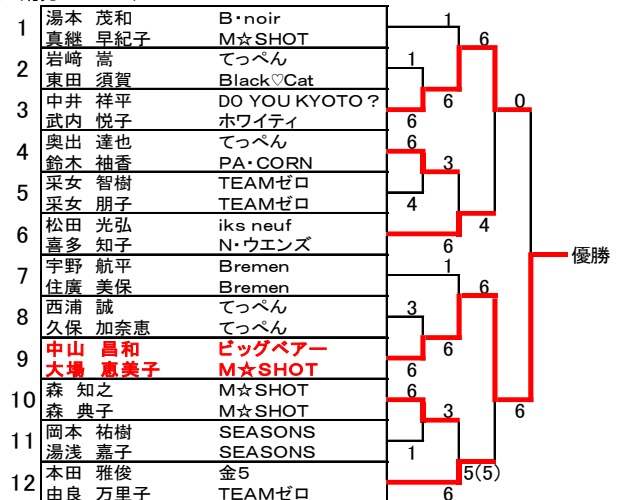

三位決定戦

決勝トーナメント