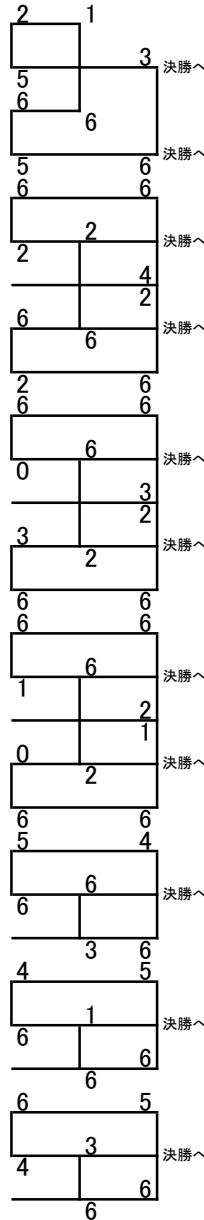

秋季ミックスダブルス

10/3(日)

西院

Sランク予選リーグ

1	河野 柱志	チーム オレンジ
2	和田 桃子	チーム オレンジ
3	牧 信介	NO TOUCH ACE!?
4	長田 裕実子	NO TOUCH ACE!?
5	小池 亮太	わっしょいシーサー
6	小池 千尋	わっしょいシーサー
7	八田 陸	DA+DA
8	池西 葵	王下七武海
9	長田 晃輝	王下七武海
10	溝口 亜以	王下七武海
11	森本 晃	DO YOU KYOTO?
12	並川 馨	DO YOU KYOTO?
13	新濱 敦史	花よりりんご
14	三重 誠	てっぺん
15	宇谷 久美	Black Buck
16	茂木 久美	Black♡Cat
17	真中 優人	てっぺん
18	荒木 梨奈	PA・CORN
19	岡島 宇史	Aqua
20	矢野 紗恵子	ホワイトティ
21	島崎 幹朗	東森 信 SLTCBremen
22	岡田 智絵	オレンジPA・CORN
23	栗 崇幸	Bremen
24	綾部 雅子	のて☆のら
25	森定 晃弘	EBISU
26	大西 うわさ	金5
27	前川 哲也	ホワイトティ
28	高澤 昭子	ホワイトティ
29	三宅 俊幹	グリーンメイト
30	走 麻里子	王下七武海
31	岩本 泰地	王下七武海
32	山田 莉穂	ホワイトティ
33	前田 健一	金5
34	山本 亜衣	のて☆のら
35	宮嶋 利行	PA・CORN
36	海野 唯香	pochi
37	藤原 秀樹	グリーンメイト
38	藤原 貴美子	グリーンメイト
39	山下 貴大	チーム オレンジ
40	森本 裕佳	チーム オレンジ
41	西田 康一郎	SLTC
42	竹村 春香	SLTC
43	中澤 嵐	金5
44	不破 瑞姫	LaBYRINTH
45	畠田 史弥	個人加入
46	長谷川 碧	個人加入
47	斉藤 隆和	王下七武海
48	場勝 伊都美	ホワイトティ
49	岡田 祐史朗	tenez
50	長谷川 恵美	pochi
51	小笹 和真	Grip
52	前島 楓	Grip
53	堀田 直史	Black Buck
54	道家 さやか	ホワイトティ
55	松井 翔兵	個人加入
56	木下 佳成子	個人加入
57	村井 章紀	ホワイトティ
58	仁木 ひとみ	ノイズ

Aランク予選リーグ

31	丸山 望	PA・CORN
32	宇野 航平	PA・CORN
33	住廣 美保	Bremen
34	喜多 真	B・noir
35	清水 真子	B・noir
36	羽田 崇人	pochi
37	小西 恵	pochi
38	中井 祥平	DO YOU KYOTO?
39	武内 悦子	ホワイトティ
40	岩崎 高	Black♡Cat
41	東田 須賀	Black♡Cat
42	筒井 昌史	さわ姫
43	尾谷 真美子	さわ姫
44	檀野 正生	Grip
45	真尾 智子	Grip
46	本田 雅俊	金5
47	由良 万里子	TEAMゼロ
48	木倉 勝彦	MAKKY
49	木倉 都美子	MAKKY
50	小笹 圭司	Grip
51	小笹 千亜紀	Grip
52	松田 光弘	iks neuf
53	喜多 知子	N・ウエンズ
54	内匠 研介	NWF
55	山口 貴子	Aqua
56	西浦 誠	てっぺん
57	久保 加奈恵	てっぺん
58	坂田 晴人	Aqua
59	坂田 美千代	Aqua
60	栗女 智樹	TEAMゼロ
61	栗女 朋子	TEAMゼロ
62	井口 裕司	PA・CORN
63	井口 亜紀	PA・CORN
64	土居 悟	smile
65	中村 雅子	smile
66	坂和 直幸	RAS
67	秋田 保代	M☆SHOT
68	奥出 達也	てっぺん
69	鈴木 袖香	PA・CORN
70	岡本 祐樹	SEASONS
71	湯浅 嘉子	SEASONS
72	中村 知幸	のて☆のら
73	中村 利恵	のて☆のら
74	赤澤 優典	のて☆のら
75	児玉 まゆみ	のて☆のら
76	徳田 元則	PA・CORN
77	八木 真里	PA・CORN
78	湯本 茂和	B・noir
79	真継 早紀子	M☆SHOT
80	中山 昌和	ビッグベアー
81	大場 恵美子	M☆SHOT
82	澤崎 良太	さわ姫
83	澤崎 佳奈	さわ姫
84	池上 達也	SEKAI NO OWARI矢
85	近藤 夏生	PA・CORN
86	千葉 光生	てっぺん
87	野口 泰生	PA・CORN
88	森 知之	M☆SHOT
89	森 典子	M☆SHOT
90	鄭 鐘秀	さわ姫
91	樋口 里真	さわ姫