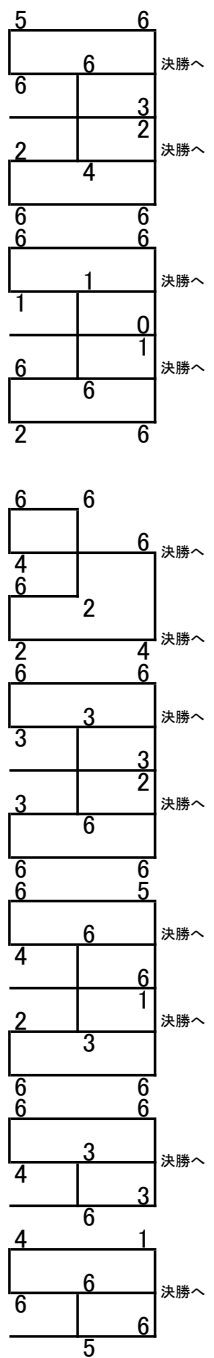

秋季ミックスダブルス

10/3(日)

西院

Sランク予選リーグ

1	河野 柱志	チーム オレンジ
2	和田 桃子	チーム オレンジ
3	牧 信介	NO TOUCH ACE!?
4	長田 裕実子	NO TOUCH ACE!?
5	小池 亮太	わっしょいシーサー
6	小池 千尋	わっしょいシーサー
7	八田 陸	DA+DA
8	池西 葵	王下七武海
9	長田 晃輝	王下七武海
10	溝口 亜以	王下七武海
11	森本 晃	DO YOU KYOTO?
12	並川 馨	DO YOU KYOTO?
13	新濱 敦史	花よりりんご
14	三重 誠	てっぺん
15	宇谷 久美	Black Buck
16	茂木 久美	Black♡Cat
17	真中 優人	てっぺん
18	荒木 梨奈	PA・CORN
19	岡島 宇史	Aqua
20	矢野 紗恵子	ホワイトティ
21	島崎 幹朗	東森 信 SLTCBremen
22	岡田 智絵	オレンジPA・CORN
23	栗 崇幸	Bremen
24	綾部 雅子	のて☆のら
25	森定 晃弘	EBISU
26	大西 うわさ	金5
27	前川 哲也	ホワイトティ
28	高澤 昭子	ホワイトティ
29	三宅 俊幹	グリーンメイト
30	走 麻里子	王下七武海
31	岩本 泰地	王下七武海
32	山田 莉穂	ホワイトティ
33	前田 健一	金5
34	山本 亜衣	のて☆のら
35	宮嶋 利行	PA・CORN
36	海野 唯香	pochi
37	藤原 秀樹	グリーンメイト
38	藤原 貴美子	グリーンメイト
39	山下 貴大	チーム オレンジ
40	森本 裕佳	チーム オレンジ
41	西田 康一郎	SLTC
42	竹村 春香	SLTC
43	中澤 嵐	金5
44	不破 瑞姫	LaBYRINTH
45	畠田 史弥	個人加入
46	長谷川 碧	個人加入
47	斉藤 隆和	王下七武海
48	場勝 伊都美	ホワイトティ
49	岡田 祐史朗	tenez
50	長谷川 恵美	pochi
51	小笹 和真	Grip
52	前島 楓	Grip
53	堀田 直史	Black Buck
54	道家 さやか	ホワイトティ
55	松井 翔兵	個人加入
56	木下 佳成子	個人加入
57	村井 章紀	ホワイトティ
58	仁木 ひとみ	ノイズ

Aランク予選リーグ

31	丸山 望	PA・CORN
32	宇野 航平	PA・CORN
33	住廣 美保	Bremen
34	喜多 真	B・noir
35	清水 真子	B・noir
36	羽田 崇人	pochi
37	小西 恵	pochi
38	中井 祥平	DO YOU KYOTO?
39	武内 悦子	ホワイトティ
40	岩崎 高	Black♡Cat
41	東田 須賀	Black♡Cat
42	筒井 昌史	さわ姫
43	尾谷 真美子	さわ姫
44	檀野 正生	Grip
45	真尾 智子	Grip
46	本田 雅俊	金5
47	由良 万里子	TEAMゼロ
48	木倉 勝彦	MAKKY
49	木倉 都美子	MAKKY
50	小笹 圭司	Grip
51	小笹 千亜紀	Grip
52	松田 光弘	iks neuf
53	喜多 知子	N・ウエンズ
54	内匠 研介	NWF
55	山口 貴子	Aqua
56	西浦 誠	てっぺん
57	久保 加奈恵	てっぺん
58	坂田 晴人	Aqua
59	坂田 美千代	Aqua
60	栗女 智樹	TEAMゼロ
61	栗女 朋子	TEAMゼロ
62	井口 裕司	PA・CORN
63	井口 亜紀	PA・CORN
64	土居 悟	smile
65	中村 雅子	smile
66	坂和 直幸	RAS
67	秋田 保代	M☆SHOT
68	奥出 達也	てっぺん
69	鈴木 袖香	PA・CORN
70	岡本 祐樹	SEASONS
71	湯浅 嘉子	SEASONS
72	中村 知幸	のて☆のら
73	中村 利恵	のて☆のら
74	赤澤 優典	のて☆のら
75	児玉 まゆみ	のて☆のら
76	徳田 元則	PA・CORN
77	八木 真里	PA・CORN
78	湯本 茂和	B・noir
79	真継 早紀子	M☆SHOT
80	中山 昌和	ビッグベアー
81	大場 恵美子	M☆SHOT
82	澤崎 良太	さわ姫
83	澤崎 佳奈	さわ姫
84	池上 達也	SEKAI NO OWARI矢
85	近藤 夏生	PA・CORN
86	千葉 光生	てっぺん
87	野口 泰生	PA・CORN
88	森 知之	M☆SHOT
89	森 典子	M☆SHOT
90	鄭 鐘秀	さわ姫
91	樋口 里真	さわ姫