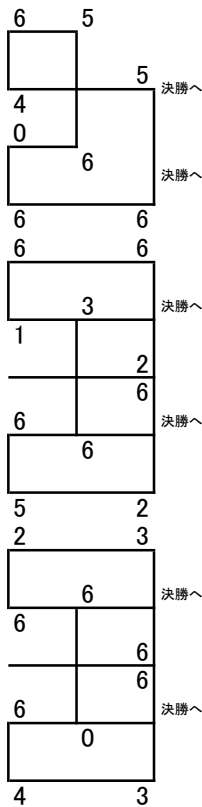

女子Sランク予選リーグ

71	田中 麻美子	花よりりんご
	東田 須賀	Black♡Cat
72	伊藤 裕貴	Lady bird
	吉村 安梨佐	Lady bird
73	谷中 絵里	PA・CORN
	三重 歩実	てっぺん
74	池西 葵	王下七武海
	溝口 亜以	王下七武海
75	道家 さやか	ホワイティ
	山田 莉穂	ホワイティ
76	大西 うわさ	金5
	山口 貴子	Aqua
77	斉藤 藍子	ノアZ
	由良 万里子	TEAMゼロ
78	中澤 慶子	グリーンメイト
	元井 祐佳	PA・CORN
79	林 梢	Black Buck
	松井 由美	Black♡Cat
80	伊庭 里奈	DO YOU KYOTO?
	八木 真里	PA・CORN
81	川勝 麻衣子	B.noir
	清水 千代子	M☆SHOT
82	長田 裕実子	NO TOUCH ACE!?
	小町 留美	ホワイティ
83	井口 亜紀	PA・CORN
	坂田 美千代	Aqua
84	河本 薫	のて☆のら
	中島 範子	キャンディ2