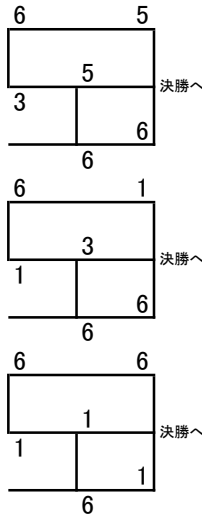

男子Bランク予選リーグ

61	中井 俊之	SKY BLUE
	督永 豊	SKY BLUE
62	佐々江 洋志	PA・CORN
	松本 貴裕	PA・CORN
63	繁田 泰宏	ミレニアム
	神谷 洋	ミレニアム
64	川口 恭弘	G・P・M
	官見 真幸	G・P・M
65	武田 章	ミレニアム
	和田 順也	ミレニアム
66	谷中 隆俊	個人加入
	塚本 宗彦	NO TOUCH ACE!?
67	赤澤 優典	のて☆のら
	岡崎 秀樹	iks ueuf
68	和智 貴嗣	RAS
	吉川 政毅	RAS
69	八木 秀行	G・P・M
	吉川 博之	G・P・M