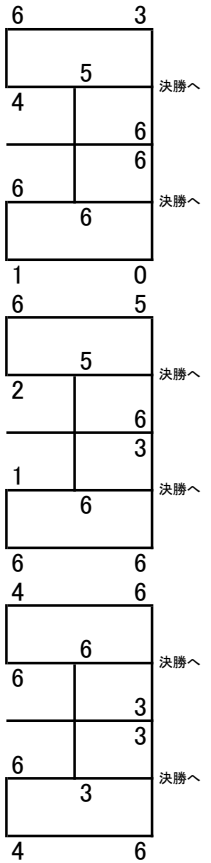

女子Aランク予選リーグ

91	谷本 典子	すりいえぬ
	樋口 里真	さわ姫
92	秋田 保代	M☆SHOT
	村井 沙也香	RAS-Friends
93	大家 円花	LaBYRiNTH
	不破 瑞姫	LaBYRiNTH
94	川端 登喜	ノアZ
	藤田 桂子	Black Buck
95	尾谷 真美子	さわ姫
	川尻 祥子	さわ姫
96	児玉 まゆみ	のて☆のら
	堀 祥子	iks ueuf
97	武内 悦子	ホワイティ
	俣野 藍里	DO YOU KYOTO?
98	上門 登美子	ゼファー
	浜野 絵理	EBISU
99	倉谷 信美	SWAT
	若林 弥生	smile
100	永尾 典子	さわ姫
	松本 直子	さわ姫
101	桂 由美子	Gaspard
	湯浅 嘉子	SEASONS
102	山田 清美	F&F
	山田 果穂	F&F
103	稲田 真利	TEAMあべちゃん
	宮垣 好江	TEAMあべちゃん
104	采女 朋子	TEAMゼロ
	大澤 志津江	ゼファー
105	石橋 浩子	smile
	高田 さち子	HRTC