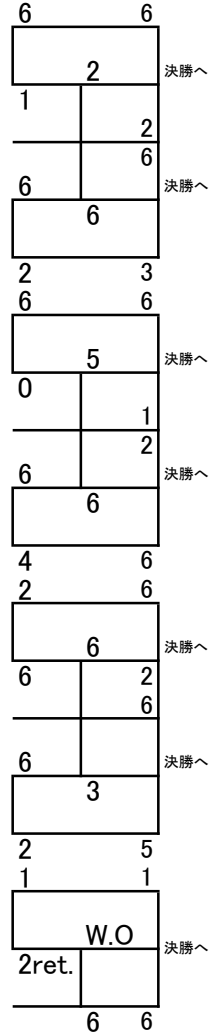

Sランク予選リーグ

1	東森 信	Bremen	
	田村 麻里	PA・CORN	
2	藪下 晴貴	pochi	
	荒木 梨奈	PA・CORN	
3	下里 浩一	Black♡Cat	
	橋詰 景子	Black♡Cat	
4	佐賀 智浩	花よりりんご	
	田中 麻美子	花よりりんご	
5	坂口 憲一	LaBYRiNTH	
	川島 加琳	LaBYRiNTH	
6	大西 祥平	王下七武海	
	池西 葵	王下七武海	
7	森本 晃	DO YOU KYOTO?	
	並川 馨	DO YOU KYOTO?	
8	前田 健一	金5	
	山本 亜衣	のて☆のら	
9	大嶋 慧	PA・CORN	
	中澤 慶子	グリーンメイト	
10	河内圭介	新濱敦史	花よりりんご
	新原 由依	花よりりんご	
11	前川 哲也	ホワイトティ	
	高澤 昭子	ホワイトティ	
12	斉藤 隆和	王下七武海	
	走 麻里子	王下七武海	
13	千葉 光生	てっぺん	
	中井 瑞希	てっぺん	
14	神崎 彰悟	DO YOU KYOTO?	
	元井 祐佳	PA・CORN	
15	大久保 隆洋	DO YOU KYOTO?	
	宮嶋 茉莉緒	わっしょいシーサー	
16	枘田 史弥	個人加入	
	三重 歩実	てっぺん	
17	長崎 裕一	花よりりんご	
	栗野 真理子	花よりりんご	

Aランク予選リーグ

21	森定 晃弘	EBISU
	中島 成美	DO YOU KYOTO?
22	土居 悟	smile
	石橋 浩子	smile
23	北尾 直道	グリーンメイト
	岩本 淳子	グリーンメイト
24	奥出 達也	てっぺん
	鈴木 袖香	PA・CORN
25	花本 洋二	Aqua
	野村 沢美	Aqua
26	中澤 嵐	金5
	綾部 雅子	のて☆のら
27	羽田 崇人	pochi
	小西 恵	pochi
28	岩田 高裕	pochi
	海野 唯香	pochi
29	岡本 祐樹	SEASONS
	湯浅 嘉子	SEASONS
30	井口 裕司	PA・CORN
	井口 亜紀	PA・CORN
31	内藤 賀夫	PA・CORN
	河本 薫	のて☆のら
32	村岡 直樹	Black♡Cat
	不破 瑞姫	LaBYRiNTH
33	川端 譲	ノアZ
	川端 登喜	ノアZ
34	采女 智樹	TEAMゼロ
	采女 朋子	TEAMゼロ
35	坂和 直幸	RAS
	秋田 保代	M☆SHOT
36	瀧澤 脩平	pochi
	武内 悦子	ホワイトティ
37	島崎 浩二	PA・CORN
	北村 好延	SEKAI NO OWARI矢
38	徳田 元則	PA・CORN
	八木 真里	PA・CORN

決勝トーナメント

15	1	長崎 裕一	花よりりんご
		栗野 真理子	花よりりんご
55	2	森本 晃	DO YOU KYOTO?
		並川 馨	DO YOU KYOTO?
15	3	佐賀 智浩	花よりりんご
		田中 麻美子	花よりりんご
35	4	大嶋 慧	PA・CORN
		中澤 慶子	グリーンメイト
15	5	東森 信	Bremen
		田村 麻里	PA・CORN
15	6	斉藤 隆和	王下七武海
		走 麻里子	王下七武海

決勝トーナメント

1	奥出 達也	てっぺん
	鈴木 袖香	PA・CORN
2	村岡 直樹	Black♡Cat
	不破 瑞姫	LaBYRiNTH
3	采女 智樹	TEAMゼロ
	采女 朋子	TEAMゼロ
4	徳田 元則	PA・CORN
	八木 真里	PA・CORN
5	岡本 祐樹	SEASONS
	湯浅 嘉子	SEASONS
6	中澤 嵐	金5
	綾部 雅子	のて☆のら
7	森定 晃弘	EBISU
	中島 成美	DO YOU KYOTO?