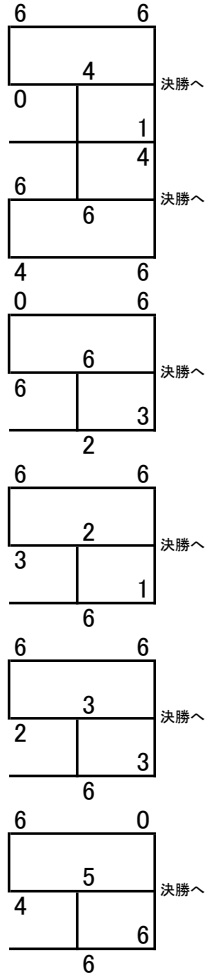

Sランク予選リーグ

1	東森 信	Bremen	
	田村 麻里	PA・CORN	
2	藪下 晴貴	pochi	
	荒木 梨奈	PA・CORN	
3	下里 浩一	Black♡Cat	
	橋詰 景子	Black♡Cat	
4	佐賀 智浩	花よりりんご	
	田中 麻美子	花よりりんご	
5	坂口 憲一	LaBYRiNTH	
	川島 加琳	LaBYRiNTH	
6	大西 祥平	王下七武海	
	池西 葵	王下七武海	
7	森本 晃	DO YOU KYOTO?	
	並川 馨	DO YOU KYOTO?	
8	前田 健一	金5	
	山本 亜衣	のて☆のら	
9	大嶋 慧	PA・CORN	
	中澤 慶子	グリーンメイト	
10	河内圭介	新濱敦史	花よりりんご
	新原 由依	花よりりんご	
11	前川 哲也	ホワイトティ	
	高澤 昭子	ホワイトティ	
12	斉藤 隆和	王下七武海	
	走 麻里子	王下七武海	
13	千葉 光生	てっぺん	
	中井 瑞希	てっぺん	
14	神崎 彰悟	DO YOU KYOTO?	
	元井 祐佳	PA・CORN	
15	大久保 隆洋	DO YOU KYOTO?	
	宮嶋 茉莉緒	わっしょいシーサー	
16	枘田 史弥	個人加入	
	三重 歩実	てっぺん	
17	長崎 裕一	花よりりんご	
	栗野 真理子	花よりりんご	

Aランク予選リーグ

21	森定 晃弘	EBISU
	中島 成美	DO YOU KYOTO?
22	土居 悟	smile
	石橋 浩子	smile
23	北尾 直道	グリーンメイト
	岩本 淳子	グリーンメイト
24	奥出 達也	てっぺん
	鈴木 袖香	PA・CORN
25	花本 洋二	Aqua
	野村 沢美	Aqua
26	中澤 嵐	金5
	綾部 雅子	のて☆のら
27	羽田 崇人	pochi
	小西 恵	pochi
28	岩田 高裕	pochi
	海野 唯香	pochi
29	岡本 祐樹	SEASONS
	湯浅 嘉子	SEASONS
30	井口 裕司	PA・CORN
	井口 亜紀	PA・CORN
31	内藤 賀夫	PA・CORN
	河本 薫	のて☆のら
32	村岡 直樹	Black♡Cat
	不破 瑞姫	LaBYRiNTH
33	川端 譲	ノアZ
	川端 登喜	ノアZ
34	采女 智樹	TEAMゼロ
	采女 朋子	TEAMゼロ
35	坂和 直幸	RAS
	秋田 保代	M☆SHOT
36	瀧澤 脩平	pochi
	武内 悦子	ホワイトティ
37	島崎 浩二	PA・CORN
	北村 好延	SEKAI NO OWARI矢
38	徳田 元則	PA・CORN
	八木 真里	PA・CORN

決勝トーナメント

15	1	長崎 裕一	花よりりんご
		栗野 真理子	花よりりんご
55	2	森本 晃	DO YOU KYOTO?
		並川 馨	DO YOU KYOTO?
15	3	佐賀 智浩	花よりりんご
		田中 麻美子	花よりりんご
35	4	大嶋 慧	PA・CORN
		中澤 慶子	グリーンメイト
15	5	東森 信	Bremen
		田村 麻里	PA・CORN
15	6	斉藤 隆和	王下七武海
		走 麻里子	王下七武海