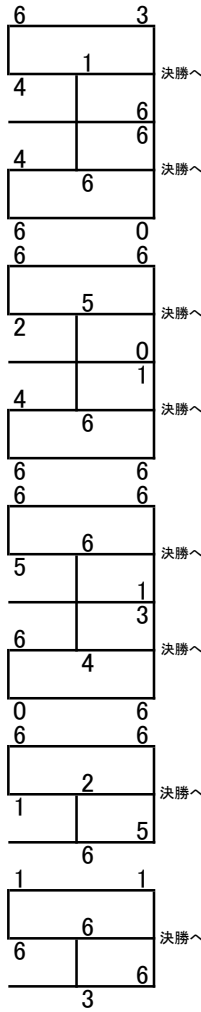

秋季ダブルス 11/15(日) 西院 8-18時

男子Sランク予選リーグ

1	鶴岡大督	王下七武海
2	宇野航平	Bremen
3	東森信	Bremen
4	岡村信吾	オレンジ
5	河野壮志	オレンジ
6	高畑将太郎	ANTI HERO
7	村井章紀	ANTI HERO
8	西田恭寛	だっち会
9	大齋恭祐	だっち会
10	長田卓也	王下七武海
11	松浦崇	王下七武海
12	小池亮太	わっしょいシーサー
13	岩崎航太郎	花よりりんご
14	佐賀智浩	花よりりんご
15	新濱敦史	花よりりんご
16	岡島宇史	EBISU
17	森本晃	DO YOU KYOTO?
18	山崎勇輝	SLTC
19	横矢貴秀	SLTC
20	古守一貴	PA・CORN
21	津田佳昭	オレンジ
22	西田康一郎	SLTC
23	宮地駿	SLTC
24	斎藤隆和	王下七武海
25	土手内友昭	太秦ONESTEP
26	大野義章	Queens
27	杉原光太郎	Queens
28	大久保隆洋	DO YOU KYOTO?
29	坂口憲一	LaBYRINTH
30	神崎彰悟	DO YOU KYOTO?
31	松江圭	個人加入
32	羽田崇人	PA・CORN
33	敷下晴貴	pochi
34	榎本耕作	てっぺん
35	久保雄幹	DO YOU KYOTO?
36	三宅敬	Queens
37	森裕史	Queens
38	松岡秀祐	オレンジ
39	山下貴大	PA・CORN
40	川邊晃斗	てっぺん
41	田中優一	だっち会

男子Aランク予選リーグ

31	亀井拓也	京都ぜろよんTC
32	福島敦史	京都ぜろよんTC
33	氏内圭一	ビッグベアー
34	松川貞行	EBISU
35	井口裕司	PA・CORN
36	坂田晴人	Aqua
37	徳田元則	PA・CORN
38	早川望	太秦ONESTEP
39	奥出木達也	てっぺん
40	白木智也	てっぺん
41	井口琢巳	だっち会
42	杉本昌之	だっち会
43	桂西弘	Gaspard
44	西出宗麿	PA・CORN
45	岡田慶一	TEAMあべちゃん
46	黄山晃	TEAMあべちゃん
47	采女智樹	TEAMゼロ
48	坂本篤彦	pochi
49	貞中優人	てっぺん
50	長谷翔	てっぺん
51	森定晃弘	EBISU
52	山下洋祐	EBISU
53	続木一人	PA・CORN
54	南辻圭太	PA・CORN
55	内山仁幸	RAS
56	坂和直	RAS
57	浅野吉則	EBISU
58	多田陽一	京都ぜろよんTC
59	田村将貴	てっぺん
60	和田雄介	てっぺん
61	木下翔也	NWF
62	草野方夫	NWF
63	岡本祐樹	SEASONS
64	京極章弘	ゼファー
65	上西奈緒人	SLTC
66	西川京介	SLTC
67	上甲博之	てっぺん
68	西浦誠	てっぺん
69	池上達也	SEKAI NO OWARI矢
70	福原卓善	EBISU
71	竹市安也	のて☆のら
72	藤本裕紀	のて☆のら
73	井木道成	NO TOUCH ACE!?
74	南淳	NO TOUCH ACE!?
75	岩崎嵩幸	てっぺん
76	要崇幸	Bremen

決勝トーナメント

25	1	松岡秀祐	オレンジ	6
		山下貴大	PA・CORN	3
15	2	大野義章	Queens	4
		杉原光太郎	Queens	3
35	3	古守一貴	PA・CORN	6
		津田佳昭	オレンジ	6
15	4	高畑将太郎	ANTI HERO	3
		村井章紀	ANTI HERO	6
55	5	岡村信吾	オレンジ	6
		河野壮志	オレンジ	6
15	6	山崎勇輝	SLTC	2
		横矢貴秀	SLTC	6
15	7	長田卓也	王下七武海	4
		松浦崇	王下七武海	6
25	8	神崎彰悟	DO YOU KYOTO?	5(6)
		松江圭	個人加入	6

優勝

決勝トーナメント

1	采女智樹	TEAMゼロ	6
	坂本篤彦	pochi	1
2	氏内圭一	ビッグベアー	4
	松川貞行	EBISU	6
3	田村将貴	てっぺん	5(3)
	和田雄介	てっぺん	6
4	岩崎嵩幸	てっぺん	5(5)
	要崇幸	Bremen	6
5	井口琢巳	だっち会	6
	杉本昌之	だっち会	6
6	森定晃弘	EBISU	6
	山下洋祐	EBISU	6
7	上甲博之	てっぺん	4
	西浦誠	てっぺん	6
8	上西奈緒人	SLTC	6
	西川京介	SLTC	4
9	亀井拓也	京都ぜろよんTC	5(4)
	福島敦史	京都ぜろよんTC	6