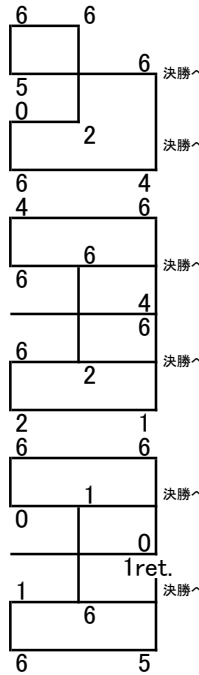

男子Aランク予選リーグ

31	亀井拓也	京都ぜろよんTC
32	福島敦史	京都ぜろよんTC
33	氏内圭一	ビッグベアー
34	松川貞行	EBISU
35	井口裕司	PA・CORN
36	坂田晴人	Aqua
37	徳田元則	PA・CORN
38	早川望	太秦ONESTEP
39	奥出木達也	てっぺん
40	白木智也	てっぺん
41	井口琢巳	だっち会
42	杉本昌之	だっち会
43	桂西弘	Gaspard
44	西出宗麿	PA・CORN
45	岡田慶一	TEAMあべちゃん
46	黄山晃	TEAMあべちゃん
47	采女智樹	TEAMゼロ
48	坂本篤彦	pochi
49	貞中優人	てっぺん
50	長谷翔	てっぺん
51	森定晃弘	EBISU
52	山下洋祐	EBISU
53	続木一人	PA・CORN
54	南辻圭太	PA・CORN
55	内山仁幸	RAS
56	坂和直	RAS
57	浅野吉則	EBISU
58	多田陽一	京都ぜろよんTC
59	田村将貴	てっぺん
60	和田雄介	てっぺん
61	木下翔也	NWF
62	草野方夫	NWF
63	岡本祐樹	SEASONS
64	京極章弘	ゼファー
65	上西奈緒人	SLTC
66	西川京介	SLTC
67	上甲博之	てっぺん
68	西浦誠	てっぺん
69	池上達也	SEKAI NO OWARI矢
70	福原卓善	EBISU
71	竹市安也	のて☆のら
72	藤本裕紀	のて☆のら
73	井木道成	NO TOUCH ACE!?
74	南淳	NO TOUCH ACE!?
75	岩崎嵩幸	てっぺん
76	要崇幸	Bremen

決勝トーナメント

25	1	松岡秀祐	オレンジ	6
		山下貴大	PA・CORN	3
15	2	大野義章	Queens	4
		杉原光太郎	Queens	3
35	3	古守一貴	PA・CORN	6
		津田佳昭	オレンジ	6
15	4	高畑将太郎	ANTI HERO	3
		村井章紀	ANTI HERO	6
55	5	岡村信吾	オレンジ	6
		河野壮志	オレンジ	6
15	6	山崎勇輝	SLTC	2
		横矢貴秀	SLTC	6
15	7	長田卓也	王下七武海	4
		松浦崇	王下七武海	6
25	8	神崎彰悟	DO YOU KYOTO?	5(6)
		松江圭	個人加入	6

優勝

決勝トーナメント

1	采女智樹	TEAMゼロ	6
	坂本篤彦	pochi	1
2	氏内圭一	ビッグベアー	4
	松川貞行	EBISU	6
3	田村将貴	てっぺん	5(3)
	和田雄介	てっぺん	6
4	岩崎嵩幸	てっぺん	5(5)
	要崇幸	Bremen	6
5	井口琢巳	だっち会	6
	杉本昌之	だっち会	6
6	森定晃弘	EBISU	6
	山下洋祐	EBISU	6
7	上甲博之	てっぺん	4
	西浦誠	てっぺん	6
8	上西奈緒人	SLTC	6
	西川京介	SLTC	4
9	亀井拓也	京都ぜろよんTC	5(4)
	福島敦史	京都ぜろよんTC	6

優勝

三位決定戦

1	采女智樹	TEAMゼロ	5(3)
	坂本篤彦	pochi	6
2	上西奈緒人	SLTC	6
	西川京介	SLTC	6

三位

男子Bランク予選リーグ

81	菱川 雅也	smile
	松村 博	smile
82	佐倉 俊児	TEAMあべちゃん
	毛受 暁史	TEAMあべちゃん
83	太吉 努	RAS
	大川 政毅	RAS
84	牧野 裕介	のて☆のら
	中澤 嵐	金5
85	伊崎 光晴	Sky Blue
	中井 俊之	Sky Blue
86	岡本 有策	PA・CORN
	望月 隆	PA・CORN
87	赤澤 優典	iks neuf
	岡崎 秀樹	iks neuf
88	神谷 洋	ミレニアム
	繁田 宏	ミレニアム
89	家原 賢治	のて☆のら
	島田 直也	EBISU
90	本田 雅俊	金5
	前田 健一	金5
91	濱口 順弘	smile
	三谷 光雄	smile
92	三真 裕明	個人加入
	野裕 澄	連盟外
93	武田 章	ミレニアム
	和田 順也	ミレニアム
94	村井 浩二	RAS
	和智 貴嗣	RAS