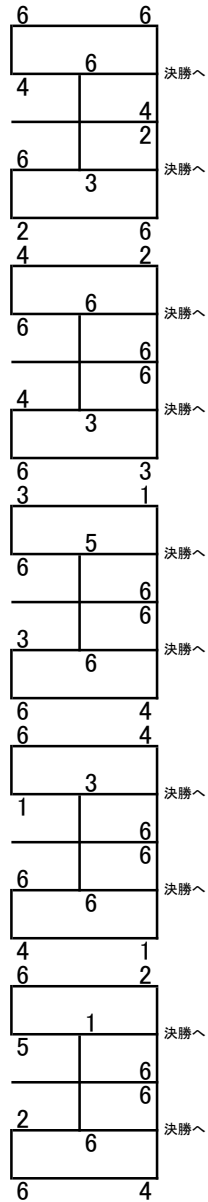

男子Bランク予選リーグ

81	菱川 雅也	smile
	松村 博	smile
82	佐倉 俊児	TEAMあべちゃん
	毛受 暁史	TEAMあべちゃん
83	太吉 努	RAS
	大川 政毅	RAS
84	牧野 裕介	のて☆のら
	中澤 嵐	金5
85	伊崎 光晴	Sky Blue
	中井 俊之	Sky Blue
86	岡本 有策	PA・CORN
	望月 隆	PA・CORN
87	赤澤 優典	iks neuf
	岡崎 秀樹	iks neuf
88	神谷 洋	ミレニアム
	繁田 宏	ミレニアム
89	家原 賢治	のて☆のら
	島田 直也	EBISU
90	本田 雅俊	金5
	前田 健一	金5
91	濱口 順弘	smile
	三谷 光雄	smile
92	三真 裕明	個人加入
	野裕 澄	連盟外
93	武田 章	ミレニアム
	和田 順也	ミレニアム
94	村井 浩二	RAS
	和智 貴嗣	RAS

女子Aランク予選リーグ

121	杉本 正恵	だっち会
	中西 彩花	だっち会
122	植田 景子	ウエーブ
	山口 貴子	Aqua
123	井上 節子	NO TOUCH ACE!?
	野間 亜希子	NO TOUCH ACE!?
124	北田 真未	SLTC
	田中 真由美	SLTC
125	岡野 恵子	RAS
	松井 美加	RAS
126	石橋 浩子	smile
	中村 雅子	smile
127	上野 莉加子	Bremen
	山崎 直子	Tactics
128	倉谷 信美	SWAT
	森田 季見子	NO TOUCH ACE!?
129	児玉 まゆみ	iks neuf
	佐々木 恵	のて☆のら
130	桂 由美子	Gaspard
	工藤 きよ子	Gaspard
131	原 博美	SEASONS
	湯浅 薫	SEASONS
132	河本 薫	のて☆のら
	若林 弥生	smile
133	櫻井 尚子	TQハニー
	澤田 美保	TQハニー
134	川端 登喜	ノアZ
	延川 知恵	ノアZ
135	采女 朋子	TEAMゼロ
	大澤 志津恵	ゼファー
136	秋田 保代	RAS
	村井 沙也香	RAS
137	岩崎 夏代	smile
	高田 さち子	HRTC
138	佐藤 華佳	てっぺん
	三重 歩実	PA・CORN
139	尾谷 真美子	さわ姫
	川尻 祥子	さわ姫
140	鈴鹿 智子	F&F
	山田 清美	F&F
141	海野 唯香	pochi
	小西 恵	PA・CORN
142	武内 悦子	DO YOU KYOTO?
	俣野 藍里	DO YOU KYOTO?
143	井口 亜紀	PA・CORN
	坂田 美千代	Aqua
144	岡田 優子	SEASONS
	住廣 美保	Bremen
145	樋口 里真	さわ姫
	松本 直子	さわ姫

決勝トーナメント

1	赤澤 優典	iks neuf
	岡崎 秀樹	iks neuf
2	本田 雅俊	金5
	前田 健一	金5
3	牧野 裕介	のて☆のら
	中澤 嵐	金5
4	菱川 雅也	smile
	松村 博	smile
5	岡本 有策	PA・CORN
	望月 隆	PA・CORN
6	村井 浩二	RAS
	和智 貴嗣	RAS

女子Sランク予選リーグ

101	道家 さやか	王下七武海
	山田 莉穂	王下七武海
102	高澤 昭子	のて☆のら
	山本 亜衣	のて☆のら
103	中澤 慶子	グリーンメイト
	元井 祐佳	個人加入
104	海崎 恵子	ノイズ
	豊福 典子	Super-Zoo
105	綾部 雅子	のて☆のら
	清水 千代子	王下七武海
106	福井 日向子	オレンジ
	森本 裕佳	PA・CORN
107	場勝 伊都美	RAS
	矢野 紗恵子	王下七武海
108	澤崎 佳奈	さわ姫
	永尾 綾菜	さわ姫
109	真継 早紀子	M☆SHOT
	林 梢	M☆SHOT
110	関野 茜	太秦 ONE STEP
	溝口 亜以	王下七武海
111	中村 仁美	王下七武海
	走麻 里子	王下七武海
112	田屋 景子	ウエーブ
	由良 万里子	TEAMゼロ
113	水野 佳世子	SEASONS
	八木 真里	PA・CORN

決勝トーナメント

1	北田 真未	SLTC
	田中 真由美	SLTC
2	櫻井 尚子	TQハニー
	澤田 美保	TQハニー
3	佐藤 華佳	てっぺん
	三重 歩実	PA・CORN
4	尾谷 真美子	さわ姫
	川尻 祥子	さわ姫
5	井口 亜紀	PA・CORN
	坂田 美千代	Aqua
6	杉本 正恵	だっち会
	中西 彩花	だっち会
7	倉谷 信美	SWAT
	森田 季見子	NO TOUCH ACE!?
8	樋口 里真	さわ姫
	松本 直子	さわ姫
9	上野 莉加子	Bremen
	山崎 直子	Tactics
10	河本 薫	のて☆のら
	若林 弥生	smile

決勝トーナメント