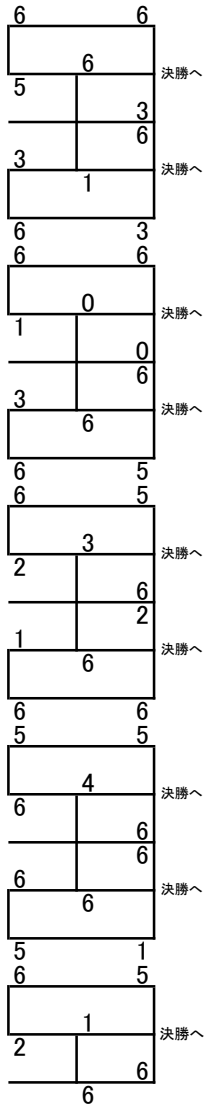

秋季ダブルス 11/15(日) 西院 8-18時

男子Sランク予選リーグ

1	鶴岡大督	王下七武海
2	宇野航平	Bremen
3	東森信	Bremen
4	岡村信吾	オレンジ
5	河野壮志	オレンジ
6	高畑将太郎	ANTI HERO
7	村井章紀	ANTI HERO
8	西田恭寛	だっち会
9	大齋恭祐	だっち会
10	長田卓也	王下七武海
11	松浦崇	王下七武海
12	小池亮太	わっしょいシーサー
13	岩崎航太郎	花よりりんご
14	佐賀智浩	花よりりんご
15	新濱敦史	花よりりんご
16	岡島宇史	EBISU
17	森本晃	DO YOU KYOTO?
18	山崎勇輝	SLTC
19	横矢貴秀	SLTC
20	古守一貴	PA・CORN
21	津田佳昭	オレンジ
22	西田康一郎	SLTC
23	宮地駿	SLTC
24	斎藤隆和	王下七武海
25	土手内友昭	太秦ONESTEP
26	大野義章	Queens
27	杉原光太郎	Queens
28	大久保隆洋	DO YOU KYOTO?
29	坂口憲一	LaBYRINTH
30	神崎彰悟	DO YOU KYOTO?
31	松江圭	個人加入
32	羽田崇人	PA・CORN
33	敷下晴貴	pochi
34	榎本耕作	てっぺん
35	久保雄幹	DO YOU KYOTO?
36	三宅敬	Queens
37	森裕史	Queens
38	松岡秀祐	オレンジ
39	山下貴大	PA・CORN
40	川邊晃斗	てっぺん
41	田中優一	だっち会

男子Aランク予選リーグ

31	亀井拓也	京都ぜろよんTC
32	福島敦史	京都ぜろよんTC
33	氏内圭一	ビッグベアー
34	松川貞行	EBISU
35	井口裕司	PA・CORN
36	坂田晴人	Aqua
37	徳田元則	PA・CORN
38	早川望	太秦ONESTEP
39	奥出木達也	てっぺん
40	白木智也	てっぺん
41	井口琢巳	だっち会
42	杉本昌之	だっち会
43	桂西弘	Gaspard
44	西出宗麿	PA・CORN
45	岡田慶一	TEAMあべちゃん
46	黄山晃	TEAMあべちゃん
47	采女智樹	TEAMゼロ
48	坂本篤彦	pochi
49	貞中優人	てっぺん
50	長谷翔	てっぺん
51	森定晃弘	EBISU
52	山下洋祐	EBISU
53	続木一人	PA・CORN
54	南辻圭太	PA・CORN
55	内山仁幸	RAS
56	坂和直	RAS
57	浅野吉則	EBISU
58	多田陽一	京都ぜろよんTC
59	田村将貴	てっぺん
60	和田雄介	てっぺん
61	木下翔也	NWF
62	草野方夫	NWF
63	岡本祐樹	SEASONS
64	京極章弘	ゼファー
65	上西奈緒人	SLTC
66	西川京介	SLTC
67	上甲博之	てっぺん
68	西浦誠	てっぺん
69	池上達也	SEKAI NO OWARI矢
70	福原卓善	EBISU
71	竹市安也	のて☆のら
72	藤本裕紀	のて☆のら
73	井木道成	NO TOUCH ACE!?
74	南淳	NO TOUCH ACE!?
75	岩崎嵩幸	てっぺん
76	要崇幸	Bremen

決勝トーナメント

25	1	松岡秀祐	オレンジ	6
		山下貴大	PA・CORN	3
15	2	大野義章	Queens	4
		杉原光太郎	Queens	3
35	3	古守一貴	PA・CORN	6
		津田佳昭	オレンジ	6
15	4	高畑将太郎	ANTI HERO	3
		村井章紀	ANTI HERO	6
55	5	岡村信吾	オレンジ	6
		河野壮志	オレンジ	6
15	6	山崎勇輝	SLTC	2
		横矢貴秀	SLTC	6
15	7	長田卓也	王下七武海	4
		松浦崇	王下七武海	6
25	8	神崎彰悟	DO YOU KYOTO?	5(6)
		松江圭	個人加入	6

優勝

決勝トーナメント

1	采女智樹	TEAMゼロ	6
	坂本篤彦	pochi	1
2	氏内圭一	ビッグベアー	4
	松川貞行	EBISU	6
3	田村将貴	てっぺん	5(3)
	和田雄介	てっぺん	6
4	岩崎嵩幸	てっぺん	5(5)
	要崇幸	Bremen	6
5	井口琢巳	だっち会	6
	杉本昌之	だっち会	6
6	森定晃弘	EBISU	6
	山下洋祐	EBISU	6
7	上甲博之	てっぺん	4
	西浦誠	てっぺん	6
8	上西奈緒人	SLTC	6
	西川京介	SLTC	4
9	亀井拓也	京都ぜろよんTC	5(4)
	福島敦史	京都ぜろよんTC	6