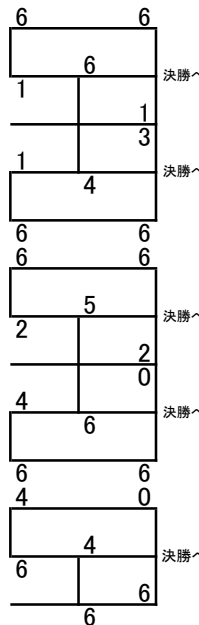

女子Sランク予選リーグ

101	道家 さやか	王下七武海
	山田 莉穂	王下七武海
102	高澤 昭子	のて☆のら
	山本 亜衣	のて☆のら
103	中澤 慶子	グリーンメイト
	元井 祐佳	個人加入
104	海崎 恵子	ノイズ
	豊福 典子	Super-Zoo
105	綾部 雅子	のて☆のら
	清水 千代子	王下七武海
106	福井 日向子	オレンジ
	森本 裕佳	PA・CORN
107	場勝 伊都美	RAS
	矢野 紗恵子	王下七武海
108	澤崎 佳奈	さわ姫
	永尾 綾菜	さわ姫
109	真継 早紀子	M☆SHOT
	林 梢	M☆SHOT
110	関野 茜	太秦 ONE STEP
	溝口 亜以	王下七武海
111	中村 仁美	王下七武海
	走麻 里子	王下七武海
112	田屋 景子	ウエーブ
	由良 万里子	TEAMゼロ
113	水野 佳世子	SEASONS
	八木 真里	PA・CORN