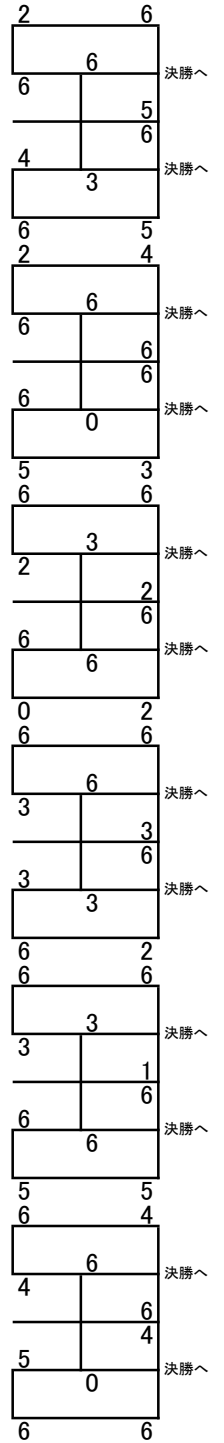

Sランク予選リーグ

1	長田 卓也	王下七武海
	中村 仁美	王下七武海
2	有本 康充	ウエーブ
	田屋 景子	ウエーブ
3	西村 厚祐	個人加入
	高原 由依	個人加入
4	西田 康一郎	SLTC
	竹村 春香	SLTC
5	三宅 俊幹	グリーンメイト
	走 麻里子	王下七武海
6	島崎 幹朗	SLTC
	岡田 智絵	SLTC
7	藤原 秀樹	グリーンメイト
	藤原 貴美子	グリーンメイト
8	河野 壮志	オレンジ
	和田 桃子	オレンジ
9	下里 浩一	Love♡Game
	橋詰 景子	Love♡Game
10	池西 祥平	PA・CORN
	池西 葵	PA・CORN
11	坂口 憲一	LaBYRiNTH
	川島 加琳	LaBYRiNTH
12	前川 哲也	EBISU
	高澤 昭子	のて☆のら
13	村岡 直樹	Love♡Game
	場勝 伊都美	RAS
14	神崎 彰悟	DO YOU KYOTO?
	元井 祐佳	個人加入
15	宮嶋 健人	チーム花水木
	宮嶋 茉莉緒	PA・CORN
16	長田 晃輝	NO TOUCH ACE!?
	長田 裕実子	NO TOUCH ACE!?
予選免除	村井 章紀	ANTI HERO
	道家 さやか	王下七武海
予選免除	伊藤 悠太	王下七武海
	山田 莉穂	王下七武海

Aランク予選リーグ

21	山下 洋祐	EBISU
	中島 成美	DO YOU KYOTO?
22	岸本 匡史	わっしょいシーサー
	岸本 梨沙	わっしょいシーサー
23	黄山 晃多	TEAMあべちゃん
	櫻井 珠美	TEAMあべちゃん
24	千葉 光生	てっぺん
	藤田 晴香	てっぺん
25	徳田 元則	PA・CORN
	山本 亜衣	のて☆のら
26	福島 敦史	京都せろよんTC
	福島 彩	京都せろよんTC
27	宮嶋 利行	PA・CORN
	茂木 久美	PA・CORN
28	森定 晃弘	EBISU
	斎藤 藍子	ノアZ
29	澤崎 良太	さわ姫
	澤崎 達也	さわ姫
30	池上 佳也	SEKAI NO OWARI矢
	近藤 夏生	PA・CORN
31	内藤 賀夫	PA・CORN
	杉本 正恵	だっち会
32	辻本 拓磨	Black Buck
	東田 須賀	Black Buck
33	西川 京介	SLTC
	真保 恵美子	SLTC
34	板垣 大地	PA・CORN
	上野 莉加子	Bremen
35	塩見 利幸	ゼファー
	田代 佐知子	ゼファー
36	湯本 茂和	M☆SHOT
	川勝 麻衣子	B・noir
37	羽田 崇人	PA・CORN
	小西 恵	PA・CORN
38	川邊 晃斗	てっぺん
	中井 瑞希	てっぺん
39	筒井 昌史	さわ姫
	尾谷 真美子	さわ姫
40	田中 恒	個人加入
	田中 真由美	SLTC
41	岩崎 嵩	てっぺん
	吉田 彩	てっぺん
42	井木 道成	NO TOUCH ACE!?
	桂 由美子	Gaspard
43	大西 広隆	PA・CORN
	三重 歩実	PA・CORN
44	采女 智樹	TEAMゼロ
	采女 朋子	TEAMゼロ
45	菱川 雅也	smile
	石橋 浩子	smile
46	京極 章弘	ゼファー
	山口 貴子	Aqua
47	鄭 鐘秀	さわ姫
	樋口 里真	さわ姫
48	中村 知幸	のて☆のら
	中村 利恵	のて☆のら
49	竹市 卓也	のて☆のら
	河本 薫	のて☆のら
50	田中 信一	SEASONS
	田中 まさ美	CanCam