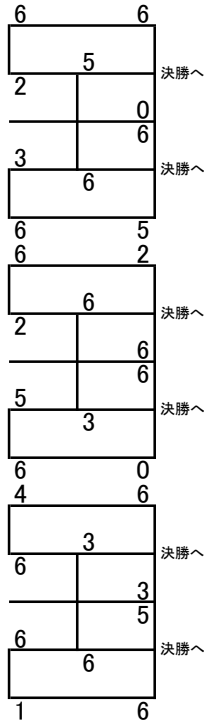

Sランク予選リーグ

1	長田 卓也	王下七武海
	中村 仁美	王下七武海
2	有本 康充	ウエーブ
	田屋 景子	ウエーブ
3	西村 厚祐	個人加入
	高原 由依	個人加入
4	西田 康一郎	SLTC
	竹村 春香	SLTC
5	三宅 俊幹	グリーンメイト
	走 麻里子	王下七武海
6	島崎 幹朗	SLTC
	岡田 智絵	SLTC
7	藤原 秀樹	グリーンメイト
	藤原 貴美子	グリーンメイト
8	河野 壮志	オレンジ
	和田 桃子	オレンジ
9	下里 浩一	Love♡Game
	橋詰 景子	Love♡Game
10	池西 祥平	PA・CORN
	池西 葵	PA・CORN
11	坂口 憲一	LaBYRiNTH
	川島 加琳	LaBYRiNTH
12	前川 哲也	EBISU
	高澤 昭子	のて☆のら
13	村岡 直樹	Love♡Game
	場勝 伊都美	RAS
14	神崎 彰悟	DO YOU KYOTO?
	元井 祐佳	個人加入
15	宮嶋 健人	チーム花水木
	宮嶋 茉莉緒	PA・CORN
16	長田 晃輝	NO TOUCH ACE!?
	長田 裕実子	NO TOUCH ACE!?
予選免除	村井 章紀	ANTI HERO
	道家 さやか	王下七武海
予選免除	伊藤 悠太	王下七武海
	山田 莉穂	王下七武海

Aランク予選リーグ

21	山下 洋祐	EBISU
	中島 成美	DO YOU KYOTO?
22	岸本 匡史	わっしょいシーサー
	岸本 梨沙	わっしょいシーサー
23	黄山 晃多	TEAMあべちゃん
	櫻井 珠美	TEAMあべちゃん
24	千葉 光生	てっぺん
	藤田 晴香	てっぺん
25	徳田 元則	PA・CORN
	山本 亜衣	のて☆のら
26	福島 敦史	京都せろよんTC
	福島 彩	京都せろよんTC
27	宮嶋 利行	PA・CORN
	茂木 久美	PA・CORN
28	森定 晃弘	EBISU
	斎藤 藍子	ノアZ
29	澤崎 良太	さわ姫
	澤崎 達也	さわ姫
30	池上 佳也	SEKAI NO OWARI矢
	近藤 夏生	PA・CORN
31	内藤 賀夫	PA・CORN
	杉本 正恵	だっち会
32	辻本 拓磨	Black Buck
	東田 須賀	Black Buck
33	西川 京介	SLTC
	真保 恵美子	SLTC
34	板垣 大地	PA・CORN
	上野 莉加子	Bremen
35	塩見 利幸	ゼファー
	田代 佐知子	ゼファー
36	湯本 茂和	M☆SHOT
	川勝 麻衣子	B・noir
37	羽田 崇人	PA・CORN
	小西 恵	PA・CORN
38	川邊 晃斗	てっぺん
	中井 瑞希	てっぺん
39	筒井 昌史	さわ姫
	尾谷 真美子	さわ姫
40	田中 恒	個人加入
	田中 真由美	SLTC
41	岩崎 嵩	てっぺん
	吉田 彩	てっぺん
42	井木 道成	NO TOUCH ACE!?
	桂 由美子	Gaspard
43	大西 広隆	PA・CORN
	三重 歩実	PA・CORN
44	采女 智樹	TEAMゼロ
	采女 朋子	TEAMゼロ
45	菱川 雅也	smile
	石橋 浩子	smile
46	京極 章弘	ゼファー
	山口 貴子	Aqua
47	鄭 鐘秀	さわ姫
	樋口 里真	さわ姫
48	中村 知幸	のて☆のら
	中村 利恵	のて☆のら
49	竹市 卓也	のて☆のら
	河本 薫	のて☆のら
50	田中 信一	SEASONS
	田中 まさ美	CanCam