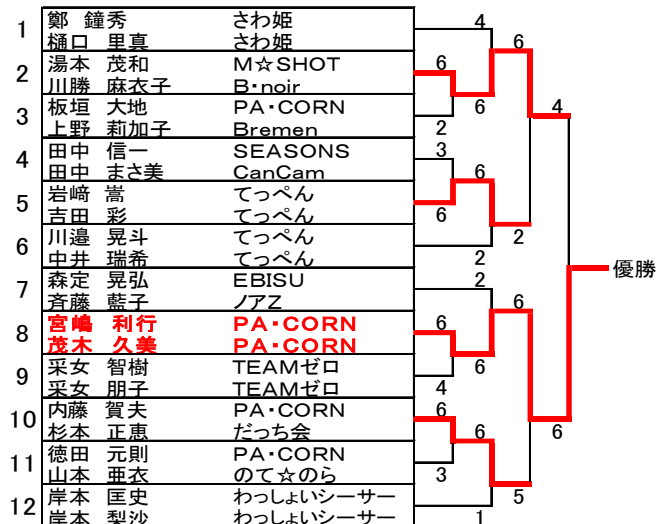

決勝トーナメント

Sランク三位決定戦

1	村井章紀	ANTI HERO	6
	道家さやか	王下七武海	3
2	伊藤 悠太	王下七武海	4
	山田 莉穂	王下七武海	4

Aランク三位決定戦

1	岩崎 嵩	てっぺん	6
	吉田 彩	てっぺん	2
2	内藤 賀夫	PA・CORN	2
	杉本 正恵	だっち会	2

決勝トーナメント

Bランク予選リーグ

61	入江 精一	G・P・M
	渡辺 麗	G・P・M
62	西出 宗麿	PA・CORN
	西出 美詠子	PA・CORN
63	本嶋 雅隆	金5
	齋藤 美香	金5
64	赤澤 優典	iks neuf
	児玉 まゆみ	iks neuf
65	中島 博之	さわ姫
	松本 直子	さわ姫
66	桐野 博正	個人加入
	桐野 純子	個人加入
67	石橋 一男	SEASONS
	濱本 明美	SEASONS
68	林 優	♡AMAGUMO♡
	真継 正江	♡AMAGUMO♡
69	川口 真弓	G・P・M
	川口 恭弘	G・P・M
70	森 知之	M★SHOT
	森 典子	M★SHOT
71	中村 博一	smile
	中村 雅子	smile
72	坂和 直幸	RAS
	秋田 保代	RAS
73	加納 宏暢	さわ姫
	川尻 祥子	さわ姫
74	要 崇幸	Bremen
	伊藤 かな	PA・CORN
75	官見 真幸	G・P・M
	森 敦子	G・P・M
76	長谷 翔	てっぺん
	吉野 沙耶香	てっぺん
77	瀧澤 脩平	pochi
	倉谷 信美	SWAT
78	奥出 達也	てっぺん
	出口 絵里	pochi
79	土井 准一	SEKAI NO OWARI矢
	土井 泰子	SEKAI NO OWARI矢
80	北村 要	ミレニアム
	中川 尚美	ミレニアム
81	マリオ コレアス	SkyBlue
	小池 智子	SkyBlue
82	前田 健一	金5
	河合 亮子	のて☆のら

5	6
0ret.	決勝へ
6	2
0	6
4	決勝へ
6	3
6	6
0	5
0	0
1	0
6	6
2	5
6	6
6	6
4	6
6	6
2	2
2	3
6	6
4	5
6	3
6	6
6	6
1	1
1	5
6	6

Cランク予選リーグ

91	松島 武史	PA・CORN
	森崎 昌代	PA・CORN
92	青山 桂輔	iks neuf
	青山 友美	iks neuf
93	武田 章	ミレニアム
	水谷 由紀子	ミレニアム
94	桂 弘	Gaspard
	磯井 普子	Love♡Game
95	瀧本 進	PA・CORN
	黒岩 早苗	PA・CORN
96	佐々木 博	のて☆のら
	佐々木 恵	のて☆のら
97	政岡 虎太郎	iks neuf
	稲子 真穂	iks neuf
98	政岡 豪	iks neuf
	乾 萌佳	iks neuf
99	小川原 秀治	さわ姫
	永尾 典子	さわ姫