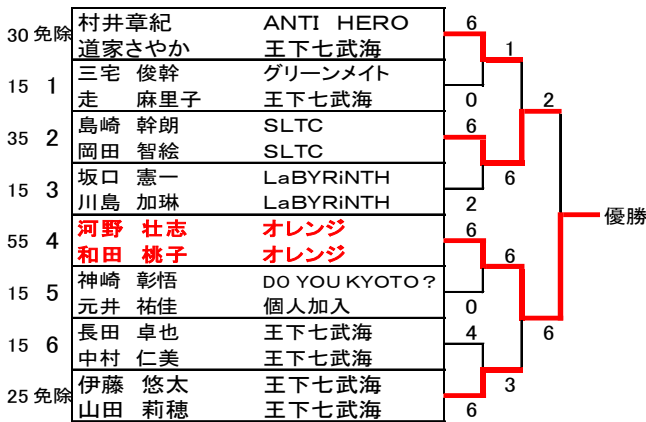

Sランク予選リーグ

1	長田 卓也	王下七武海
	中村 仁美	王下七武海
2	有本 康充	ウエーブ
	田屋 景子	ウエーブ
3	西村 厚祐	個人加入
	高原 由依	個人加入
4	西田 康一郎	SLTC
	竹村 春香	SLTC
5	三宅 俊幹	グリーンメイト
	走 麻里子	王下七武海
6	島崎 幹朗	SLTC
	岡田 智絵	SLTC
7	藤原 秀樹	グリーンメイト
	藤原 貴美子	グリーンメイト
8	河野 壮志	オレンジ
	和田 桃子	オレンジ
9	下里 浩一	Love♡Game
	橋詰 景子	Love♡Game
10	池西 祥平	PA・CORN
	池西 葵	PA・CORN
11	坂口 憲一	LaBYRiNTH
	川島 加琳	LaBYRiNTH
12	前川 哲也	EBISU
	高澤 昭子	のて☆のら
13	村岡 直樹	Love♡Game
	場勝 伊都美	RAS
14	神崎 彰悟	DO YOU KYOTO?
	元井 祐佳	個人加入
15	宮嶋 健人	チーム花水木
	宮嶋 茉莉緒	PA・CORN
16	長田 晃輝	NO TOUCH ACE!?
	長田 裕実子	NO TOUCH ACE!?
予選免除	村井 章紀	ANTI HERO
	道家 さやか	王下七武海
予選免除	伊藤 悠太	王下七武海
	山田 莉穂	王下七武海

Aランク予選リーグ

21	山下 洋祐	EBISU
	中島 成美	DO YOU KYOTO?
22	岸本 匡史	わっしょいシーサー
	岸本 梨沙	わっしょいシーサー
23	黄山 晃多	TEAMあべちゃん
	櫻井 珠美	TEAMあべちゃん
24	千葉 光生	てっぺん
	藤田 晴香	てっぺん
25	徳田 元則	PA・CORN
	山本 亜衣	のて☆のら
26	福島 敦史	京都せろよんTC
	福島 彩	京都せろよんTC
27	宮嶋 利行	PA・CORN
	茂木 久美	PA・CORN
28	森定 晃弘	EBISU
	斎藤 藍子	ノアZ
29	澤崎 良太	さわ姫
	澤崎 達也	さわ姫
30	池上 佳也	SEKAI NO OWARI矢
	近藤 夏生	PA・CORN
31	内藤 賀夫	PA・CORN
	杉本 正恵	だっち会
32	辻本 拓磨	Black Buck
	東田 須賀	Black Buck
33	西川 京介	SLTC
	真保 恵美子	SLTC
34	板垣 大地	PA・CORN
	上野 莉加子	Bremen
35	塩見 利幸	ゼファー
	田代 佐知子	ゼファー
36	湯本 茂和	M☆SHOT
	川勝 麻衣子	B・noir
37	羽田 崇人	PA・CORN
	小西 恵	PA・CORN
38	川邊 晃斗	てっぺん
	中井 瑞希	てっぺん
39	筒井 昌史	さわ姫
	尾谷 真美子	さわ姫
40	田中 恒	個人加入
	田中 真由美	SLTC
41	岩崎 嵩	てっぺん
	吉田 彩	てっぺん
42	井木 道成	NO TOUCH ACE!?
	桂 由美子	Gaspard
43	大西 広隆	PA・CORN
	三重 歩実	PA・CORN
44	采女 智樹	TEAMゼロ
	采女 朋子	TEAMゼロ
45	菱川 雅也	smile
	石橋 浩子	smile
46	京極 章弘	ゼファー
	山口 貴子	Aqua
47	鄭 鐘秀	さわ姫
	樋口 里真	さわ姫
48	中村 知幸	のて☆のら
	中村 利恵	のて☆のら
49	竹市 卓也	のて☆のら
	河本 薫	のて☆のら
50	田中 信一	SEASONS
	田中 まさ美	CanCam

決勝トーナメント

Sランク三位決定戦

1	村井章紀	ANTI HERO	6
	道家さやか	王下七武海	3
2	伊藤 悠太	王下七武海	4
	山田 莉穂	王下七武海	4

Aランク三位決定戦

1	岩崎 嵩	てっぺん	6
	吉田 彩	てっぺん	2
2	内藤 賀夫	PA・CORN	2
	杉本 正恵	だっち会	2

決勝トーナメント