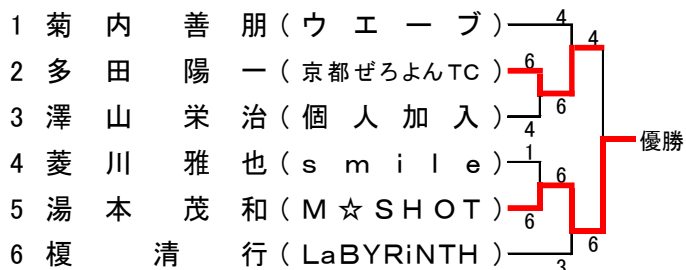

男子Bランク予選リーグ

決勝トーナメント

男子Cランク予選リーグ

決勝

女子Sランク予選リーグ

決勝 時間切れの為両者優勝

女子Aランク予選リーグ

決勝

女子BCランク

	75	76	77	78	
75 磯井 普子 (ビッグベアー)		1-6	2-6	W.O-6	0勝 3敗
76 中村 英理奈 (ビート！)	6-1		2-6	6-4	2勝 1敗
優勝 77 中川 尚美 (ミレニアム)	6-2	6-2		6-0	3勝 0敗
78 上野 莉加子 (PA・CORN)	6-W.O	4-6	0-6		1勝 2敗