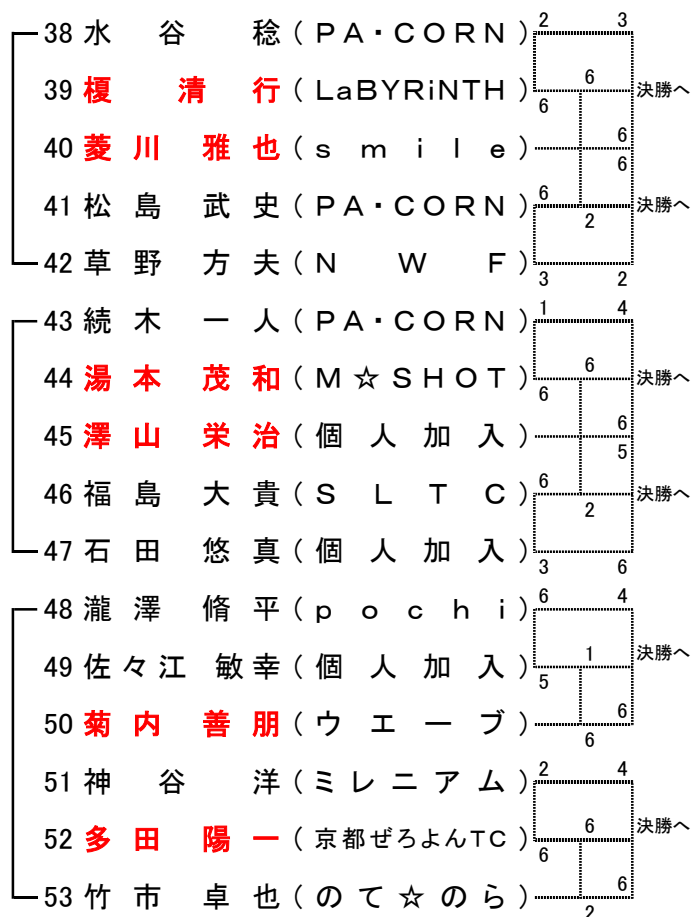

男子Sランク予選リーグ

男子Aランク予選リーグ

決勝トーナメント

決勝トーナメント

三位決定戦 時間切れの為不成立

### 決勝トーナメント