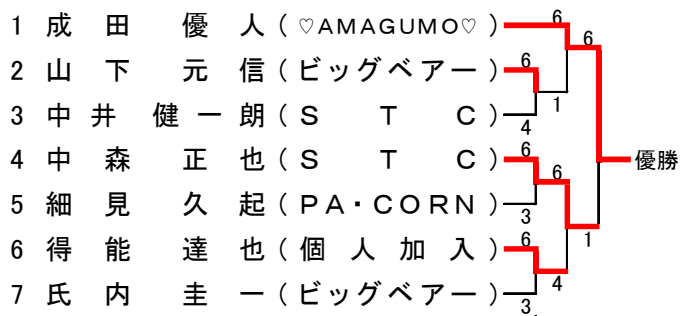

男子Sランク予選リーグ

男子Aランク予選リーグ

決勝トーナメント

決勝トーナメント

三位決定戦 時間切れの為不成立

### 決勝トーナメント