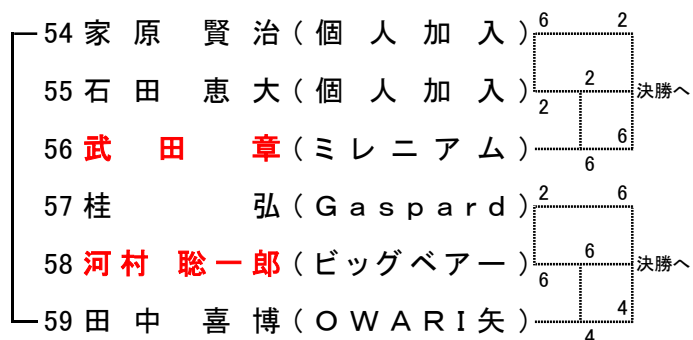

男子Cランク予選リーグ

決勝