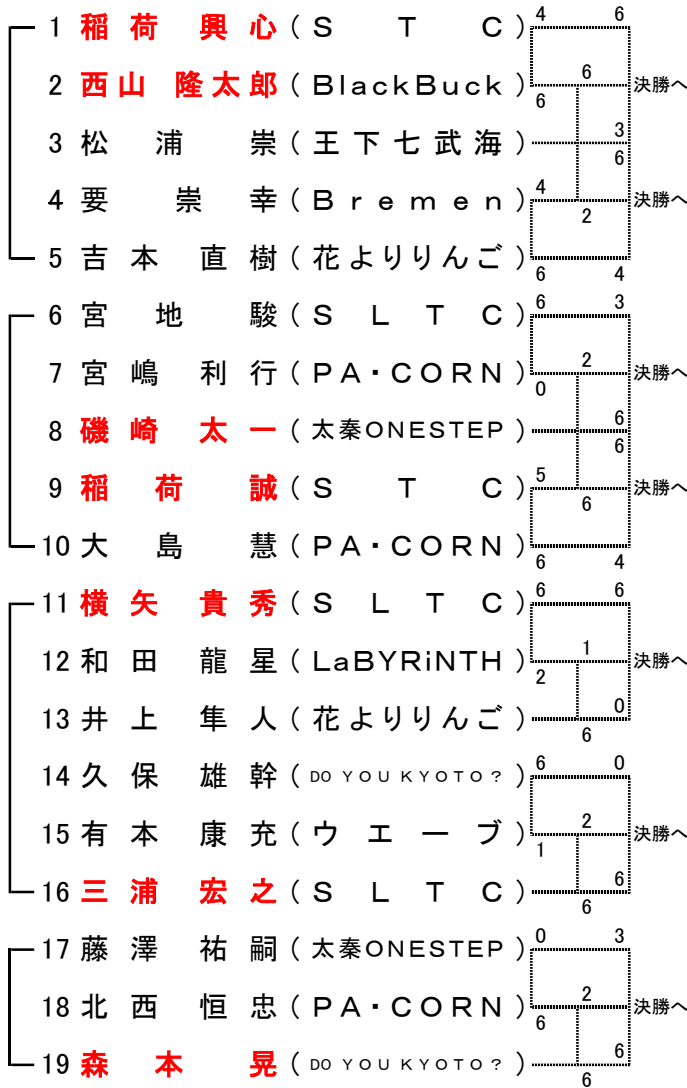

男子Sランク予選リーグ

男子Aランク予選リーグ

決勝トーナメント

決勝トーナメント

三位決定戦 時間切れの為不成立

## 男子Bランク予選リーグ

### 決勝トーナメント