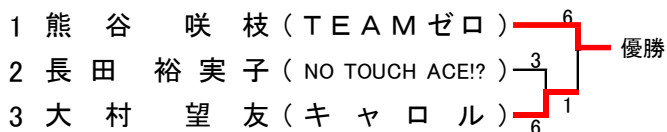

女子BCランク

	75	76	77	78	
75 磯井 普子 (ビッグベアー)		1-6	2-6	W.O-6	0勝 3敗
76 中村 英理奈 (ビート！)	6-1		2-6	6-4	2勝 1敗
優勝 77 中川 尚美 (ミレニアム)	6-2	6-2		6-0	3勝 0敗
78 上野 莉加子 (PA・CORN)	6-W.O	4-6	0-6		1勝 2敗