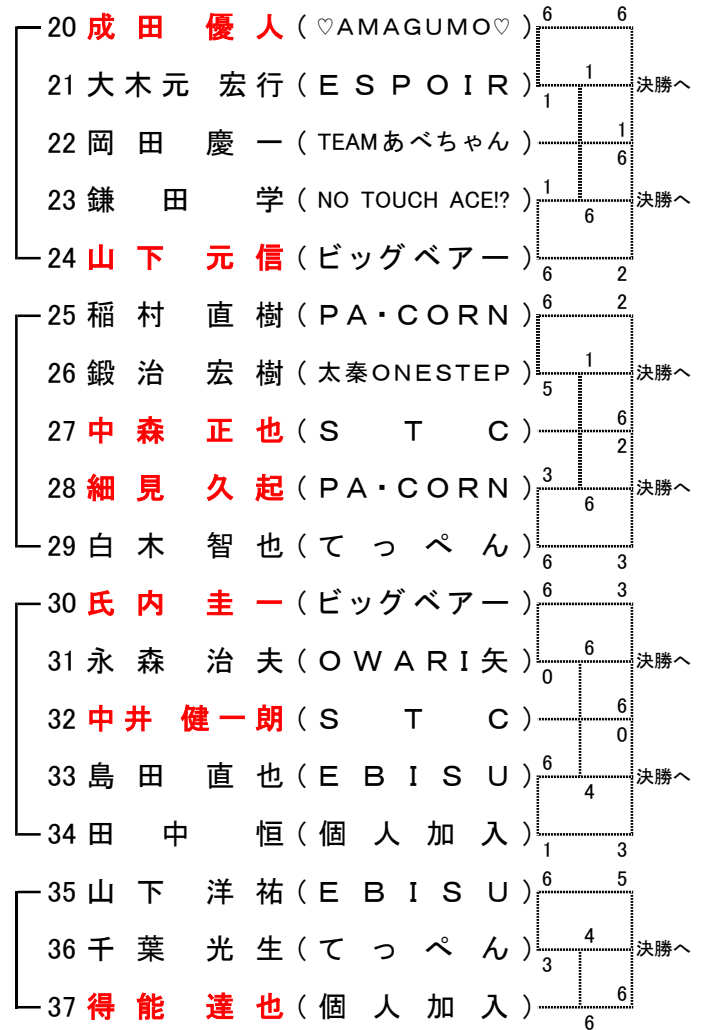

男子Sランク予選リーグ

男子Aランク予選リーグ

決勝トーナメント

決勝トーナメント

三位決定戦 時間切れの為不成立

## 男子Bランク予選リーグ

### 決勝トーナメント