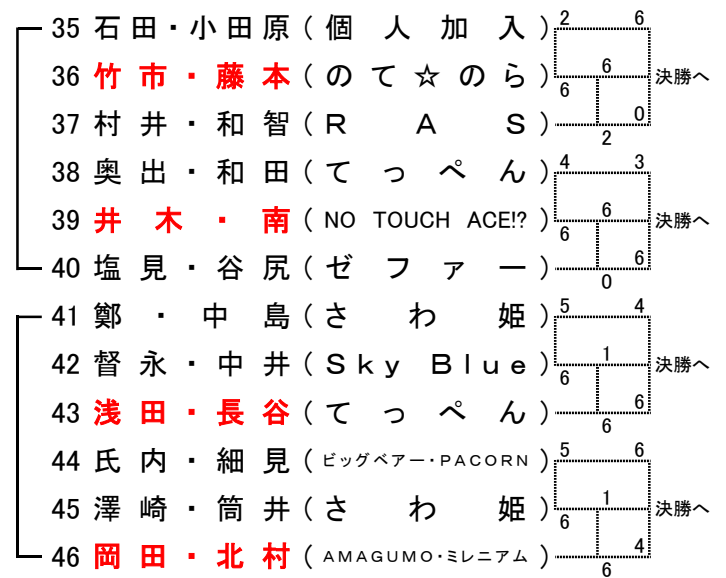

秋季大会2日目 11/17(日) 西院

男子Sランク予選リーグ

決勝トーナメント

男子Aランク予選リーグ

男子Bランク予選リーグ

決勝トーナメント

男子Cランク

6ゲーム先取 5-5タイブレーク

決勝トーナメント

0	予選免除	香山泰子・山口佳子	(Palette)	2	4
35	1	小町・古塚	(花水木・ノアZ)	6	6
15	2	柴田・竹村	(S L T C)	(3)	6
15	3	走・山田	莉 (M☆SHOT・F&F)	0	6
55	4	進藤・道家	(キャッツアイ・王下七武海)	6	6
15	5	小池・溝口	(わっしょい・王下七武海)	2	6

優勝

女子Aランク予選リーグ

64	杉本・湯浅	(M☆SHOT・SEASONS)	6	4	
65	伊佐・田中真	(S L T C)	5	1	決勝へ
66	伊庭・八木	(DYK?・PACORN)	0	6	
67	川浪・倉谷	信 (S W A T)	6	6	決勝へ
68	中島・宮田	(キャンディ ²)	5	6	
69	古谷・宮下	(テニ酒CLUB・M☆SHOT)	6	6	
70	樋口・松本	(さわ姫)	4	6	決勝へ
71	深川・藤原	(スイートB)	1	2	
72	大上・佐野	(G・P・M)	6	6	
73	松山・山口貴	(TEAMゼロ・M☆SHOT)	2	2	決勝へ
74	上野莉・中村美	(PACORN・Bremen)	0	5	
75	板橋・田代	(ゼファー)	6	2	
76	川端・延川	(ノアZ)	4	0	決勝へ
77	綾部・山本	(のて☆のら)	0	6	
78	國近・向井	(わっしょいシーサー)	2	4	
79	大澤・桂	(ゼファー・Gaspard)	6	6	決勝へ
80	石橋・高田	(smile)	0	6	