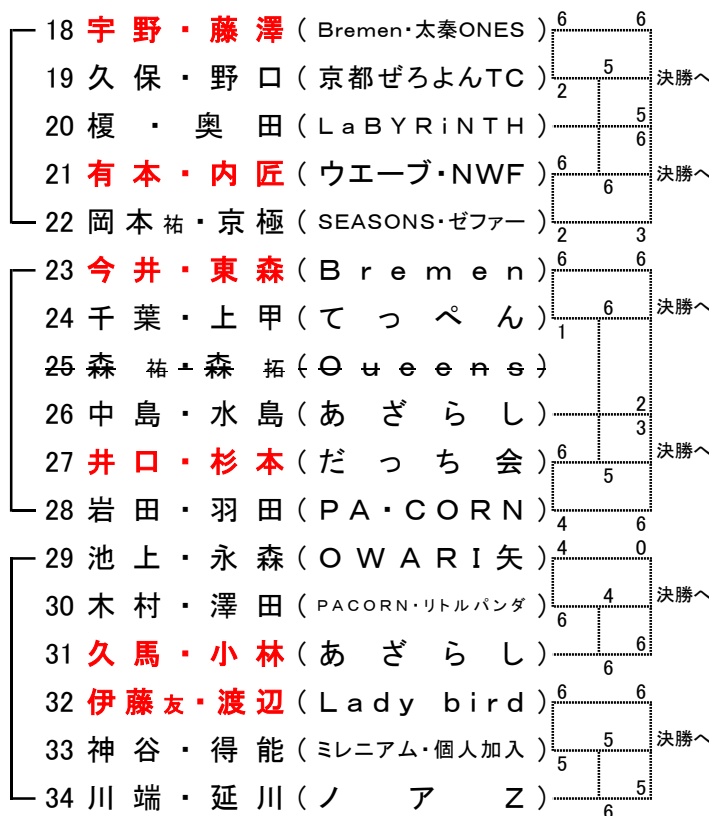

秋季大会2日目 11/17(日) 西院

男子Sランク予選リーグ

決勝トーナメント

男子Aランク予選リーグ

男子Bランク予選リーグ

決勝トーナメント

男子Cランク

6ゲーム先取 5-5タイブレーク

	47	48	49	50	
47 家原・島田 (個人加入・EBISU)		(5)5-6	(9)5-6	6-5(5)	1勝2敗
48 小川原・加納 (さわ姫)	6-5(5)		1-6	6-0	2勝1敗
優勝 49 牧野・柳 (のて☆のら)	6-5(9)	6-1		5-6	2勝1敗
50 佐々江・杉本 (個人加入)	(5)5-6	0-6	6-5		1勝2敗

決勝トーナメント

女子Sランク予選リーグ

51	小池・溝口	(わっしょい・王下七武海)	6	6	
52	澤崎・吹田	(さわ姫)	0	4	決勝へ
53	小島・三上	(スイートB)	0	3	
54	走・山田	莉 (M☆SHOT・F&F)	6	6	決勝へ
55	海崎・波多野	(ノイズ・Nウエズ)	2	6	
56	柴田・竹村	(S L T C)	6	6	
57	堀田・矢野	(ノアZ)	4	6	決勝へ
58	澤田・田屋	(ウエーブ)	0	2	
59	田中ま・谷村	(CanCam・アーリーバード)	2	5	決勝へ
60	進藤・道家	(キャッツアイ・王下七武海)	6	6	
61	林・場勝	(M☆SHOT・RAS)	6	3	
62	大林・鷲谷	(サンシャイン)	3	1	決勝へ
63	小町・古塚	(花水木・ノアZ)	0	6	

決勝トーナメント

0	予選免除	香山泰子・山口佳子	(Palette)	2	4
35	1	小町・古塚	(花水木・ノアZ)	6	6
15	2	柴田・竹村	(S L T C)	(3)	6
15	3	走・山田	莉 (M☆SHOT・F&F)	0	6
55	4	進藤・道家	(キャッツアイ・王下七武海)	6	6
15	5	小池・溝口	(わっしょい・王下七武海)	2	6

優勝

女子Aランク予選リーグ

64	杉本・湯浅	(M☆SHOT・SEASONS)	6	4	
65	伊佐・田中真	(S L T C)	5	1	決勝へ
66	伊庭・八木	(DYK?・PACORN)	0	6	
67	川浪・倉谷	信 (S W A T)	6	6	決勝へ
68	中島・宮田	(キャンディ ²)	5	6	
69	古谷・宮下	(テニ酒CLUB・M☆SHOT)	6	6	
70	樋口・松本	(さわ姫)	4	6	決勝へ
71	深川・藤原	(スイートB)	1	2	
72	大上・佐野	(G・P・M)	6	6	
73	松山・山口貴	(TEAMゼロ・M☆SHOT)	2	2	決勝へ
74	上野莉・中村美	(PACORN・Bremen)	0	5	
75	板橋・田代	(ゼファー)	6	2	
76	川端・延川	(ノアZ)	4	0	決勝へ
77	綾部・山本	(のて☆のら)	0	6	
78	國近・向井	(わっしょいシーサー)	2	4	
79	大澤・桂	(ゼファー・Gaspard)	6	6	決勝へ
80	石橋・高田	(smile)	0	6	