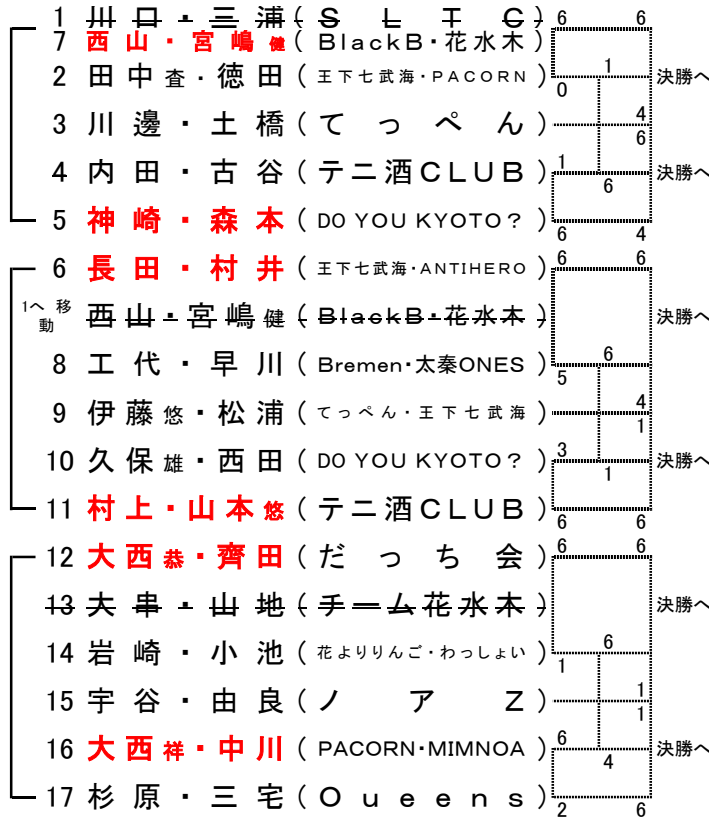

秋季大会2日目 11/17(日) 西院

男子Sランク予選リーグ

決勝トーナメント

男子Aランク予選リーグ

男子Bランク予選リーグ

決勝トーナメント

男子Cランク

6ゲーム先取 5-5タイブレーク

	47	48	49	50	
47 家原・島田 (個人加入・EBISU)		(5)5-6	(9)5-6	6-5(5)	1勝2敗
48 小川原・加納 (さわ姫)	6-5(5)		1-6	6-0	2勝1敗
優勝 49 牧野・柳 (のて☆のら)	6-5(9)	6-1		5-6	2勝1敗
50 佐々江・杉本 (個人加入)	(5)5-6	0-6	6-5		1勝2敗

決勝トーナメント

女子Sランク予選リーグ

51	小池・溝口	(わっしょい・王下七武海)	6	6	
52	澤崎・吹田	(さわ姫)	0	4	決勝へ
53	小島・三上	(スイートB)	0	3	
54	走・山田	莉 (M☆SHOT・F&F)	6	6	決勝へ
55	海崎・波多野	(ノイズ・Nウエズ)	2	6	
56	柴田・竹村	(S L T C)	6	6	
57	堀田・矢野	(ノアZ)	4	6	決勝へ
58	澤田・田屋	(ウエーブ)	0	2	
59	田中ま・谷村	(CanCam・アーリーバード)	2	5	決勝へ
60	進藤・道家	(キャッツアイ・王下七武海)	6	6	
61	林・場勝	(M☆SHOT・RAS)	6	3	
62	大林・鷲谷	(サンシャイン)	3	1	決勝へ
63	小町・古塚	(花水木・ノアZ)	0	6	

決勝トーナメント

0	予選免除	香山泰子・山口佳子	(Palette)	2	4
35	1	小町・古塚	(花水木・ノアZ)	6	6
15	2	柴田・竹村	(S L T C)	(3)	6
15	3	走・山田	莉 (M☆SHOT・F&F)	0	6
55	4	進藤・道家	(キャッツアイ・王下七武海)	6	6
15	5	小池・溝口	(わっしょい・王下七武海)	2	6

優勝

女子Aランク予選リーグ

64	杉本・湯浅	(M☆SHOT・SEASONS)	6	4	
65	伊佐・田中真	(S L T C)	5	1	決勝へ
66	伊庭・八木	(DYK?・PACORN)	0	6	
67	川浪・倉谷	信 (S W A T)	6	6	決勝へ
68	中島・宮田	(キャンディ ²)	5	6	
69	古谷・宮下	(テニ酒CLUB・M☆SHOT)	6	6	
70	樋口・松本	(さわ姫)	4	6	決勝へ
71	深川・藤原	(スイートB)	1	2	
72	大上・佐野	(G・P・M)	6	6	
73	松山・山口貴	(TEAMゼロ・M☆SHOT)	2	2	決勝へ
74	上野莉・中村美	(PACORN・Bremen)	0	5	
75	板橋・田代	(ゼファー)	6	2	
76	川端・延川	(ノアZ)	4	0	決勝へ
77	綾部・山本	(のて☆のら)	0	6	
78	國近・向井	(わっしょいシーサー)	2	4	
79	大澤・桂	(ゼファー・Gaspard)	6	6	決勝へ
80	石橋・高田	(smile)	0	6	

決勝トーナメント

1	川浪・倉谷	信 (S W A T)	1	6
2	伊庭・八木	(DYK?・PACORN)	6	6
3	古谷・宮下	(テニ酒CLUB・M☆SHOT)	3	6
4	綾部・山本	(のて☆のら)	6	6
5	大澤・桂	(ゼファー・Gaspard)	4	2
6	大上・佐野	(G・P・M)	0	6

優勝

女子Bランク予選リーグ

81	秋田・村井	(R A S)	6	6	
82	河本・松井	(Gaspard・のて☆のら)	4	6	決勝へ
83	尾谷・川尻	(さわ姫)	4	4	
84	西尾・南谷	(京都ゼロよんTC)	6	6	
85	大江・小池	(Sky Blue)	2	0	決勝へ
86	河合・高澤	(のて☆のら)	0	4	