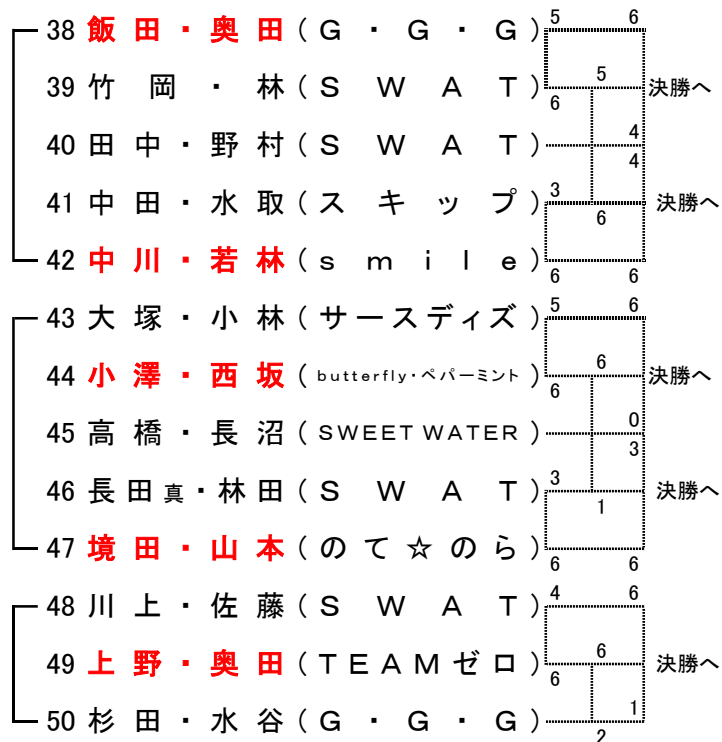

女子ダブルスB予選リーグ