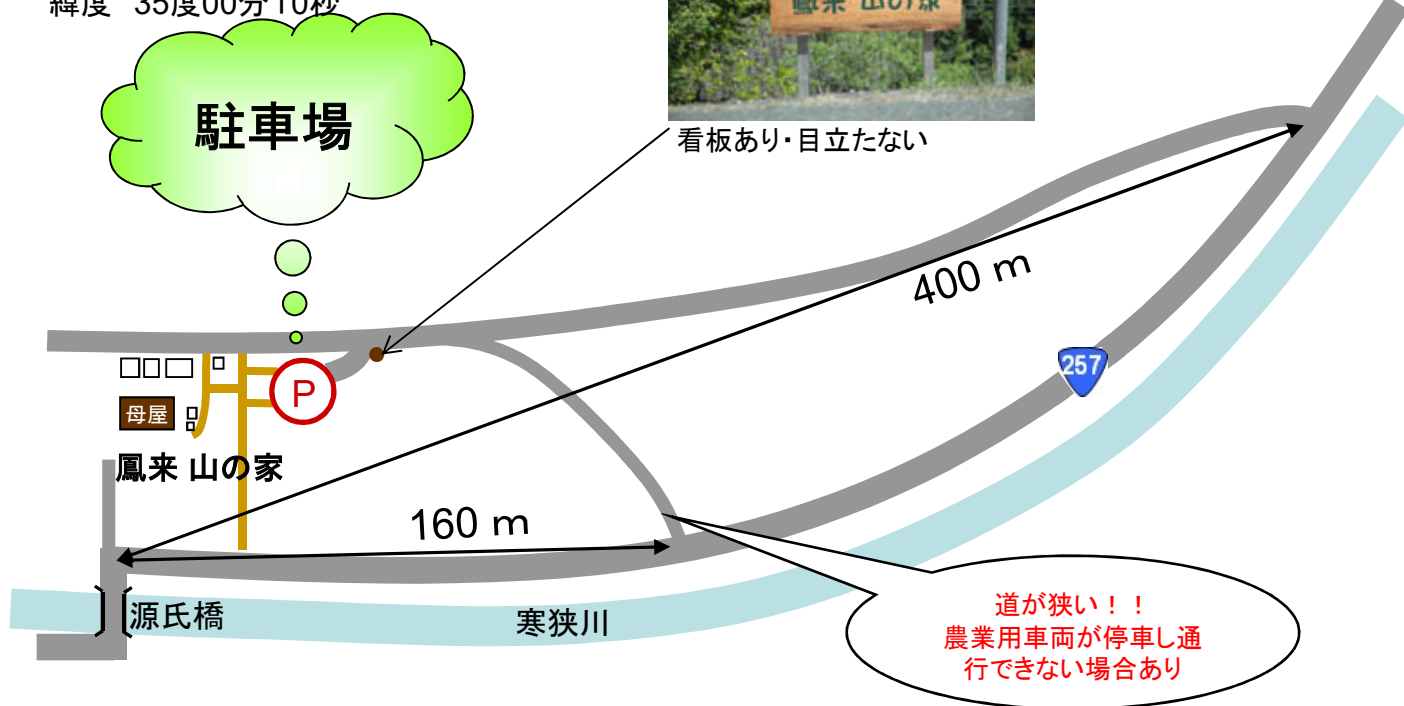

看板あり・目立たない