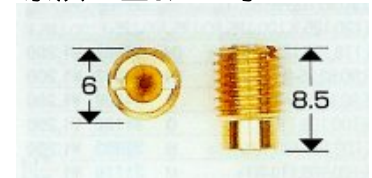

三国 丸 / 小

三国 六角 / 小

京浜 丸 / 小

京浜 全杉 / 小

TW / TT-R / SRX等

MAJESTY250