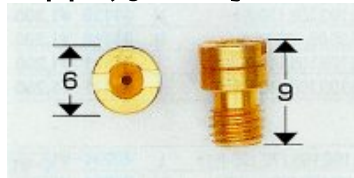

各社キャブレター メインジェット判別表

三国 丸 / 小