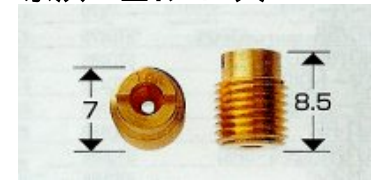

### 各社キャブレター メインジェット判別表

三国 丸 / 特大

TK 丸 / 特大(JOG)

京浜 PWK

三国 丸 / 大

三国 六角 / 大

京浜 丸 / 大

京浜 全杉 / 大