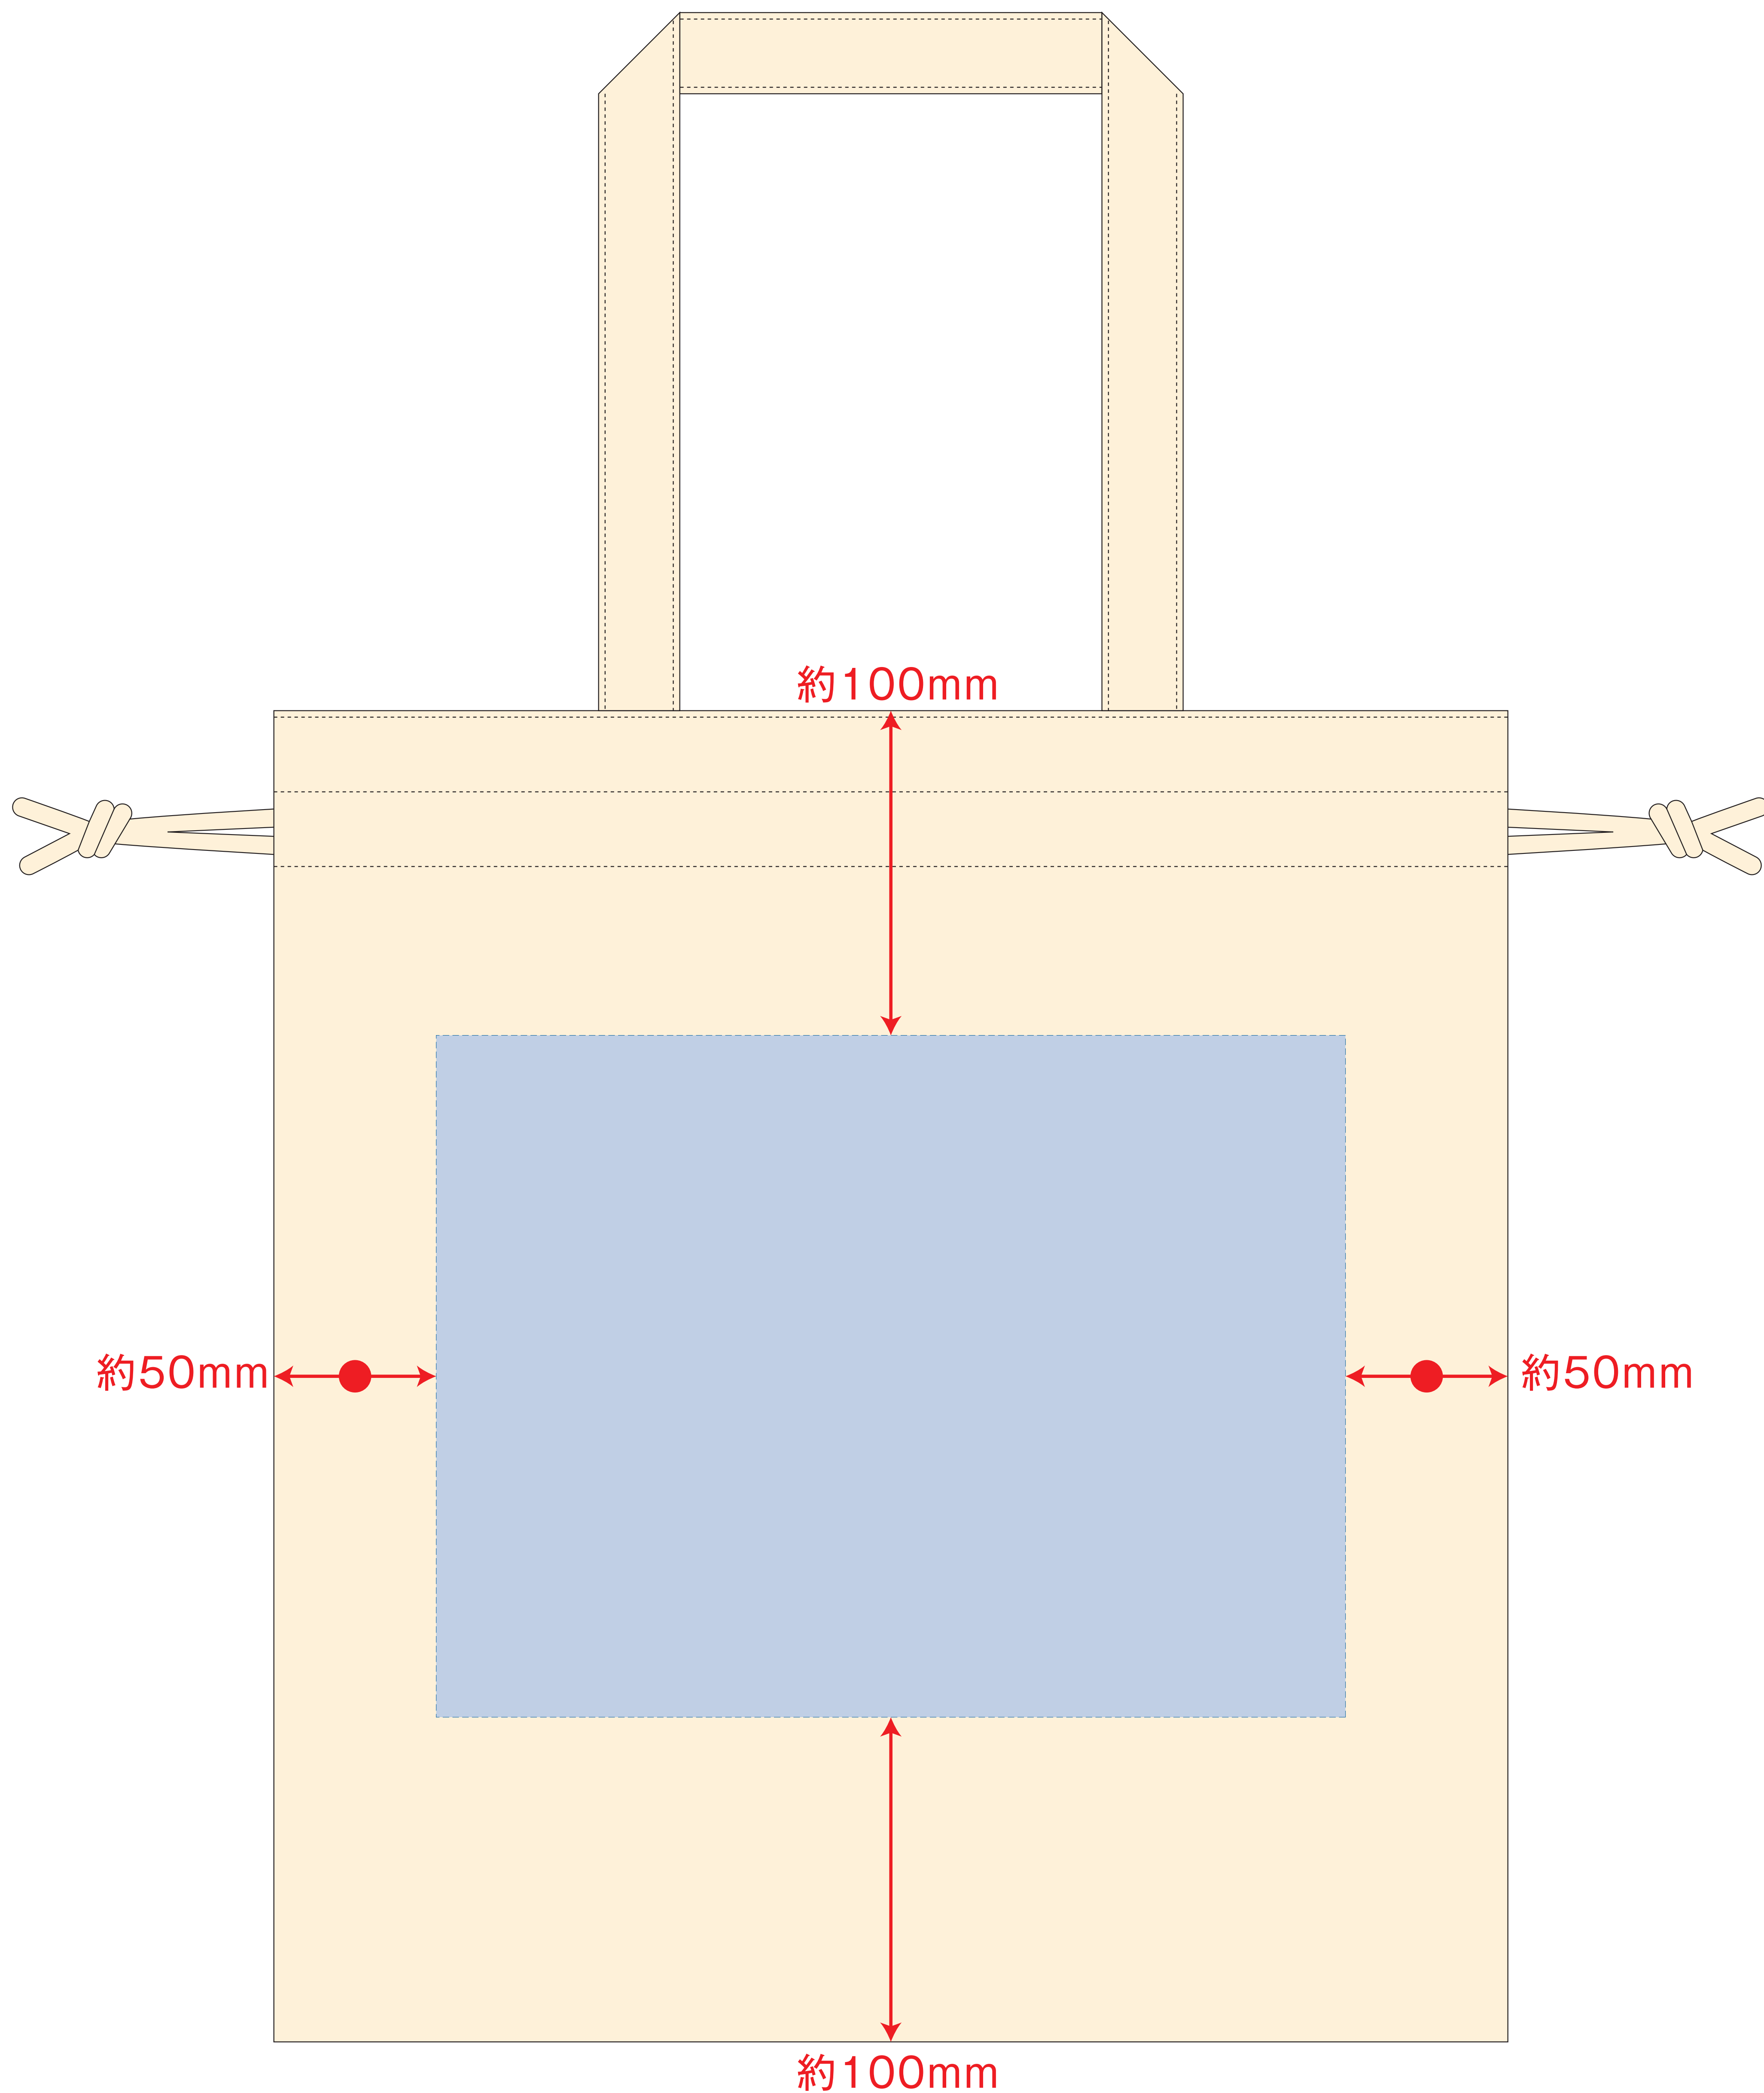

# 厚手コットンガゼット巾着トート (L) / ナチュラル

- デザインサイズ : W000 × H000mm
  - 刷り色 : 1C/DIC000 or 熱転写 or インクジェット
  - 刷り位置 : 図参照
- 版下原寸サイズ

※ナチュラルのみエコマーク有り (内側)

デザインスペース : W280 × H210 (mm)

■シルク印刷 最大範囲 : W250 × H210 (mm)

■熱転写印刷 最大範囲 : W250 × H210 (mm)

■インクジェット印刷 最大範囲 : W250 × H210 (mm)