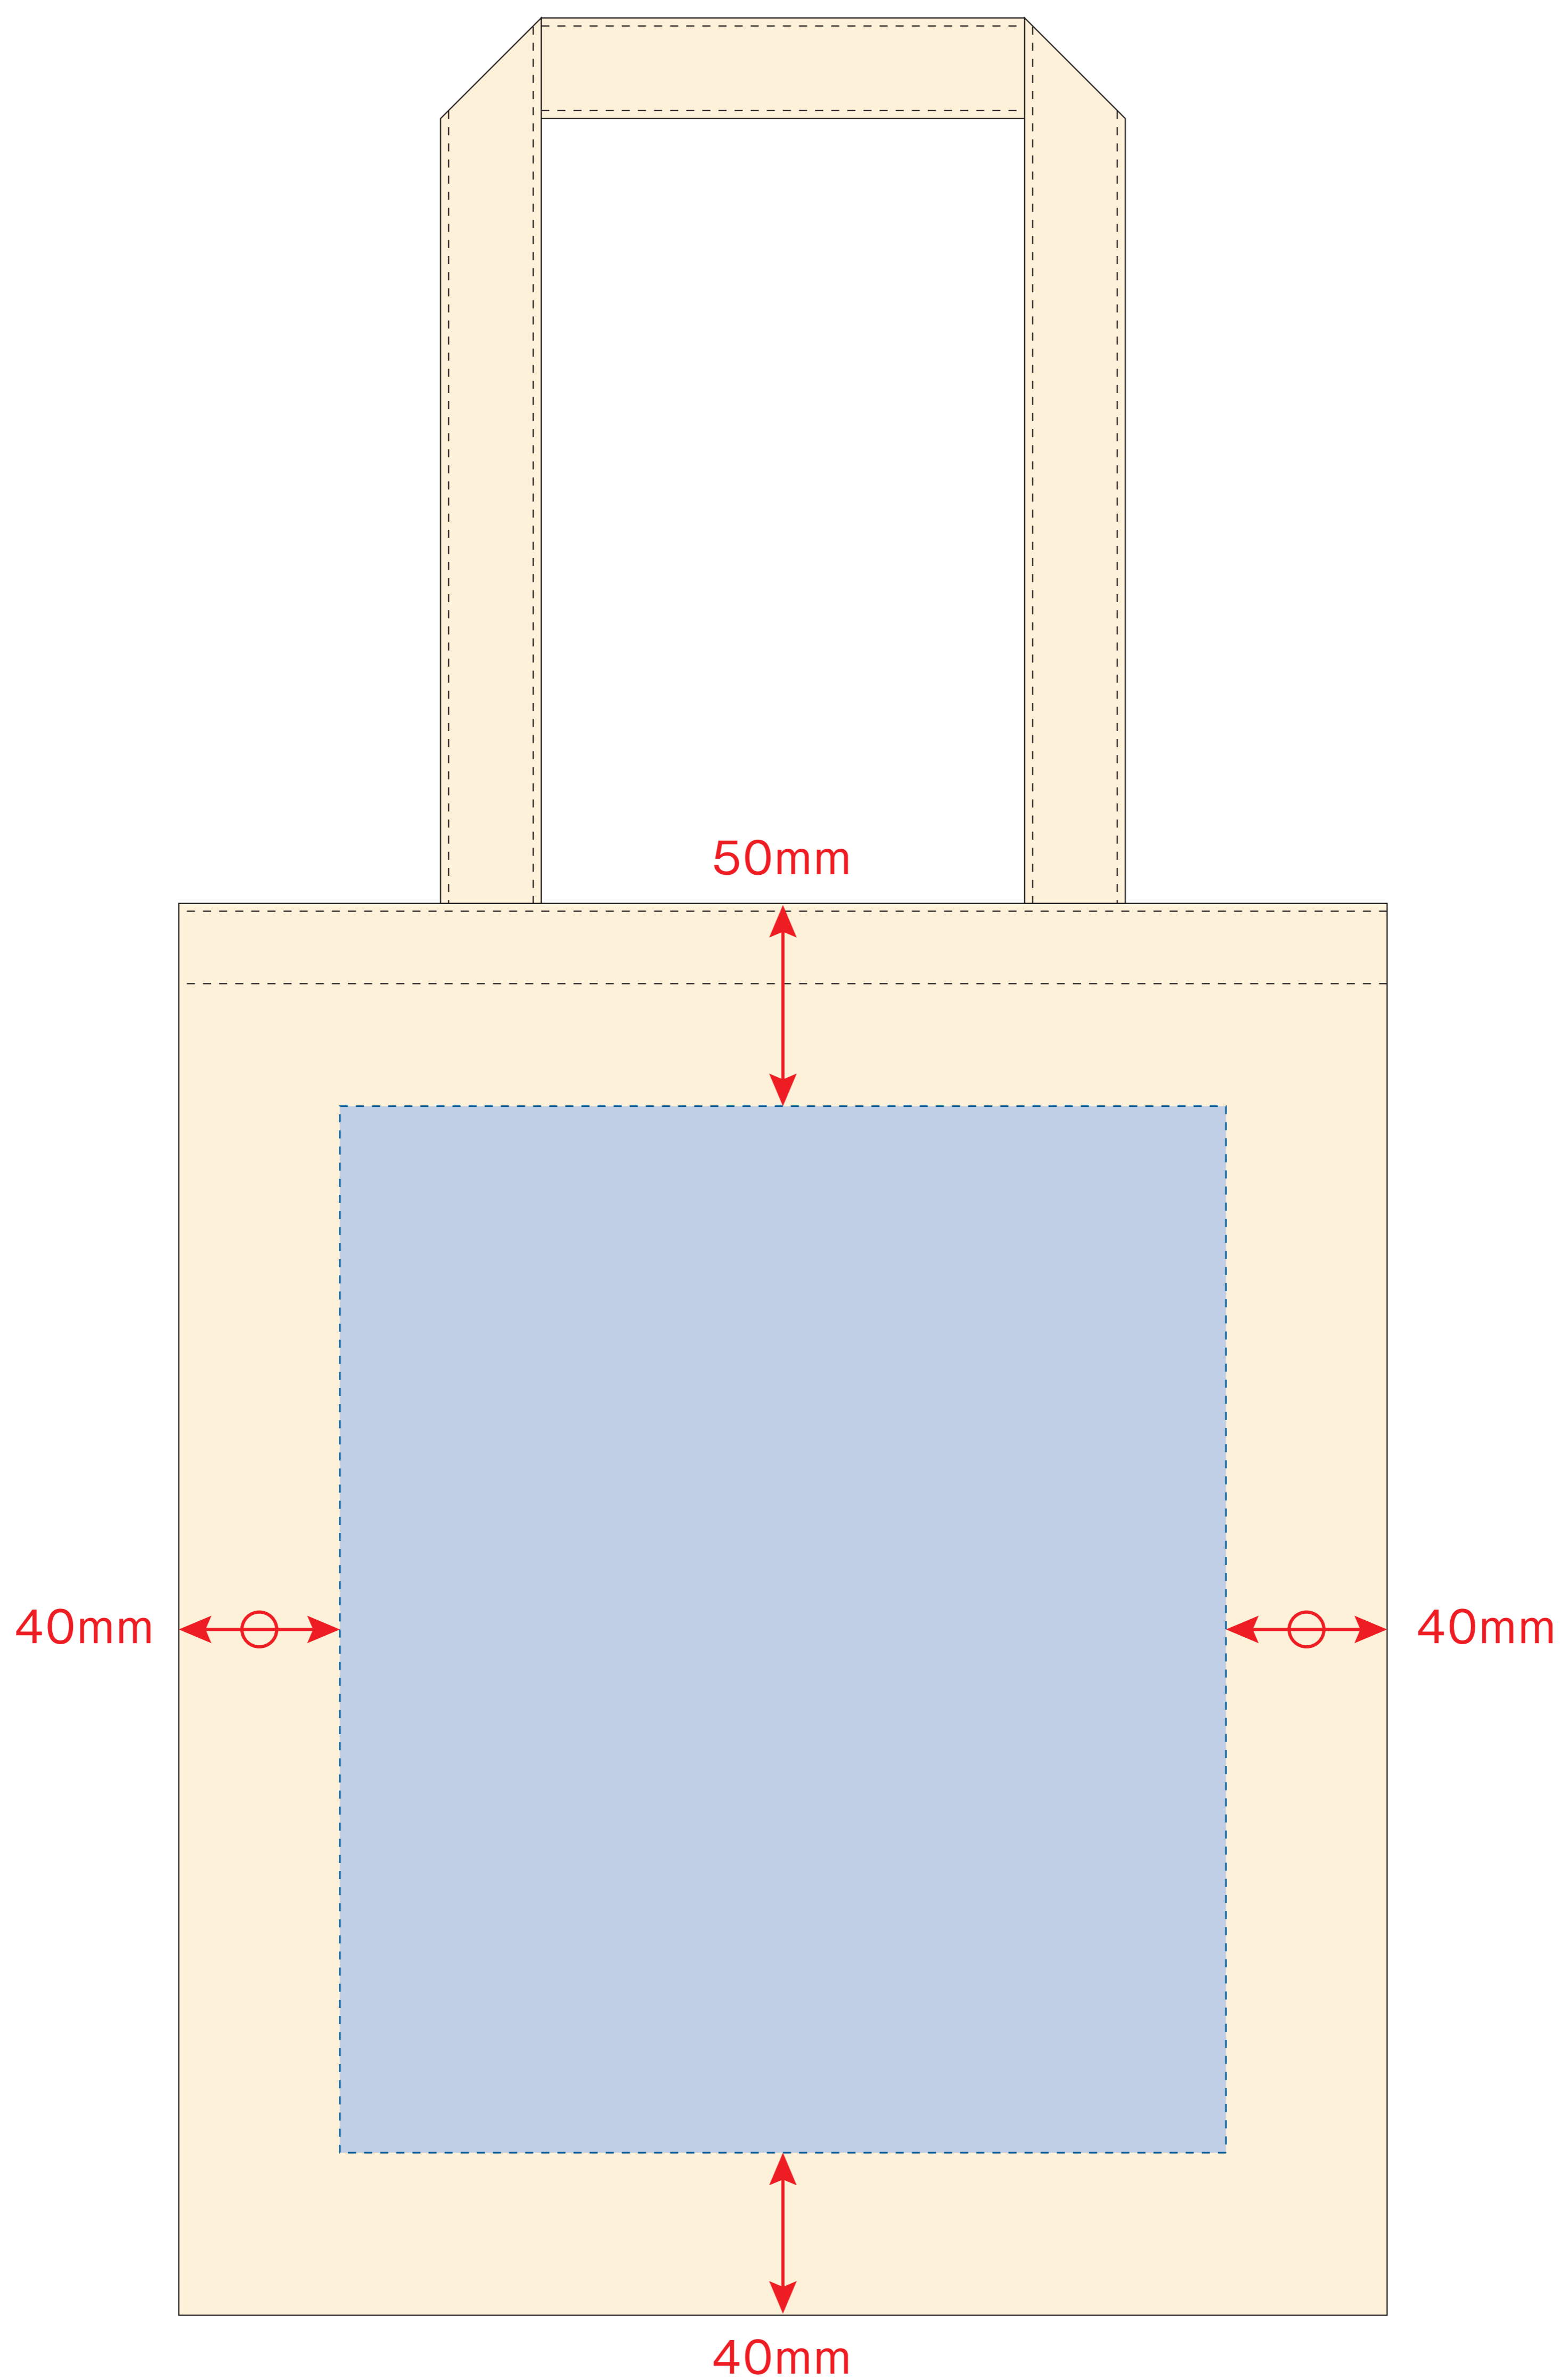

厚手コットンバッグ (M) / ナチュラル

- デザインサイズ : W000 × H000mm
 - 刷り色 : 1C/DIC000 or 熱転写 or インクジェット
 - 刷り位置 : 図参照
- 版下原寸サイズ

- デザインスペース : W220 × H260 (mm)
- シルク印刷 最大範囲 : W220 × H250 (mm)
 - 熱転写印刷 最大範囲 : W220 × H250 (mm)
 - インクジェット印刷 最大範囲 : W220 × H250 (mm)