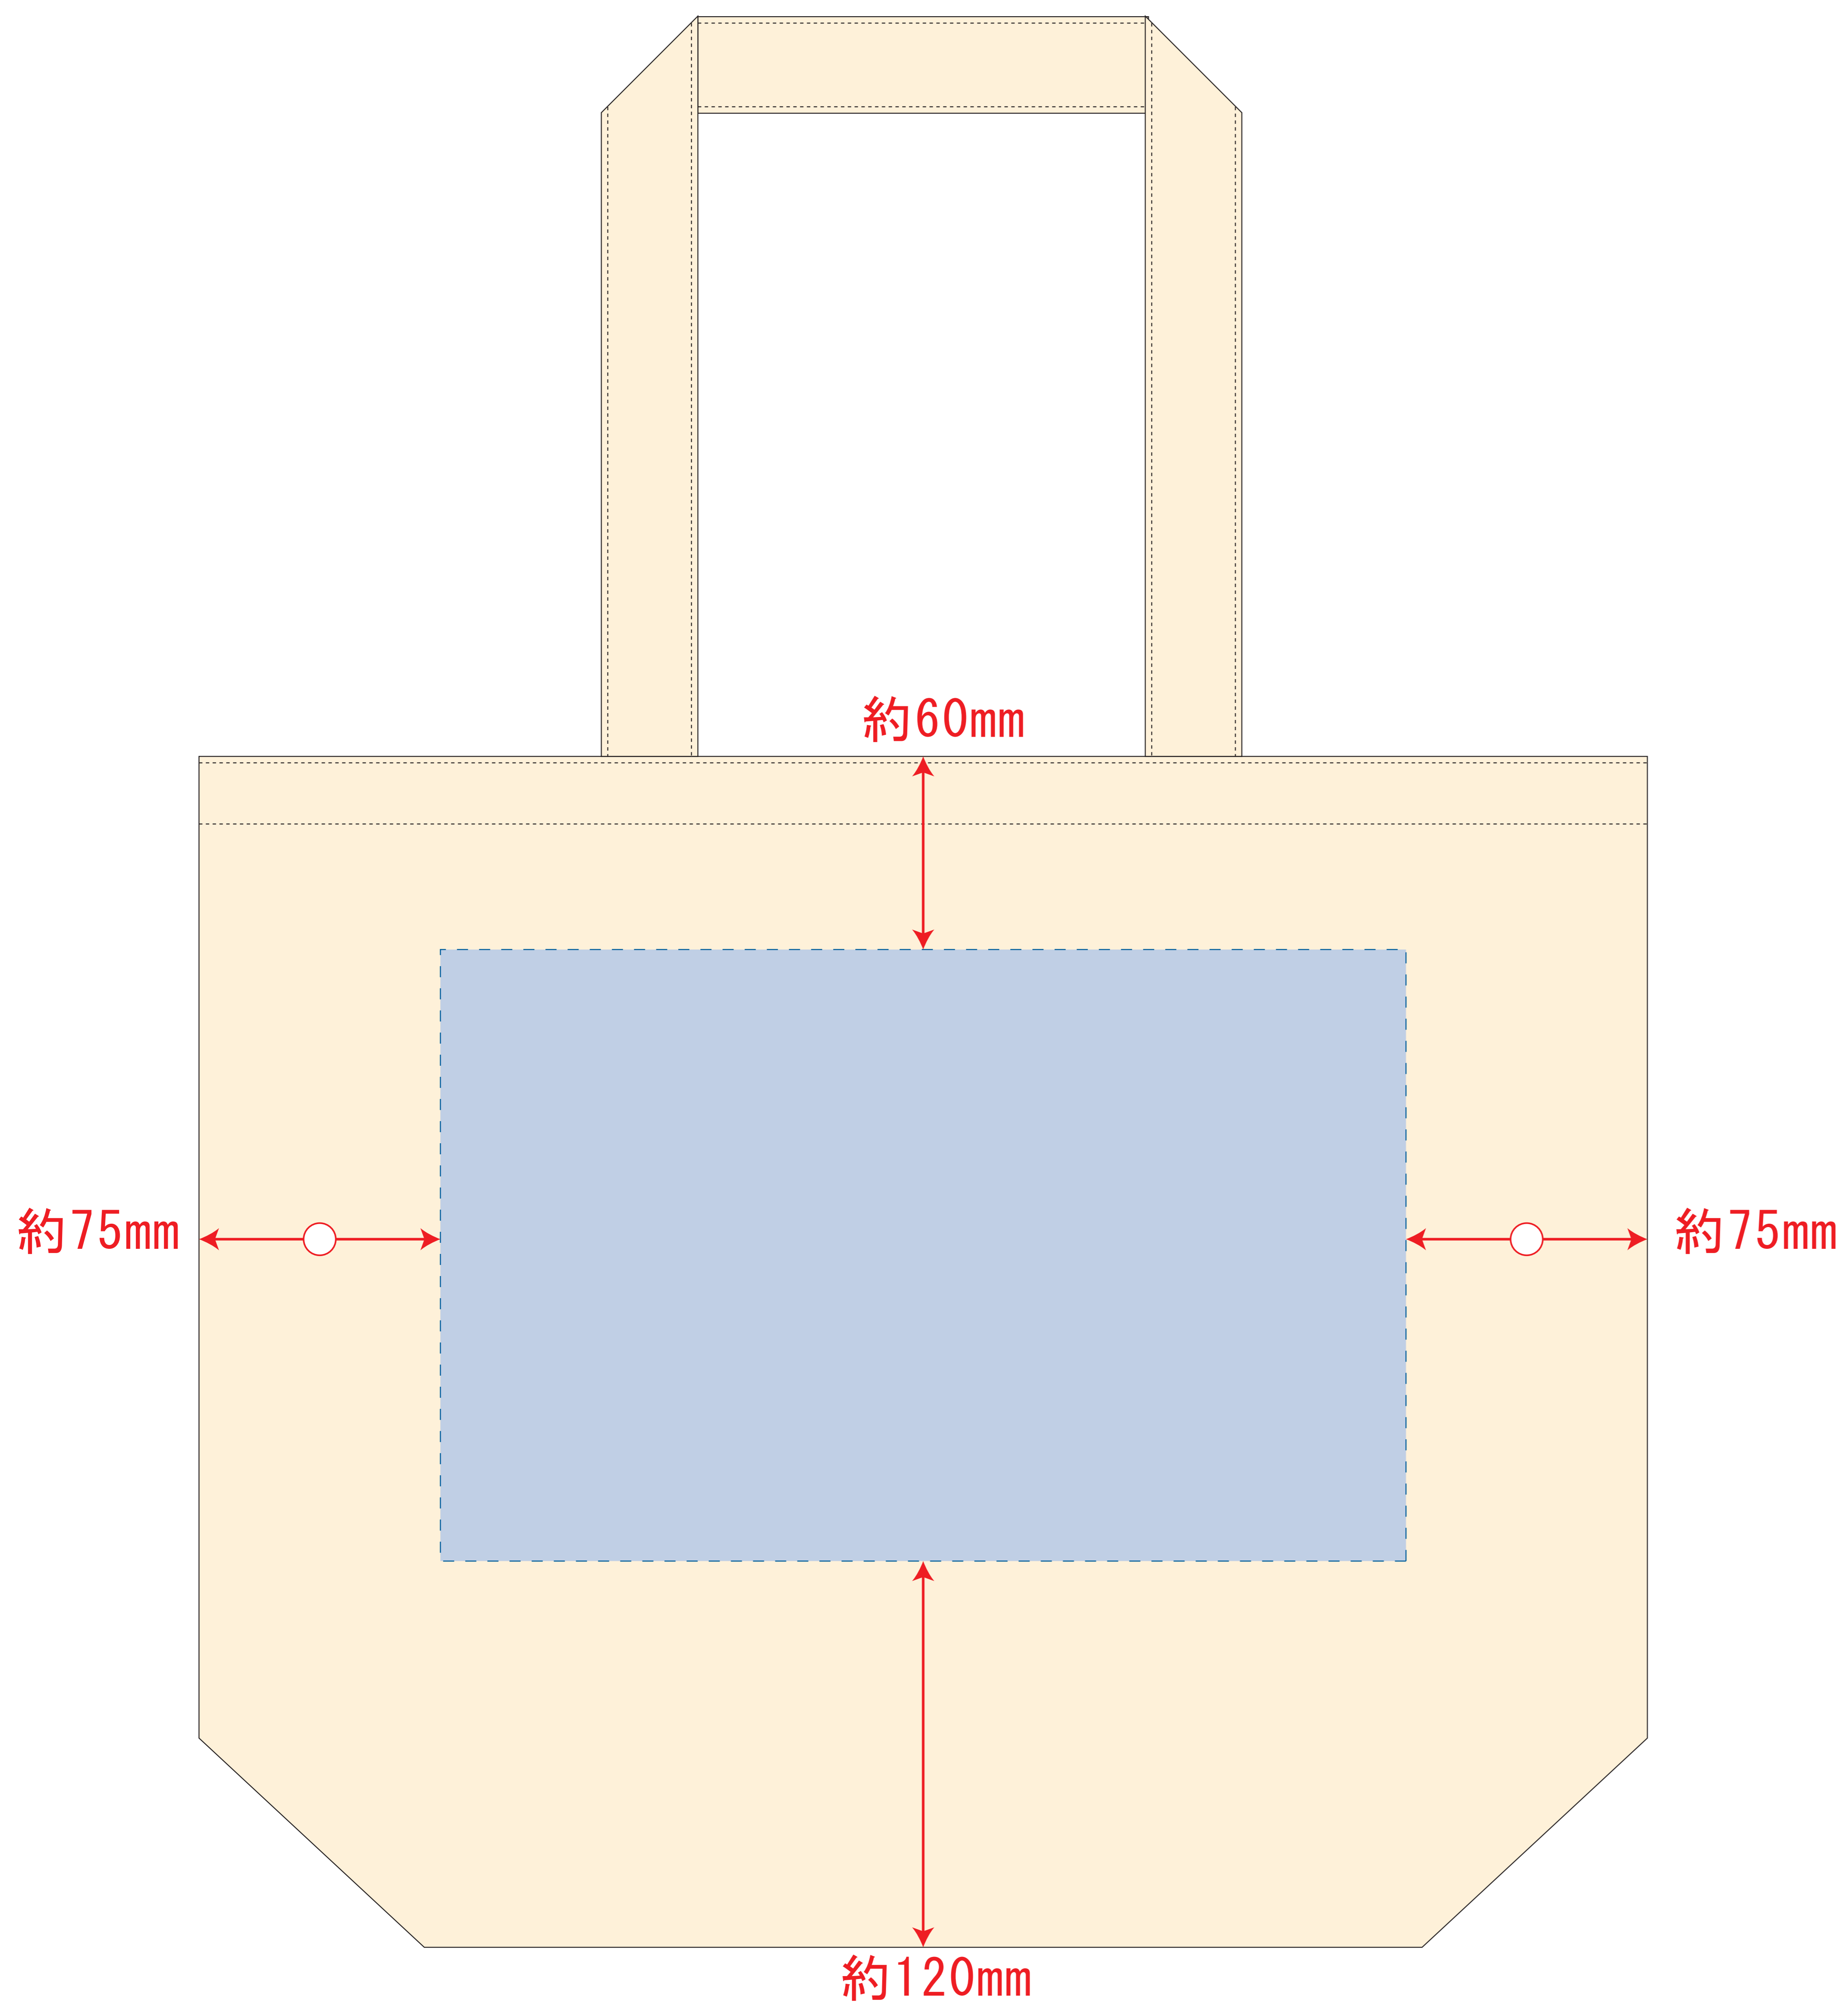

キャンバスデイリートート (L) / ナチュラル

- デザインサイズ : W000 × H000mm
 - 刷り色 : 1C/DIC000 or 熱転写
 - 刷り位置 : 図参照
- 版下原寸サイズ

※ナチュラルのみエコマーク有り(内側)
デザインスペース : W300 × H190 (mm)
■シルク印刷 最大範囲 : W300 × H190 (mm)
■熱転写印刷 最大範囲 : W300 × H190 (mm)

キャンバスデイリートート (L) / ナチュラル

- デザインサイズ : W000 × H000mm
 - 刷り色 : インクジェットフルカラー
 - 刷り位置 : 図参照
- 版下原寸サイズ

※ナチュラルのみエコマーク有り(内側)
デザインスペース : W330 × H250 (mm)
■インクジェット印刷 最大範囲 : W330 × H250 (mm)