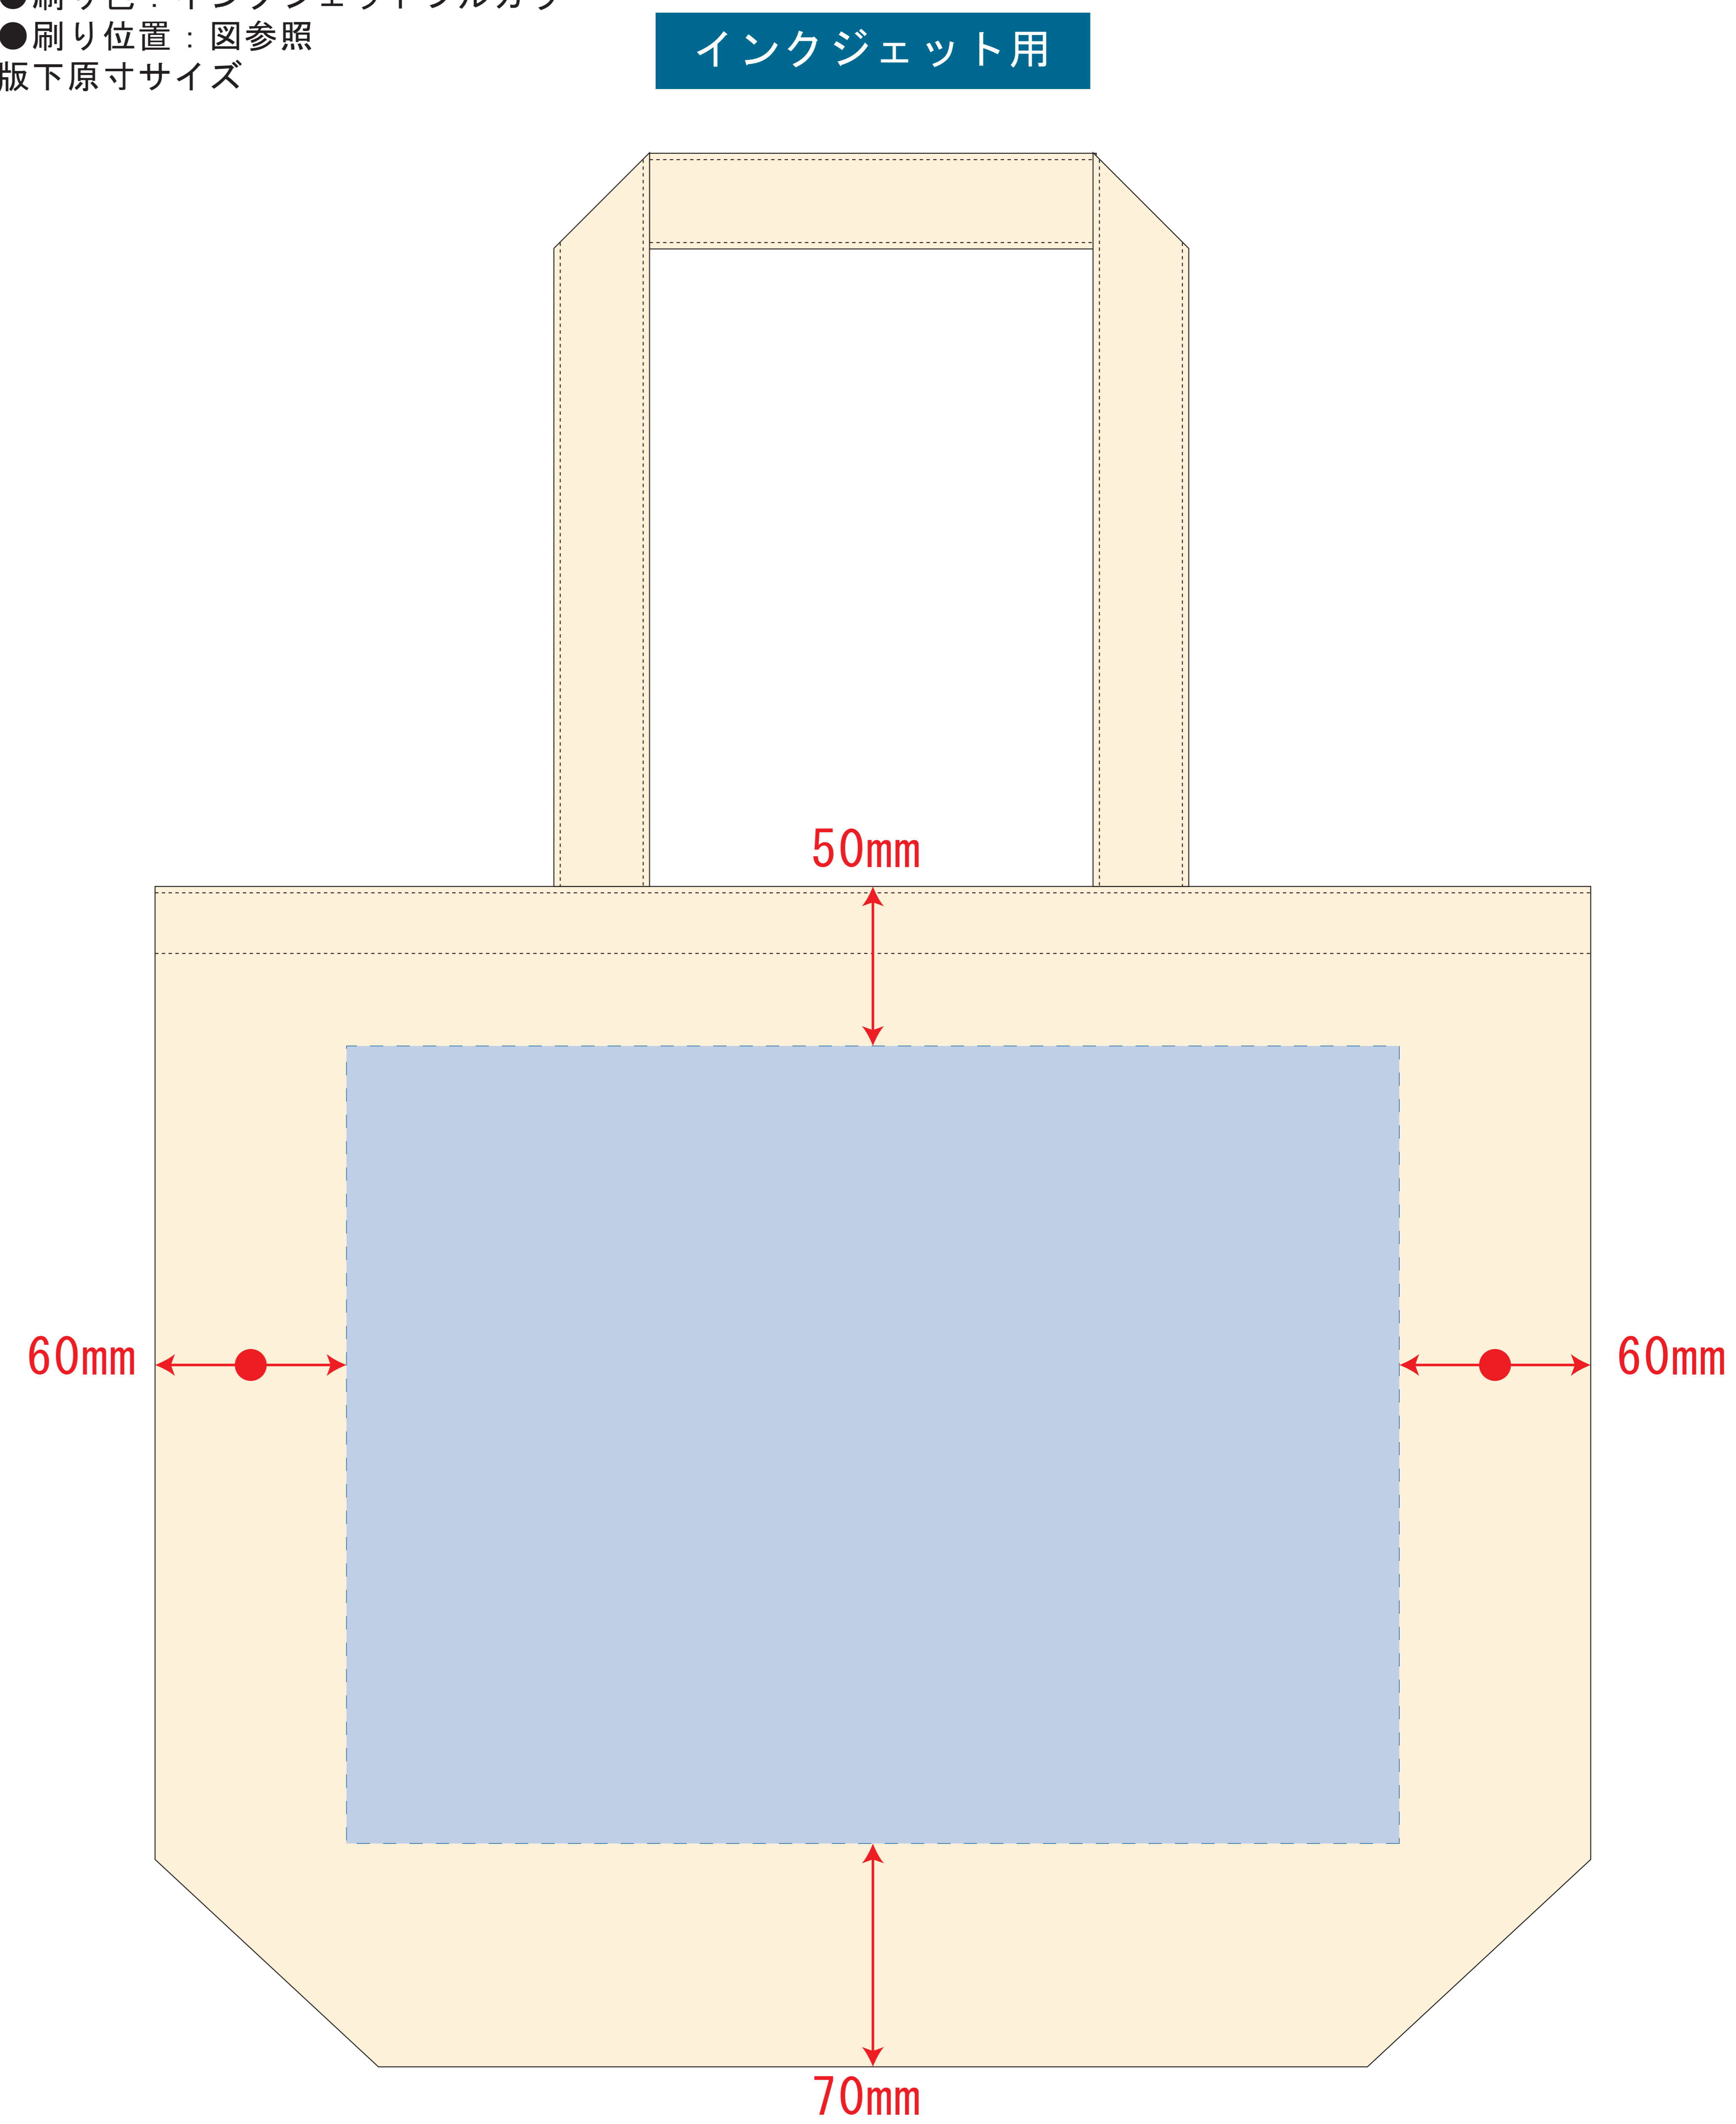

キャンバスデイリートート (L) / ナチュラル

- デザインサイズ : W000 × H000mm
 - 刷り色 : 1C/DIC000 or 熱転写
 - 刷り位置 : 図参照
- 版下原寸サイズ

※ナチュラルのみエコマーク有り(内側)
デザインスペース : W300 × H190 (mm)
■シルク印刷 最大範囲 : W300 × H190 (mm)
■熱転写印刷 最大範囲 : W300 × H190 (mm)

キャンバスデイリートート (L) / ナチュラル

- デザインサイズ : W000 × H000mm
 - 刷り色 : インクジェットフルカラー
 - 刷り位置 : 図参照
- 版下原寸サイズ

※ナチュラルのみエコマーク有り(内側)
デザインスペース : W330 × H250 (mm)
■インクジェット印刷 最大範囲 : W330 × H250 (mm)