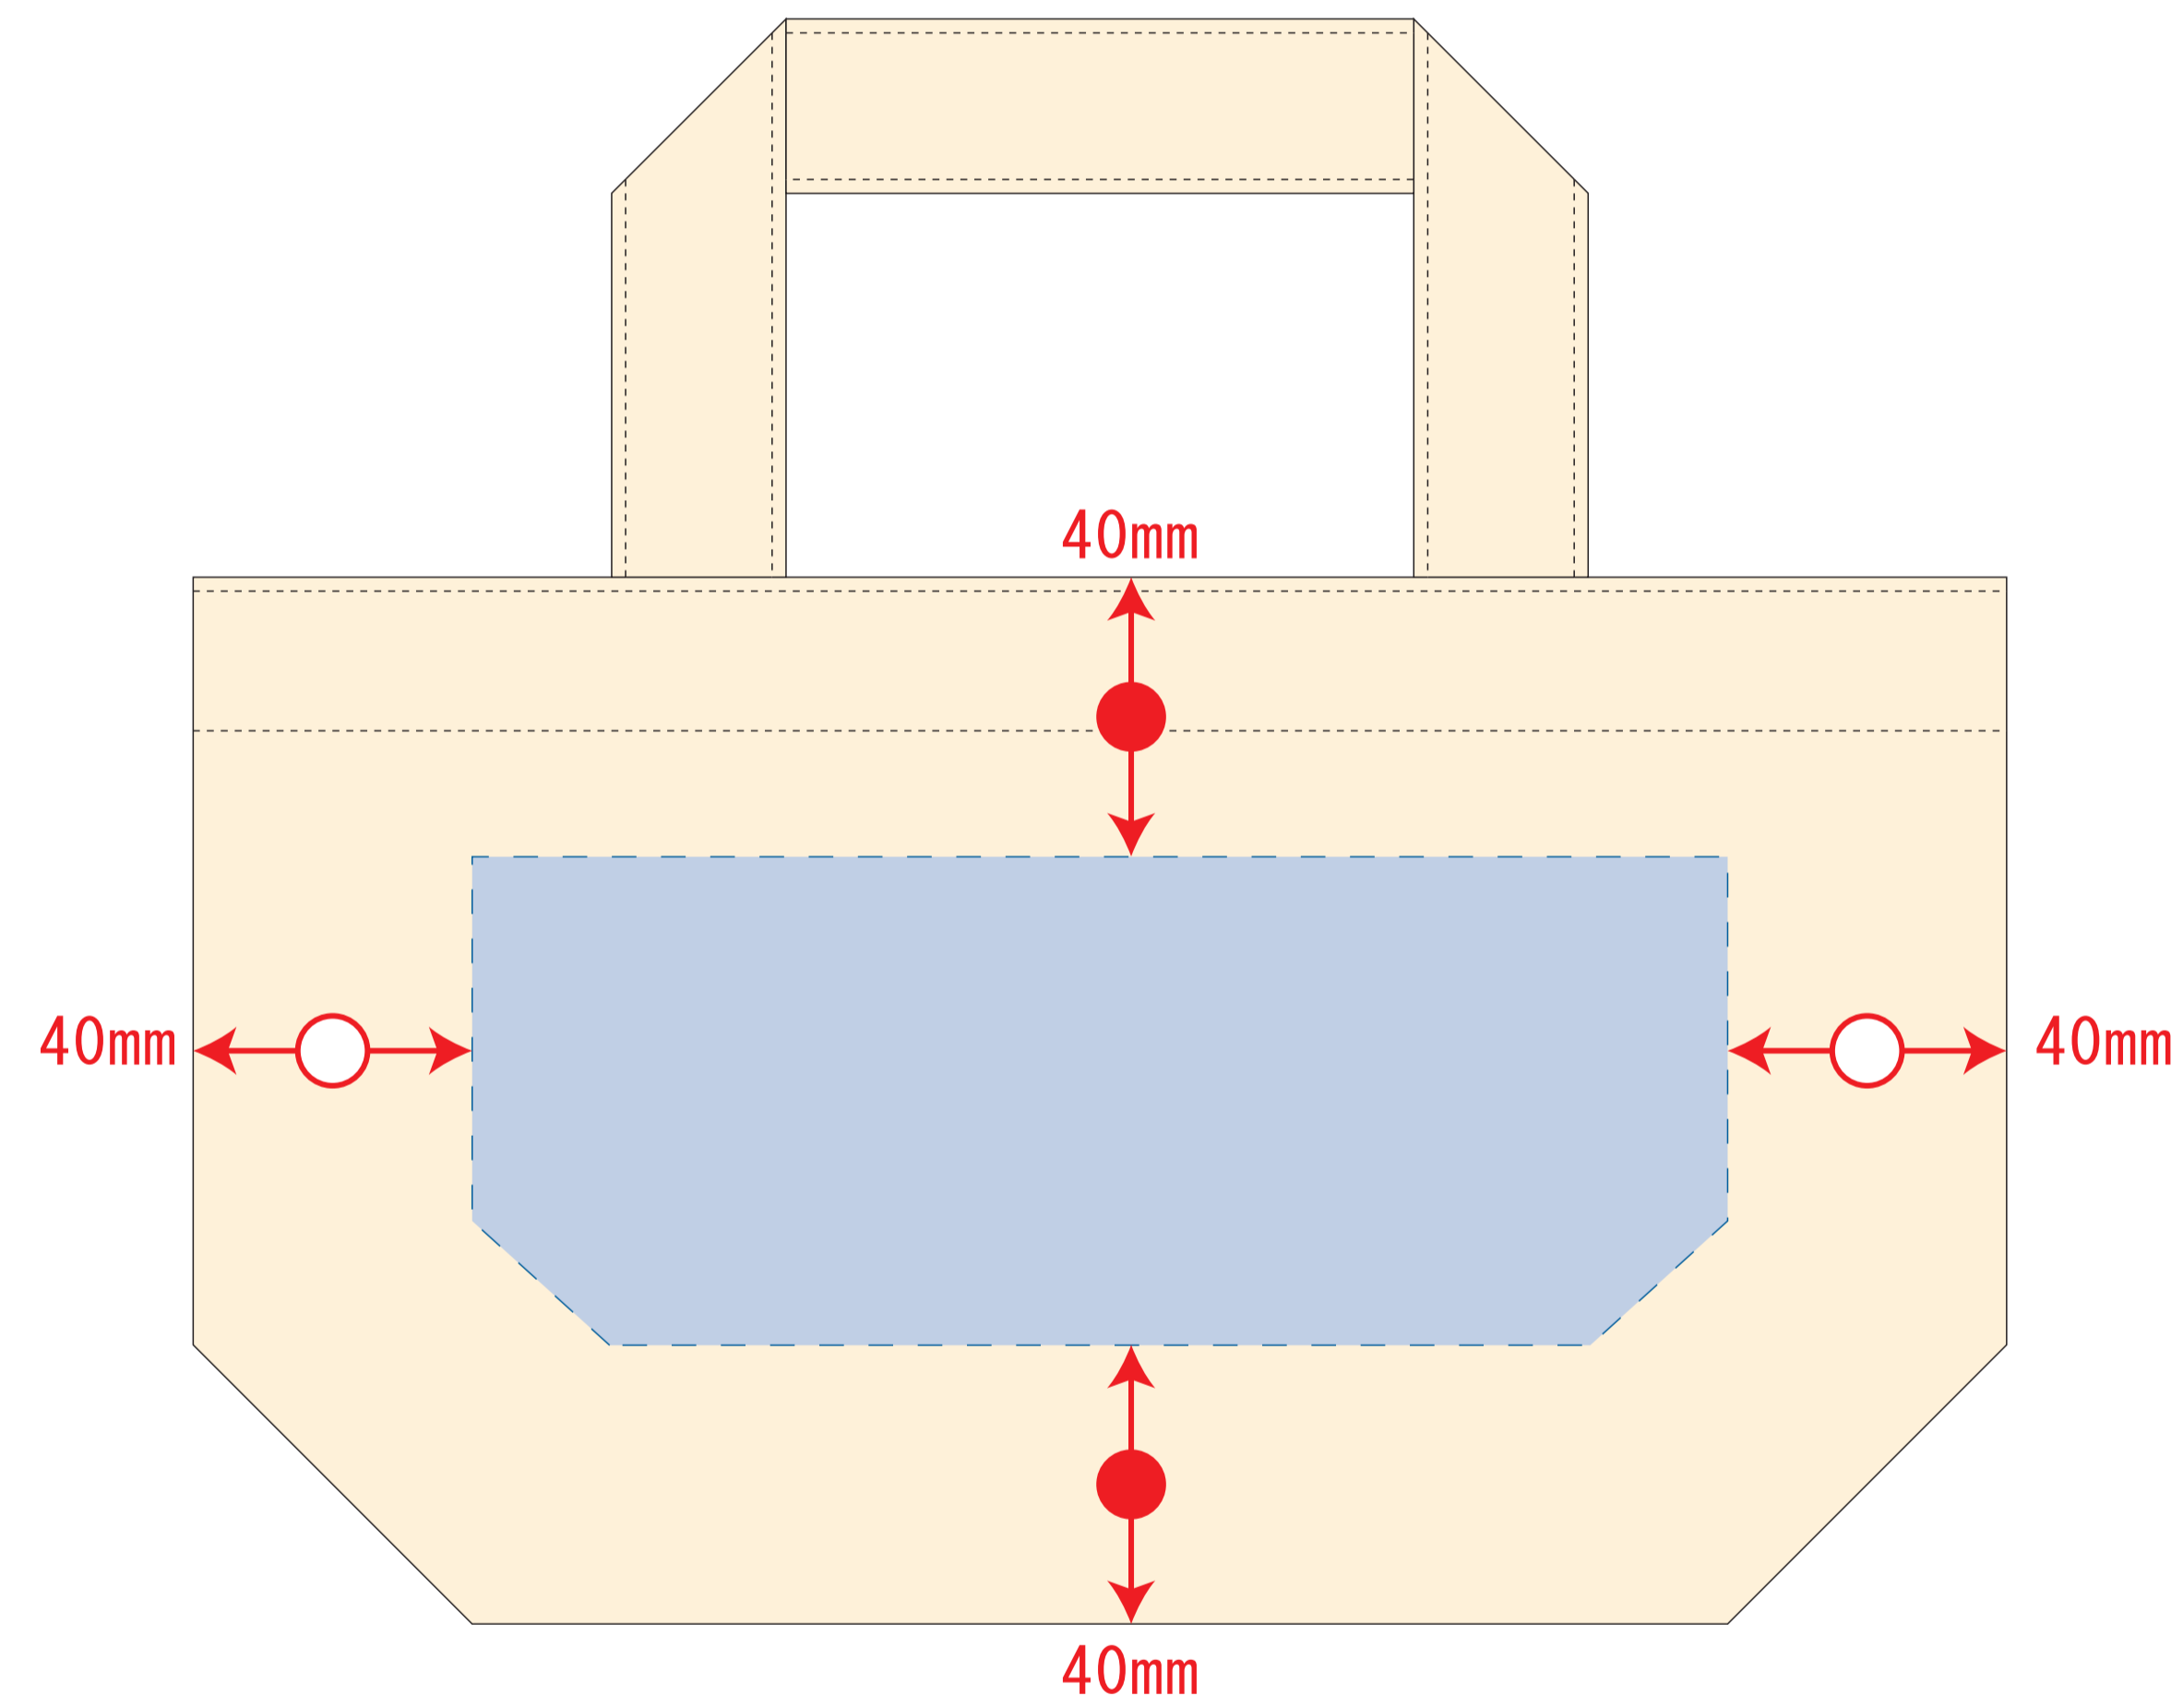

キャンバスデイリートート (SS) / ナチュラル

- デザインサイズ : W000 × H000mm
 - 刷り色 : 1C/DIC000 or 熱転写
 - 刷り位置 : 図参照
- 版下原寸サイズ

※ナチュラルのみエコマーク有り(内側)

デザインスペース : W180 × H70 (mm)

■シルク印刷 最大範囲 : W180 × H70 (mm)

■熱転写印刷 最大範囲 : W180 × H70 (mm)

キャンバスデイリートート (SS) / ナチュラル

- デザインサイズ : W000 × H000mm
 - 刷り色 : インクジェットフルカラー
 - 刷り位置 : 図参照
- 版下原寸サイズ

※ナチュラルのみエコマーク有り(内側)

デザインスペース : W200 × H80 (mm)

■インクジェット印刷 最大範囲 : W200 × H80 (mm)