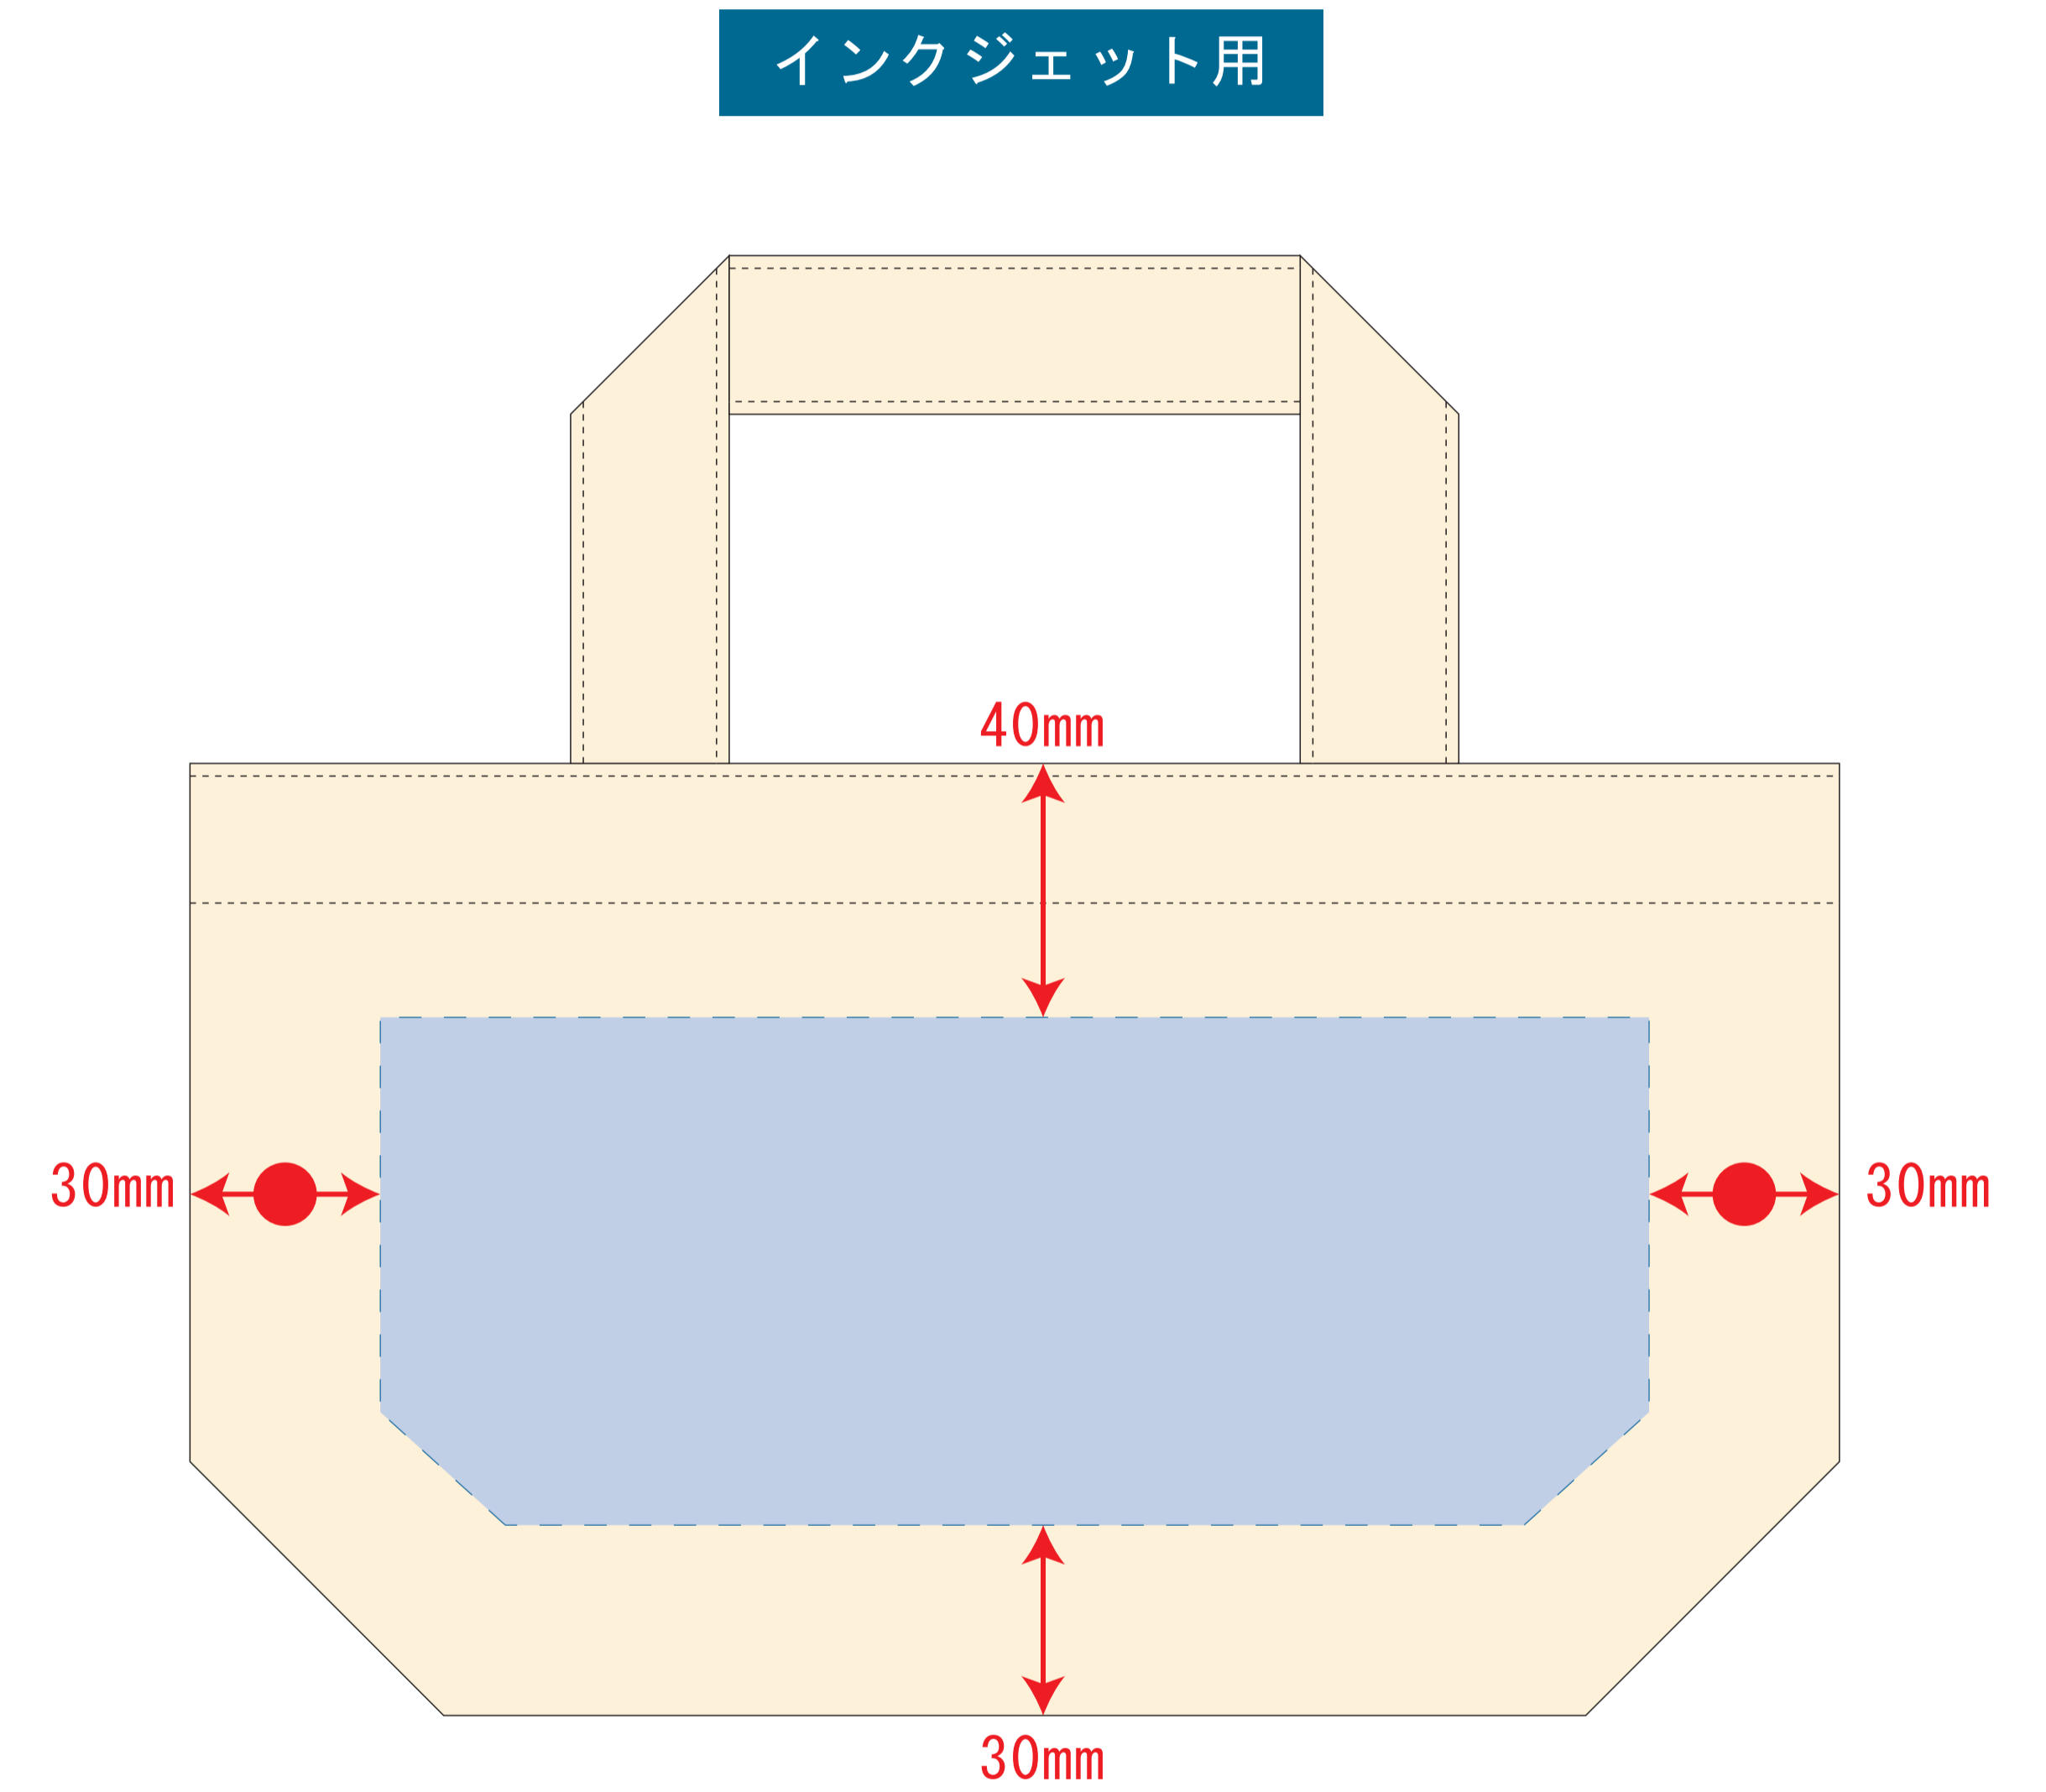

キャンバスデイリートート (SS) / ナチュラル

- デザインサイズ : W000 × H000mm
 - 刷り色 : 1C/DIC000 or 熱転写
 - 刷り位置 : 図参照
- 版下原寸サイズ

※ナチュラルのみエコマーク有り(内側)

デザインスペース : W180 × H70 (mm)

■シルク印刷 最大範囲 : W180 × H70 (mm)

■熱転写印刷 最大範囲 : W180 × H70 (mm)

キャンバスデイリートート (SS) / ナチュラル

- デザインサイズ : W000 × H000mm
 - 刷り色 : インクジェットフルカラー
 - 刷り位置 : 図参照
- 版下原寸サイズ

※ナチュラルのみエコマーク有り(内側)

デザインスペース : W200 × H80 (mm)

■インクジェット印刷 最大範囲 : W200 × H80 (mm)