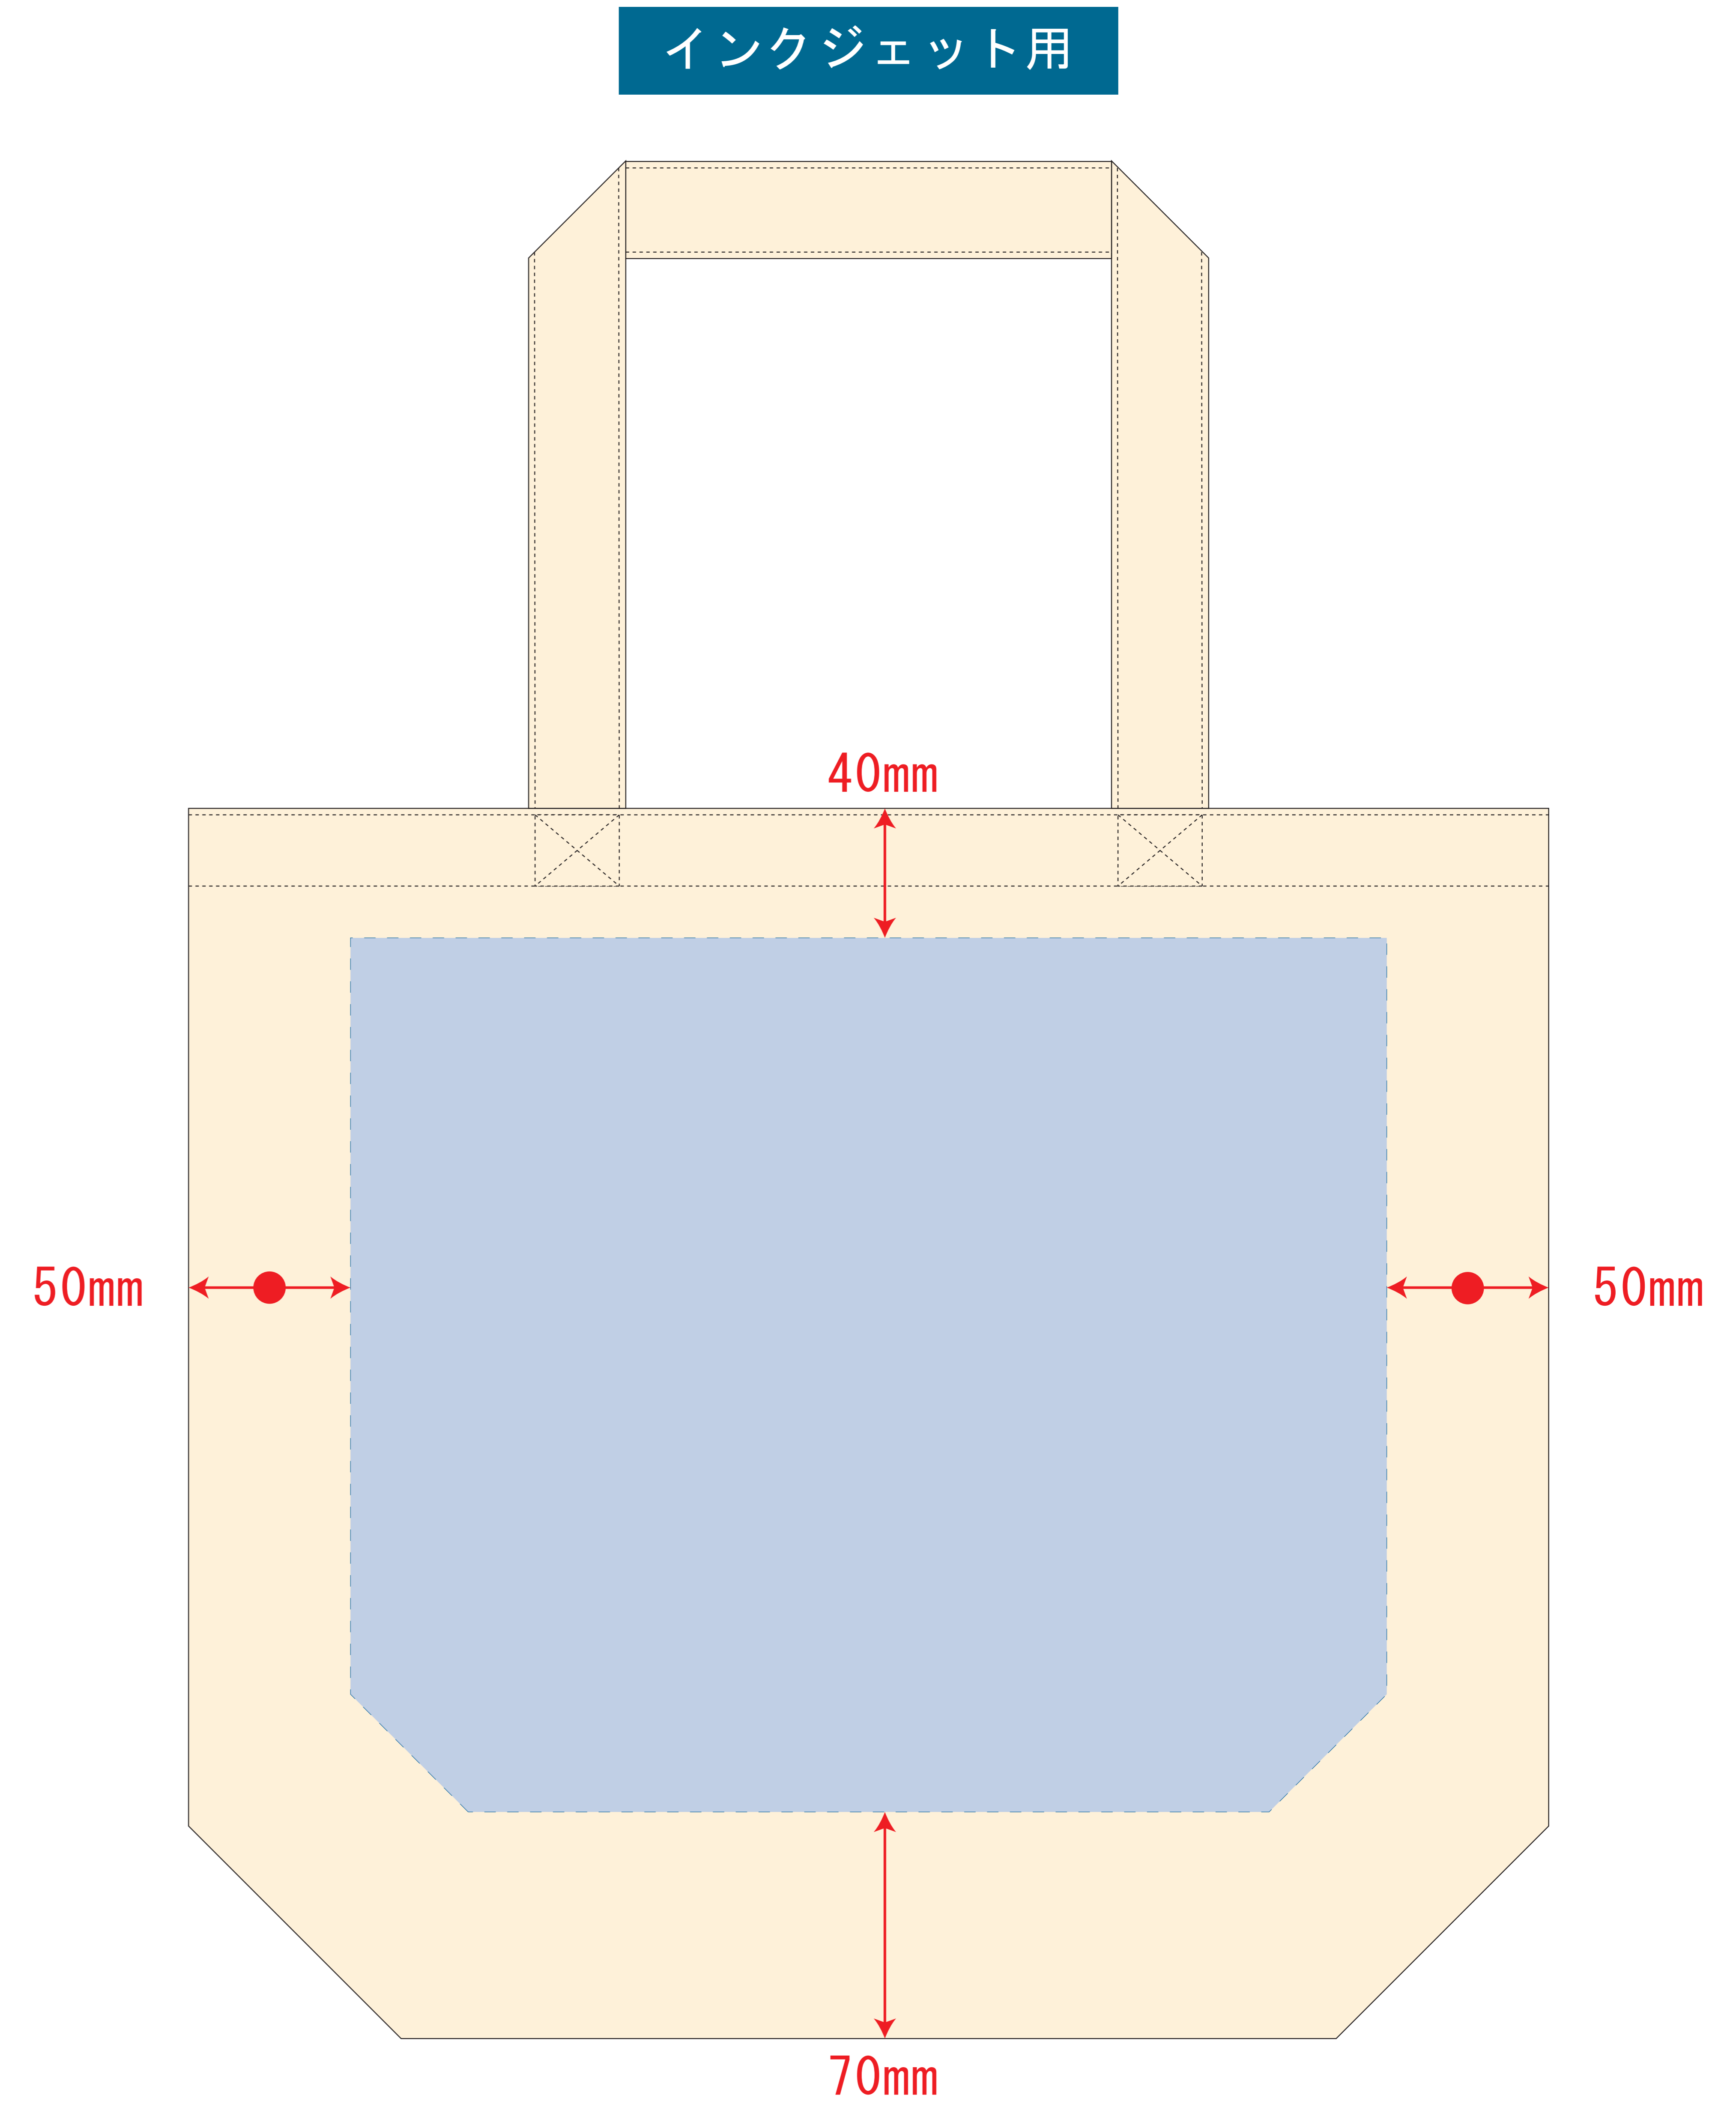

キャンバストート (ML) / ナチュラル

- デザインサイズ : W000 × H000mm
  - 刷り色 : 1C/DIC000 or 熱転写
  - 刷り位置 : 図参照
- 版下原寸サイズ

※ナチュラルのみエコマーク有り (内側)  
デザインスペース : W300 × H230 (mm)  
■シルク印刷 最大範囲 : W300 × H230 (mm)  
■熱転写印刷 最大範囲 : W300 × H230 (mm)

キャンバストート (ML) / ナチュラル

- デザインサイズ : W000 × H000mm
  - 刷り色 : インクジェットフルカラー
  - 刷り位置 : 図参照
- 版下原寸サイズ

※ナチュラルのみエコマーク有り (内側)  
デザインスペース : W320 × H270 (mm)  
■インクジェット印刷 最大範囲 : W320 × H270 (mm)