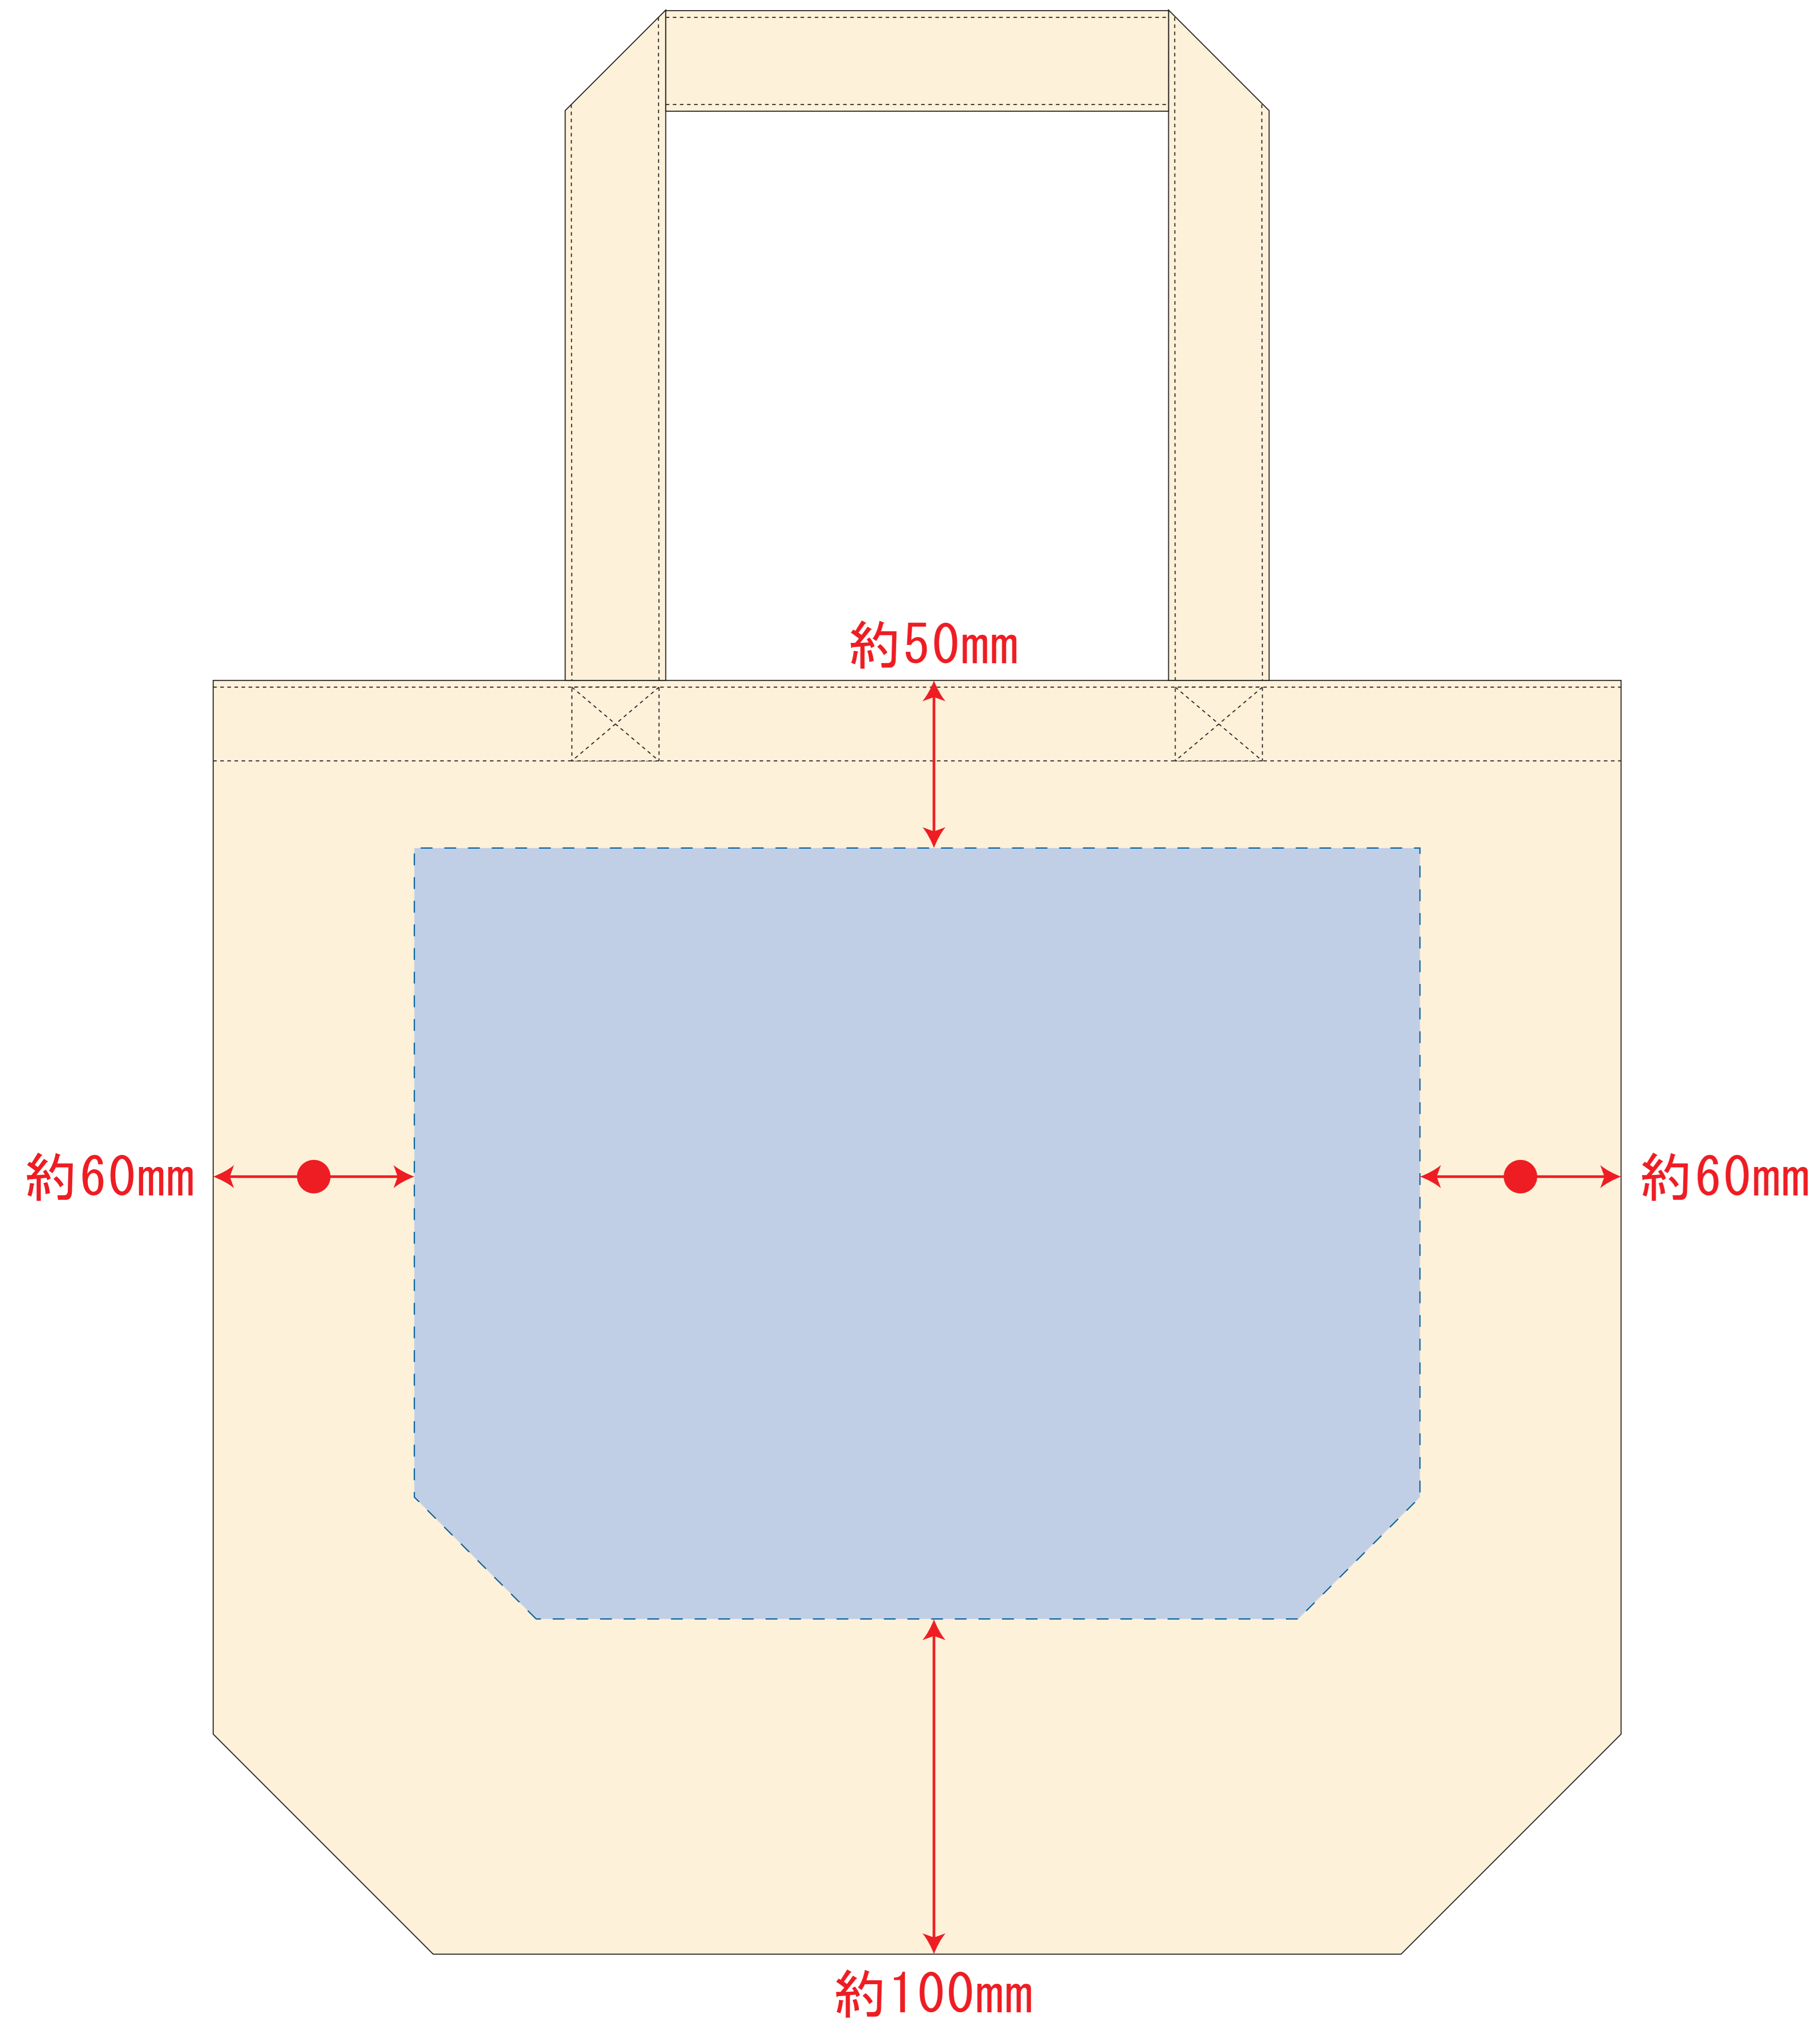

キャンバストート (ML) / ナチュラル

- デザインサイズ : W000 × H000mm
  - 刷り色 : 1C/DIC000 or 熱転写
  - 刷り位置 : 図参照
- 版下原寸サイズ

※ナチュラルのみエコマーク有り (内側)  
デザインスペース : W300 × H230 (mm)  
■シルク印刷 最大範囲 : W300 × H230 (mm)  
■熱転写印刷 最大範囲 : W300 × H230 (mm)

キャンバストート (ML) / ナチュラル

- デザインサイズ : W000 × H000mm
  - 刷り色 : インクジェットフルカラー
  - 刷り位置 : 図参照
- 版下原寸サイズ

※ナチュラルのみエコマーク有り (内側)  
デザインスペース : W320 × H270 (mm)  
■インクジェット印刷 最大範囲 : W320 × H270 (mm)