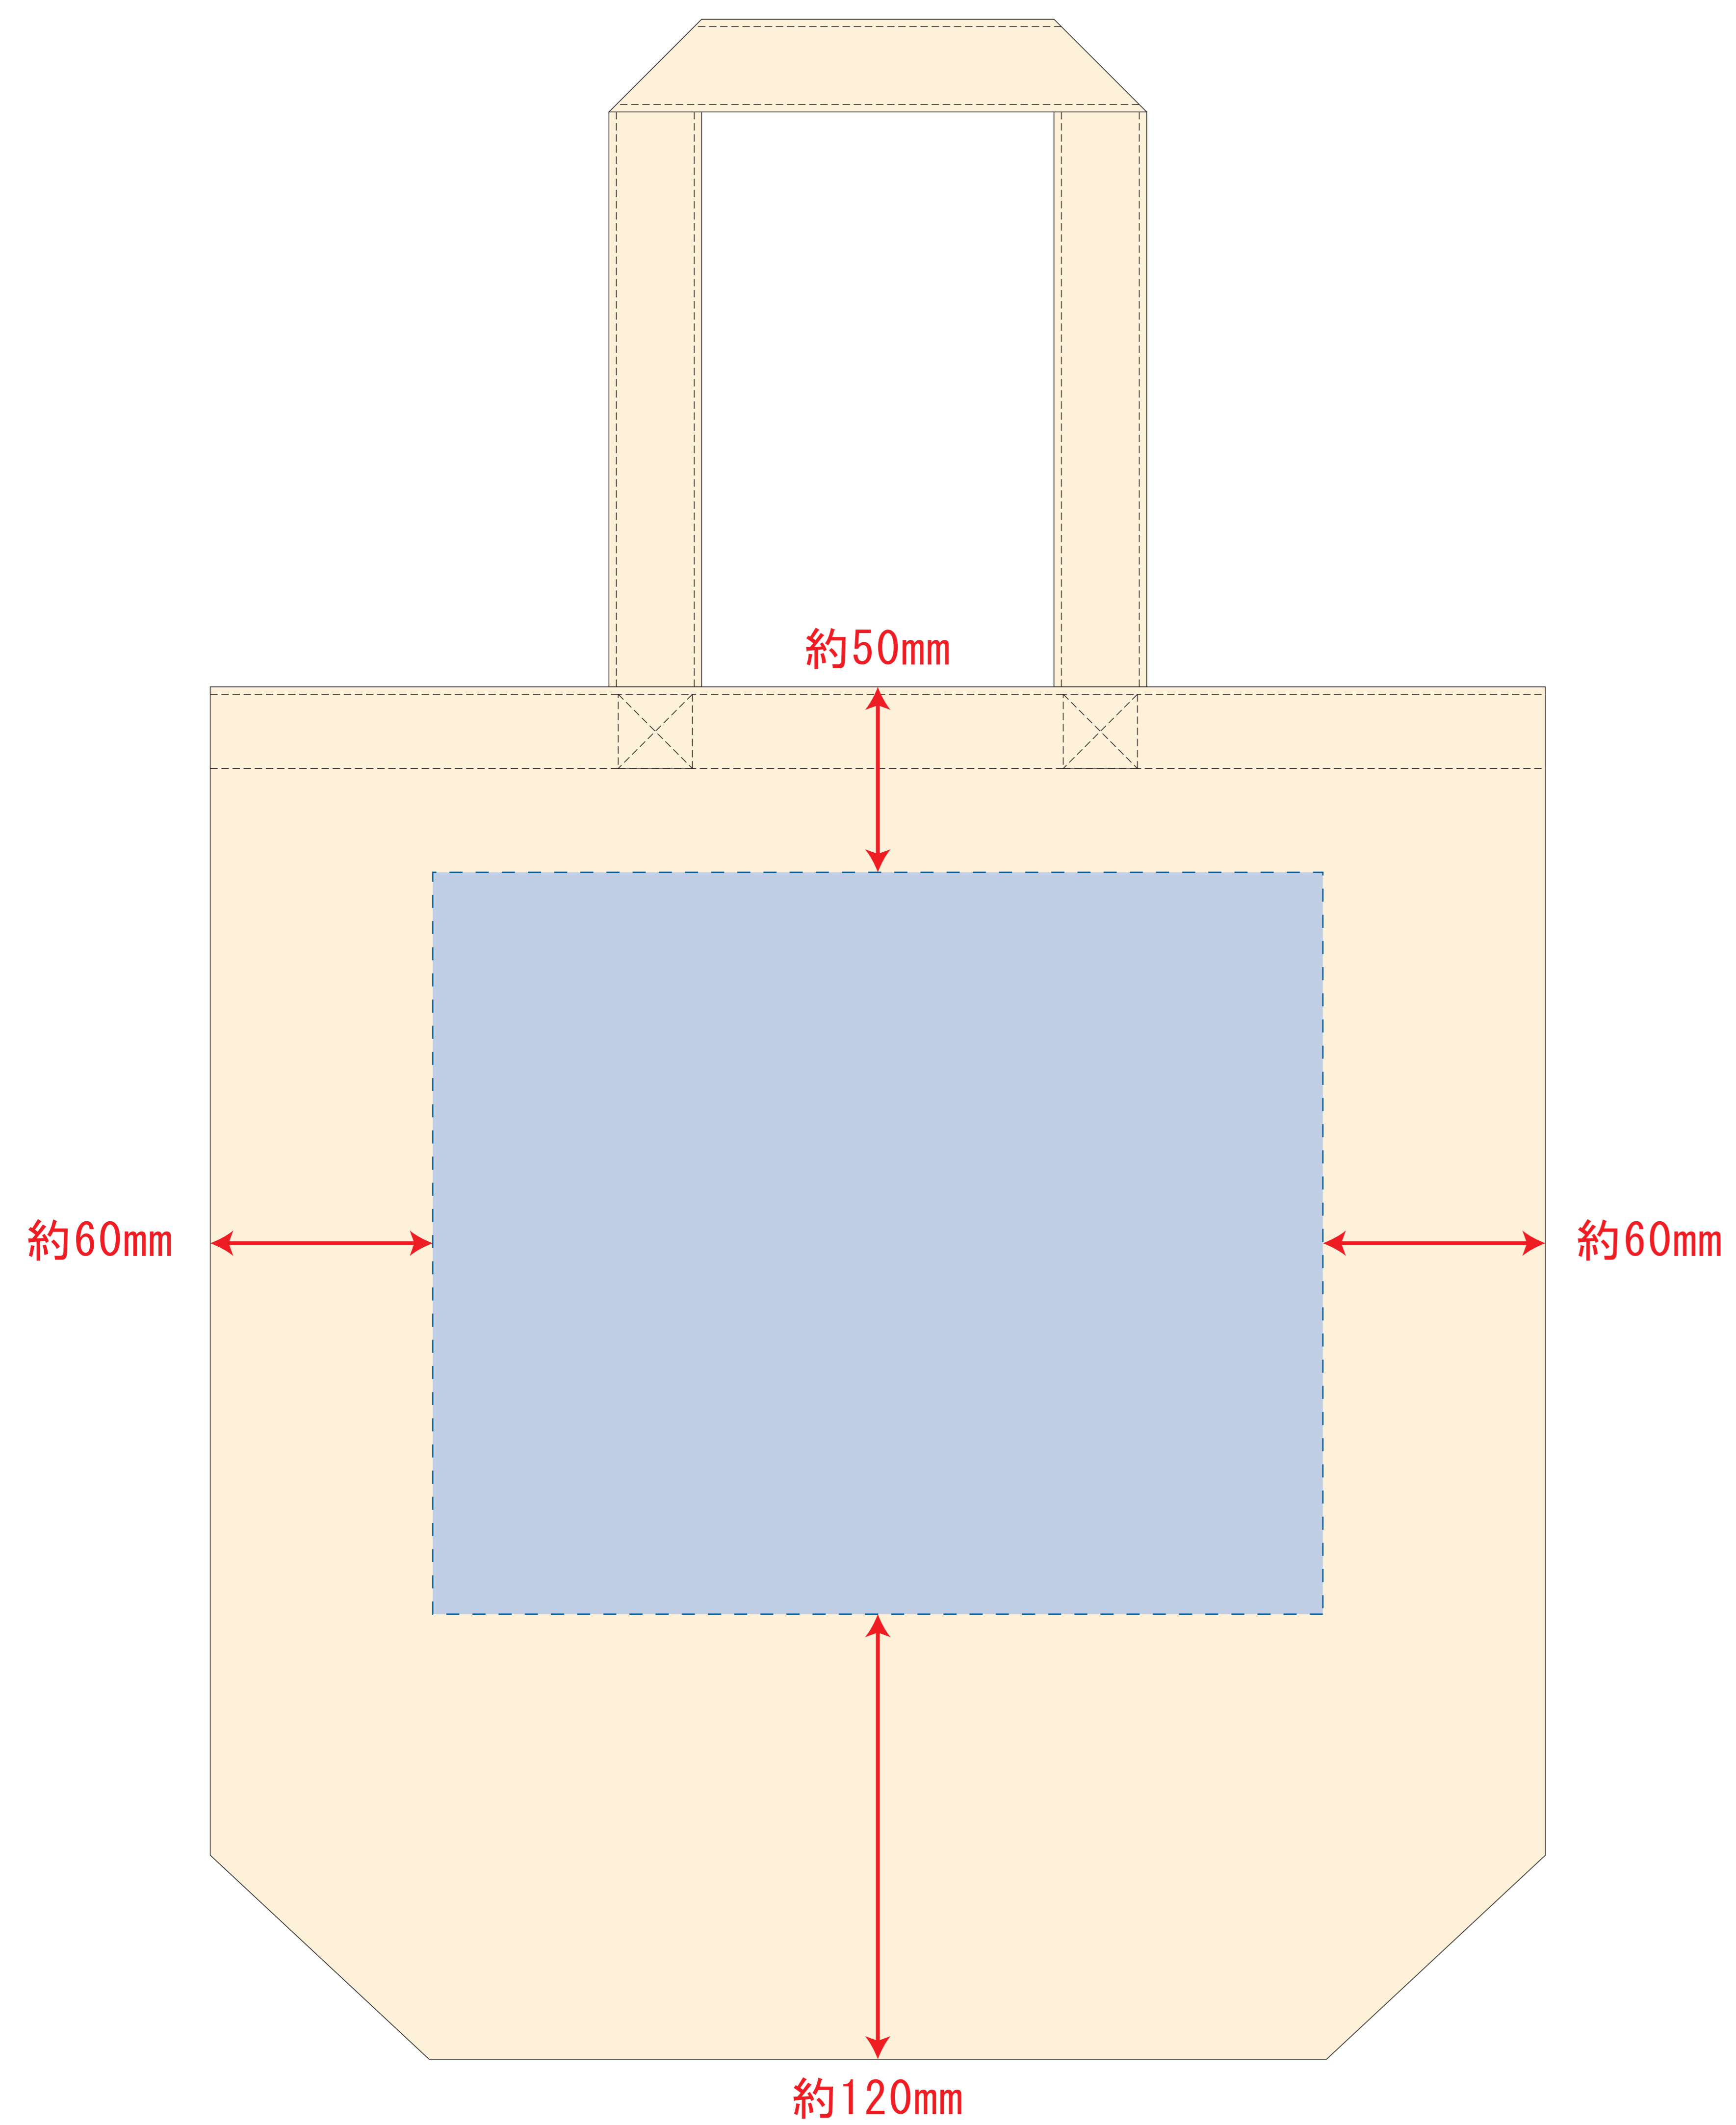

コットンバッグ (M) / ナチュラル

- デザインサイズ : W000 × H000mm
  - 刷り色 : 1C/DIC000 or 熱転写
  - 刷り位置 : 図参照
- 版下原寸サイズ

※ナチュラルのみエコマーク有り(内側)  
デザインスペース : W240 × H200 (mm)  
■シルク印刷 最大範囲 : W240 × H200 (mm)  
■熱転写印刷 最大範囲 : W240 × H200 (mm)

コットンバッグ (M) / ナチュラル

- デザインサイズ : W000 × H000mm
  - 刷り色 : インクジェットフルカラー
  - 刷り位置 : 図参照
- 版下原寸サイズ

※ナチュラルのみエコマーク有り(内側)  
デザインスペース : W270 × H260 (mm)  
■インクジェット印刷 最大範囲 : W270 × H260 (mm)