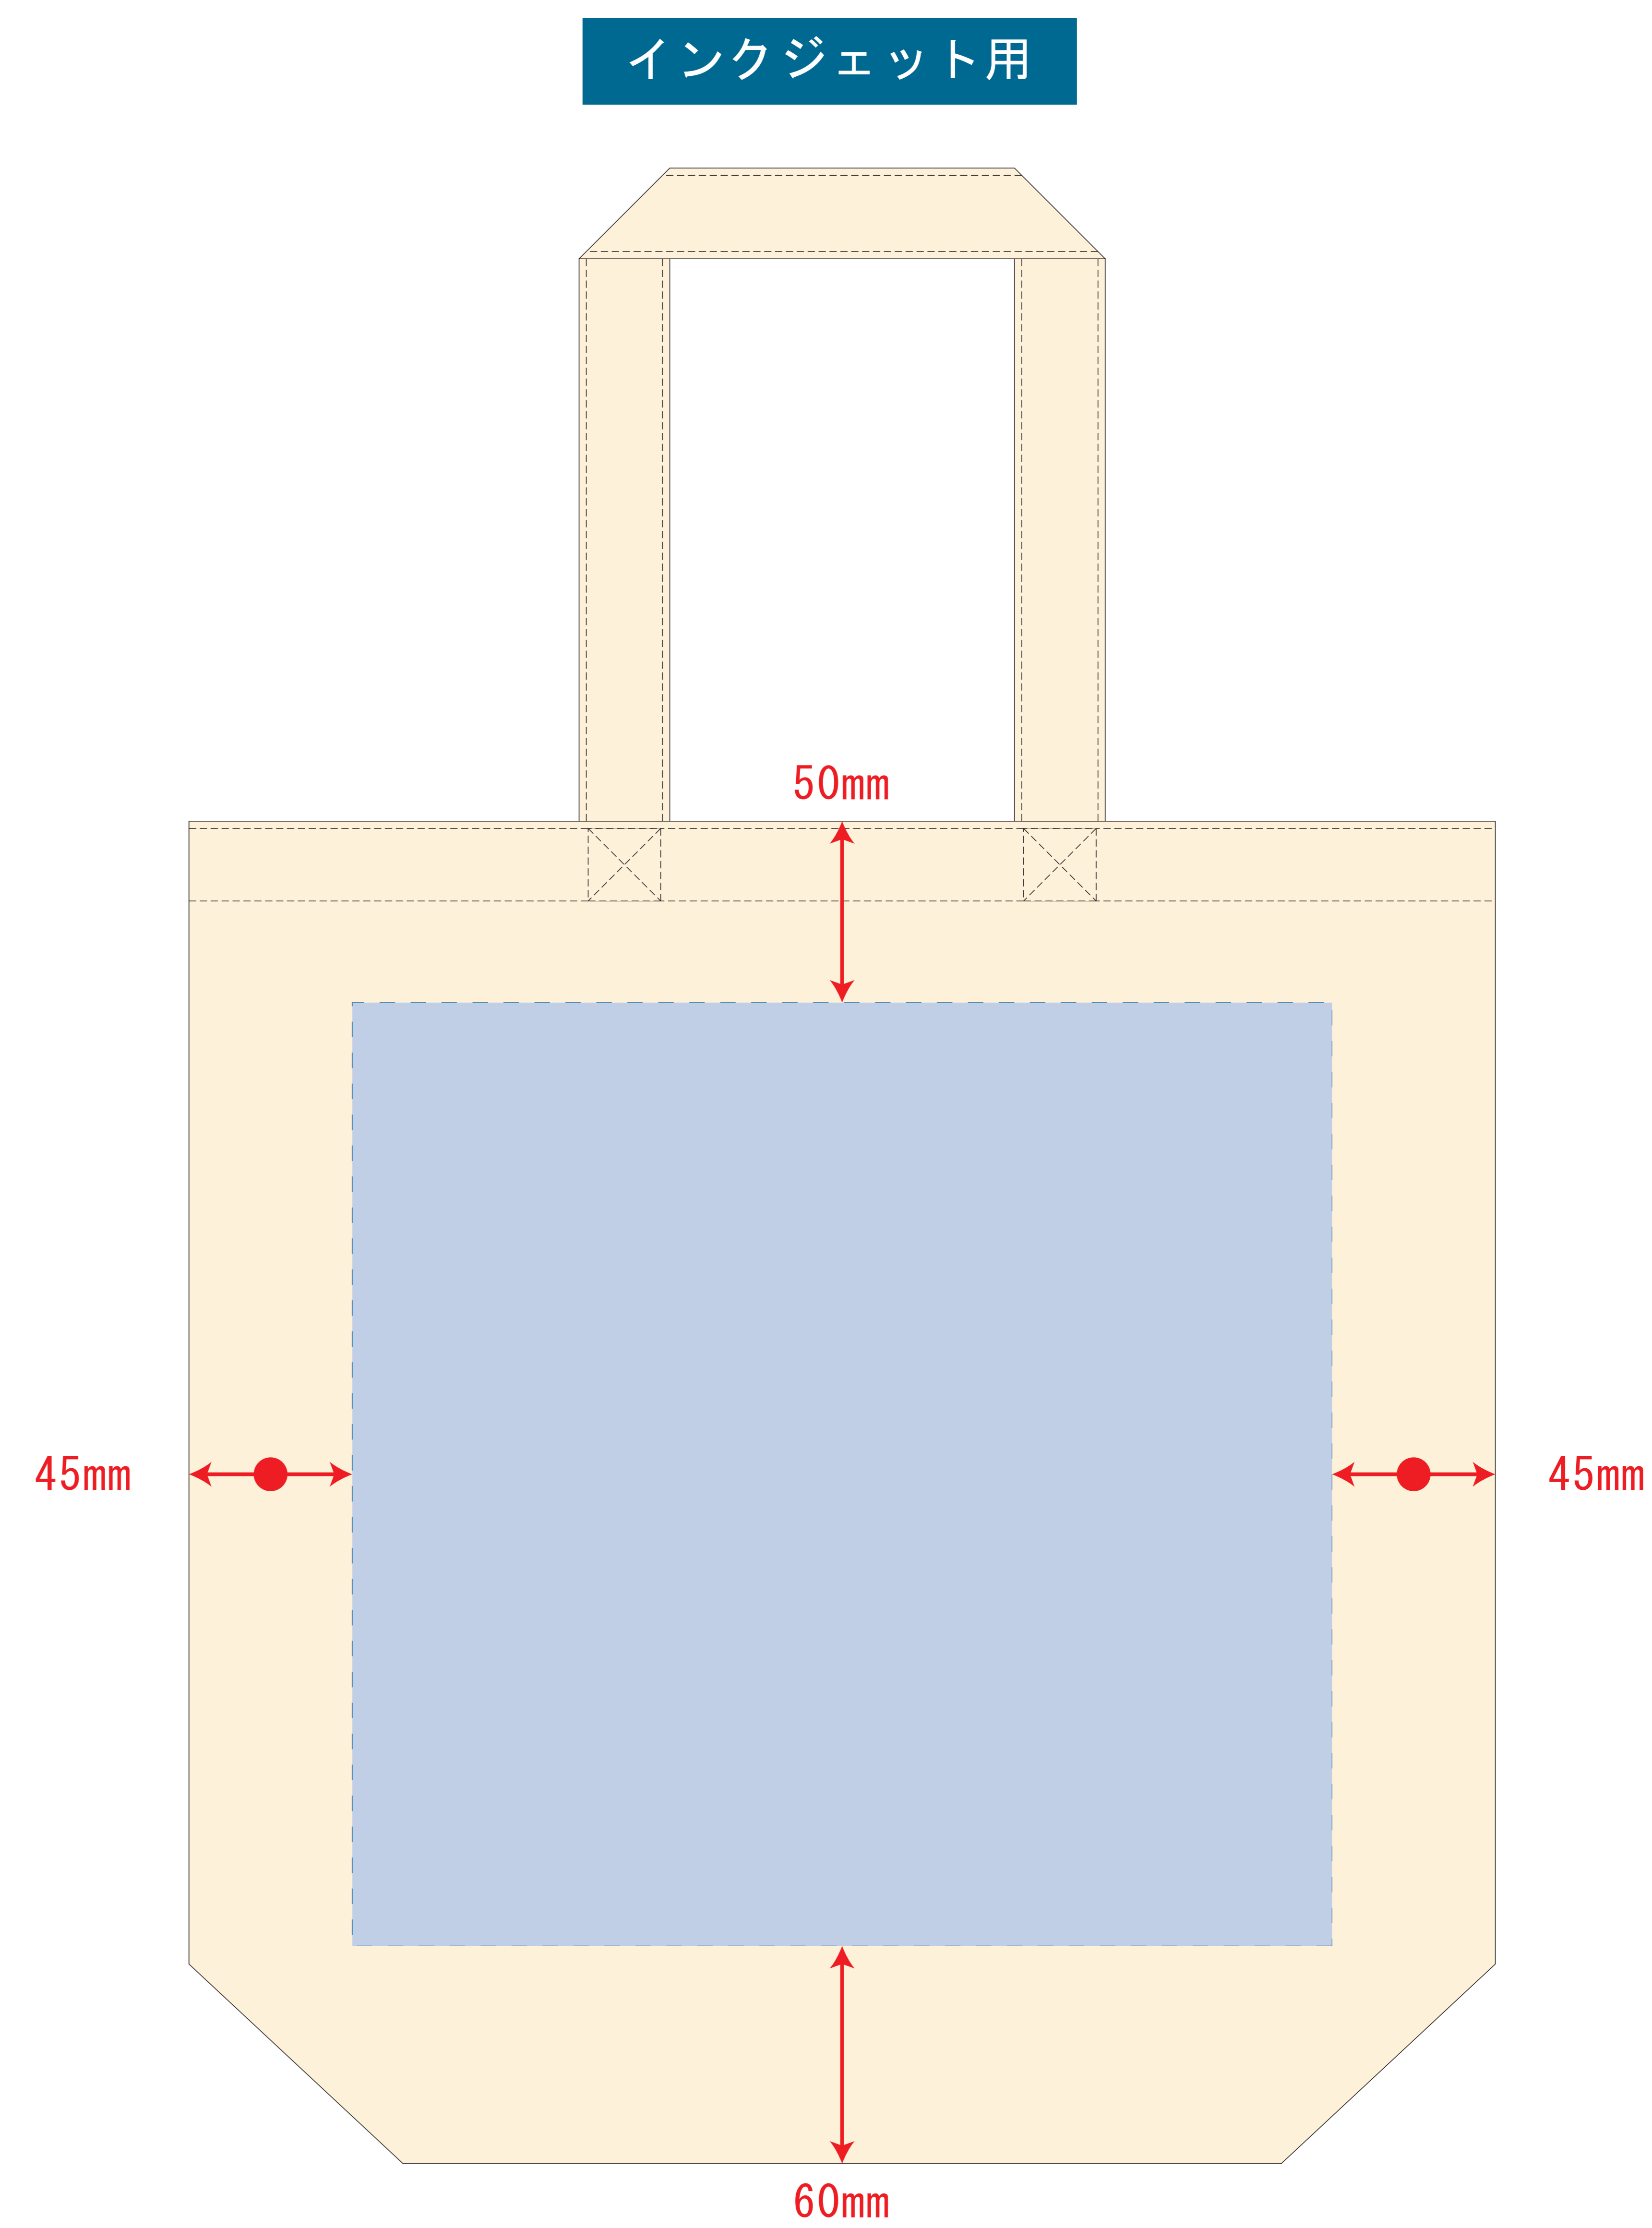

コットンバッグ (M) / ナチュラル

- デザインサイズ : W000 × H000mm
  - 刷り色 : 1C/DIC000 or 熱転写
  - 刷り位置 : 図参照
- 版下原寸サイズ

※ナチュラルのみエコマーク有り(内側)  
デザインスペース : W240 × H200 (mm)  
■シルク印刷 最大範囲 : W240 × H200 (mm)  
■熱転写印刷 最大範囲 : W240 × H200 (mm)

コットンバッグ (M) / ナチュラル

- デザインサイズ : W000 × H000mm
  - 刷り色 : インクジェットフルカラー
  - 刷り位置 : 図参照
- 版下原寸サイズ

※ナチュラルのみエコマーク有り(内側)  
デザインスペース : W270 × H260 (mm)  
■インクジェット印刷 最大範囲 : W270 × H260 (mm)