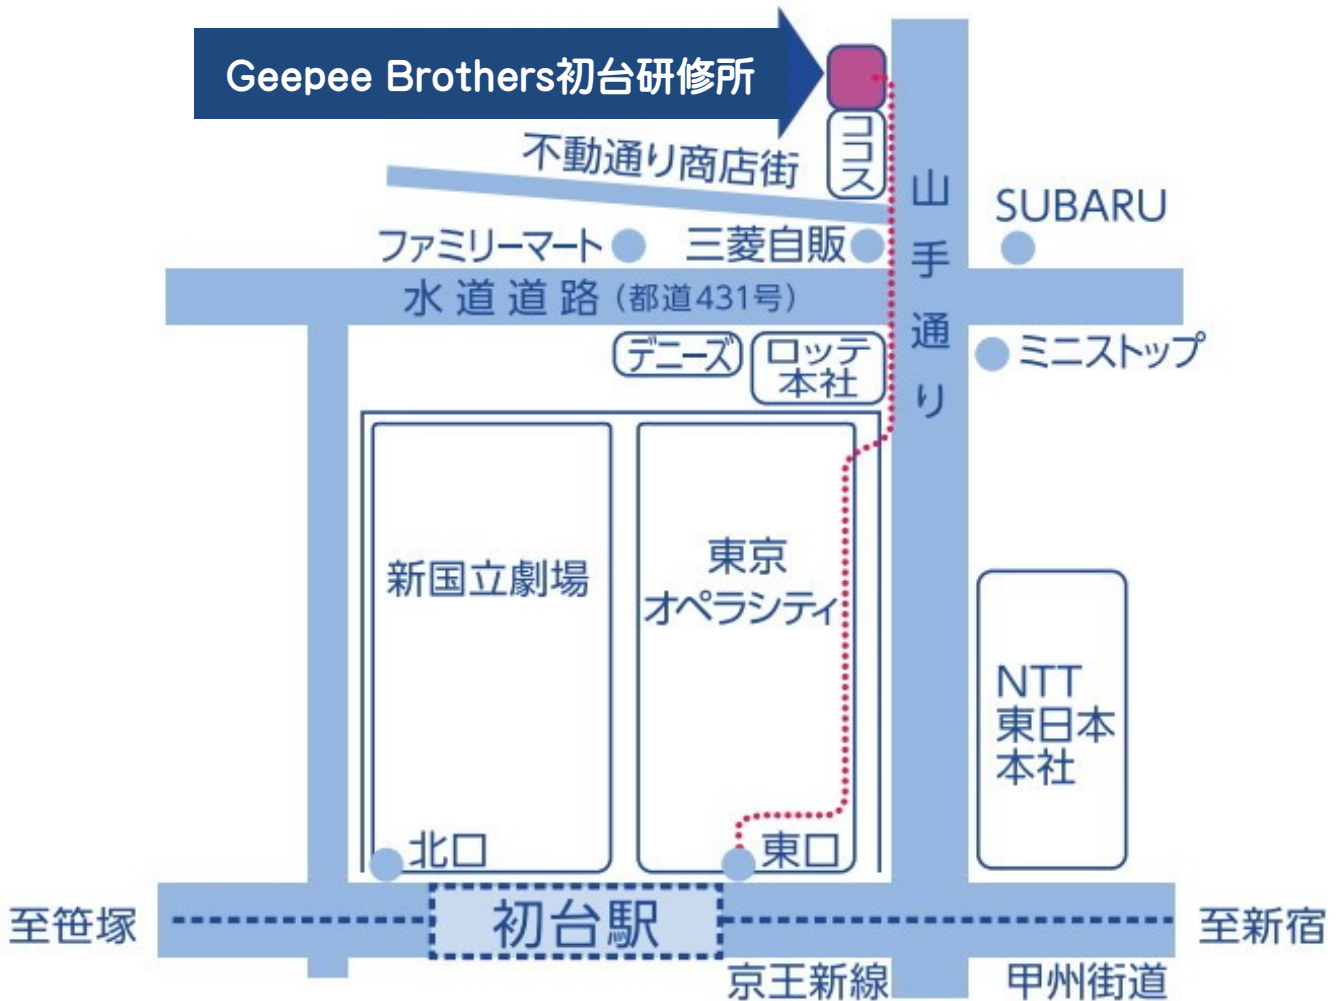

Geepee Brothers 研修所のご案内

〒160-0023

東京都新宿区西新宿4-41-7クレベール西新宿 B101

京王新線「初台駅」東口 (オペラシティ方面 / 新宿寄り) より徒歩5分。

山手通りを中野方面に向かって歩き、ロッテ本社を左手に見て水道道路 (都道431号) を渡り、ファミリーレストラン「ココス」の隣になります。

《電車でお越しの場合》

【最寄】京王新線「初台駅」東口 オペラシティ方面出口より徒歩5分
大江戸線 西新宿5丁目 A2出口より徒歩5分