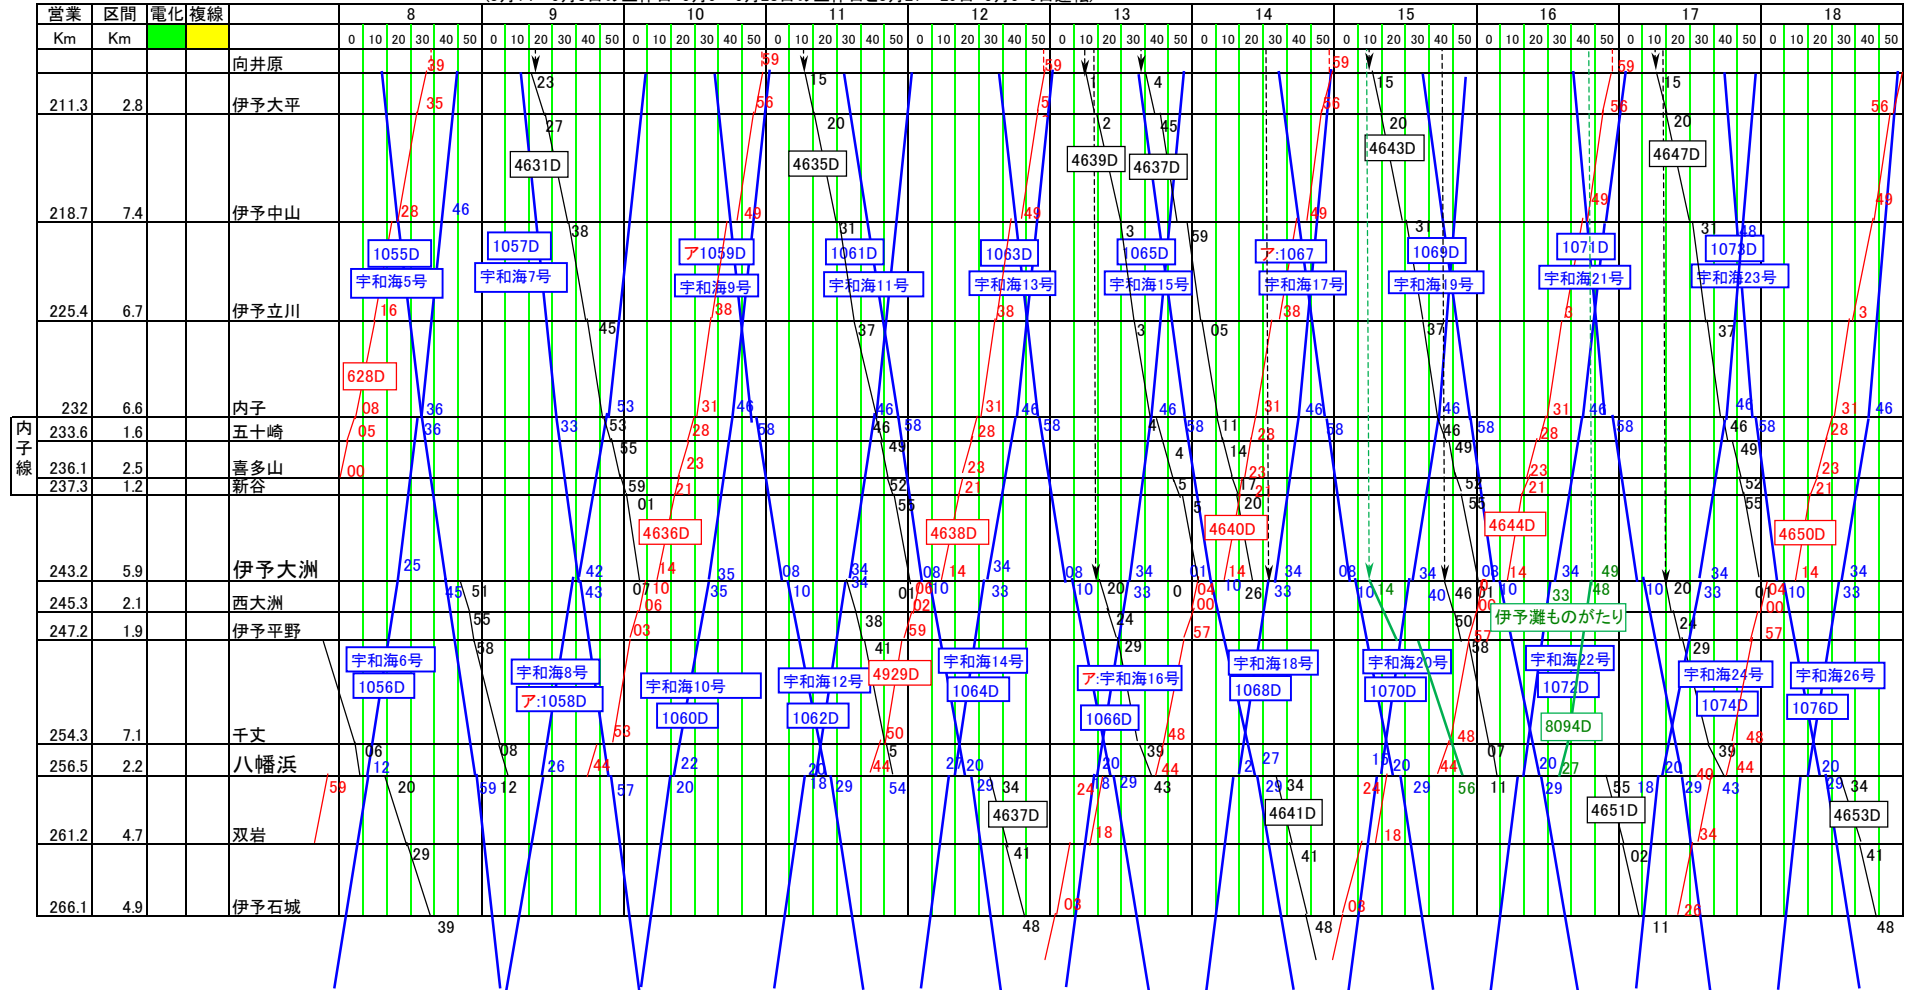

予讃線ダイヤ(松山～宇和島)(2026/3/14 ダイヤ改正)

2026/3/14 現在

— : 特急 — : アンパンマン列車で運転 ▲ : 土曜・休日運休
— : 伊予灘ものがたり 8091D(大州編)、8093D(八幡浜編)、8092D(双海編)、8094D(道後編)
 (3月14～5月3日の土休日・5月9～6月28日の土休日と3月27～29日・5月5・6日運転)

予讃線ダイヤ(松山～宇和島)(2026/3/14 ダイヤ改正)

2026/3/14 現在

— : 特急 ア : アンパンマン列車で運転 ▲ : 土曜・休日運休
— : 伊予灘ものがたり 8091D(大州編)、8093D(八幡浜編)、8092D(双海編)、8094D(道後編)
 (3月14～5月3日の土休日・5月9～6月28日の土休日と3月27～29日・5月5・6日運転)

予讃線ダイヤ(松山～宇和島)(2026/3/14 ダイヤ改正)

2026/3/14 現在

— : 特急 ア : アンパンマン列車で運転 ▲ : 土曜・休日運休
— : 伊予灘ものがたり 8091D(大州編)、8093D(八幡浜編)、8092D(双海編)、8094D(道後編)
 (3月14～5月3日の土休日・5月9～6月28日の土休日と3月27～29日・5月5・6日運転)