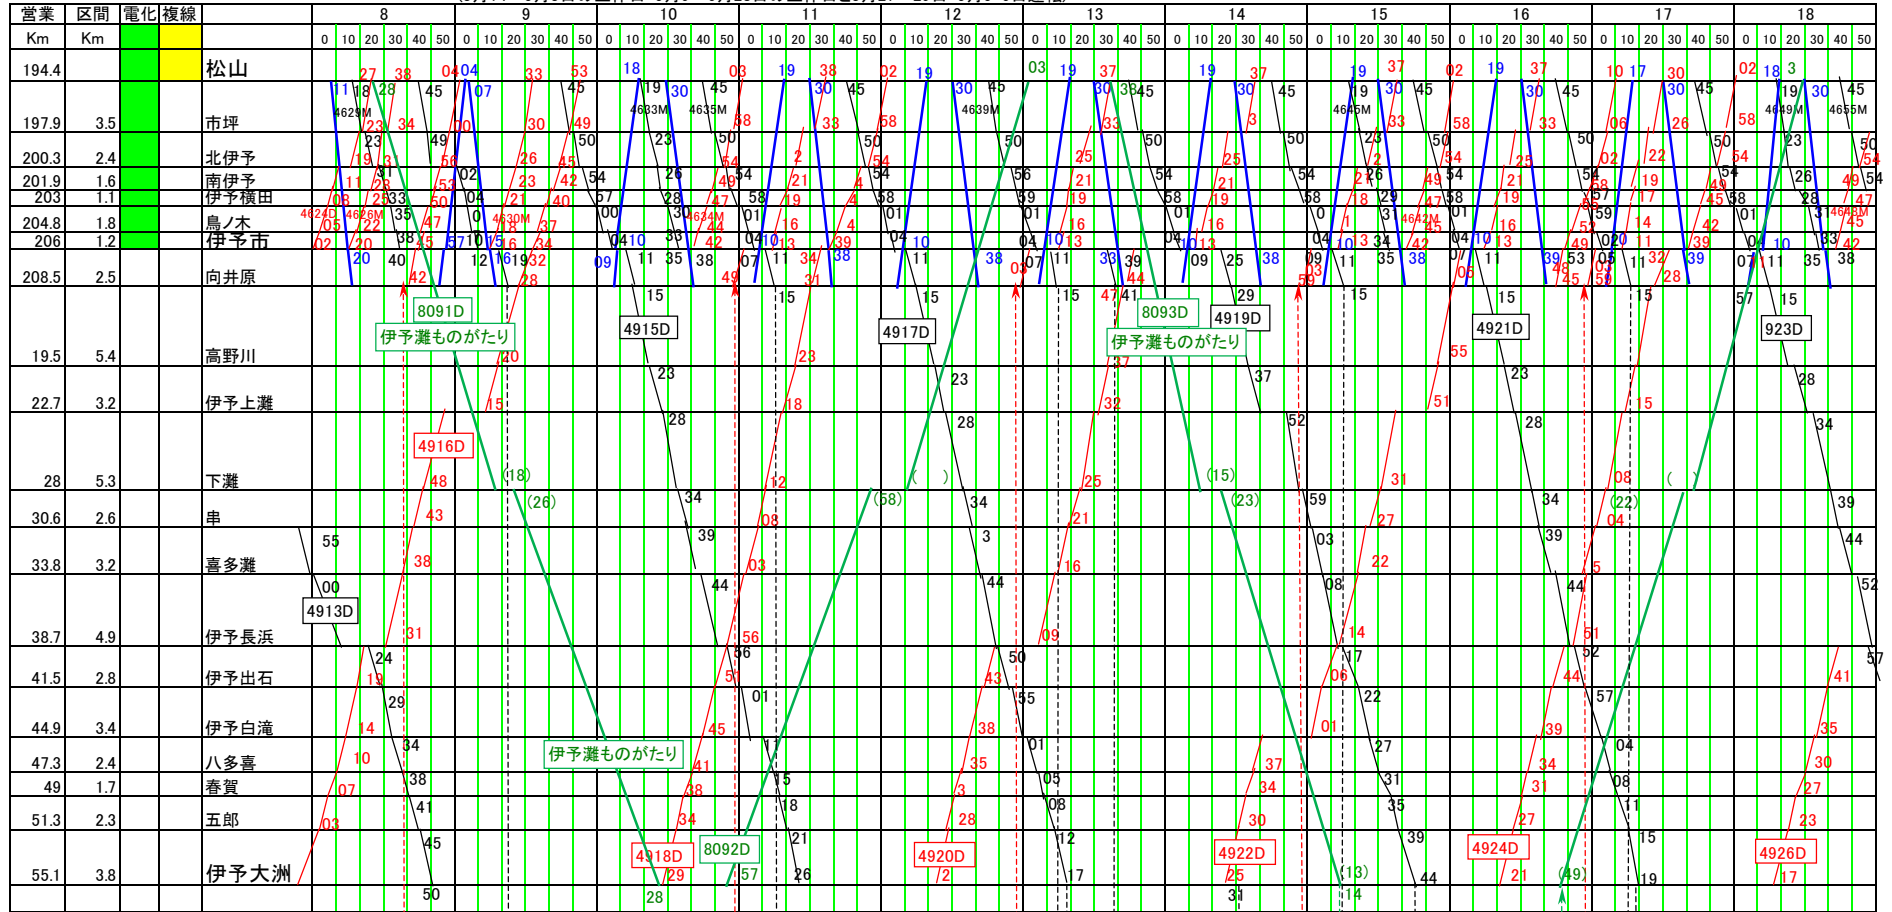

予讃線ダイヤ(松山～宇和島)(2026/3/14 ダイヤ改正)

2026/3/14 現在

— : 特急 — : アンパンマン列車で運転 ▲ : 土曜・休日運休
— : 伊予灘ものがたり 8091D(大州編)、8093D(八幡浜編)、8092D(双海編)、8094D(道後編)
 (3月14～5月3日の土休日・5月9～6月28日の土休日と3月27～29日・5月5・6日運転)

予讃線ダイヤ(松山～宇和島)(2026/3/14 ダイヤ改正)

2026/3/14 現在

— : 特急 ア : アンパンマン列車で運転 ▲ : 土曜・休日運休
— : 伊予灘ものがたり 8091D(大州編)、8093D(八幡浜編)、8092D(双海編)、8094D(道後編)
 (3月14～5月3日の土休日・5月9～6月28日の土休日と3月27～29日・5月5・6日運転)

予讃線ダイヤ(松山～宇和島)(2026/3/14 ダイヤ改正)

2026/3/14 現在

— : 特急 ア : アンパンマン列車で運転 ▲ : 土曜・休日運休
— : 伊予灘ものがたり 8091D(大州編)、8093D(八幡浜編)、8092D(双海編)、8094D(道後編)
 (3月14～5月3日の土休日・5月9～6月28日の土休日と3月27～29日・5月5・6日運転)