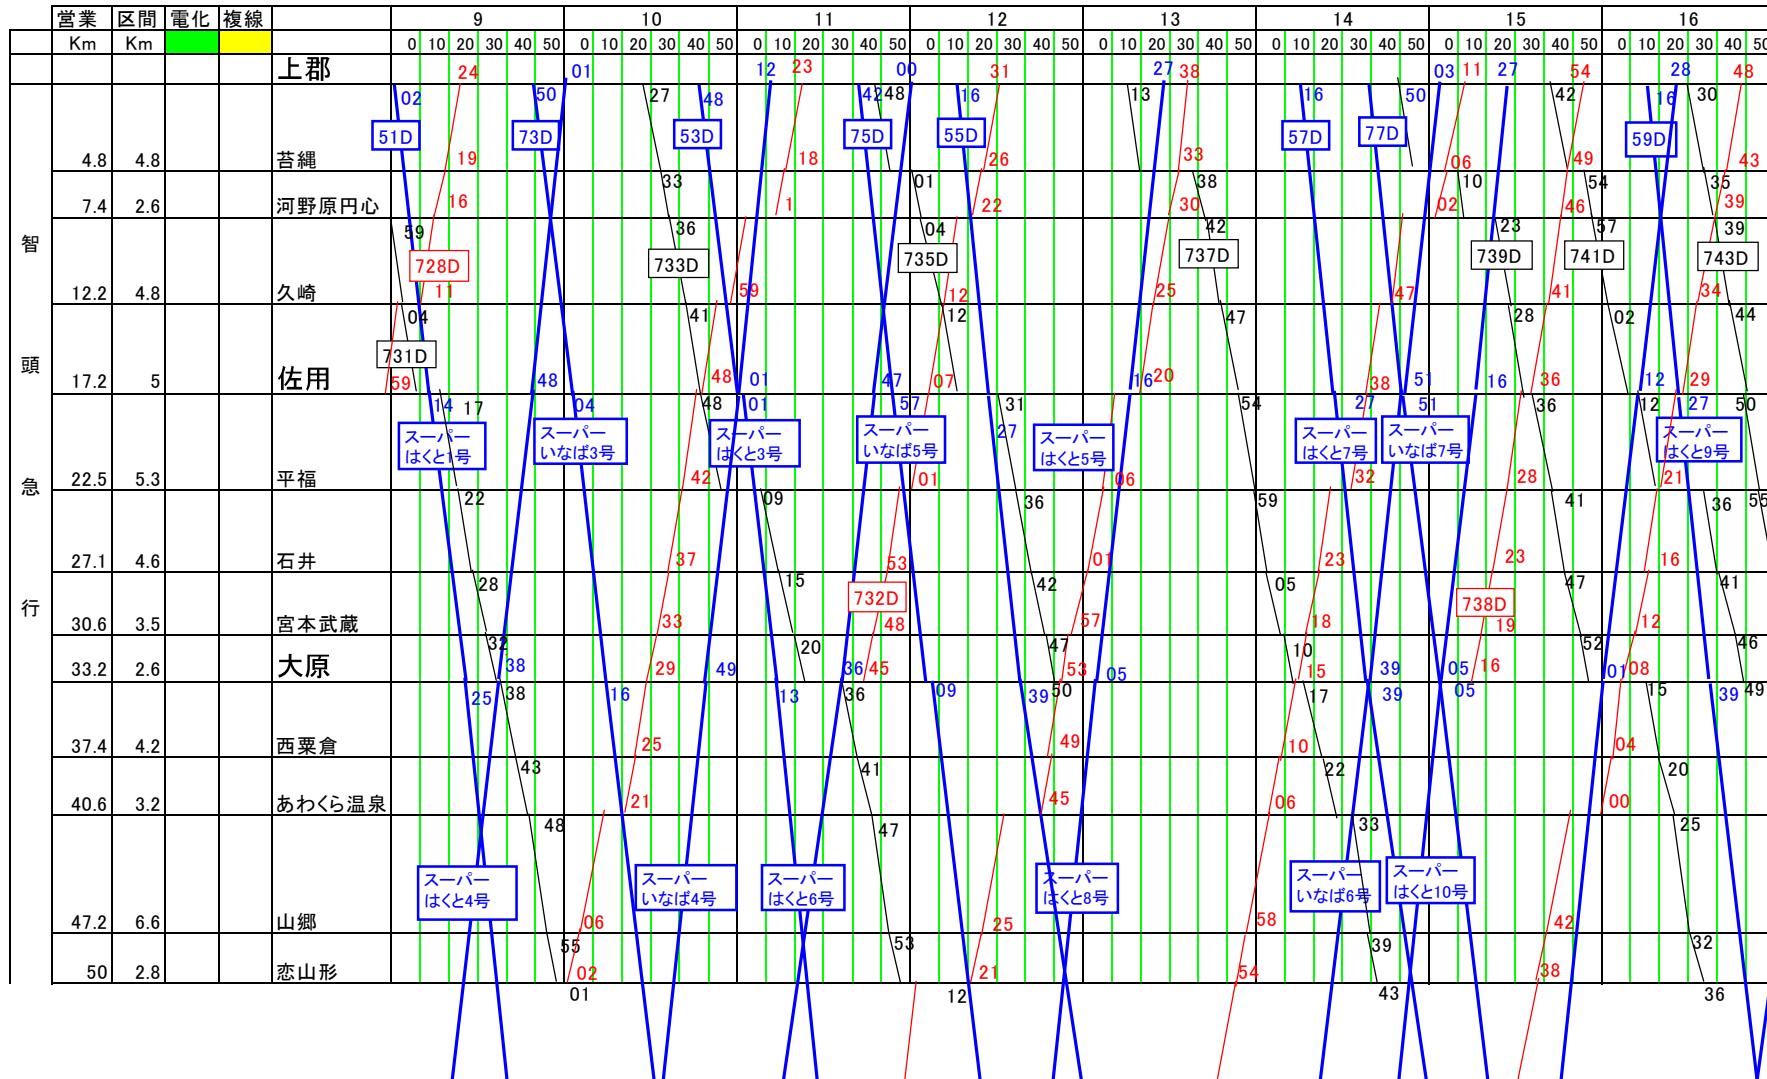

# 智頭急行・因美線(智頭～鳥取)ダイヤ(2026/3/14 ダイヤ改正)

2026/3/14 現在

：特急

鳥取から郡家間の『1333D～1340D』は若桜鉄道