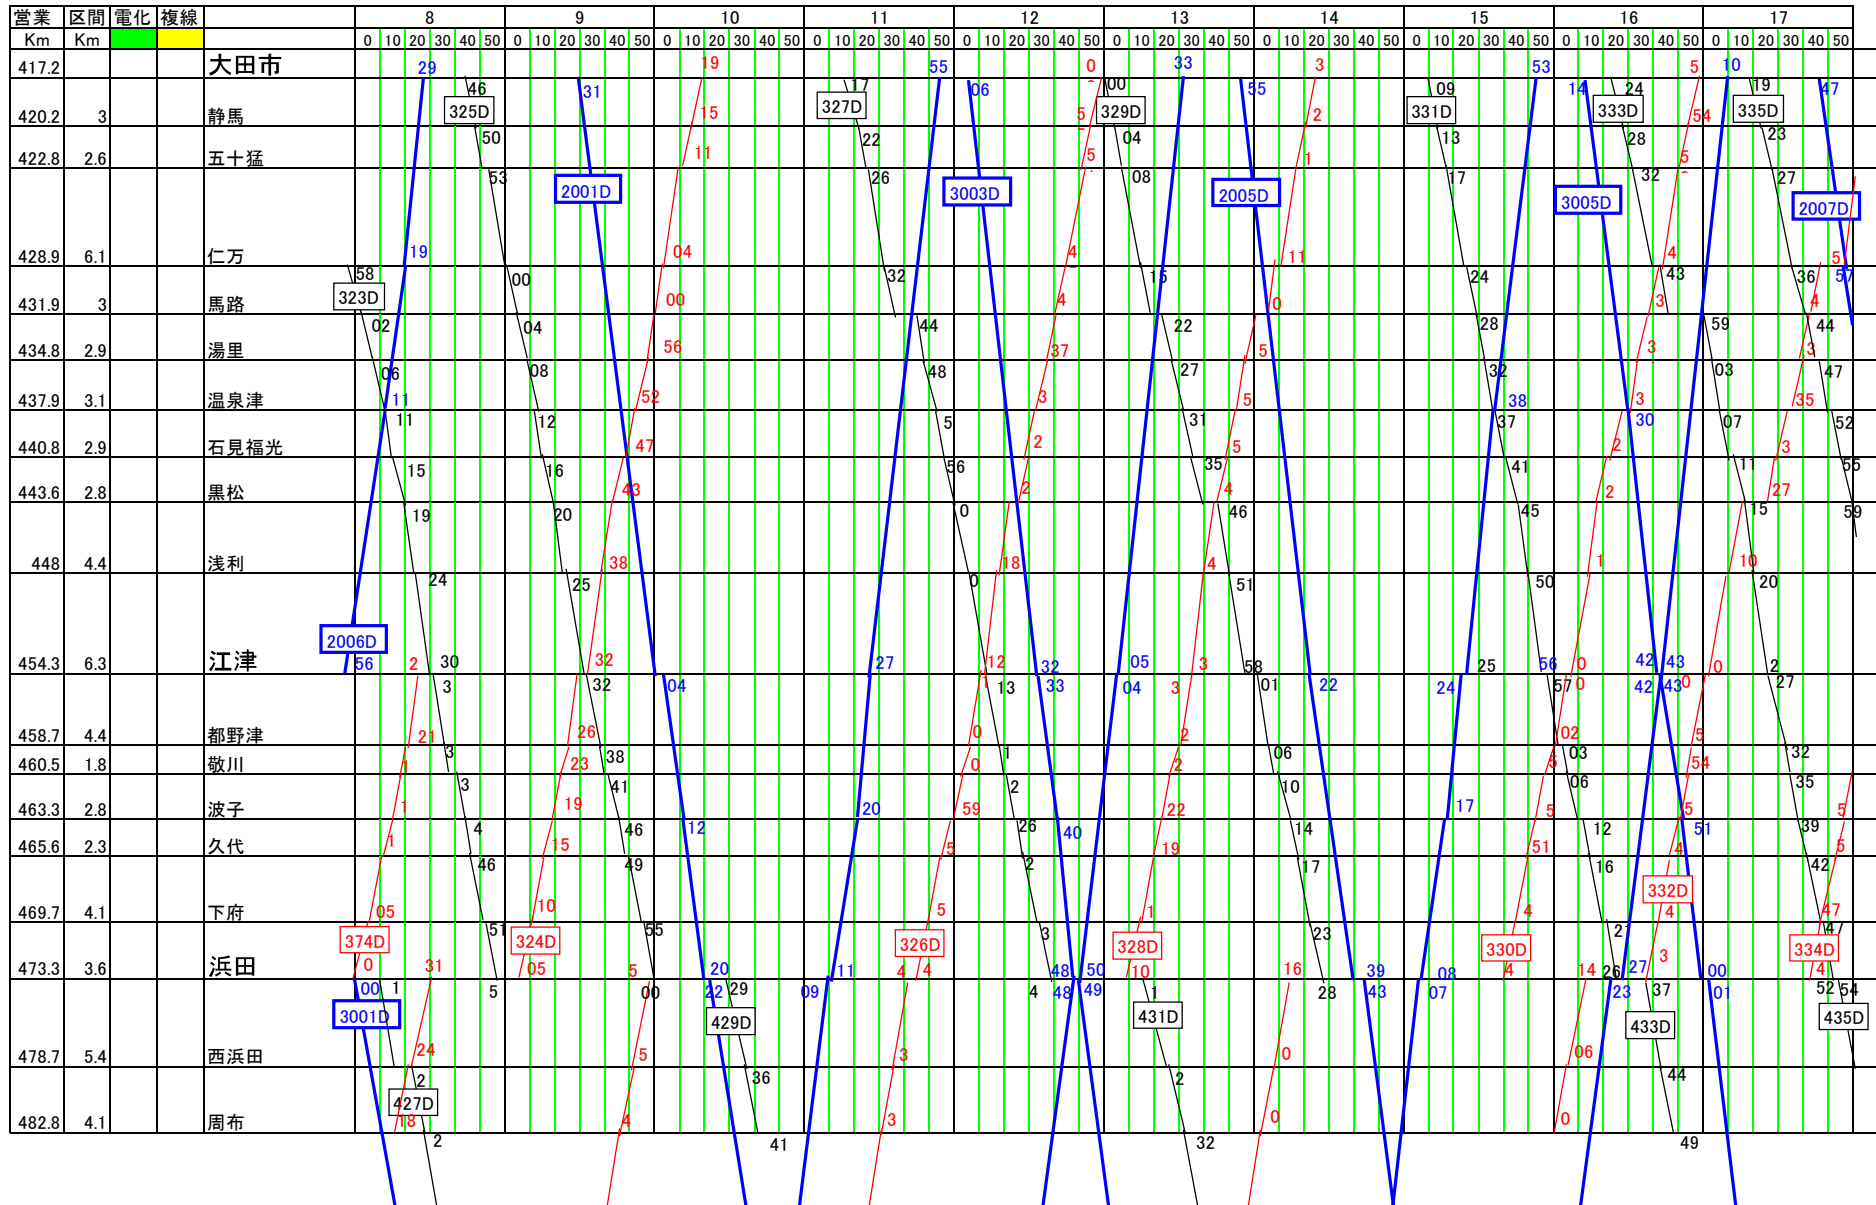

山陰本線ダイヤ(大田市～益田)(2026/3/14改正)

2026/3/14 現在

特急 2001D～2012D : スーパーまつかぜ○○号 3001D～3005D : スーパーおき○号

山陰本線ダイヤ(大田市～益田)(260314改正).xls

山陰本線ダイヤ(大田市～益田)(2026/3/14改正)

2026/3/14 現在

— : 特急 2001D～2012D : スーパーまつかぜ〇〇号 3001D～3005D : スーパーおき〇号