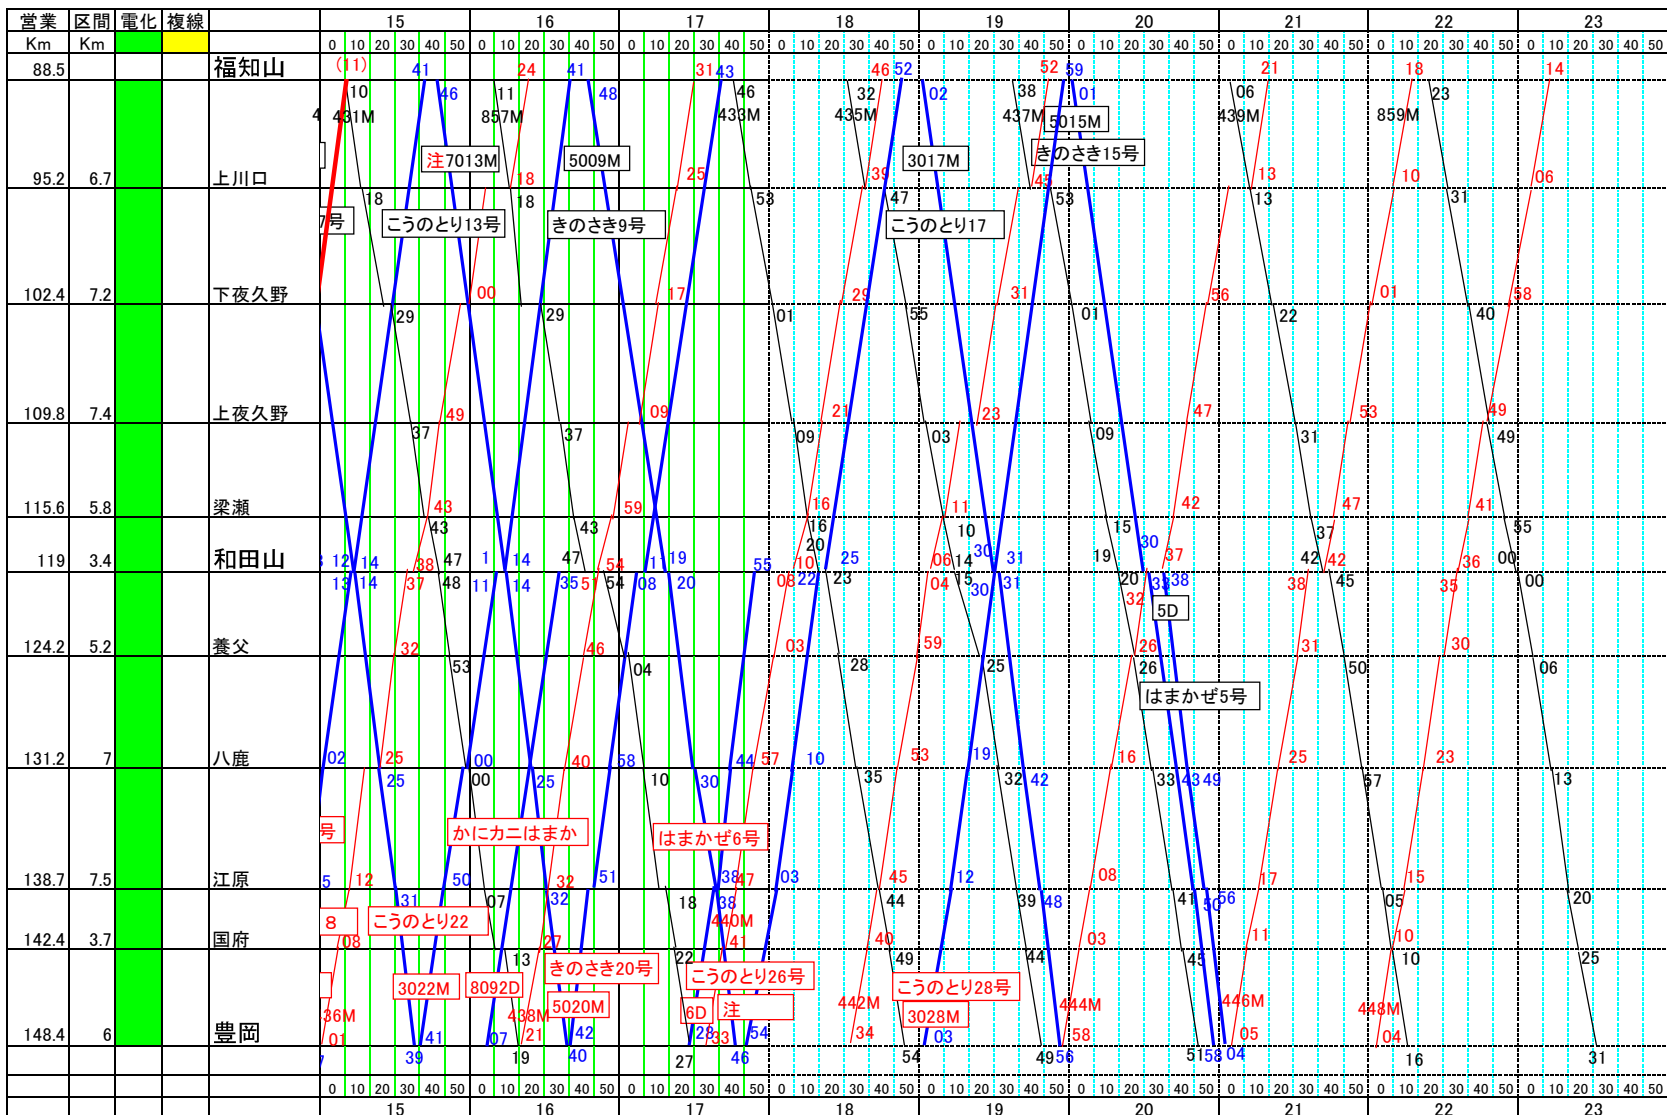

山陰本線ダイヤ(福知山～豊岡)(2026/3/14 ダイヤ改正)

- : 特急
- - - : 臨時特急
- 注 7013M・7026M(3月14日～6月28日の金・土曜・休日と4月24日～5月6日運転)
- 8091D・8092D(3月14日～31日運転)
- ▲ : 土曜・休日運休
- : 土曜・休日運転
- トワイライトエクスプレス瑞風
- ①山陰コース(下り) [通常運行日:1日目-土曜、2日目-日曜]
- ②山陰コース(上り) [通常運行日:1日目-月曜、2日目-火曜]
- ⑤山陽・山陰コース(周遊) [通常運行日:1日目-水曜、2日目-木曜、3日目-金曜]
- ②山陰コース(上り)と⑤山陽・山陰コース(周遊)共通
- : 運転日等はJR西日本のHPにて確認願います。
- [通常運行日:1日目-土曜、2日目-日曜]
- [通常運行日:1日目-月曜、2日目-火曜]
- [通常運行日:1日目-水曜、2日目-木曜、3日目-金曜]

営業	区間	電化	複線	5					6					7					8					9					10					11					12					13					14														
Km	Km			0	10	20	30	40	50	0	10	20	30	40	50	0	10	20	30	40	50	0	10	20	30	40	50	0	10	20	30	40	50	0	10	20	30	40	50	0	10	20	30	40	50	0	10	20	30	40	50	0	10	20	30	40	50						

山陰本線ダイヤ

2026/3/14 現在

営業	区間	電化	複線	15	16	17	18	19	20	21	22	23
Km	Km			0 10 20 30 40 50	0 10 20 30 40 50	0 10 20 30 40 50	0 10 20 30 40 50	0 10 20 30 40 50	0 10 20 30 40 50	0 10 20 30 40 50	0 10 20 30 40 50	0 10 20 30 40 50