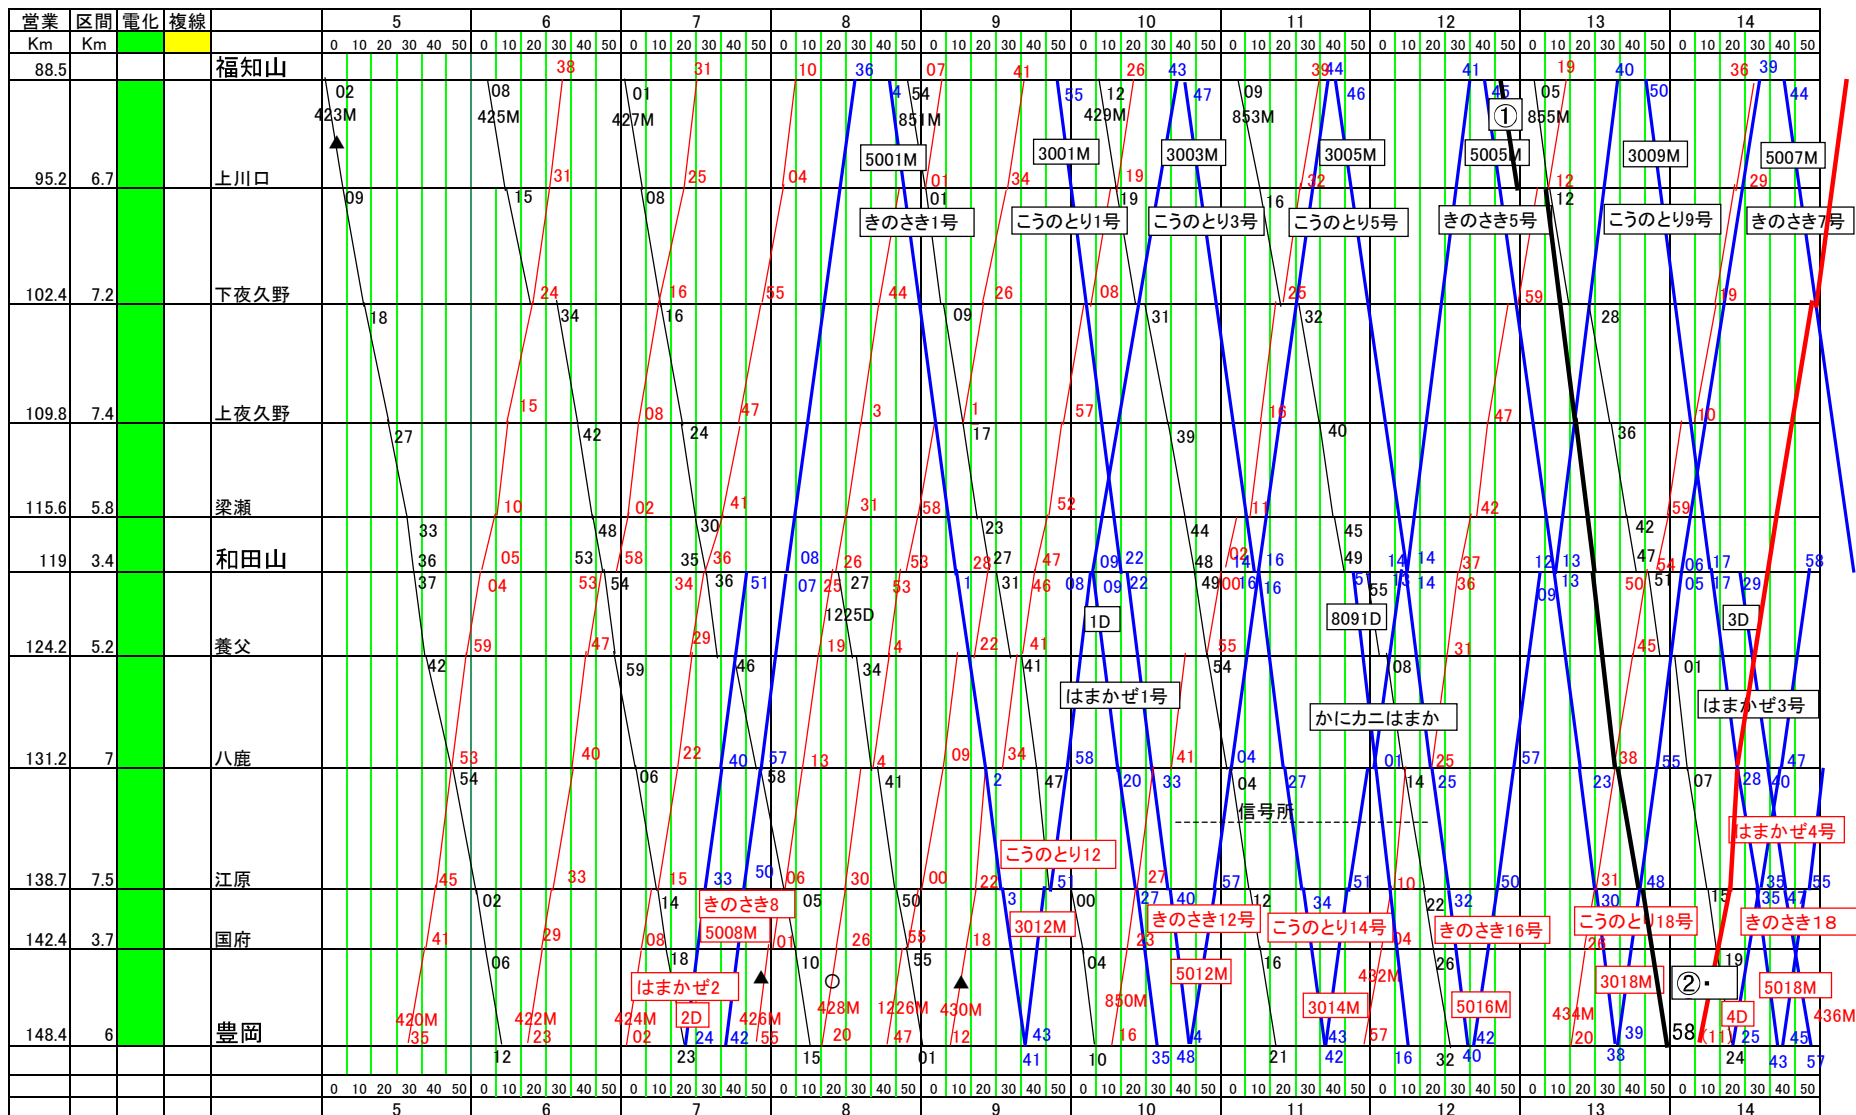

山陰本線ダイヤ(福知山～豊岡)(2026/3/14 ダイヤ改正)

- : 特急
- - - : 臨時特急
- 注 7013M・7026M(3月14日～6月28日の金・土曜・休日と4月24日～5月6日運転)
- 8091D・8092D(3月14日～31日運転)
- ▲ : 土曜・休日運休
- : 土曜・休日運転
- トワイライトエクスプレス瑞風
- ①山陰コース(下り) [通常運行日:1日目-土曜、2日目-日曜]
- ②山陰コース(上り) [通常運行日:1日目-月曜、2日目-火曜]
- ⑤山陽・山陰コース(周遊) [通常運行日:1日目-水曜、2日目-木曜、3日目-金曜]
- ②山陰コース(上り)と⑤山陽・山陰コース(周遊)共通
- : 運転日等はJR西日本のHPにて確認願います。
- [通常運行日:1日目-土曜、2日目-日曜]
- [通常運行日:1日目-月曜、2日目-火曜]
- [通常運行日:1日目-水曜、2日目-木曜、3日目-金曜]

営業	区間	電化	複線	5					6					7					8					9					10					11					12					13					14														
Km	Km			0	10	20	30	40	50	0	10	20	30	40	50	0	10	20	30	40	50	0	10	20	30	40	50	0	10	20	30	40	50	0	10	20	30	40	50	0	10	20	30	40	50	0	10	20	30	40	50	0	10	20	30	40	50						

山陰本線ダイヤ

2026/3/14 現在

営業	区間	電化	複線	15	16	17	18	19	20	21	22	23
Km	Km			0 10 20 30 40 50	0 10 20 30 40 50	0 10 20 30 40 50	0 10 20 30 40 50	0 10 20 30 40 50	0 10 20 30 40 50	0 10 20 30 40 50	0 10 20 30 40 50	0 10 20 30 40 50