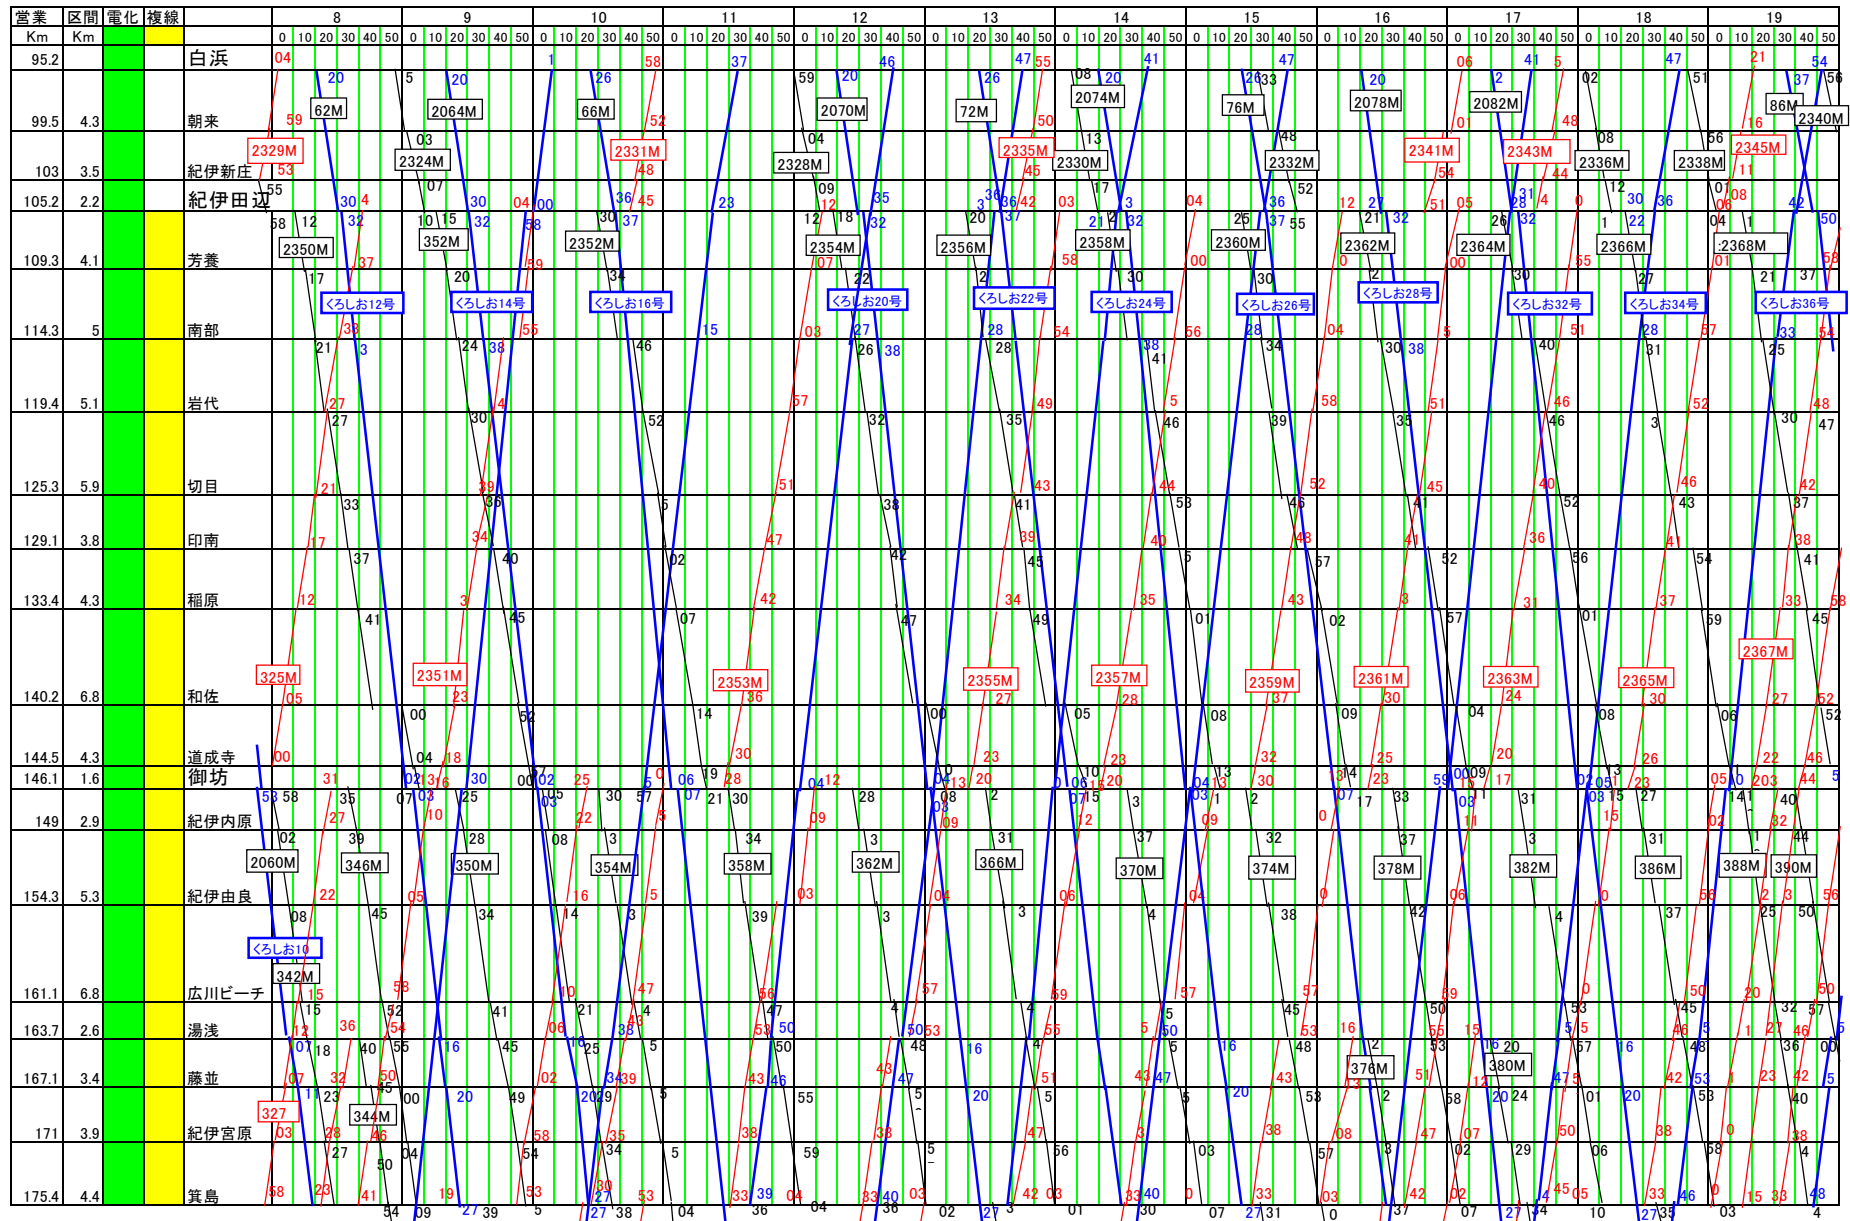

紀勢本線(白浜～和歌山)ダイヤ(2026/03/14ダイヤ改正)(平日)

2026/03/14 現在

特急

営業	区間	電化	複線	8		9		10		11		12		13		14		15		16		17		18		19																			
Km	Km			0	10	20	30	40	50	0	10	20	30	40	50	0	10	20	30	40	50	0	10	20	30	40	50	0	10	20	30	40	50	0	10	20	30	40	50	0	10	20	30	40	50
177.9	2.5																																												
180.9	3																																												
183.6	2.7																																												
187.5	3.9																																												
190.3	2.8																																												
192.1	1.8																																												
195.7	3.6																																												
198.6	2.9																																												
200.7	2.1																																												