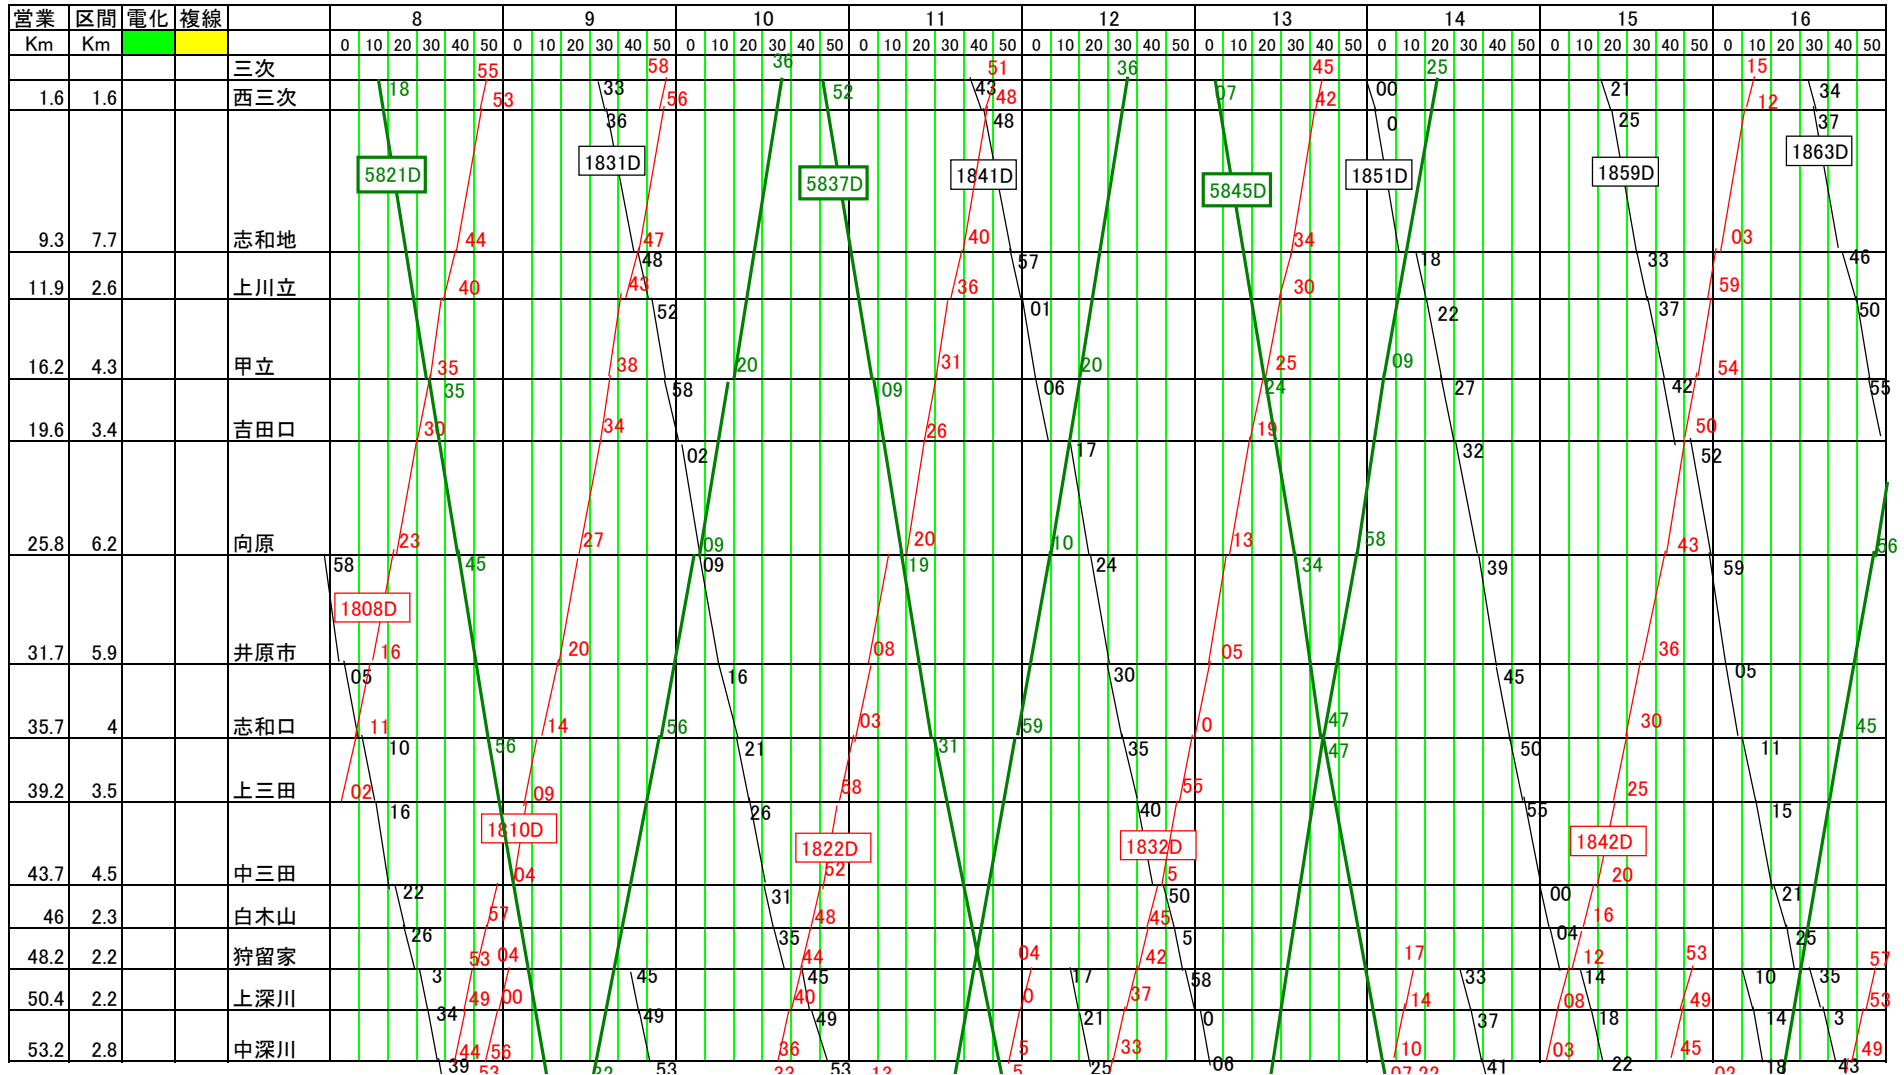

芸備線ダイヤ(三次～広島)(2026/3/14 改正)[平日用]

2029/3/14 現在

— : 快速『みよしライナー』

注) 列車番号は快速・普通の一部のみ表示

営業	区間	電化	複線	8					9					10					11					12					13					14					15					16																			
Km	Km			0	10	20	30	40	50	0	10	20	30	40	50	0	10	20	30	40	50	0	10	20	30	40	50	0	10	20	30	40	50	0	10	20	30	40	50	0	10	20	30	40	50	0	10	20	30	40	50	0	10	20	30	40	50						
54.6	1.4																																																														
56.5	1.9																																																														
59	2.5																																																														
61.8	2.8																																																														
66.6	4.8																																																														
68.8	2.2																																																														