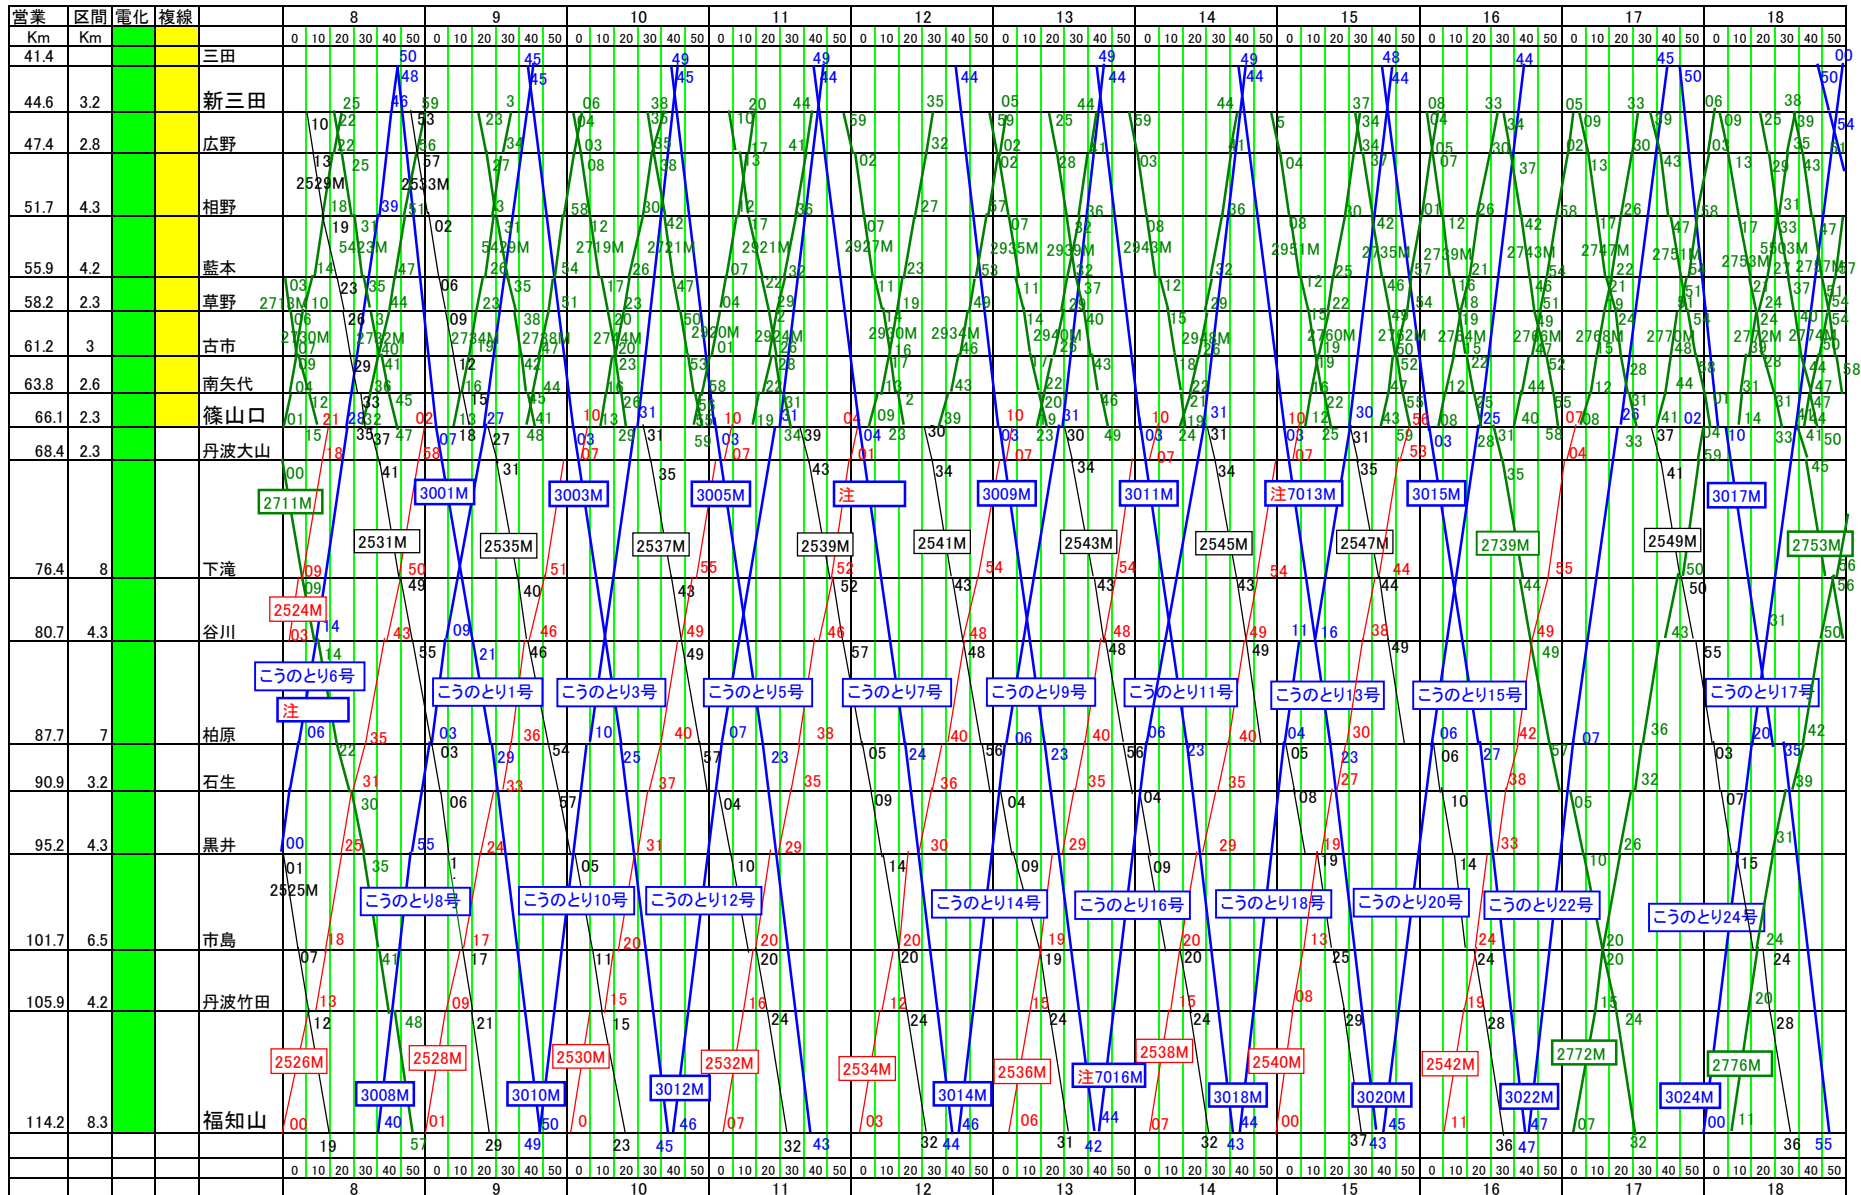

福知山線ダイヤ(新三田～福知山)(2026/3/14 ダイヤ改正)『平日用』

2026/3/14 現在

— : 特急
— : 快速列車
● 注: 7007M・7013M・7006M・7016M(3月15日～6月29日の金・土曜・休日と4月25日～5月6日運転)

営業	区間	電化	複線	8					9					10					11					12					13					14					15					16					17					18															
Km	Km			0	10	20	30	40	50	0	10	20	30	40	50	0	10	20	30	40	50	0	10	20	30	40	50	0	10	20	30	40	50	0	10	20	30	40	50	0	10	20	30	40	50	0	10	20	30	40	50	0	10	20	30	40	50	0	10	20	30	40	50	0	10	20	30	40	50