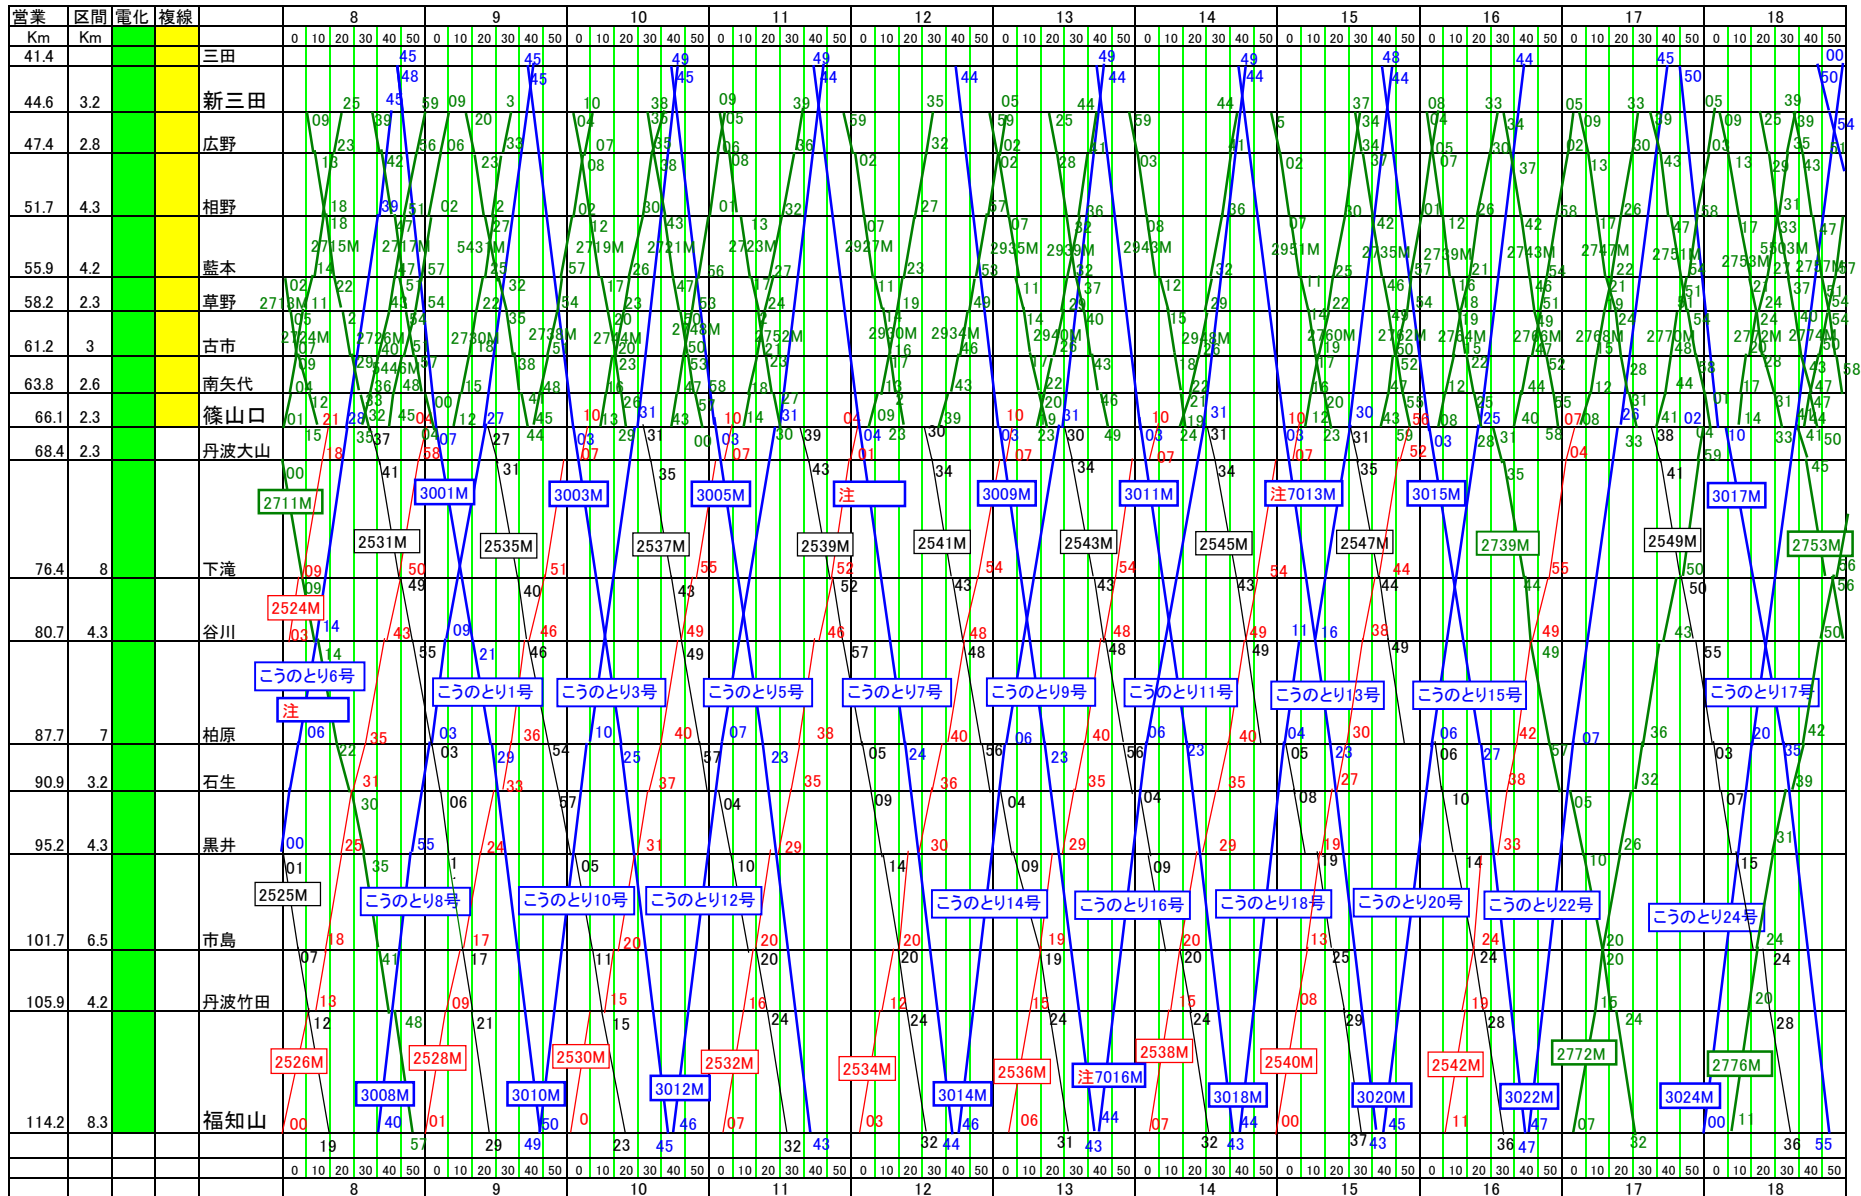

福知山線ダイヤ(新三田～福知山)(2026/3/14ダイヤ改正)『土・休日用』

2026/3/14 現在

— : 特急
— : 快速列車
— : 注: 7007M・7013M・7006M・7016M(3月15日～6月29日の金・土曜・休日と4月25日～5月6日運転)

福知山線(新三田～福知山)ダイヤ(2026.3.14改正)(土曜休日).xls

営業	区間	電化	複線	8					9					10					11					12					13					14					15					16					17					18																					
Km	Km			0	10	20	30	40	50	0	10	20	30	40	50	0	10	20	30	40	50	0	10	20	30	40	50	0	10	20	30	40	50	0	10	20	30	40	50	0	10	20	30	40	50	0	10	20	30	40	50	0	10	20	30	40	50	0	10	20	30	40	50	0	10	20	30	40	50	0	10	20	30	40	50