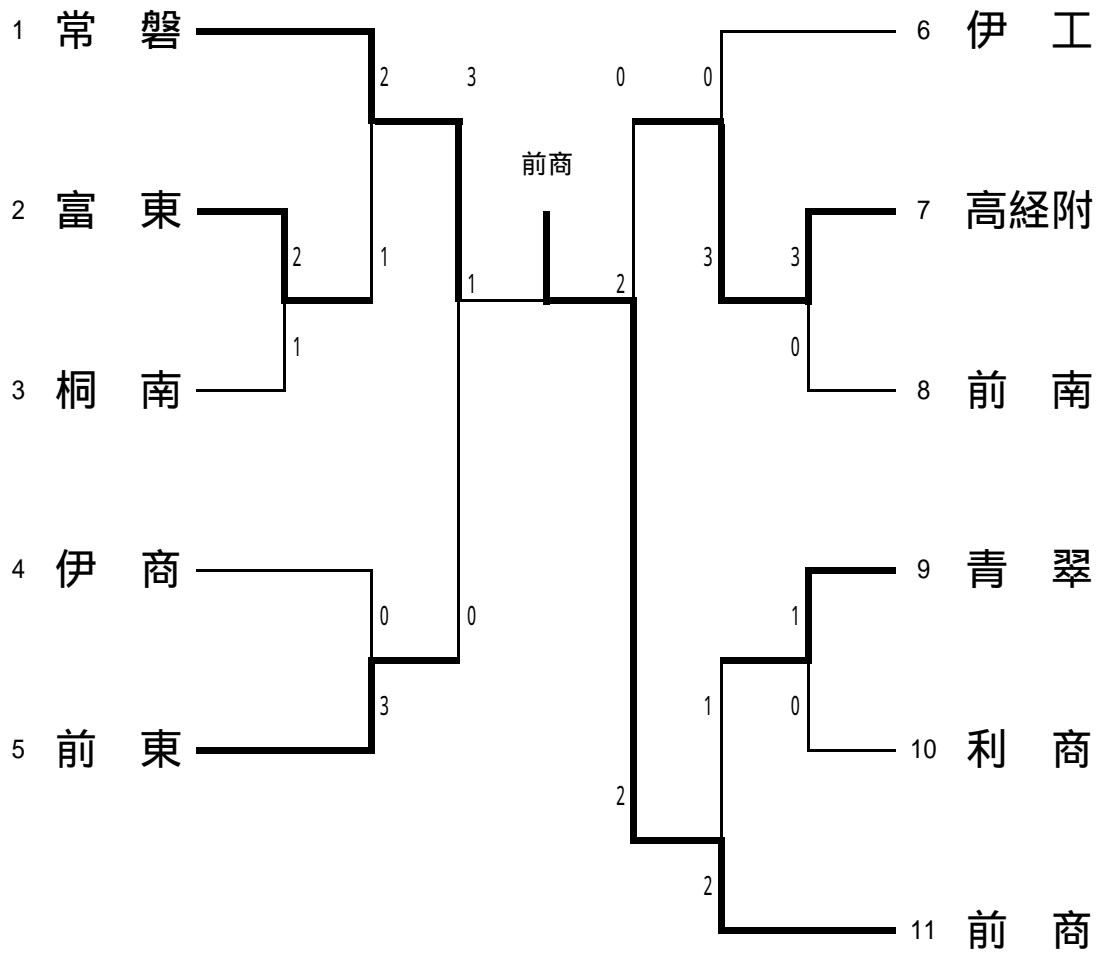

女子団体試合 平成16年度 高校総体 柔道 5月15日 ぐんま武道館

優勝 前商、準優勝 常磐、三位 高経附、前東