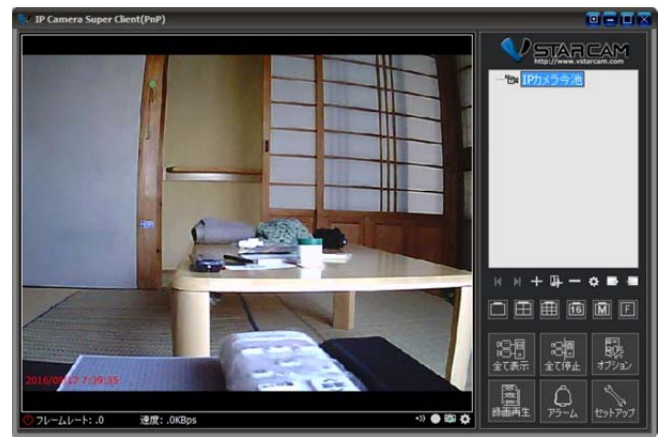

みまもりシステム

- ・リアルタイムでのモニタリング
- ・保存映像の表示（オプション）

・いつでもリアルタイムで遠隔地からモニタリングできるシステムにします。

時間毎に保存した映像で確認（オプション）

拡大