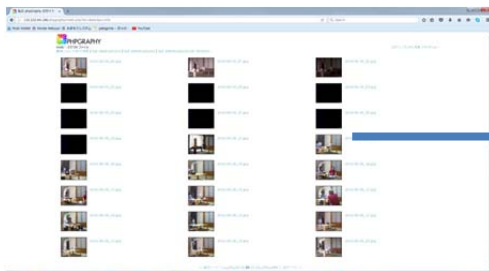

みまもりシステム

- ・リアルタイムでのモニタリング
- ・保存映像の表示（オプション）

・いつでもリアルタイムで遠隔地からモニタリングできるシステムにします。

時間毎に保存した映像で確認（オプション）

拡大