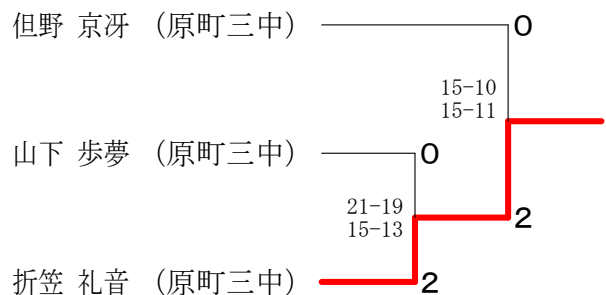

男子シングルス2部 決勝トーナメント

男子シングルス2部 Cブロック	鈴木	山下	外山	勝敗	順位
鈴木 幹也 (BLOWIN')		×	○	M 1-1 G 2-2 P 50-42	2
山下 歩夢 (原町三中)	○		○	M 2-0 G 4-0 P 60-26	1
外山 幸汰 (原町三中)	×	×		M 0-2 G 0-4 P 18-60	3