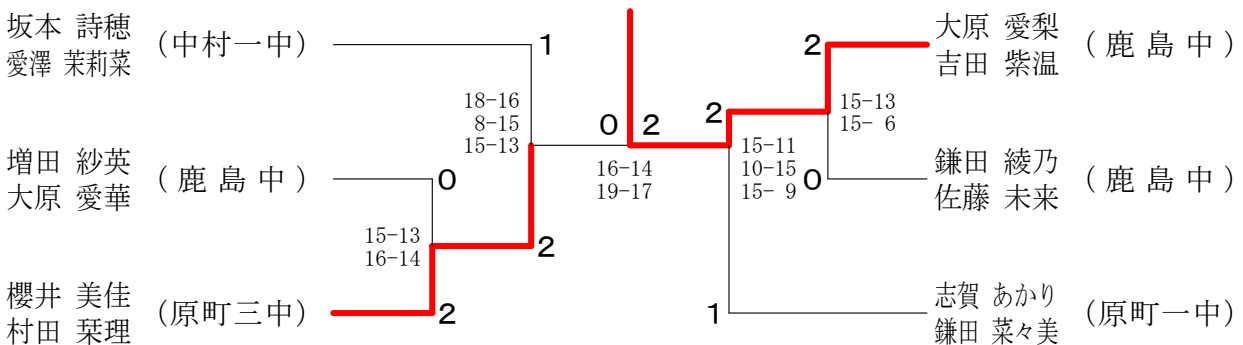

第80回相双バドミントン大会

平成30年11月4日 南相馬市スポーツセンター

女子ダブルス3部 Aブロック	坂本愛	本澤高	遠藤藤野	島伊	拔藤	川北	岸山	勝敗	順位
坂本 詩穂 愛澤 茉莉菜 (中村一中)		○ 15-12 15-10	○ 15-7 15-12	○ 15-1 15-3	M 3-0 G 6-0 P 90-45				1
遠藤 あみ 高野 真歩 (鹿島中)	×		○ 13-15 12-15	○ 15-8 15-2	M 1-2 G 2-4 P 77-70				3
島拔 美月 伊藤 妃香 (葛尾中)	×	○ 7-15 12-15		○ 15-3 15-3	M 2-1 G 4-2 P 79-61				2
川岸 和 北山 咲 (鹿島中)	×	×	×		M 0-3 G 0-6 P 20-90				4

女子ダブルス3部 Bブロック	志鎌	賀田	横田	田邊	浜田	田山	勝敗	順位
志賀 あかり 鎌田 菜々美 (原町一中)			○ 10-15 15-13 15-13	○ 15-9 15-7	M 2-0 G 4-1 P 70-57			1
横田 彩音 (川内中) 渡邊 美紗子 (川内中(教員))	×			○ 15-6 15-7	M 1-1 G 3-2 P 71-53			2
浜田 未羽 畑山 春来 (鹿島中)	×	×			M 0-2 G 0-4 P 29-60			3

女子ダブルス3部 Cブロック	大原	原田	稲山	山下	星佐藤	勝敗	順位
大原 愛梨 吉田 紫温 (鹿島中)			○ 17-15 15-8	○ 15-11 15-6	M 2-0 G 4-0 P 62-40		1
稲山 陽奈多 木下 紗那 (中村一中)	×			○ 15-3 15-1	M 1-1 G 2-2 P 53-36		2
星 成海 佐藤 姫愛 (飯館中)	×	×			M 0-2 G 0-4 P 21-60		3

女子ダブルス3部 Dブロック	櫻井	井田	紺野	野田	鈴木	木藤	勝敗	順位
櫻井 美佳 村田 栞理 (原町三中)			○ 12-15 15-11 15-11	○ 15-9 15-11	M 2-0 G 4-1 P 72-57		1	
紺野 真菜 池田 茉洗 (鹿島中)	×			○ 15-10 15-9	M 1-1 G 3-2 P 67-61		2	
鈴木 麻也 佐藤 未来 (鹿島中)	×	×			M 0-2 G 0-4 P 39-60		3	

女子ダブルス3部 Eブロック	増田	大原	寺島	吉田	佐藤	藤下	勝敗	順位
増田 紗英 大原 愛華 (鹿島中)			○ 15-4 15-4	○ -X	M 2-0 G 4-0 P 60-8		1	
寺島 佑華 吉田 小春 (原町一中)	×			○ -X -X	M 1-1 G 2-2 P 8-30		2	
佐藤 恋 坂下 優菜 (ひばり野ジュニア)	×	×			M 0-2 G 0-4 P 0-30		3	

女子ダブルス3部 Fブロック	鎌田	佐藤	遠藤	藤若	中井田	但野	勝敗	順位
鎌田 綾乃 佐藤 未来 (鹿島中)			○ 15-13 15-6	○ 15-13 13-15 15-9	M 2-0 G 4-1 P 73-56		1	
遠藤 葵 若松 美咲 (川内中)	×			○ 15-9 15-10	M 1-1 G 2-2 P 49-49		2	
中井田 茜音 但野 未欧 (中村一中)	×	×			M 0-2 G 1-4 P 56-73		3	

女子ダブルス3部 決勝トーナメント