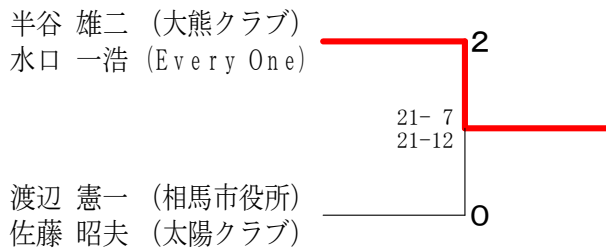

男子ダブルス3部	中野 吉田	高橋 渡邊	江上 末永	西山 佐藤	鈴木 渡邊	勝敗	順位
中野 修孝 (原町三中) 吉田 優斗		○ 15-10 15-6	○ 15-7 6-15 15-6	× 10-15 3-15	× 4-15 10-15	M 2-2 G 4-5 P 93-104	3
高橋 大和 (飯館中) 渡邊 諒介	× 10-15 6-15		○ 15-7 12-15 17-15	× 10-15 8-15	× 4-15 3-15	M 1-3 G 2-7 P 85-127	4
江上 颯人 (原町三中) 末永 朋輝	× 7-15 15-6 6-15	× 7-15 15-12 15-17		× 5-15 4-15	× 14-16 8-15	M 0-4 G 2-8 P 96-141	5
西山 匠海 (相馬シャトルズジュニア) 佐藤 駿成	○ 15-10 15-3	○ 15-10 15-8	○ 15-5 15-4		○ 15-10 14-16 16-14	M 4-0 G 8-1 P 135-80	1
鈴木 康史 (相馬シャトルズジュニア) 渡邊 兼治	○ 15-4 15-10	○ 15-4 15-3	○ 16-14 15-8	× 10-15 16-14 14-16		M 3-1 G 7-2 P 131-88	2

男子ダブルス40歳以上