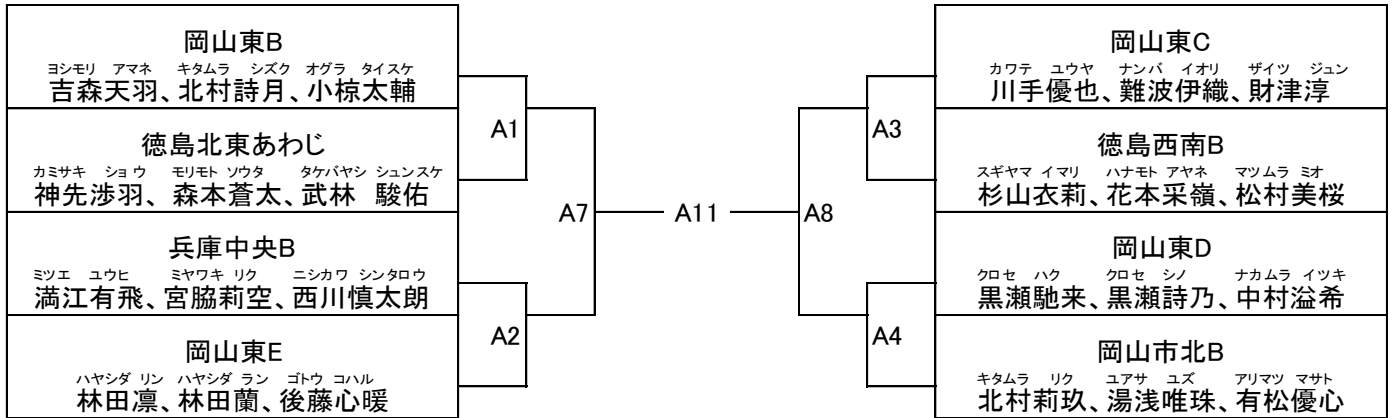

型トーナメント

★型団体初級 Aコート 入賞：優勝・準優勝・3位（2チーム） ※演武する型は自由