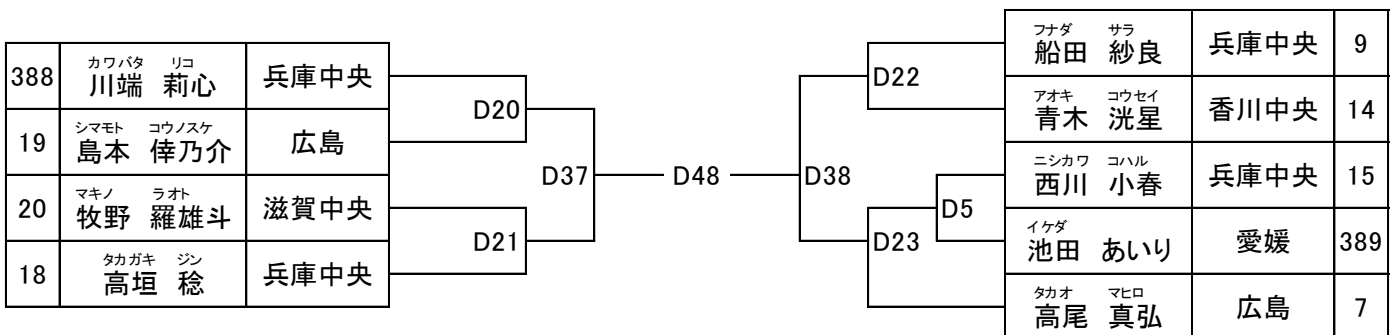

●コート配置図

型トーナメント

★型団体初級 Aコート 入賞：優勝・準優勝・3位（2チーム） ※演武する型は自由

★型団体上級 Aコート 入賞：優勝・準優勝 ※演武する型は自由

※型団体戦が全て終了後、型個人戦を行います

★型幼年 Dコート

型 D5・D20~D23・D37~D38・D48（太極1） 入賞：優勝・準優勝・3位（2名）

★型小学1~2年男子初級 Dコート