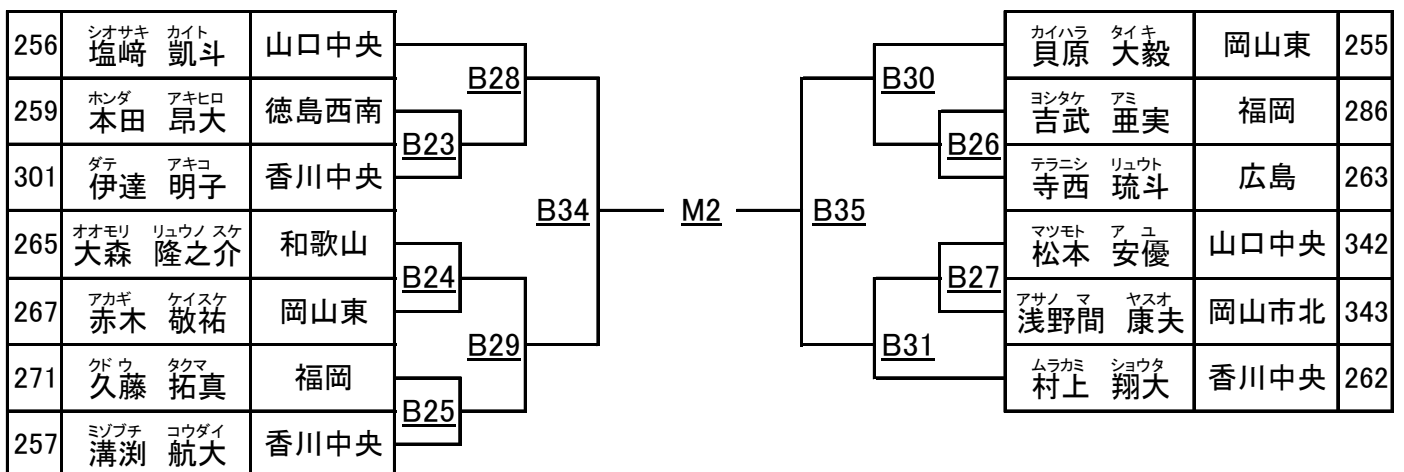

※一般上級の本戦試合時間は準決勝以降3分となります

型トーナメント

★型小学生初級 A・B・C・Dコート 入賞：優勝・準優勝・3位（2名）

★型小学生上級 A・B・C・Dコート 入賞：優勝・準優勝・3位（2名）

★型一般初級 Bコート 入賞：優勝・準優勝

★型一般上級 Bコート 入賞：優勝・準優勝・3位（2名）

組手トーナメント

★幼年（年少年中）Mコート 入賞：優勝