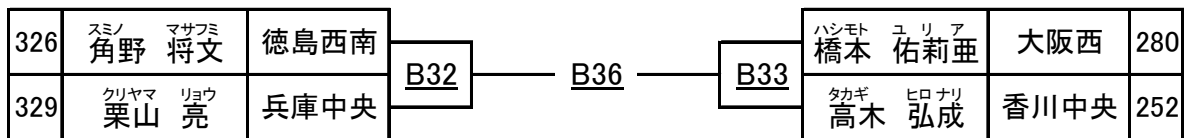

※一般上級の本戦試合時間は準決勝以降3分となります

型トーナメント

★型小学生初級 A・B・C・Dコート 入賞：優勝・準優勝・3位（2名）

★型小学生上級 A・B・C・Dコート 入賞：優勝・準優勝・3位（2名）

★型一般初級 Bコート 入賞：優勝・準優勝

★型一般上級 Bコート 入賞：優勝・準優勝・3位（2名）

組手トーナメント

★幼年（年少年中）Mコート 入賞：優勝

1	タナカ ユウジロウ 田中 裕次朗	広島	M3	サカグチ タカラ 坂口 大佳朗	香川中央	2
---	---------------------	----	----	--------------------	------	---

★幼年（年長）Aコート 入賞：優勝・準優勝

3	サノ ミナ シュウマ 佐野 峯 柁真	岡山市北	A26	A44	M4	A45	A27	セガワ サーフ 瀬川 桜風	大阪北	6
4	ミヤザキ タクト 宮崎 拓斗	高知					A28	タダ ユキノ 多田 友結乃	岡山市北	7
5	ニフ ダイスケ 丹羽 大輔	徳島西南					クメ リョウタ 久米 怜太	徳島西南	8	
								カワシマ コウキ 川島 光貴	高知	9