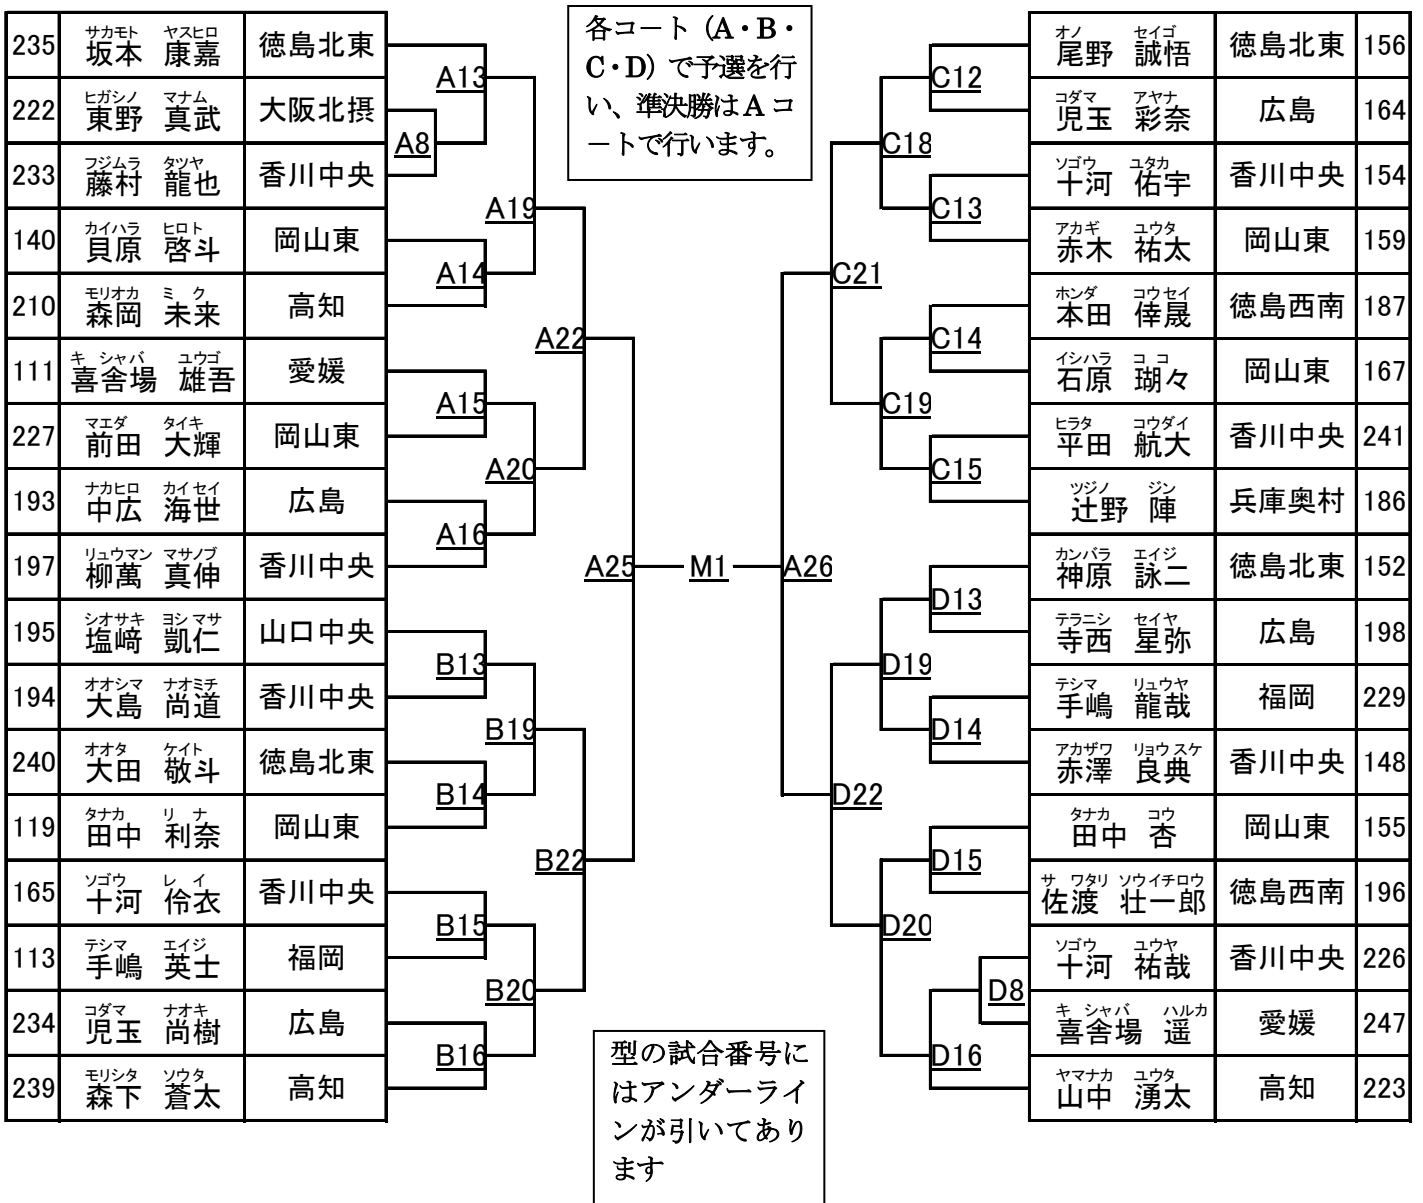

※一般上級の本戦試合時間は準決勝以降3分となります

型トーナメント

★型小学生初級 A・B・C・Dコート 入賞：優勝・準優勝・3位（2名）

★型小学生上級 A・B・C・Dコート 入賞：優勝・準優勝・3位（2名）

★型一般初級 Bコート 入賞：優勝・準優勝

★型一般上級 Bコート 入賞：優勝・準優勝・3位（2名）

組手トーナメント

★幼年（年少年中）Mコート 入賞：優勝