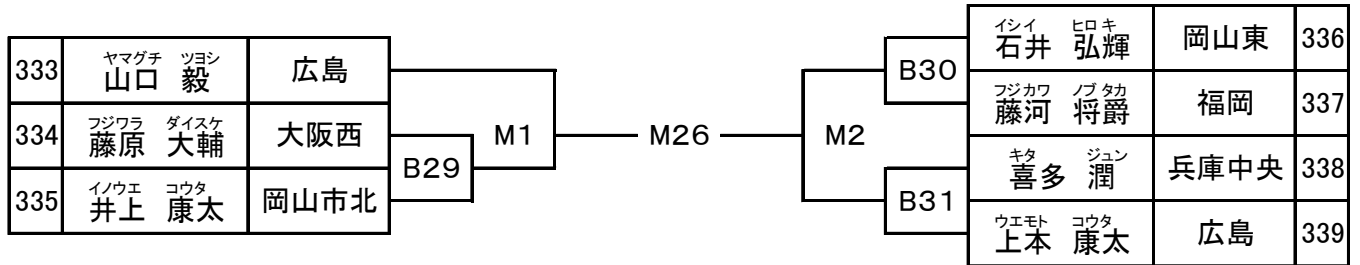

309	オノサキ シンイチ 尾崎 慎一	高知	M23	B49	ハタケヤマ ジュン 畠山 純	山口中央	310
					ミヤザキ フヤ 宮崎 暢也	高知	311

★壮年40～44歳上級 Bコート 入賞：優勝・準優勝

312	ナカガワ フミオ 中川 文雄	山口中央	B23 B50	M24	B51	B24	タニガワ テツヤ 谷川 哲也	香川中央	315
313	ドイ テツヤ 土居 哲哉	愛媛				B51	アオヤマ ケン 青山 謙	大阪北	316
314	マツダ カズオ 松田 多生	岡山市北					オウミ シュンスケ 近江 俊介	岡山市北	317

★壮年45歳以上上級 Bコート 入賞：優勝・準優勝・3位（2名）

318	イノウエ テルヒロ 井上 輝彦	愛媛	B25 B52 B26	M25	B53	B27	ニシオカ ヒデオ 西岡 秀峰	広島	322
319	チバ ヒロシ 千葉 裕	福岡				B53	ヒロセ シンイチ 広瀬 真一	香川中央	323
320	タムラ ヨウジ 田村 陽二	兵庫中央				B28	ヤマダ テツヤ 山田 鉄弥	大阪西	324
321	モリモト ヒデシ 森本 英資	岡山東					ヌマ セイゴウ 沼 聖剛	山口中央	325

★一般初級 Bコート 入賞：優勝

326	スミノ マサフミ 角野 将文	徳島西南	B60	B54	フジカワ ヒラヤス 藤川 平康	山口中央	327
					ヤノ シュウセイ 矢野 収盛	高知	328

★一般中級 Bコート 入賞：優勝・準優勝

★一般上級 Bコート 入賞：優勝・準優勝

今大会参加支部道場(新極真会)

<中国地区>

広島支部

山口中央支部