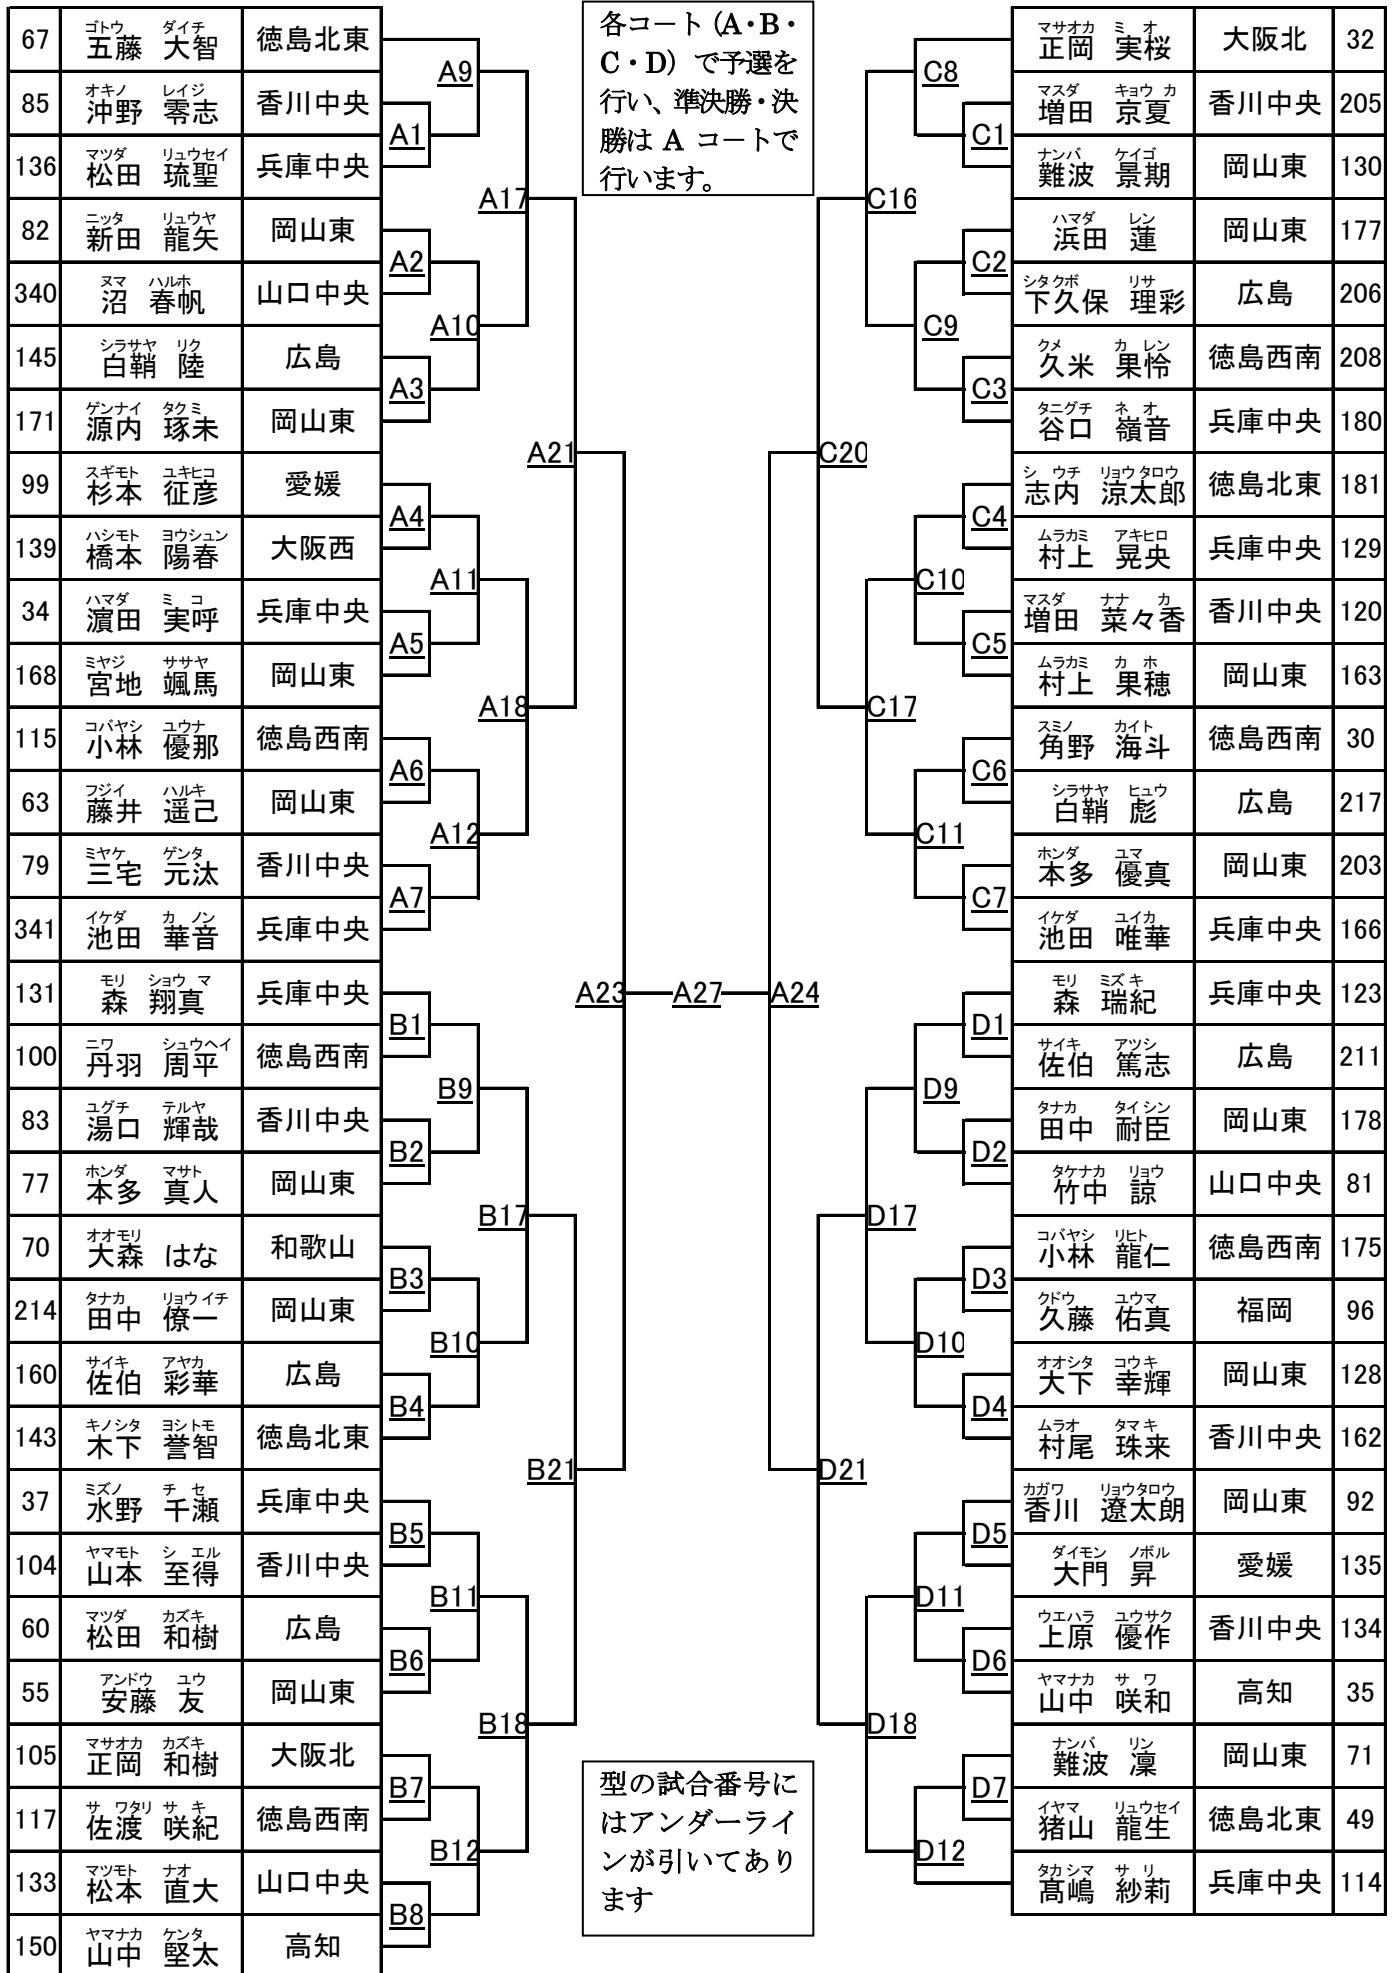

※一般上級の本戦試合時間は準決勝以降3分となります

型トーナメント

★型小学生初級 A・B・C・Dコート 入賞：優勝・準優勝・3位（2名）

★型小学生上級 A・B・C・Dコート 入賞：優勝・準優勝・3位（2名）

★型一般初級 Bコート 入賞：優勝・準優勝

★型一般上級 Bコート 入賞：優勝・準優勝・3位（2名）

組手トーナメント

★幼年（年少年中）Mコート 入賞：優勝