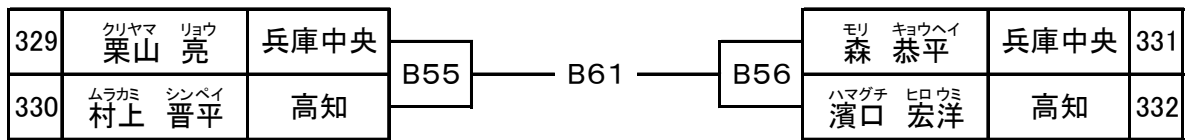

★一般中級 Bコート 入賞：優勝・準優勝