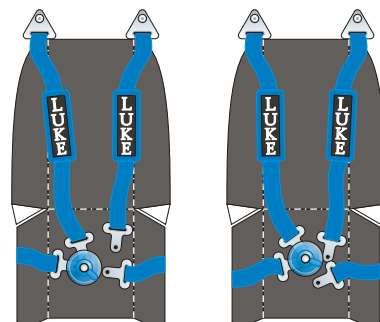

タイヤ裏

右ライトボディ
右ライト

左ライト

左ライトボディ

スペアタイヤラック

ボス

ステアリング

センタートンネル

A-1 A-2

B-1 B-2

C-1 C-2

D-1 D-2

ヒートガード

接合部

タイヤ裏

スペアタイヤ表

エキパイE エキパイF エキパイG

ヘッドレスト

右シート
シフトノブA
左シート

ロールバーB ロールバーA ロールバーB ロールバーC シフトB

タイヤトレッド面

タイヤトレッド面

タイヤトレッド面

タイヤトレッド面