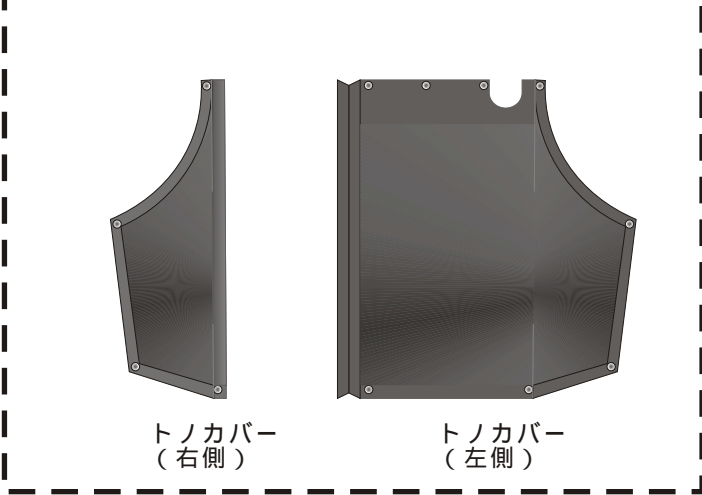

Super7 Option Parts

サイクルフェンダー

エンブレム

お約束のロータスとBDRの時のヤツと予備の、3種類を用意しました。

レーシングスクリーン

硬派を気取るマストアイテム。クラシカルで渋過ぎ。

トノカバー

多少の雨など、セブン乗りには関係ない。それに冬は暖かい
(運転席側は開けてます)

シングルロールバー

ドライバー側だけのロールバーです。レーシーな雰囲気が出ます。

部品B

部品A

部品A

ロールバー(S) 部品B

ロールバー(S) 部品A

ロールバー(S) 部品A