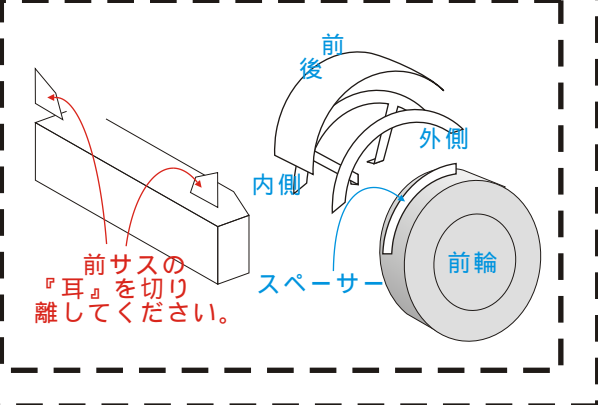

Super7 Option Parts

サイクルフェンダー

エンブレム

お約束のロータスとBDRの時のヤツと予備の、3種類を用意しました。

レーシングスクリーン

硬派を気取るマストアイテム。クラシカルで渋過ぎ。

トノカバー

多少の雨など、セブン乗りには関係ない。それに冬は暖かい
(運転席側は開けてます)

シングルロールバー

ドライバー側だけのロールバーです。レーシーな雰囲気が出ます。

部品B

部品A

部品A

ロールバー(S) 部品B

ロールバー(S) 部品A

ロールバー(S) 部品A