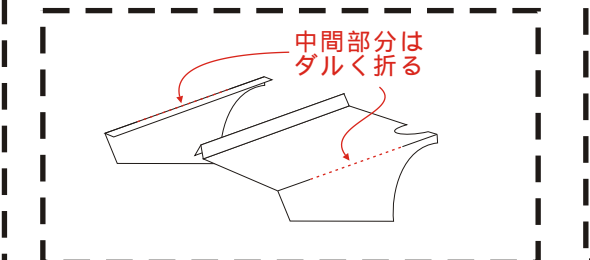

Super7 Option Parts

サイクルフェンダー

エンブレム

お約束のロータスとBDRの時のヤツと予備の、3種類を用意しました。

レーシングスクリーン

硬派を気取るマストアイテム。クラシカルで渋過ぎ。

トノカバー

多少の雨など、セブン乗りには関係ない。それに冬は暖かい
(運転席側は開けてます)

シングルロールバー

ドライバー側だけのロールバーです。レーシーな雰囲気が出ます。

部品B

部品A

部品A

ロールバー(S) 部品B

ロールバー(S) 部品A

ロールバー(S) 部品A