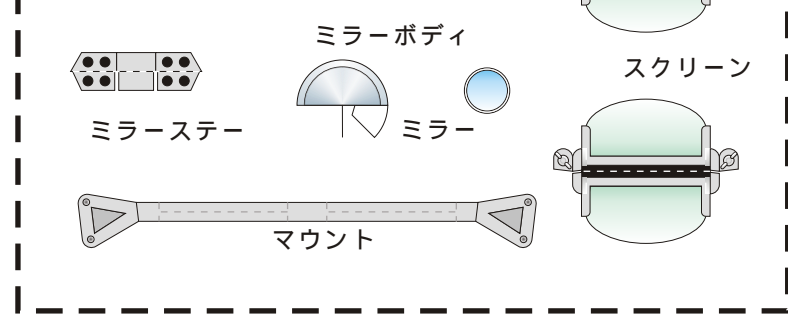

Super7 Option Parts

サイクルフェンダー

エンブレム

お約束のロータスとBDRの時のヤツと予備の、3種類を用意しました。

レーシングスクリーン

硬派を気取るマストアイテム。クラシカルで渋過ぎ。

トノカバー

多少の雨など、セブン乗りには関係ない。それに冬は暖かい
(運転席側は開けてます)

シングルロールバー

ドライバー側だけのロールバーです。レーシーな雰囲気が出ます。

部品B

部品A

部品A

ロールバー(S) 部品B

ロールバー(S) 部品A

ロールバー(S) 部品A