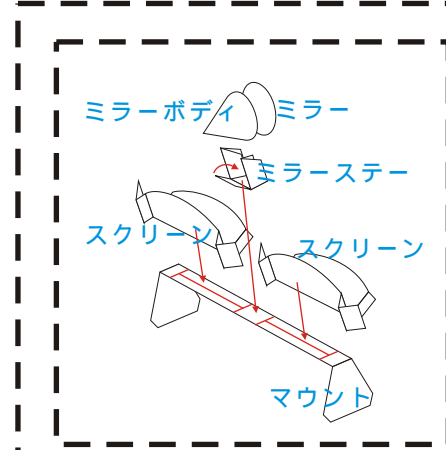

Super7 Option Parts

サイクルフェンダー

エンブレム

お約束のロータスとBDRの時のヤツと予備の、3種類を用意しました。

レーシングスクリーン

硬派を気取るマストアイテム。クラシカルで渋過ぎ。

トノカバー

多少の雨など、セブン乗りには関係ない。それに冬は暖かい
(運転席側は開けてます)

シングルロールバー

ドライバー側だけのロールバーです。レーシーな雰囲気が出ます。

部品B

部品A

部品A

ロールバー(S) 部品B

ロールバー(S) 部品A

ロールバー(S) 部品A