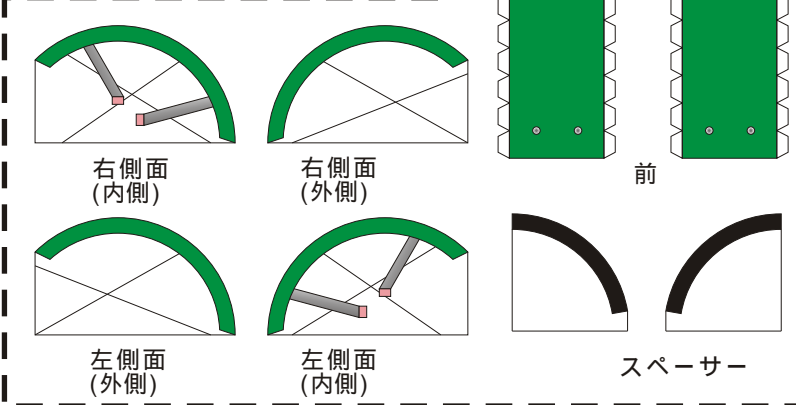

Super7 Option Parts

サイクルフェンダー

エンブレム

お約束のロータスとBDRの時のヤツと予備の、3種類を用意しました。

レーシングスクリーン

硬派を気取るマストアイテム。クラシカルで渋過ぎ。

トノカバー

多少の雨など、セブン乗りには関係ない。それに冬は暖かい
(運転席側は開けてます)

シングルロールバー

ドライバー側だけのロールバーです。レーシーな雰囲気が出ます。

部品B

部品A

部品A

ロールバー(S) 部品B

ロールバー(S) 部品A

ロールバー(S) 部品A