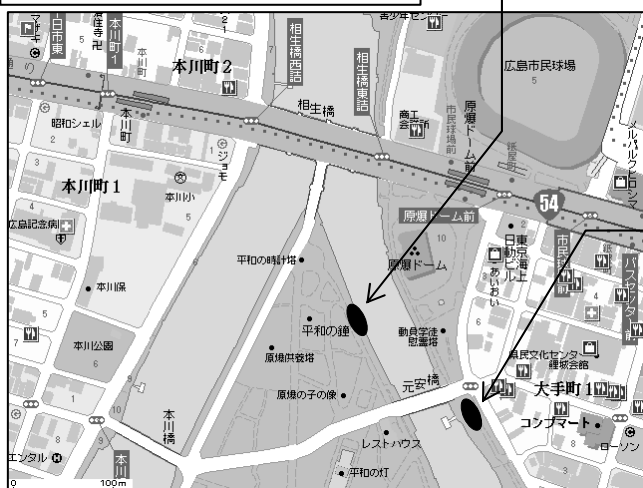

# 2007 June 水辺のコンサート

「水の都ひろしま」の実現のため、水辺の公共空間での文化芸術活動による賑わいづくりを推進しています。

《プログラム》

日時	9日(土) 12:00 ~ 15:25	10日(日) 13:00 ~ 16:00	24日(日) 13:00 ~ 16:40
場所	原爆ドーム対岸 水上特設ステージ	原爆ドーム対岸 親水テラス	原爆ドーム対岸 親水テラス
出演者	<ul style="list-style-type: none"> <li>風呂 哲州 (フォーク)</li> <li>大谷 志津子 (詩の朗読)</li> <li>万貴音・小田 貴音 (ポップス「川のうた」)</li> <li>智 &amp; 竜二 (ポップス)</li> <li>アノー サクソフォン カルテット (サクソス四重奏)</li> </ul>	<ul style="list-style-type: none"> <li>中野牧場 with ホルスタインズ (スカバラ)</li> <li>Tu - cA (マンドリン・ギターデュオ)</li> <li>B - TEALS (ゴスペル)</li> <li>a&amp;a (ポップス)</li> </ul>	<ul style="list-style-type: none"> <li>こゆみこ (癒しの音楽)</li> <li>松永宗也バンド (ポップス)</li> <li>エル・コンボ・デ・ラ・パス (サルサバンド)</li> <li>INSIDE OUT (フュージョン)</li> </ul>
	※ 運営：水の都ひろしま推進協議会	※ 運営：特定非営利活動法人セルクル	

原爆ドーム対岸 親水テラス  
(水上特設ステージ)

上記のほか、  
原爆ドーム南側河岸緑地(元安橋東詰)で、  
17日(日)にNPO 法人アートサロン広島  
の運営により開催されます。

原爆ドーム南側河岸緑地  
(元安橋東詰)

※ 雨天の場合は中止となります。  
当日の開催の確認は、午前9時以降に、  
広島市コールセンター  
(082) 504 - 0822 へご確認ください。