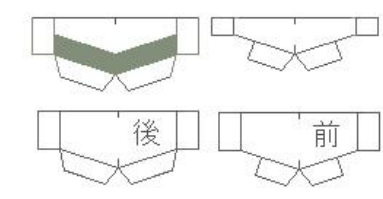

予備

舵は右側