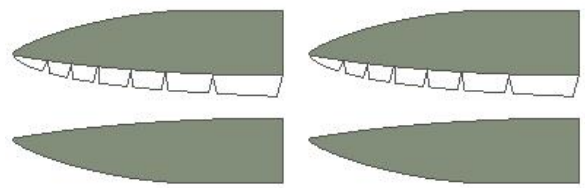

予備

舵は右側