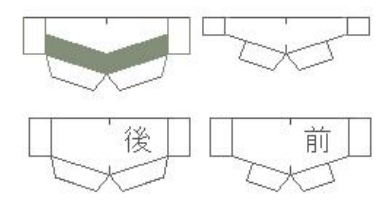

予備

舵は右側