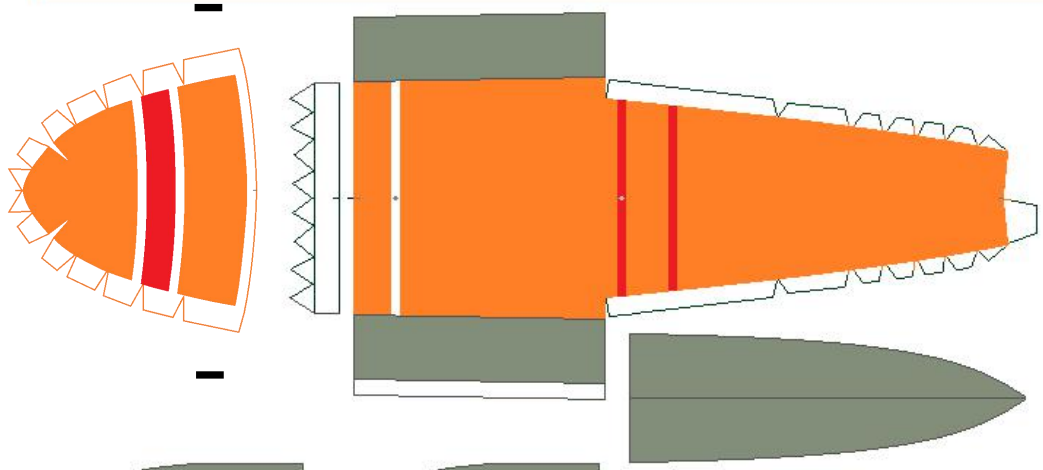

予備

舵は右側