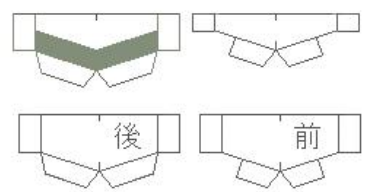

予備

舵は右側