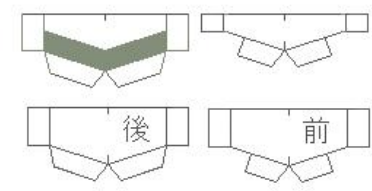

予備

舵は右側