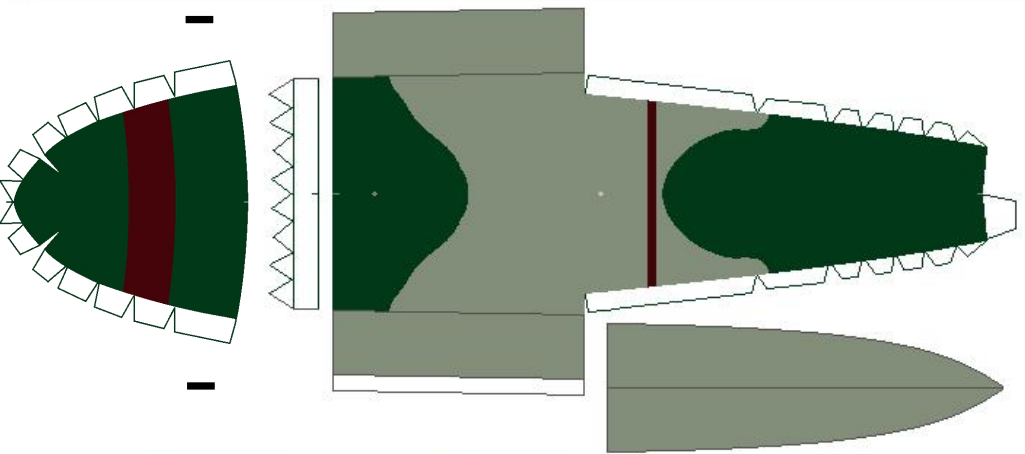

予備

舵は右側