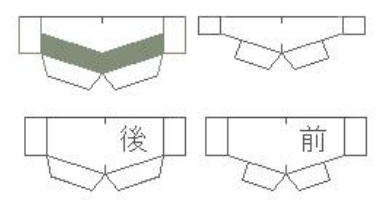

予備

舵は右側