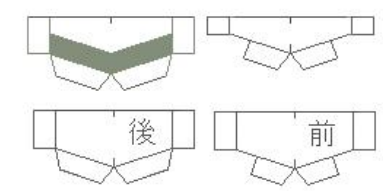

予備

舵は右側