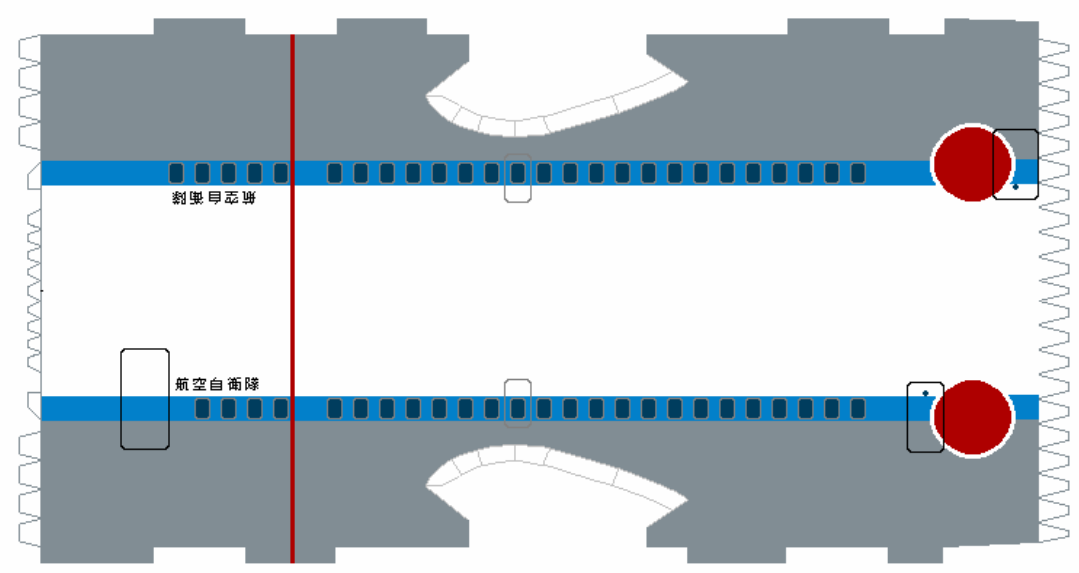

ディスプレイ用

接着面

飛行用

右エンジン

左エンジン

新製号志機

航空自衛隊

2007.1.8