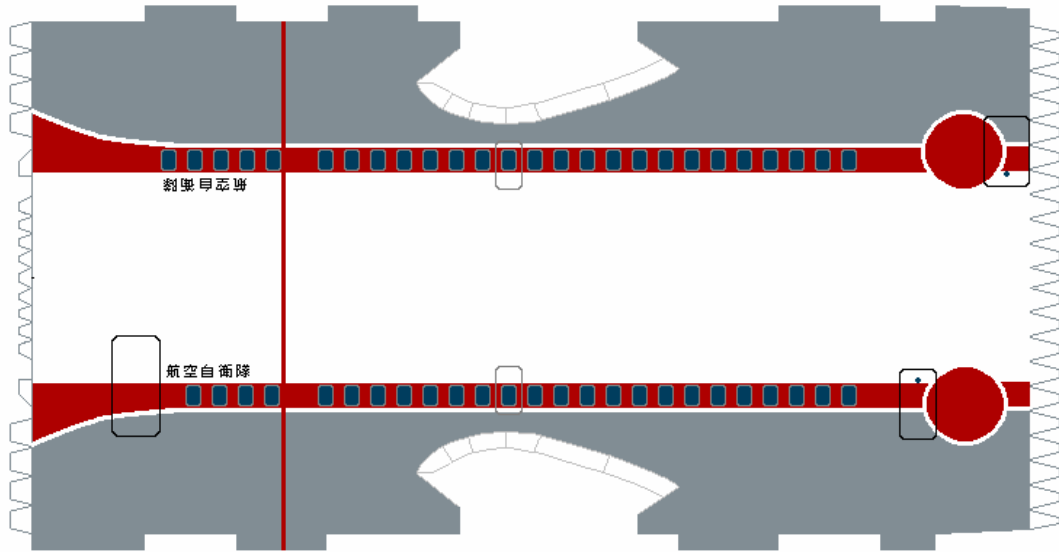

ディスプレイ用

接着面

航空自衛隊

航空自衛隊

右エンジン

左エンジン

2007.1.8