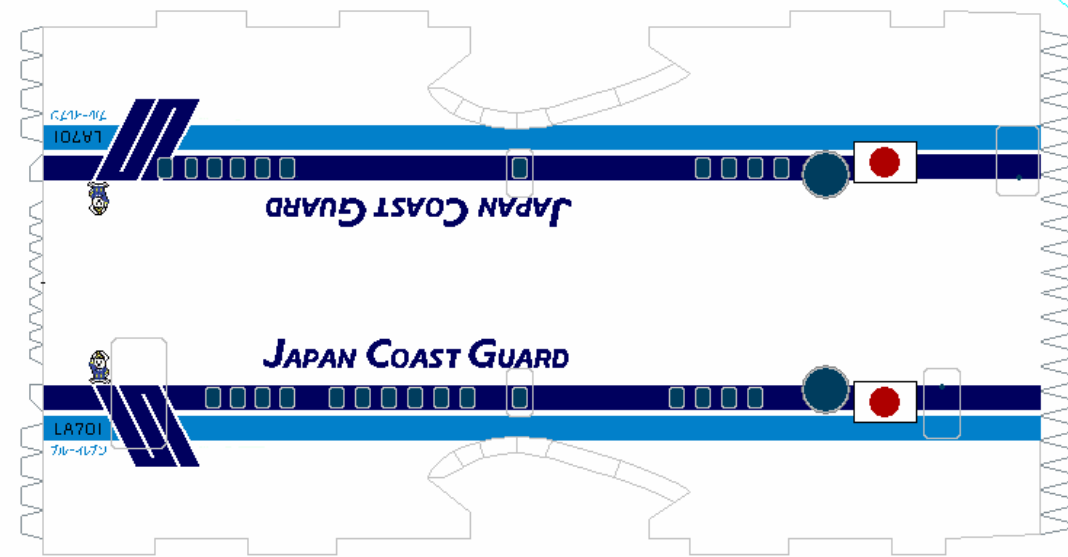

ディスプレイ用

接着面

飛行用

右エンジン

左エンジン

2007.1.15