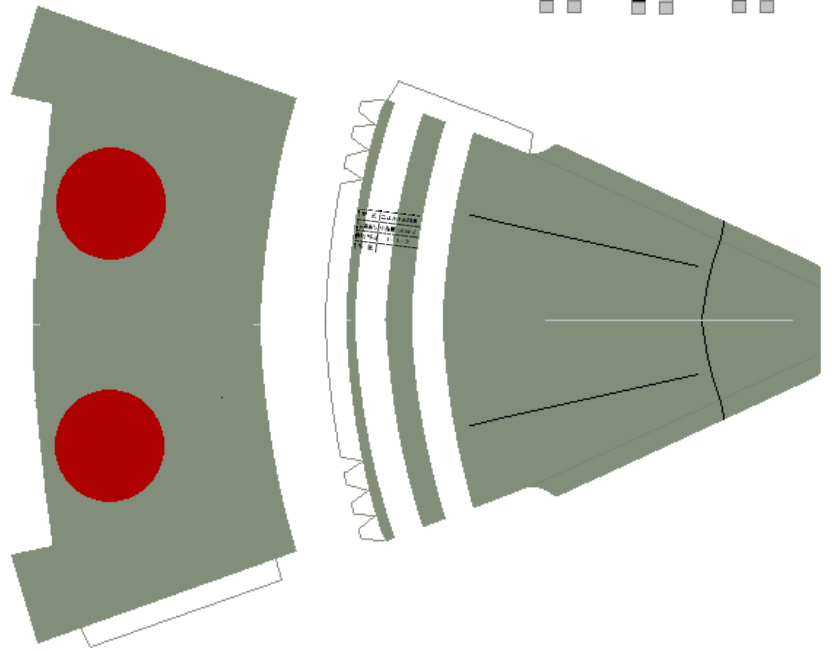

排気管

機銃口用接続部品

機銃