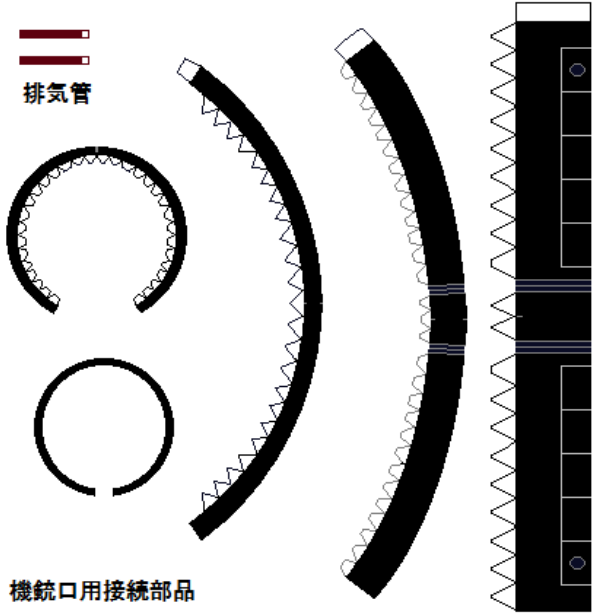

排気管

機銃口用接続部品

機銃