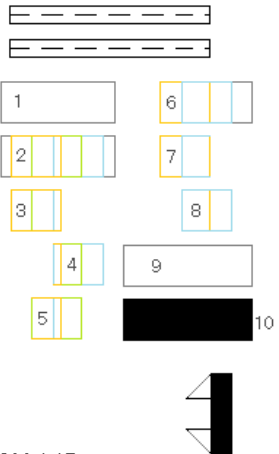

排気管

機銃口用接続部品

機銃