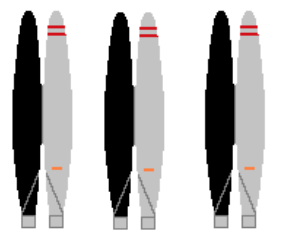

排気管

機銃口用接続部品

機銃