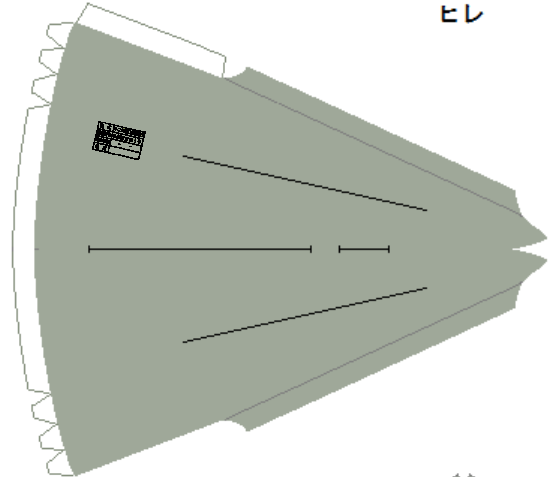

エンジン前面ふくらみ用

エアインテーク

機銃口用接続部品

プロペラシャフト

ヒレ

吸気口

排気管

機銃

アンテナ

2013.8.8