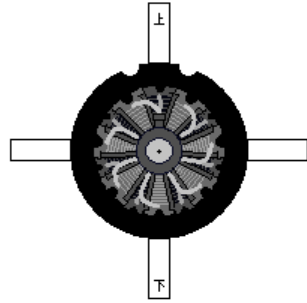

エンジン前面ふくらみ用

エアインテーク

機銃口用接続部品

プロペラシャフト

ヒレ

吸気口

排気管

機銃