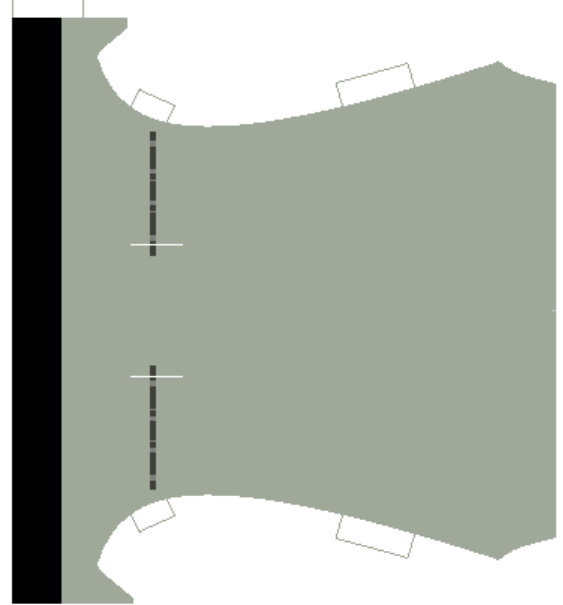

エンジン前面ふくらみ用

エアインテーク

機銃口用接続部品

プロペラシャフト

ヒレ

吸気口

排気管

機銃