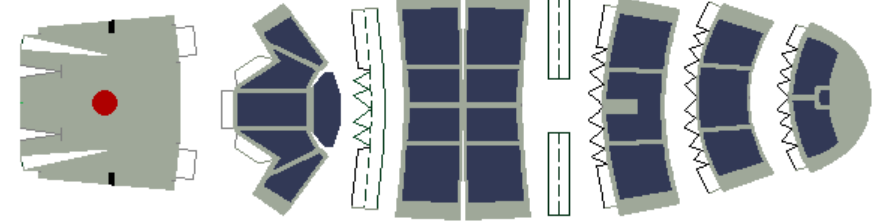

エンジン前面ふくらみ用

エアインテーク

機銃口用接続部品

プロペラシャフト

ヒレ

吸気口

排気管

機銃

アンテナ

2013.8.8