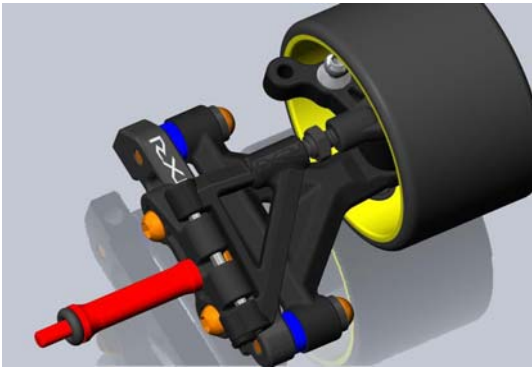

VSS DD用フロントエンドパーツ

ラジコンマガジン5月号に載っているDDカー用フロントパーツを販売いたします。高精度、高剛性、軽量と言う相反する特性を高次元で両立しています。また他社には無いキングピンアングルを変更できるナックルや取り付け位置が1.5/3.0mmオフセットして前後4段階で調整可能なボディーマウントなどゼノンレーシングらしい商品構成になっております。写真はASタイプです

※初回ロットは少量生産ですのでお早めにご注文をお願いします。